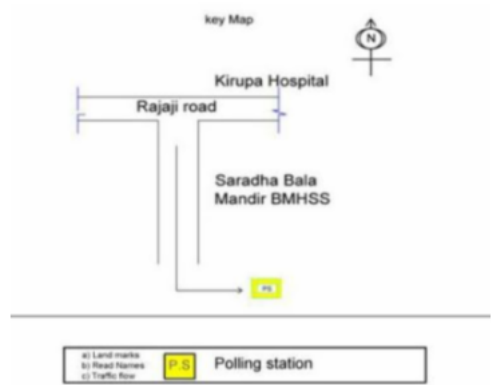

Google Map View

Polling Station Building Front View

Polling Station Front View

Cad View

Key MAP View

1 பெயர் : ரவிசந்திரன் தந்தை பெயர்: சீனிவாசன் வீட்டு எண் : 1 வயது : 59 பாலினம் : ஆண்	AWP0677922 Photo is available	2 பெயர் : சாந்தி கணவர் பெயர்: ரவிசந்திரன் வீட்டு எண் : 1 வயது : 52 பாலினம் : பெண்	AWP0677773 Photo is available	3 பெயர் : தாஷினி தந்தை பெயர்: ரவி சந்திரன் வீட்டு எண் : 01 வயது : 29 பாலினம் : பெண்	AWP1470277 Photo is available
4 பெயர் : மஹாதேவன் தந்தை பெயர்: ராமன் வீட்டு எண் : 1-1 வயது : 66 பாலினம் : ஆண்	AWP1766351 Photo is available	5 பெயர் : தேன்மொழி கணவர் பெயர்: மகாதேவன் வீட்டு எண் : 1-1 வயது : 61 பாலினம் : பெண்	AWP1766369 Photo is available	6 பெயர் : சுஜா கணவர் பெயர்: ரவிசந்திரன் வீட்டு எண் : 1/2 வயது : 59 பாலினம் : பெண்	AWP2551265 Photo is available
7 பெயர் : அருண் குமார் தந்தை பெயர்: ரவச்சந்திரன் வீட்டு எண் : 1-2 வயது : 35 பாலினம் : ஆண்	AWP0141911 Photo is available	8 பெயர் : ரேவந்த் தந்தை பெயர்: மகாதேவன் வீட்டு எண் : 1-3 வயது : 30 பாலினம் : ஆண்	AWP1037571 Photo is available	9 பெயர் : கருணாநிதி தந்தை பெயர்: லோகநாதன் வீட்டு எண் : 2 வயது : 61 பாலினம் : ஆண்	AWP0046706 Photo is available
10 பெயர் : மோகனா கணவர் பெயர்: கருணாநிதி வீட்டு எண் : 2 வயது : 56 பாலினம் : பெண்	AWP0046698 Photo is available	11 பெயர் : விமலா கணவர் பெயர்: பத்மநாபன் வீட்டு எண் : 2 வயது : 44 பாலினம் : பெண்	LVY4384608 Photo is available	12 பெயர் : மாணிக்கம் தந்தை பெயர்: ராமன் வீட்டு எண் : 2-2-1 வயது : 81 பாலினம் : ஆண்	AWP1766377 Photo is available
13 பெயர் : கமலம் கணவர் பெயர்: மாணிக்கம் வீட்டு எண் : 2-2-1 வயது : 69 பாலினம் : பெண்	AWP1766385 Photo is available	14 பெயர் : பத்மநாபன் தந்தை பெயர்: மாணிக்கம் வீட்டு எண் : 2-2-1 வயது : 49 பாலினம் : ஆண்	LVY1794106 Photo is available	15 பெயர் : விஸ்வநாதன் தந்தை பெயர்: மாணிக்கம் வீட்டு எண் : 2-2-1 வயது : 45 பாலினம் : ஆண்	LVY1772359 Photo is available
16 பெயர் : ஜெய்பூன் தந்தை பெயர்: அப்துல்ஹமீது வீட்டு எண் : 3 வயது : 66 பாலினம் : பெண்	AWP2299808 Photo is available	17 பெயர் : பாபு தந்தை பெயர்: அப்துல்ஹமீது வீட்டு எண் : 3 வயது : 49 பாலினம் : ஆண்	LVY1306414 Photo is available	Q 18 பெயர் : பரிதா தந்தை பெயர்: அப்துல்அபீர் வீட்டு எண் : 3A வயது : 53 பாலினம் : பெண்	LVY4384657 Photo is available
19 பெயர் : ராதாகிருஷ்ணன் தந்தை பெயர்: மாதையன் வீட்டு எண் : 4/49 வயது : 45 பாலினம் : ஆண்	AWP0236133 Photo is available	20 பெயர் : கவிதா கணவர் பெயர்: அன்புமணி வீட்டு எண் : 6சி/27டி வயது : 46 பாலினம் : பெண்	LVY1306422 Photo is available	21 பெயர் : தீபுரீலேகா தந்தை பெயர்: அன்புமணி வீட்டு எண் : 6சி/27டி வயது : 27 பாலினம் : பெண்	AWP2296820 Photo is available
22 பெயர் : தீபன்சக்ரவர்த்தி தந்தை பெயர்: அன்புமணி வீட்டு எண் : 6சி/27டி வயது : 22 பாலினம் : ஆண்	AWP2362556 Photo is available	23 பெயர் : ராஜன் தந்தை பெயர்: குழந்தைவேலு வீட்டு எண் : 7 வயது : 71 பாலினம் : ஆண்	AWP1766419 Photo is available	24 பெயர் : தேவகி கணவர் பெயர்: ராஜன் வீட்டு எண் : 7 வயது : 66 பாலினம் : பெண்	AWP1766427 Photo is available
25 பெயர் : மணிகண்டன் தந்தை பெயர்: அம்மாசி வீட்டு எண் : 7 வயது : 40 பாலினம் : ஆண்	LVY2771525 Photo is available	26 பெயர் : பிரசன்னி யாமாண்டி தந்தை பெயர்: மணிகண்டன் வீட்டு எண் : 7 வயது : 35 பாலினம் : பெண்	AWP0236067 Photo is available	27 பெயர் : சதீஸ்குமார் தந்தை பெயர்: சதாசிவம் வீட்டு எண் : 8a வயது : 36 பாலினம் : ஆண்	AWP0472043 Photo is available
28 பெயர் : சங்கீதா கணவர் பெயர்: முருகன் வீட்டு எண் : 8B வயது : 41 பாலினம் : பெண்	AWP0199950 Photo is available	29 பெயர் : தனுஷ் மு தந்தை பெயர்: முருகன் வீட்டு எண் : 8 பி வயது : 21 பாலினம் : ஆண்	AWP2478360 Photo is available	30 பெயர் : விக்னேஷ் தந்தை பெயர்: முருகன் வீட்டு எண் : 8 பி வயது : 20 பாலினம் : ஆண்	AWP2501716 Photo is available