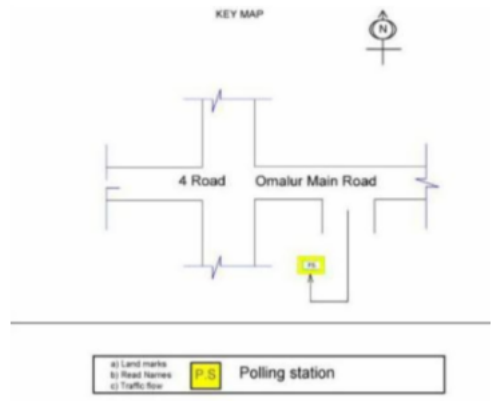

Google Map View

Polling Station Building Front View

Polling Station Front View

Cad View

Key MAP View

1 பெயர் : மேக்னா தந்தை பெயர் : செந்தில் குமார் வீட்டு எண் : 1 வயது : 30 பாலினம் : பெண் Photo is available	AWP0942433	2 பெயர் : ராஜா தந்தை பெயர் : ஆறுமுகம் வீட்டு எண் : 1-2 வயது : 66 பாலினம் : ஆண் Photo is available	AWP1770130	3 பெயர் : மீனாட்சி கணவர் பெயர் : ராஜா வீட்டு எண் : 1-2 வயது : 59 பாலினம் : பெண் Photo is available	AWP1770148
4 பெயர் : சாதிக்கஅலி தந்தை பெயர் : சாகுல்அமீது வீட்டு எண் : 1-5 வயது : 57 பாலினம் : பெண் Photo is available	LVY1840818	5 பெயர் : ஜெகராபானு கணவர் பெயர் : சாதிக்கஅலி வீட்டு எண் : 1-5 வயது : 51 பாலினம் : பெண் Photo is available	LVY3046174	6 பெயர் : அப்துல் ரகுமான் தந்தை பெயர் : சாதிக்க அலி வீட்டு எண் : 1-A வயது : 31 பாலினம் : ஆண் Photo is available	AWP0942409
7 பெயர் : மாலிக் தந்தை பெயர் : சாதிக்கஅலி வீட்டு எண் : 1-A வயது : 28 பாலினம் : ஆண் Photo is available	AWP1435981	8 பெயர் : நஃபீலாபானு கணவர் பெயர் : அப்துல் ரஹ்மான் வீட்டு எண் : 1/ஏ வயது : 25 பாலினம் : பெண் Photo is available	AWP2445104	9 பெயர் : குப்புசாமி தந்தை பெயர் : கிருஷ்ணசாமி வீட்டு எண் : 2 வயது : 78 பாலினம் : ஆண் Photo is available	AWP1770155
10 பெயர் : ஆனந்தவள்ளி தந்தை பெயர் : ரமேஷ் வீட்டு எண் : 2 வயது : 22 பாலினம் : பெண் Photo is available	AWP2380137	11 பெயர் : மனோகரன் தந்தை பெயர் : குப்புசாமி வீட்டு எண் : 2-1 வயது : 54 பாலினம் : பெண் Photo is available	AWP1770163	12 பெயர் : பூந்தேவி கணவர் பெயர் : மனோகரன் வீட்டு எண் : 2-1 வயது : 46 பாலினம் : பெண் Photo is available	LVY3046521
13 பெயர் : பிரசாந்த் தந்தை பெயர் : மனோகரன் வீட்டு எண் : 2/1 வயது : 21 பாலினம் : ஆண் Photo is available	AWP2445336	14 பெயர் : யுவராஜ் தந்தை பெயர் : ராஜா வீட்டு எண் : 4 வயது : 31 பாலினம் : ஆண் Photo is available	AWP0679191	15 பெயர் : செந்தில்ராஜ் தந்தை பெயர் : சாம்ராஜ் வீட்டு எண் : 4/3 வயது : 37 பாலினம் : ஆண் Photo is available	AWP1553262
16 பெயர் : ரமளத் பேகம் தந்தை பெயர் : நாசூர் கனி வீட்டு எண் : 6 வயது : 26 பாலினம் : பெண் Photo is available	ASU1800614	17 பெயர் : ஜெகநாதன் தந்தை பெயர் : லோகநாதன் வீட்டு எண் : 7/10 வயது : 46 பாலினம் : ஆண் Photo is available	LVY3075470	18 பெயர் : கலாதேவி கணவர் பெயர் : கோபால் வீட்டு எண் : 8 வயது : 68 பாலினம் : பெண் Photo is available	AWP1770197
19 பெயர் : சதீஷ் குமார் தந்தை பெயர் : கோவிந்தன் வீட்டு எண் : 8 வயது : 48 பாலினம் : ஆண் Photo is available	AWP2210961	20 பெயர் : கீதா தந்தை பெயர் : கோபால் வீட்டு எண் : 8 வயது : 46 பாலினம் : பெண் Photo is available	AWP1184548	21 பெயர் : ஆனந்த்சதாசிவம் தந்தை பெயர் : சதாசிவம் வீட்டு எண் : 8 வயது : 22 பாலினம் : ஆண் Photo is available	AWP2474856
22 பெயர் : கோகுல் மு தந்தை பெயர் : முத்துக்குமார் வீட்டு எண் : 8/2ஜி வயது : 22 பாலினம் : ஆண் Photo is available	AWP2506954	23 பெயர் : துர்கா கணவர் பெயர் : சதீஷ்குமார் வீட்டு எண் : 8பீ வயது : 41 பாலினம் : பெண் Photo is available	AWP2288918	24 பெயர் : விவேதா கணவர் பெயர் : ஸ்விங்கில் வெல்ஃபன் ஜிங்ளா வீட்டு எண் : 8ஜி14 வயது : 24 பாலினம் : பெண் Photo is available	AWP2445088
25 பெயர் : முதாராமலிகம் தந்தை பெயர் : அண்ணாமலை வீட்டு எண் : 9 வயது : 39 பாலினம் : ஆண் Photo is available	AWP1555978	26 பெயர் : திவ்யா தந்தை பெயர் : இளங்கோ வீட்டு எண் : 9 வயது : 30 பாலினம் : ஆண் Photo is available	AWP1324656	27 பெயர் : லோகநாதன் தந்தை பெயர் : கிருஷ்ணசாமி வீட்டு எண் : 10 வயது : 73 பாலினம் : ஆண் Photo is available	AWP0147975
28 பெயர் : பிரகாஷ் தந்தை பெயர் : லோகநாதன் வீட்டு எண் : 10 வயது : 42 பாலினம் : ஆண் Photo is available	LVY3075223	29 பெயர் : சுமித்ரா கணவர் பெயர் : ராஜீ வீட்டு எண் : 16 வயது : 84 பாலினம் : பெண் Photo is available	AWP1770213	30 பெயர் : ராஜ்குமார் தந்தை பெயர் : ரவி வீட்டு எண் : 16 வயது : 31 பாலினம் : ஆண் Photo is available	AWP1267574