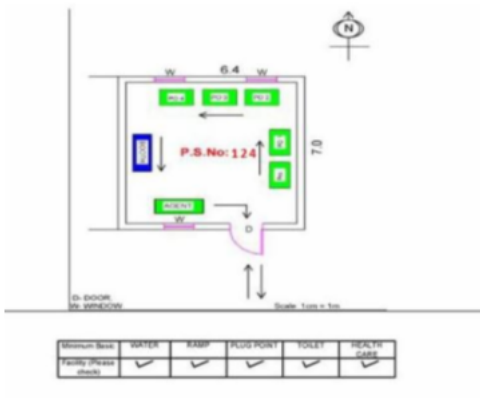

Google Map View

Polling Station Building Front View

Polling Station Front View

Cad View

Key MAP View

1 பெயர் : வெங்கடேசன் தந்தை பெயர்: குப்புசாமி வீட்டு எண் : 1-13 வயது : 51 பாலினம் : ஆண்	AWP1365451 Photo is available	2 பெயர் : பார்த்தசாரதி தந்தை பெயர்: படைவெட்டிகவுண்டர் வீட்டு எண் : 1E வயது : 42 பாலினம் : ஆண்	LVY433217 Photo is available	3 பெயர் : ராஜேஸ்வரி கணவர் பெயர்: பார்த்தசாரதி வீட்டு எண் : 1E வயது : 41 பாலினம் : பெண்	LVY3049012 Photo is available
4 பெயர் : பூஜதர்ஷினி செல்வராஜ் தந்தை பெயர்: செல்வராஜ் வீட்டு எண் : 4இ வயது : 20 பாலினம் : பெண்	AWP2507093 Photo is available	5 பெயர் : குழந்தை சாமி தந்தை பெயர்: ராஜ் வீட்டு எண் : 6இ வயது : 61 பாலினம் : ஆண்	AWP2291094 Photo is available	6 பெயர் : குழந்தைதேரசா கணவர் பெயர்: குழந்தைசாமி வீட்டு எண் : 6E வயது : 58 பாலினம் : பெண்	AWP0237180 Photo is available
7 பெயர் : ஸ்டெல்லாமேரி கணவர் பெயர்: மதலைமுத்து வீட்டு எண் : 6 இ வயது : 43 பாலினம் : பெண்	AWP2401651 Photo is available	8 பெயர் : அந்தோணிராஜ் தந்தை பெயர்: குழந்தைசாமி வீட்டு எண் : 6E வயது : 40 பாலினம் : ஆண்	LVY3011558 Photo is available	9 பெயர் : கிரேஸ்மேரி தந்தை பெயர்: குழந்தைசாமி வீட்டு எண் : 6E வயது : 35 பாலினம் : பெண்	AWP0237370 Photo is available
10 பெயர் : நிஷாஜெனிபர் தந்தை பெயர்: மதலைமுத்து வீட்டு எண் : 6இ வயது : 22 பாலினம் : பெண்	AWP2401644 Photo is available	11 பெயர் : சதாசிவம் தந்தை பெயர்: சின்னத்தம்பி வீட்டு எண் : 7 வயது : 59 பாலினம் : ஆண்	AWP1365469 Photo is available	12 பெயர் : வசந்தி கணவர் பெயர்: சதாசிவம் வீட்டு எண் : 7 வயது : 54 பாலினம் : பெண்	AWP1365386 Photo is available
13 பெயர் : வினோத் தந்தை பெயர்: சதாசிவம் வீட்டு எண் : 7 வயது : 35 பாலினம் : ஆண்	AWP1365477 Photo is available	14 பெயர் : சத்யா கணவர் பெயர்: பிரபு வீட்டு எண் : 7 வயது : 32 பாலினம் : பெண்	AWP1268051 Photo is available	15 பெயர் : தேவி தந்தை பெயர்: சதாசிவம் வீட்டு எண் : 7 வயது : 30 பாலினம் : பெண்	AWP1365402 Photo is available
16 பெயர் : சிவராஜ் தந்தை பெயர்: சின்னப்பன் வீட்டு எண் : 7C வயது : 45 பாலினம் : ஆண்	AWP1324722 Photo is available	17 பெயர் : பழனியம்மாள் கணவர் பெயர்: காளியப்பன் வீட்டு எண் : 9E வயது : 76 பாலினம் : பெண்	AWP1790963 Photo is available	18 பெயர் : ரங்கநாயகி கணவர் பெயர்: ரங்கநாதன் வீட்டு எண் : 10E வயது : 56 பாலினம் : பெண்	AWP1790971 Photo is available
19 பெயர் : மாணிக்கம் தந்தை பெயர்: கோவிந்தசாமி வீட்டு எண் : 10E வயது : 40 பாலினம் : ஆண்	LVY3066115 Photo is available	20 பெயர் : நந்தினி கணவர் பெயர்: மாணிக்கம் வீட்டு எண் : 10E வயது : 31 பாலினம் : பெண்	AWP0828244 Photo is available	21 பெயர் : சித்தன் தந்தை பெயர்: படவேட்டிக்கவுண்டர் வீட்டு எண் : 11E வயது : 66 பாலினம் : ஆண்	AWP1790989 Photo is available
22 பெயர் : கஸ்தூரி கணவர் பெயர்: சித்தன் வீட்டு எண் : 11E வயது : 61 பாலினம் : பெண்	AWP1790997 Photo is available	23 பெயர் : சமயா தந்தை பெயர்: ஏழுமலை வீட்டு எண் : 13 வயது : 45 பாலினம் : பெண்	AWP1185040 Photo is available	24 பெயர் : சரஸ்வதி கணவர் பெயர்: வெங்கடேசன் வீட்டு எண் : 13 வயது : 40 பாலினம் : பெண்	AWP1365410 Photo is available
25 பெயர் : தங்கம் கணவர் பெயர்: வினோத் வீட்டு எண் : 13 வயது : 32 பாலினம் : பெண்	AWP1365394 Photo is available	26 பெயர் : கீதா தந்தை பெயர்: வெங்கடேசன் வீட்டு எண் : 13-இ வயது : 22 பாலினம் : பெண்	AWP2430536 Photo is available	27 பெயர் : விஜயலட்சுமி கணவர் பெயர்: வெங்கடேஷ் வீட்டு எண் : 14 வயது : 34 பாலினம் : பெண்	AWP1575943 Photo is available
28 பெயர் : செல்வராஜ் தந்தை பெயர்: அய்யாவு வீட்டு எண் : 14E வயது : 45 பாலினம் : ஆண்	LVY3045416 Photo is available	29 பெயர் : பரமேஸ்வரி கணவர் பெயர்: செல்வராஜ் வீட்டு எண் : 14E வயது : 43 பாலினம் : பெண்	LVY3056462 Photo is available	30 பெயர் : சாரதா கணவர் பெயர்: பழனி வீட்டு எண் : 14E வயது : 43 பாலினம் : பெண்	LVY3049111 Photo is available