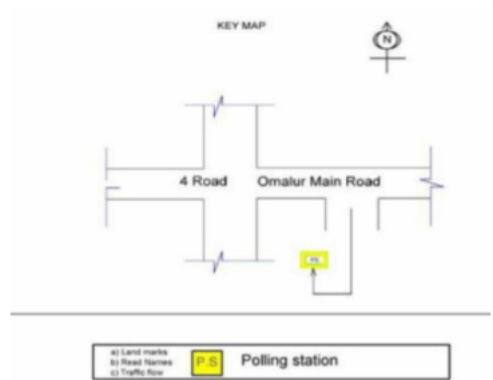

Google Map View

Polling Station Building Front View

Polling Station Front View

Cad View

Key MAP View

1 பெயர் : வெங்கடேசன் தந்தை பெயர்: குப்புசாமி வீட்டு எண் : 1-13 வயது : 51 பாலினம் : ஆண்	AWP1365451 Photo is available	2 பெயர் : பார்த்தசாரதி தந்தை பெயர்: படைவெட்டிகவுண்டர் வீட்டு எண் : 1E வயது : 42 பாலினம் : ஆண்	LVY433217 Photo is available	3 பெயர் : ராஜேஸ்வரி கணவர் பெயர்: பார்த்தசாரதி வீட்டு எண் : 1E வயது : 41 பாலினம் : பெண்	LVY3049012 Photo is available
4 பெயர் : பூஜதர்ஷினி செல்வராஜ் தந்தை பெயர்: செல்வராஜ் வீட்டு எண் : 4இ வயது : 20 பாலினம் : பெண்	AWP2507093 Photo is available	5 பெயர் : குழந்தை சாமி தந்தை பெயர்: ராஜ் வீட்டு எண் : 6இ வயது : 61 பாலினம் : ஆண்	AWP2291094 Photo is available	6 பெயர் : குழந்தைதேரசா கணவர் பெயர்: குழந்தைசாமி வீட்டு எண் : 6E வயது : 58 பாலினம் : பெண்	AWP0237180 Photo is available
7 பெயர் : ஸ்டெல்லாமேரி கணவர் பெயர்: மதலைமுத்து வீட்டு எண் : 6 இ வயது : 43 பாலினம் : பெண்	AWP2401651 Photo is available	8 பெயர் : அந்தோணிராஜ் தந்தை பெயர்: குழந்தைசாமி வீட்டு எண் : 6E வயது : 40 பாலினம் : ஆண்	LVY3011558 Photo is available	9 பெயர் : கிரேஸ்மேரி தந்தை பெயர்: குழந்தைசாமி வீட்டு எண் : 6E வயது : 35 பாலினம் : பெண்	AWP0237370 Photo is available
10 பெயர் : நிஷாஜெனிபர் தந்தை பெயர்: மதலைமுத்து வீட்டு எண் : 6இ வயது : 22 பாலினம் : பெண்	AWP2401644 Photo is available	11 பெயர் : சதாசிவம் தந்தை பெயர்: சின்னத்தம்பி வீட்டு எண் : 7 வயது : 59 பாலினம் : ஆண்	AWP1365469 Photo is available	12 பெயர் : வசந்தி கணவர் பெயர்: சதாசிவம் வீட்டு எண் : 7 வயது : 54 பாலினம் : பெண்	AWP1365386 Photo is available
13 பெயர் : வினோத் தந்தை பெயர்: சதாசிவம் வீட்டு எண் : 7 வயது : 35 பாலினம் : ஆண்	AWP1365477 Photo is available	14 பெயர் : சத்யா கணவர் பெயர்: பிரபு வீட்டு எண் : 7 வயது : 32 பாலினம் : பெண்	AWP1268051 Photo is available	15 பெயர் : தேவி தந்தை பெயர்: சதாசிவம் வீட்டு எண் : 7 வயது : 30 பாலினம் : பெண்	AWP1365402 Photo is available
16 பெயர் : சிவராஜ் தந்தை பெயர்: சின்னப்பன் வீட்டு எண் : 7C வயது : 45 பாலினம் : ஆண்	AWP1324722 Photo is available	17 பெயர் : பழனியம்மாள் கணவர் பெயர்: காளியப்பன் வீட்டு எண் : 9E வயது : 76 பாலினம் : பெண்	AWP1790963 Photo is available	18 பெயர் : ரங்கநாயகி கணவர் பெயர்: ரங்கநாதன் வீட்டு எண் : 10E வயது : 56 பாலினம் : பெண்	AWP1790971 Photo is available
19 பெயர் : மாணிக்கம் தந்தை பெயர்: கோவிந்தசாமி வீட்டு எண் : 10E வயது : 40 பாலினம் : ஆண்	LVY3066115 Photo is available	20 பெயர் : நந்தினி கணவர் பெயர்: மாணிக்கம் வீட்டு எண் : 10E வயது : 31 பாலினம் : பெண்	AWP0828244 Photo is available	21 பெயர் : சித்தன் தந்தை பெயர்: படவேட்டிக்கவுண்டர் வீட்டு எண் : 11E வயது : 66 பாலினம் : ஆண்	AWP1790989 Photo is available
22 பெயர் : கஸ்தூரி கணவர் பெயர்: சித்தன் வீட்டு எண் : 11E வயது : 61 பாலினம் : பெண்	AWP1790997 Photo is available	23 பெயர் : சமயா தந்தை பெயர்: ஏழுமலை வீட்டு எண் : 13 வயது : 45 பாலினம் : பெண்	AWP1185040 Photo is available	24 பெயர் : சரஸ்வதி கணவர் பெயர்: வெங்கடேசன் வீட்டு எண் : 13 வயது : 40 பாலினம் : பெண்	AWP1365410 Photo is available
25 பெயர் : தங்கம் கணவர் பெயர்: வினோத் வீட்டு எண் : 13 வயது : 32 பாலினம் : பெண்	AWP1365394 Photo is available	26 பெயர் : கீதா தந்தை பெயர்: வெங்கடேசன் வீட்டு எண் : 13-இ வயது : 22 பாலினம் : பெண்	AWP2430536 Photo is available	27 பெயர் : விஜயலட்சுமி கணவர் பெயர்: வெங்கடேஷ் வீட்டு எண் : 14 வயது : 34 பாலினம் : பெண்	AWP1575943 Photo is available
28 பெயர் : செல்வராஜ் தந்தை பெயர்: அய்யாவு வீட்டு எண் : 14E வயது : 45 பாலினம் : ஆண்	LVY3045416 Photo is available	29 பெயர் : பரமேஸ்வரி கணவர் பெயர்: செல்வராஜ் வீட்டு எண் : 14E வயது : 43 பாலினம் : பெண்	LVY3056462 Photo is available	30 பெயர் : சாரதா கணவர் பெயர்: பழனி வீட்டு எண் : 14E வயது : 43 பாலினம் : பெண்	LVY3049111 Photo is available