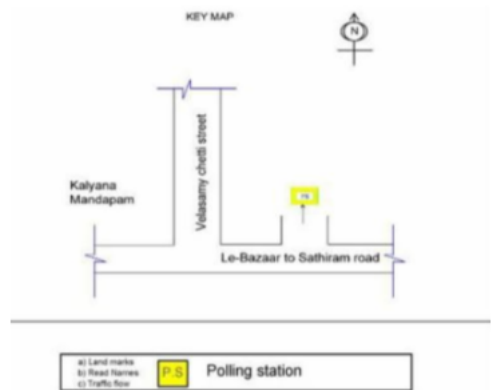

Google Map View

Polling Station Building Front View

Polling Station Front View

Cad View

Key MAP View

1 பெயர் : மகேஸ்வரி கணவர் பெயர்: ராமநாதன் வீட்டு எண் : 1-1 வயது : 57 பாலினம் : பெண் Photo is available	AWP1186204	2 பெயர் : சத்யா தந்தை பெயர்: ராமநாதன் வீட்டு எண் : 1-1 வயது : 31 பாலினம் : பெண் Photo is available	AWP1186196	3 பெயர் : துர்கா தந்தை பெயர்: ராமநாதன் வீட்டு எண் : 1-1A வயது : 29 பாலினம் : பெண் Photo is available	AWP1186212
4 பெயர் : தேவி தந்தை பெயர்: வைதிலிங்கம் வீட்டு எண் : 1-25 வயது : 31 பாலினம் : பெண் Photo is available	AWP1105055	5 பெயர் : காமராஜ் தந்தை பெயர்: சுப்ரமணியம் வீட்டு எண் : 2 வயது : 72 பாலினம் : ஆண் Photo is available	AWP2103711	6 பெயர் : சக்திவேல் தந்தை பெயர்: முத்துசாமி வீட்டு எண் : 2-1 வயது : 55 பாலினம் : ஆண் Photo is available	LVY1313535
7 பெயர் : இராஜேஸ்வரி கணவர் பெயர்: சக்திவேல் வீட்டு எண் : 2-1 வயது : 48 பாலினம் : பெண் Photo is available	LVY1313543	8 பெயர் : தீபா கணவர் பெயர்: சரவணகுமார் வீட்டு எண் : 2/51 வயது : 29 பாலினம் : பெண் Photo is available	AWP2590495	#2 9 பெயர் : சீனிவாசன் தந்தை பெயர்: குமரப்பன் வீட்டு எண் : 4 வயது : 51 பாலினம் : ஆண் Photo is available	AWP1829274
10 பெயர் : உஷாராணி தந்தை பெயர்: பிரகாஷம் வீட்டு எண் : 4 வயது : 35 பாலினம் : பெண் Photo is available	AWP0473405	11 பெயர் : கார்த்திக் தந்தை பெயர்: பிரகாஷம் வீட்டு எண் : 4 வயது : 33 பாலினம் : ஆண் Photo is available	AWP0473397	12 பெயர் : கோகிலா கணவர் பெயர்: சந்தோஷகுமார் வீட்டு எண் : 4-74 வயது : 31 பாலினம் : பெண் Photo is available	AWP1039007
13 பெயர் : சந்தோஷகுமார் தந்தை பெயர்: இளங்கோவன் வீட்டு எண் : 4-74-3-102 வயது : 34 பாலினம் : ஆண் Photo is available	AWP0572289	14 பெயர் : கார்த்திக்ராஜா தந்தை பெயர்: குணசேகரன் வீட்டு எண் : 5 வயது : 32 பாலினம் : ஆண் Photo is available	AWP0572370	15 பெயர் : சின்ராஜ் தந்தை பெயர்: சீரங்கன் வீட்டு எண் : 5-1 வயது : 74 பாலினம் : ஆண் Photo is available	AWP1829290
16 பெயர் : குமுதவள்ளி கணவர் பெயர்: சின்ராஜ் வீட்டு எண் : 5-1 வயது : 66 பாலினம் : பெண் Photo is available	AWP1829308	17 பெயர் : ஈஸ்வரி கணவர் பெயர்: மாதவராஜன் வீட்டு எண் : 5-2 வயது : 66 பாலினம் : பெண் Photo is available	AWP1829316	18 பெயர் : ராஜேஸ்வரி தந்தை பெயர்: மாதவராஜன் வீட்டு எண் : 5-2 வயது : 36 பாலினம் : பெண் Photo is available	AWP0238105
19 பெயர் : வீரம்மாள் கணவர் பெயர்: சீனிவாசன் வீட்டு எண் : 5-3 வயது : 71 பாலினம் : பெண் Photo is available	AWP1829324	20 பெயர் : ரமேஷ் தந்தை பெயர்: பூர்ணிவாசன் வீட்டு எண் : 5-3 வயது : 53 பாலினம் : ஆண் Photo is available	AWP2447050	21 பெயர் : மோகனா கணவர் பெயர்: ரமேஷ் வீட்டு எண் : 5-3 வயது : 43 பாலினம் : பெண் Photo is available	LVY3066362
22 பெயர் : கௌசல்யா தேவி கு தந்தை பெயர்: குணசேகரன் வீட்டு எண் : 5-553 வயது : 37 பாலினம் : பெண் Photo is available	AWP0050112	23 பெயர் : மணிமேகலை கணவர் பெயர்: ராமசாமி வீட்டு எண் : 7 வயது : 72 பாலினம் : பெண் Photo is available	AWP1829340	24 பெயர் : ஞானம் தந்தை பெயர்: விங்கம் வீட்டு எண் : 7 வயது : 68 பாலினம் : ஆண் Photo is available	AWP0238121
25 பெயர் : விஜயகுமார் தந்தை பெயர்: கிருஷ்ணன் வீட்டு எண் : 7 வயது : 65 பாலினம் : ஆண் Photo is available	AWP1325687	26 பெயர் : கோபிநாத் குமார் தந்தை பெயர்: ராமசாமி வீட்டு எண் : 7 வயது : 51 பாலினம் : ஆண் Photo is available	AWP1829357	27 பெயர் : கிருஷ்ணகுமார் தந்தை பெயர்: விஜயகுமார் வீட்டு எண் : 7 வயது : 36 பாலினம் : ஆண் Photo is available	AWP1325679
28 பெயர் : பழனி தந்தை பெயர்: கிருஷ்ணன் வீட்டு எண் : 8 வயது : 76 பாலினம் : ஆண் Photo is available	AWP1829365	29 பெயர் : பழனியம்மாள் கணவர் பெயர்: பழனி வீட்டு எண் : 8 வயது : 71 பாலினம் : பெண் Photo is available	AWP1829373	30 பெயர் : வெங்கடேசன் தந்தை பெயர்: பழனி வீட்டு எண் : 8 வயது : 49 பாலினம் : ஆண் Photo is available	AWP1829399