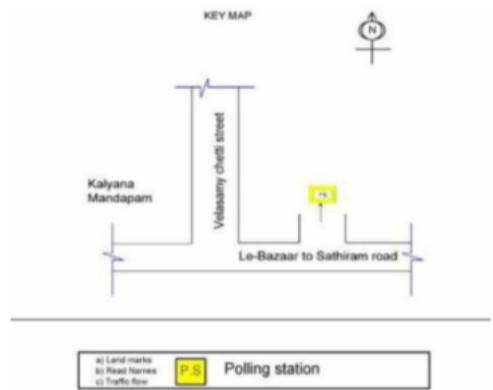

Google Map View

Polling Station Building Front View

Polling Station Front View

Cad View

Key MAP View

1 பெயர் : கருணாகரன் தந்தை பெயர்: முருகன் வீட்டு எண் : 5-276-446 வயது : 25 பாலினம் : ஆண்	AWP2289650 Photo is available	2 பெயர் : சு அறிவுழகன் தந்தை பெயர்: சுபரமணியன் வீட்டு எண் : 7/5 வயது : 45 பாலினம் : ஆண்	AWP2595783 Photo is available	3 பெயர் : ரா காஞ்சனா கணவர் பெயர்: அறிவுழகன் வீட்டு எண் : 7/5 வயது : 40 பாலினம் : பெண்	AWP2594448 Photo is available
4 பெயர் : தீபா கணவர் பெயர்: வெங்கடேசன் வீட்டு எண் : 8 வயது : 40 பாலினம் : பெண்	AWP1400936 Photo is available	5 பெயர் : மணிமேகலை தந்தை பெயர்: கிருஷ்ணா குமார் வீட்டு எண் : 8-1/552 வயது : 30 பாலினம் : பெண்	AWP1548965 Photo is available	6 பெயர் : கார்த்திகாதேவி தந்தை பெயர்: ஜெயராஜ் வீட்டு எண் : 9A வயது : 31 பாலினம் : பெண்	AWP0829580 Photo is available
7 பெயர் : சிவக்குமார் தந்தை பெயர்: நாகராஜன் வீட்டு எண் : 10 வயது : 40 பாலினம் : ஆண்	LVY3051588 Photo is available	8 பெயர் : முத்துராஜ் தந்தை பெயர்: நாராயணன் வீட்டு எண் : 12/1 வயது : 49 பாலினம் : ஆண்	AWP2446268 Photo is available	9 பெயர் : சங்கீதா கணவர் பெயர்: முத்துராஜ் வீட்டு எண் : 12/1 வயது : 44 பாலினம் : பெண்	AWP2447571 Photo is available
10 பெயர் : அஸ்வின்குமார் தந்தை பெயர்: முருகேசன் வீட்டு எண் : 14 பி வயது : 28 பாலினம் : ஆண்	AWP2307940 Photo is available	11 பெயர் : மதுமிதா தாயின் பெயர்: பிரியா வீட்டு எண் : 15/10-1 வயது : 22 பாலினம் : பெண்	AWP2430684 Photo is available	12 பெயர் : ஜெயபிரகாஷ் பா தந்தை பெயர்: பாஸ்கர் வீட்டு எண் : 16/21 வயது : 28 பாலினம் : ஆண்	AWP2555274 Photo is available
13 பெயர் : சக்திவேல் தந்தை பெயர்: தண்டபாணி வீட்டு எண் : 18-19 வயது : 66 பாலினம் : ஆண்	AWP1401066 Photo is available	14 பெயர் : விஜயா கணவர் பெயர்: சக்திவேல் வீட்டு எண் : 18-19 வயது : 65 பாலினம் : பெண்	AWP1400977 Photo is available	15 பெயர் : சிவசங்கர் தந்தை பெயர்: சக்திவேல் வீட்டு எண் : 18-19 வயது : 37 பாலினம் : ஆண்	AWP1401074 Photo is available
16 பெயர் : நவினா கணவர் பெயர்: சிவசங்கர் வீட்டு எண் : 18/19 சின்னப்பன்தெரு வயது : 26 பாலினம் : பெண்	AWP2585412 Photo is available	17 பெயர் : பூஜா மா தந்தை பெயர்: மாதேஸ்வரன் கு பெ வீட்டு எண் : 18 வேலாசாமி தெரு வயது : 19 பாலினம் : பெண்	AWP2598639 Photo is available	18 பெயர் : விஷ்ணு தாயின் பெயர்: மங்களம் வீட்டு எண் : 19/1 மாரியம்மமன்கோவில்தெரு வயது : 19 பாலினம் : ஆண்	AWP2570976 Photo is available
19 பெயர் : கோமலவள்ளி கணவர் பெயர்: விஜயகுமார் வீட்டு எண் : 21 வயது : 43 பாலினம் : பெண்	AWP1325760 Photo is available	20 பெயர் : புவனேஸ்வரி தந்தை பெயர்: சந்திரசேகரன் வீட்டு எண் : 22-1 வயது : 29 பாலினம் : பெண்	AWP1039189 Photo is available	21 பெயர் : தனுஷ் குமார் இதரர் பெயர்: பாலா மணி வீட்டு எண் : 22-325 வயது : 23 பாலினம் : ஆண்	AWP2380780 Photo is available
22 பெயர் : அபிராமி தந்தை பெயர்: சக்திவேல் வீட்டு எண் : 24 வயது : 33 பாலினம் : பெண்	AWP1400969 Photo is available	23 பெயர் : சரோஜா கணவர் பெயர்: தங்கவேல் வீட்டு எண் : 24-389 வயது : 65 பாலினம் : பெண்	AWP2289411 Photo is available	24 பெயர் : ஜெயலட்சுமி கணவர் பெயர்: ராமசந்திரன் வீட்டு எண் : 25d வயது : 59 பாலினம் : பெண்	AWP1400944 Photo is available
25 பெயர் : சுரேஷ் தந்தை பெயர்: கணேஷ் வீட்டு எண் : 27 வயது : 51 பாலினம் : ஆண்	AWP1186337 Photo is available	26 பெயர் : சத்யா கணவர் பெயர்: சுரேஷ் வீட்டு எண் : 27 வயது : 40 பாலினம் : பெண்	AWP1186345 Photo is available	27 பெயர் : ரூபராஜ் கணவர் பெயர்: யுவராஜ் வீட்டு எண் : 27 வயது : 40 பாலினம் : பெண்	AWP2223204 Photo is available
28 பெயர் : ஜீவிதா தந்தை பெயர்: சண்முகம் சண்முகம் வீட்டு எண் : 35 மரியம்மன் கோவில் தெரு வயது : 22 பாலினம் : பெண்	AWP2576304 Photo is available	# 29 பெயர் : நாகலட்சுமி கேசவன் இதரர் பெயர்: கேசவன் வீட்டு எண் : 36ஏ/196 சின்னப்பன்தெரு வயது : 51 பாலினம் : பெண்	AWP2569234 Photo is available	30 பெயர் : சிவகுமார் தாயின் பெயர்: தளம் வீட்டு எண் : 42 வயது : 35 பாலினம் : ஆண்	AWP1039130 Photo is available