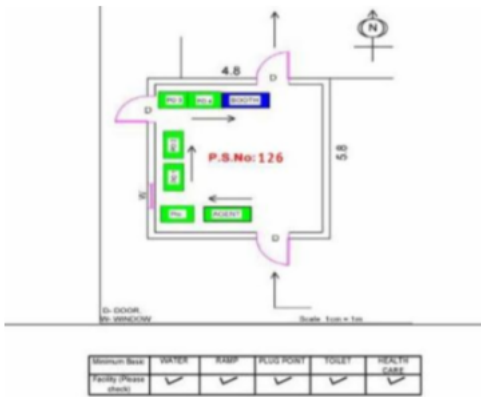

Google Map View

Polling Station Building Front View

Polling Station Front View

Cad View

Key MAP View

1 பெயர் : கருணாகரன் தந்தை பெயர்: முருகன் வீட்டு எண் : 5-276-446 வயது : 25 பாலினம் : ஆண்	AWP2289650 Photo is available	2 பெயர் : சு அறிவுழகன் தந்தை பெயர்: சுபரமணியன் வீட்டு எண் : 7/5 வயது : 45 பாலினம் : ஆண்	AWP2595783 Photo is available	3 பெயர் : ரா காஞ்சனா கணவர் பெயர்: அறிவுழகன் வீட்டு எண் : 7/5 வயது : 40 பாலினம் : பெண்	AWP2594448 Photo is available
4 பெயர் : தீபா கணவர் பெயர்: வெங்கடேசன் வீட்டு எண் : 8 வயது : 40 பாலினம் : பெண்	AWP1400936 Photo is available	5 பெயர் : மணிமேகலை தந்தை பெயர்: கிருஷ்ணா குமார் வீட்டு எண் : 8-1/552 வயது : 30 பாலினம் : பெண்	AWP1548965 Photo is available	6 பெயர் : கார்த்திகாதேவி தந்தை பெயர்: ஜெயராஜ் வீட்டு எண் : 9A வயது : 31 பாலினம் : பெண்	AWP0829580 Photo is available
7 பெயர் : சிவக்குமார் தந்தை பெயர்: நாகராஜன் வீட்டு எண் : 10 வயது : 40 பாலினம் : ஆண்	LVY3051588 Photo is available	8 பெயர் : முத்துராஜ் தந்தை பெயர்: நாராயணன் வீட்டு எண் : 12/1 வயது : 49 பாலினம் : ஆண்	AWP2446268 Photo is available	9 பெயர் : சங்கீதா கணவர் பெயர்: முத்துராஜ் வீட்டு எண் : 12/1 வயது : 44 பாலினம் : பெண்	AWP2447571 Photo is available
10 பெயர் : அஸ்வின்குமார் தந்தை பெயர்: முருகேசன் வீட்டு எண் : 14 பி வயது : 28 பாலினம் : ஆண்	AWP2307940 Photo is available	11 பெயர் : மதுமிதா தாயின் பெயர்: பிரியா வீட்டு எண் : 15/10-1 வயது : 22 பாலினம் : பெண்	AWP2430684 Photo is available	12 பெயர் : ஜெயபிரகாஷ் பா தந்தை பெயர்: பாஸ்கர் வீட்டு எண் : 16/21 வயது : 28 பாலினம் : ஆண்	AWP2555274 Photo is available
13 பெயர் : சக்திவேல் தந்தை பெயர்: தண்டபாணி வீட்டு எண் : 18-19 வயது : 66 பாலினம் : ஆண்	AWP1401066 Photo is available	14 பெயர் : விஜயா கணவர் பெயர்: சக்திவேல் வீட்டு எண் : 18-19 வயது : 65 பாலினம் : பெண்	AWP1400977 Photo is available	15 பெயர் : சிவசங்கர் தந்தை பெயர்: சக்திவேல் வீட்டு எண் : 18-19 வயது : 37 பாலினம் : ஆண்	AWP1401074 Photo is available
16 பெயர் : நவினா கணவர் பெயர்: சிவசங்கர் வீட்டு எண் : 18/19 சின்னப்பன்தெரு வயது : 26 பாலினம் : பெண்	AWP2585412 Photo is available	17 பெயர் : பூஜா மா தந்தை பெயர்: மாதேஸ்வரன் கு பெ வீட்டு எண் : 18 வேலாசாமி தெரு வயது : 19 பாலினம் : பெண்	AWP2598639 Photo is available	18 பெயர் : விஷ்ணு தாயின் பெயர்: மங்களம் வீட்டு எண் : 19/1 மாரியம்மமன்கோவில்தெரு வயது : 19 பாலினம் : ஆண்	AWP2570976 Photo is available
19 பெயர் : கோமலவள்ளி கணவர் பெயர்: விஜயகுமார் வீட்டு எண் : 21 வயது : 43 பாலினம் : பெண்	AWP1325760 Photo is available	20 பெயர் : புவனேஸ்வரி தந்தை பெயர்: சந்திரசேகரன் வீட்டு எண் : 22-1 வயது : 29 பாலினம் : பெண்	AWP1039189 Photo is available	21 பெயர் : தனுஷ் குமார் இதரர் பெயர்: பாலா மணி வீட்டு எண் : 22-325 வயது : 23 பாலினம் : ஆண்	AWP2380780 Photo is available
22 பெயர் : அபிராமி தந்தை பெயர்: சக்திவேல் வீட்டு எண் : 24 வயது : 33 பாலினம் : பெண்	AWP1400969 Photo is available	23 பெயர் : சரோஜா கணவர் பெயர்: தங்கவேல் வீட்டு எண் : 24-389 வயது : 65 பாலினம் : பெண்	AWP2289411 Photo is available	24 பெயர் : ஜெயலட்சுமி கணவர் பெயர்: ராமசந்திரன் வீட்டு எண் : 25d வயது : 59 பாலினம் : பெண்	AWP1400944 Photo is available
25 பெயர் : சுரேஷ் தந்தை பெயர்: கணேஷ் வீட்டு எண் : 27 வயது : 51 பாலினம் : ஆண்	AWP1186337 Photo is available	26 பெயர் : சத்யா கணவர் பெயர்: சுரேஷ் வீட்டு எண் : 27 வயது : 40 பாலினம் : பெண்	AWP1186345 Photo is available	27 பெயர் : ரூபராஜ் கணவர் பெயர்: யுவராஜ் வீட்டு எண் : 27 வயது : 40 பாலினம் : பெண்	AWP2223204 Photo is available
28 பெயர் : ஜீவிதா தந்தை பெயர்: சண்முகம் சண்முகம் வீட்டு எண் : 35 மரியம்மன் கோவில் தெரு வயது : 22 பாலினம் : பெண்	AWP2576304 Photo is available	# 29 பெயர் : நாகலட்சுமி கேசவன் இதரர் பெயர்: கேசவன் வீட்டு எண் : 36ஏ/196 சின்னப்பன்தெரு வயது : 51 பாலினம் : பெண்	AWP2569234 Photo is available	30 பெயர் : சிவகுமார் தாயின் பெயர்: தளம் வீட்டு எண் : 42 வயது : 35 பாலினம் : ஆண்	AWP1039130 Photo is available