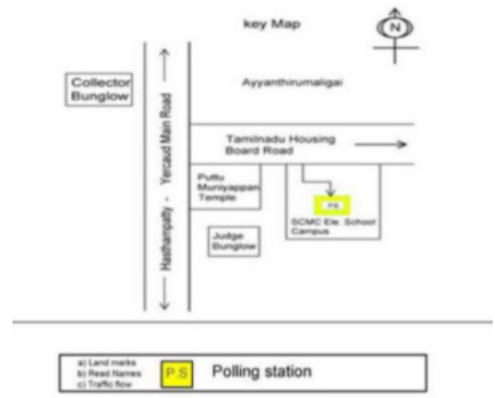

Nazri Naksha

Google Map View

Polling Station Building Front View

Polling Station Front View

Cad View

Key MAP View

1 பெயர் : சம்பூர்ணம் கணவர் பெயர்: சுந்தரம் வீட்டு எண் : 1-EE வயது : 52 பாலினம் : பெண் Photo is available	AWP0265868	2 பெயர் : பழனிமாமாள் கணவர் பெயர்: வெற்றிவேல்சாமி வீட்டு எண் : 2 வயது : 50 பாலினம் : பெண் Photo is available	LVY2649556	3 பெயர் : செல்லப்பன் தந்தை பெயர்: பெருமாள் வீட்டு எண் : 2-CC வயது : 68 பாலினம் : ஆண் Photo is available	AWP0265876
4 பெயர் : சின்னபொன்னு கணவர் பெயர்: செல்லப்பன் வீட்டு எண் : 2-CC வயது : 61 பாலினம் : பெண் Photo is available	AWP0265884	5 பெயர் : பொன்னுசாமி தந்தை பெயர்: செல்லப்பன் வீட்டு எண் : 2-CC வயது : 43 பாலினம் : ஆண் Photo is available	AWP0265892	6 பெயர் : மீனாட்சி தந்தை பெயர்: செல்லப்பன் வீட்டு எண் : 2-CC வயது : 35 பாலினம் : பெண் Photo is available	AWP0265900
7 பெயர் : ஜெகதீஸ்வரி கணவர் பெயர்: பாலசுப்ரமணியம் வீட்டு எண் : 4 வயது : 58 பாலினம் : பெண் Photo is available	AWP0280453	8 பெயர் : மதுமிதா தந்தை பெயர்: சண்முக சுந்தரம் வீட்டு எண் : 4 வயது : 23 பாலினம் : பெண் Photo is available	AWP2351583	9 பெயர் : ரம்பா சரவணன் தந்தை பெயர்: சரவணன் வீட்டு எண் : 9 வயது : 19 பாலினம் : பெண் Photo is available	AWP2592665
10 பெயர் : பிரவீன் சந்தர் தந்தை பெயர்: பாபு வீட்டு எண் : 18/2 வயது : 24 பாலினம் : ஆண் Photo is available	AWP2106722	11 பெயர் : குமரகுருபரன் குமரகுருபரன் ஜெயராமன் தாயின் பெயர்: செல்லப்பாப்பு செல்லப்பாப்பு ஜெயராமன் வீட்டு எண் : 24/A வயது : 33 பாலினம் : ஆண் Photo is available	AWP1584358	12 பெயர் : விஷாலா தந்தை பெயர்: ரவி வீட்டு எண் : 26 வயது : 23 பாலினம் : பெண் Photo is available	AWP2212611
13 பெயர் : சரவணன் தந்தை பெயர்: மாரிமுத்து வீட்டு எண் : 51 வயது : 61 பாலினம் : ஆண் Photo is available	LVY4369419	14 பெயர் : கந்தையா தந்தை பெயர்: பழனிமுத்து வீட்டு எண் : 58-1 வயது : 70 பாலினம் : ஆண் Photo is available	AWP1619790	15 பெயர் : ரஞ்சித்குமார் தந்தை பெயர்: கந்தையா வீட்டு எண் : 58-1 வயது : 37 பாலினம் : ஆண் Photo is available	LVY4307849
16 பெயர் : மேகலா கணவர் பெயர்: ரஞ்சித்குமார் வீட்டு எண் : 58-1 வயது : 37 பாலினம் : பெண் Photo is available	AWP1377704	17 பெயர் : அனந்தபத்மநாபன் தந்தை பெயர்: ரஜேந்திரன் வீட்டு எண் : 165/15 வயது : 32 பாலினம் : ஆண் Photo is available	AWP1009489	18 பெயர் : முருகன் தந்தை பெயர்: முனுசாமி வீட்டு எண் : 210 வயது : 54 பாலினம் : ஆண் Photo is available	AWP1073147
19 பெயர் : ரத்தினம் கணவர் பெயர்: முருகன் வீட்டு எண் : 210 வயது : 51 பாலினம் : பெண் Photo is available	AWP1073154	20 பெயர் : பிரபாகாரன் தந்தை பெயர்: முருகன் வீட்டு எண் : 210 வயது : 26 பாலினம் : ஆண் Photo is available	AWP1531201	21 பெயர் : அஷ்ருதா தந்தை பெயர்: மாதையன் வீட்டு எண் : 213 வயது : 21 பாலினம் : பெண் Photo is available	AWP2415180
22 பெயர் : பிரபு தேவா தந்தை பெயர்: வெற்றிவேல் சாமி வீட்டு எண் : 214 வயது : 24 பாலினம் : ஆண் Photo is available	AWP2233831	23 பெயர் : பழனிமுத்து தந்தை பெயர்: குள்ளு உடையார் வீட்டு எண் : 217 வயது : 55 பாலினம் : ஆண் Photo is available	AWP0265934	24 பெயர் : சாந்தி கணவர் பெயர்: பழனிமுத்து வீட்டு எண் : 217 வயது : 51 பாலினம் : பெண் Photo is available	AWP0265942
25 பெயர் : கனேஷ்குமார் தந்தை பெயர்: பழனிமுத்து வீட்டு எண் : 217 வயது : 29 பாலினம் : ஆண் Photo is available	AWP1073055	26 பெயர் : சதீஷ்குமார் தந்தை பெயர்: பழனிசாமி வீட்டு எண் : 217 வயது : 27 பாலினம் : ஆண் Photo is available	AWP1523042	27 பெயர் : தங்கமணி கணவர் பெயர்: மோகன் வீட்டு எண் : 218 வயது : 59 பாலினம் : பெண் Photo is available	LVY2643336
28 பெயர் : பார்த்திபன் தந்தை பெயர்: மோகன் வீட்டு எண் : 218 வயது : 35 பாலினம் : ஆண் Photo is available	AWP0113761	29 பெயர் : பாலாஜி தந்தை பெயர்: மோகன் வீட்டு எண் : 218 வயது : 33 பாலினம் : ஆண் Photo is available	AWP0607770	30 பெயர் : ஆரோக்ய பிருந்தா ஆரோக்ய பிரந்தா தந்தை பெயர்: அலெக்சாண்டர் அலெக்சாண்டர் வீட்டு எண் : 220 வயது : 22 பாலினம் : பெண் Photo is available	AWP2476042