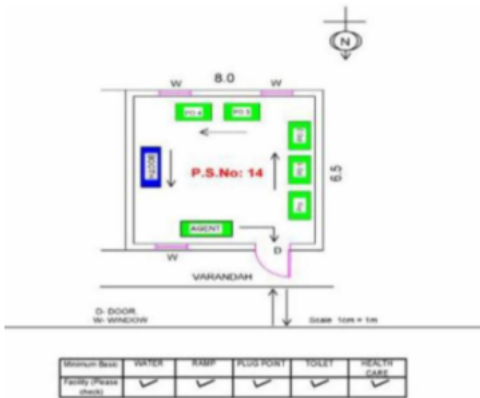

Nazri Naksha

Google Map View

Polling Station Building Front View

Polling Station Front View

Cad View

Key MAP View

1 பெயர் : சம்பூர்ணம் கணவர் பெயர்: சுந்தரம் வீட்டு எண் : 1-EE வயது : 52 பாலினம் : பெண் Photo is available	AWP0265868	2 பெயர் : பழனிமாமாள் கணவர் பெயர்: வெற்றிவேல்சாமி வீட்டு எண் : 2 வயது : 50 பாலினம் : பெண் Photo is available	LVY2649556	3 பெயர் : செல்லப்பன் தந்தை பெயர்: பெருமாள் வீட்டு எண் : 2-CC வயது : 68 பாலினம் : ஆண் Photo is available	AWP0265876
4 பெயர் : சின்னபொன்னு கணவர் பெயர்: செல்லப்பன் வீட்டு எண் : 2-CC வயது : 61 பாலினம் : பெண் Photo is available	AWP0265884	5 பெயர் : பொன்னுசாமி தந்தை பெயர்: செல்லப்பன் வீட்டு எண் : 2-CC வயது : 43 பாலினம் : ஆண் Photo is available	AWP0265892	6 பெயர் : மீனாட்சி தந்தை பெயர்: செல்லப்பன் வீட்டு எண் : 2-CC வயது : 35 பாலினம் : பெண் Photo is available	AWP0265900
7 பெயர் : ஜெகதீஸ்வரி கணவர் பெயர்: பாலசுப்ரமணியம் வீட்டு எண் : 4 வயது : 58 பாலினம் : பெண் Photo is available	AWP0280453	8 பெயர் : மதுமிதா தந்தை பெயர்: சண்முக சுந்தரம் வீட்டு எண் : 4 வயது : 23 பாலினம் : பெண் Photo is available	AWP2351583	9 பெயர் : ரம்பா சரவணன் தந்தை பெயர்: சரவணன் வீட்டு எண் : 9 வயது : 19 பாலினம் : பெண் Photo is available	AWP2592665
10 பெயர் : பிரவீன் சந்தர் தந்தை பெயர்: பாபு வீட்டு எண் : 18/2 வயது : 24 பாலினம் : ஆண் Photo is available	AWP2106722	11 பெயர் : குமரகுருபரன் குமரகுருபரன் ஜெயராமன் தாயின் பெயர்: செல்லப்பாப்பு செல்லப்பாப்பு ஜெயராமன் வீட்டு எண் : 24/A வயது : 33 பாலினம் : ஆண் Photo is available	AWP1584358	12 பெயர் : விஷாலா தந்தை பெயர்: ரவி வீட்டு எண் : 26 வயது : 23 பாலினம் : பெண் Photo is available	AWP2212611
13 பெயர் : சரவணன் தந்தை பெயர்: மாரிமுத்து வீட்டு எண் : 51 வயது : 61 பாலினம் : ஆண் Photo is available	LVY4369419	14 பெயர் : கந்தையா தந்தை பெயர்: பழனிமுத்து வீட்டு எண் : 58-1 வயது : 70 பாலினம் : ஆண் Photo is available	AWP1619790	15 பெயர் : ரஞ்சித்குமார் தந்தை பெயர்: கந்தையா வீட்டு எண் : 58-1 வயது : 37 பாலினம் : ஆண் Photo is available	LVY4307849
16 பெயர் : மேகலா கணவர் பெயர்: ரஞ்சித்குமார் வீட்டு எண் : 58-1 வயது : 37 பாலினம் : பெண் Photo is available	AWP1377704	17 பெயர் : அனந்தபத்மநாபன் தந்தை பெயர்: ரஜேந்திரன் வீட்டு எண் : 165/15 வயது : 32 பாலினம் : ஆண் Photo is available	AWP1009489	18 பெயர் : முருகன் தந்தை பெயர்: முனுசாமி வீட்டு எண் : 210 வயது : 54 பாலினம் : ஆண் Photo is available	AWP1073147
19 பெயர் : ரத்தினம் கணவர் பெயர்: முருகன் வீட்டு எண் : 210 வயது : 51 பாலினம் : பெண் Photo is available	AWP1073154	20 பெயர் : பிரபாகாரன் தந்தை பெயர்: முருகன் வீட்டு எண் : 210 வயது : 26 பாலினம் : ஆண் Photo is available	AWP1531201	21 பெயர் : அஷ்ருதா தந்தை பெயர்: மாதையன் வீட்டு எண் : 213 வயது : 21 பாலினம் : பெண் Photo is available	AWP2415180
22 பெயர் : பிரபு தேவா தந்தை பெயர்: வெற்றிவேல் சாமி வீட்டு எண் : 214 வயது : 24 பாலினம் : ஆண் Photo is available	AWP2233831	23 பெயர் : பழனிமுத்து தந்தை பெயர்: குள்ளு உடையார் வீட்டு எண் : 217 வயது : 55 பாலினம் : ஆண் Photo is available	AWP0265934	24 பெயர் : சாந்தி கணவர் பெயர்: பழனிமுத்து வீட்டு எண் : 217 வயது : 51 பாலினம் : பெண் Photo is available	AWP0265942
25 பெயர் : கனேஷ்குமார் தந்தை பெயர்: பழனிமுத்து வீட்டு எண் : 217 வயது : 29 பாலினம் : ஆண் Photo is available	AWP1073055	26 பெயர் : சதீஷ்குமார் தந்தை பெயர்: பழனிசாமி வீட்டு எண் : 217 வயது : 27 பாலினம் : ஆண் Photo is available	AWP1523042	27 பெயர் : தங்கமணி கணவர் பெயர்: மோகன் வீட்டு எண் : 218 வயது : 59 பாலினம் : பெண் Photo is available	LVY2643336
28 பெயர் : பார்த்திபன் தந்தை பெயர்: மோகன் வீட்டு எண் : 218 வயது : 35 பாலினம் : ஆண் Photo is available	AWP0113761	29 பெயர் : பாலாஜி தந்தை பெயர்: மோகன் வீட்டு எண் : 218 வயது : 33 பாலினம் : ஆண் Photo is available	AWP0607770	30 பெயர் : ஆரோக்ய பிருந்தா ஆரோக்ய பிரந்தா தந்தை பெயர்: அலெக்சாண்டர் அலெக்சாண்டர் வீட்டு எண் : 220 வயது : 22 பாலினம் : பெண் Photo is available	AWP2476042