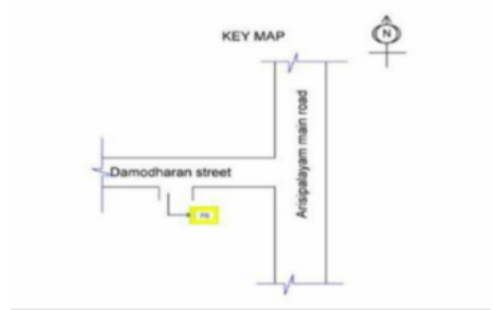

**3. வாக்குச் சாவடியின் விவரங்கள்**

<b>வாக்குச் சாவடியின் எண் மற்றும் பெயர் :</b> 141 - சேலம் மாநகராட்சி நடுநிலைப் பள்ளி, தாமோதரன் தெரு, அரிசிபாளையம், மேற்கு பார்த்த புதிய தாரசு கட்டிடத்தின் வடக்கு பகுதி அறையின் கிழக்கு கட்டிடம்  <b>வாக்குச் சாவடியின் முகவரி :</b> சேலம் மாநகராட்சி நடுநிலைப் பள்ளி, தாமோதரன் தெரு அரிசிபாளையம், சேலம், 636009	<b>வாக்குச் சாவடியின் வகைப்பாடு (ஆண்/பெண்/பொது)</b>	<b>பொது</b>  0
<b>துணை வாக்குச் சாவடிகளின் எண்ணிக்கை :</b>		

Google Map View

Polling Station Building Front View

Polling Station Front View

Cad View

Key MAP View

Minimum Area	WATER	RAIP	PLUG POINT	TOILET	SEALING CODE
Facility/Phase check	<input checked="" type="checkbox"/>	<input checked="" type="checkbox"/>	<input checked="" type="checkbox"/>	<input checked="" type="checkbox"/>	<input checked="" type="checkbox"/>