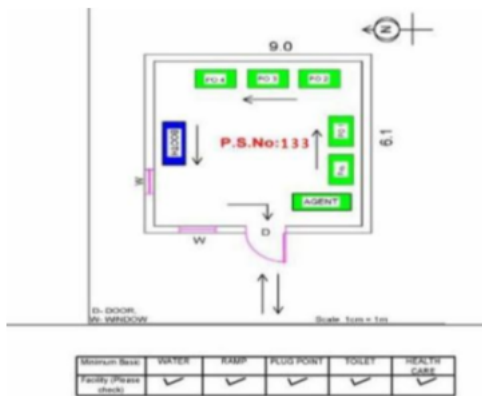

Google Map View

Polling Station Building Front View

Polling Station Front View

Cad View

Key MAP View

சட்டமன்றத் தொகுதியின் எண் மற்றும் பெயர் : 89-சேலம் (வடக்கு) பிரிவு எண் மற்றும் பெயர் 1-சேலம் (மா), கோ.26,ஆர்.டி.பால்தெரு