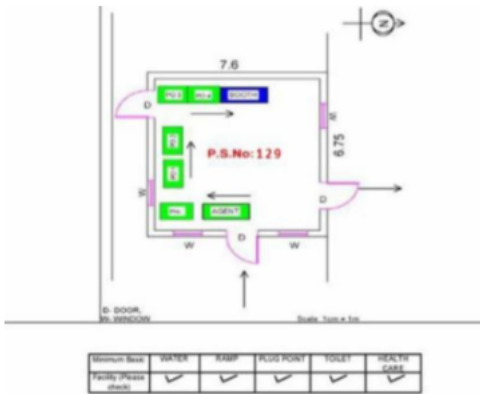

Google Map View

Polling Station Building Front View

Polling Station Front View

Cad View

Key MAP View

1 பெயர் : அனுஷ் தாயின் பெயர் : ஹேமலதா வீட்டு எண் : 1-1ஏ வயது : 22 பாலினம் : பெண்	AWP2380558 Photo is available	2 பெயர் : பத்மபிரியா தந்தை பெயர் : பன்னீர் செல்வம் வீட்டு எண் : 1-B வயது : 29 பாலினம் : பெண்	AWP1106400 Photo is available	3 பெயர் : நாகராஜன் தந்தை பெயர் : ராஜகோபால் வீட்டு எண் : 2 வயது : 72 பாலினம் : ஆண்	AWP1783505 Photo is available
4 பெயர் : குமுதா கணவர் பெயர் : நாகராஜன் வீட்டு எண் : 2 வயது : 61 பாலினம் : பெண்	AWP0357905 Photo is available	5 பெயர் : ரவிச்சந்திரன் தந்தை பெயர் : ரத்தினம் வீட்டு எண் : 2 வயது : 58 பாலினம் : ஆண்	AWP0833301 Photo is available	6 பெயர் : முத்துலட்சுமி கணவர் பெயர் : ரவிச்சந்திரன் வீட்டு எண் : 2 வயது : 49 பாலினம் : பெண்	LVY1322205 Photo is available
7 பெயர் : பாஸ்கர் தந்தை பெயர் : நாகராஜன் வீட்டு எண் : 2 வயது : 44 பாலினம் : ஆண்	LVY3021664 Photo is available	8 பெயர் : மகாலட்சுமி தந்தை பெயர் : நாகராஜன் வீட்டு எண் : 2 வயது : 38 பாலினம் : பெண்	AWP0357814 Photo is available	9 பெயர் : சரண்யா தந்தை பெயர் : ரவிச்சந்திரன் வீட்டு எண் : 2 வயது : 30 பாலினம் : பெண்	AWP1039809 Photo is available
10 பெயர் : விஜயலட்சுமி கணவர் பெயர் : கோடீஸ்வரன் வீட்டு எண் : 2-60 வயது : 80 பாலினம் : பெண்	AWP1187699 Photo is available	11 பெயர் : சக்திவேல் தந்தை பெயர் : கோடீஸ்வரன் வீட்டு எண் : 2-60 வயது : 55 பாலினம் : ஆண்	AWP1187707 Photo is available	12 பெயர் : காந்திமதி கணவர் பெயர் : சக்திவேல் வீட்டு எண் : 2-60 வயது : 49 பாலினம் : பெண்	AWP1187715 Photo is available
13 பெயர் : சுகன்யா தந்தை பெயர் : ரவிச்சந்திரன் வீட்டு எண் : 2-60 வயது : 28 பாலினம் : பெண்	AWP1269802 Photo is available	14 பெயர் : ராகுல் தந்தை பெயர் : பன்னீர் செல்வம் வீட்டு எண் : 2-60 வயது : 23 பாலினம் : ஆண்	AWP2340099 Photo is available	15 பெயர் : அருண் குமார் தந்தை பெயர் : பன்னீர் செல்வம் வீட்டு எண் : 3 வயது : 40 பாலினம் : ஆண்	AWP0474411 Photo is available
16 பெயர் : நவீராஜ் தந்தை பெயர் : சிவகுமார் வீட்டு எண் : 3/5 வயது : 24 பாலினம் : ஆண்	AWP2266682 Photo is available	# 17 பெயர் : சு குணாளன் தந்தை பெயர் : சுப்ரமணியசெட்டியார் வீட்டு எண் : 15/3 வயது : 71 பாலினம் : ஆண்	AWP1783612 Photo is available	# 18 பெயர் : காந்தம்மாள் கணவர் பெயர் : ஸ் குணாளன் வீட்டு எண் : 3/15 வயது : 64 பாலினம் : பெண்	AWP1783638 Photo is available
19 பெயர் : சிவக்குமார் தந்தை பெயர் : முருகேசன் வீட்டு எண் : 3-15 வயது : 57 பாலினம் : ஆண்	AWP0831776 Photo is available	20 பெயர் : கோமதி கணவர் பெயர் : சிவக்குமார் வீட்டு எண் : 3-15 வயது : 54 பாலினம் : பெண்	AWP0831768 Photo is available	21 பெயர் : விக்னேஸ்வரன் தந்தை பெயர் : குணாளன் வீட்டு எண் : 3/15 வயது : 35 பாலினம் : ஆண்	AWP0151589 Photo is available
22 பெயர் : ராமமூர்த்தி தந்தை பெயர் : சந்திரமௌலீஸ்வரன் வீட்டு எண் : 4 வயது : 64 பாலினம் : ஆண்	AWP0590323 Photo is available	23 பெயர் : ரவி தந்தை பெயர் : ராஜ்மோகன் வீட்டு எண் : 4 வயது : 62 பாலினம் : ஆண்	AWP1783513 Photo is available	24 பெயர் : கௌரிராஜேஸ்வரி கணவர் பெயர் : ரவி வீட்டு எண் : 4 வயது : 60 பாலினம் : பெண்	AWP1783521 Photo is available
25 பெயர் : நித்யா தந்தை பெயர் : ரவி வீட்டு எண் : 4 வயது : 36 பாலினம் : பெண்	AWP0474148 Photo is available	26 பெயர் : முத்தியால் தந்தை பெயர் : கோபால் வீட்டு எண் : 4-4 வயது : 91 பாலினம் : ஆண்	LVY1315654 Photo is available	27 பெயர் : சாந்தி கணவர் பெயர் : கோபால் வீட்டு எண் : 4-4 வயது : 56 பாலினம் : பெண்	LVY1856780 Photo is available
28 பெயர் : ரவி தந்தை பெயர் : பழனிசாமி வீட்டு எண் : 6-1 வயது : 78 பாலினம் : ஆண்	AWP0357939 Photo is available	29 பெயர் : பொன்னம்மாள் கணவர் பெயர் : ரவி வீட்டு எண் : 6-1 வயது : 69 பாலினம் : பெண்	AWP0357285 Photo is available	30 பெயர் : சிவா தந்தை பெயர் : ரவி வீட்டு எண் : 6-1 வயது : 41 பாலினம் : ஆண்	AWP0357301 Photo is available