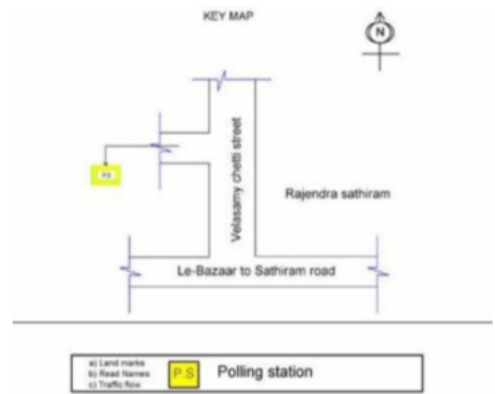

Google Map View

Polling Station Building Front View

Polling Station Front View

Cad View

Key MAP View

1 பெயர் : அனுஷ் தாயின் பெயர் : ஹேமலதா வீட்டு எண் : 1-1ஏ வயது : 22 பாலினம் : பெண்	AWP2380558 Photo is available	2 பெயர் : பத்மபிரியா தந்தை பெயர் : பன்னீர் செல்வம் வீட்டு எண் : 1-B வயது : 29 பாலினம் : பெண்	AWP1106400 Photo is available	3 பெயர் : நாகராஜன் தந்தை பெயர் : ராஜகோபால் வீட்டு எண் : 2 வயது : 72 பாலினம் : ஆண்	AWP1783505 Photo is available
4 பெயர் : குமுதா கணவர் பெயர் : நாகராஜன் வீட்டு எண் : 2 வயது : 61 பாலினம் : பெண்	AWP0357905 Photo is available	5 பெயர் : ரவிச்சந்திரன் தந்தை பெயர் : ரத்தினம் வீட்டு எண் : 2 வயது : 58 பாலினம் : ஆண்	AWP0833301 Photo is available	6 பெயர் : முத்துலட்சுமி கணவர் பெயர் : ரவிச்சந்திரன் வீட்டு எண் : 2 வயது : 49 பாலினம் : பெண்	LVY1322205 Photo is available
7 பெயர் : பாஸ்கர் தந்தை பெயர் : நாகராஜன் வீட்டு எண் : 2 வயது : 44 பாலினம் : ஆண்	LVY3021664 Photo is available	8 பெயர் : மகாலட்சுமி தந்தை பெயர் : நாகராஜன் வீட்டு எண் : 2 வயது : 38 பாலினம் : பெண்	AWP0357814 Photo is available	9 பெயர் : சரண்யா தந்தை பெயர் : ரவிச்சந்திரன் வீட்டு எண் : 2 வயது : 30 பாலினம் : பெண்	AWP1039809 Photo is available
10 பெயர் : விஜயலட்சுமி கணவர் பெயர் : கோடீஸ்வரன் வீட்டு எண் : 2-60 வயது : 80 பாலினம் : பெண்	AWP1187699 Photo is available	11 பெயர் : சக்திவேல் தந்தை பெயர் : கோடீஸ்வரன் வீட்டு எண் : 2-60 வயது : 55 பாலினம் : ஆண்	AWP1187707 Photo is available	12 பெயர் : காந்திமதி கணவர் பெயர் : சக்திவேல் வீட்டு எண் : 2-60 வயது : 49 பாலினம் : பெண்	AWP1187715 Photo is available
13 பெயர் : சுகன்யா தந்தை பெயர் : ரவிச்சந்திரன் வீட்டு எண் : 2-60 வயது : 28 பாலினம் : பெண்	AWP1269802 Photo is available	14 பெயர் : ராகுல் தந்தை பெயர் : பன்னீர் செல்வம் வீட்டு எண் : 2-60 வயது : 23 பாலினம் : ஆண்	AWP2340099 Photo is available	15 பெயர் : அருண் குமார் தந்தை பெயர் : பன்னீர் செல்வம் வீட்டு எண் : 3 வயது : 40 பாலினம் : ஆண்	AWP0474411 Photo is available
16 பெயர் : நவீராஜ் தந்தை பெயர் : சிவகுமார் வீட்டு எண் : 3/5 வயது : 24 பாலினம் : ஆண்	AWP2266682 Photo is available	# 17 பெயர் : சு குணாளன் தந்தை பெயர் : சுப்ரமணியசெட்டியார் வீட்டு எண் : 15/3 வயது : 71 பாலினம் : ஆண்	AWP1783612 Photo is available	# 18 பெயர் : காந்தம்மாள் கணவர் பெயர் : ஸ் குணாளன் வீட்டு எண் : 3/15 வயது : 64 பாலினம் : பெண்	AWP1783638 Photo is available
19 பெயர் : சிவக்குமார் தந்தை பெயர் : முருகேசன் வீட்டு எண் : 3-15 வயது : 57 பாலினம் : ஆண்	AWP0831776 Photo is available	20 பெயர் : கோமதி கணவர் பெயர் : சிவக்குமார் வீட்டு எண் : 3-15 வயது : 54 பாலினம் : பெண்	AWP0831768 Photo is available	21 பெயர் : விக்னேஸ்வரன் தந்தை பெயர் : குணாளன் வீட்டு எண் : 3/15 வயது : 35 பாலினம் : ஆண்	AWP0151589 Photo is available
22 பெயர் : ராமமூர்த்தி தந்தை பெயர் : சந்திரமௌலீஸ்வரன் வீட்டு எண் : 4 வயது : 64 பாலினம் : ஆண்	AWP0590323 Photo is available	23 பெயர் : ரவி தந்தை பெயர் : ராஜ்மோகன் வீட்டு எண் : 4 வயது : 62 பாலினம் : ஆண்	AWP1783513 Photo is available	24 பெயர் : கௌரிராஜேஸ்வரி கணவர் பெயர் : ரவி வீட்டு எண் : 4 வயது : 60 பாலினம் : பெண்	AWP1783521 Photo is available
25 பெயர் : நித்யா தந்தை பெயர் : ரவி வீட்டு எண் : 4 வயது : 36 பாலினம் : பெண்	AWP0474148 Photo is available	26 பெயர் : முத்தியால் தந்தை பெயர் : கோபால் வீட்டு எண் : 4-4 வயது : 91 பாலினம் : ஆண்	LVY1315654 Photo is available	27 பெயர் : சாந்தி கணவர் பெயர் : கோபால் வீட்டு எண் : 4-4 வயது : 56 பாலினம் : பெண்	LVY1856780 Photo is available
28 பெயர் : ரவி தந்தை பெயர் : பழனிசாமி வீட்டு எண் : 6-1 வயது : 78 பாலினம் : ஆண்	AWP0357939 Photo is available	29 பெயர் : பொன்னம்மாள் கணவர் பெயர் : ரவி வீட்டு எண் : 6-1 வயது : 69 பாலினம் : பெண்	AWP0357285 Photo is available	30 பெயர் : சிவா தந்தை பெயர் : ரவி வீட்டு எண் : 6-1 வயது : 41 பாலினம் : ஆண்	AWP0357301 Photo is available