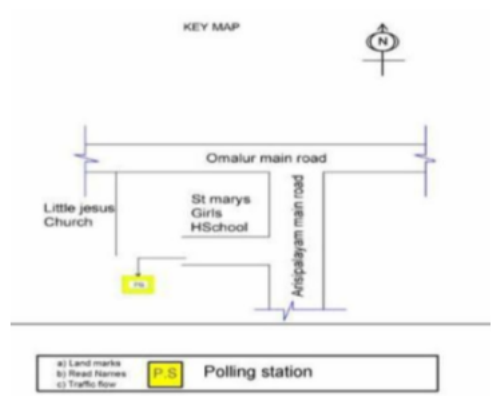

Google Map View

Polling Station Building Front View

Polling Station Front View

Cad View

Key MAP View

1 பெயர் : முருகேசன் தந்தை பெயர்: கோவிந்தன் வீட்டு எண் : 1-2 வயது : 69 பாலினம் : ஆண்	AWP1795079 Photo is available	2 பெயர் : சித்தரா கணவர் பெயர்: முருகேசன் வீட்டு எண் : 1-2 வயது : 61 பாலினம் : பெண்	LVY3020336 Photo is available	3 பெயர் : பால்பாண்டி தந்தை பெயர்: பென்னையா வீட்டு எண் : 1-1e வயது : 48 பாலினம் : ஆண்	IYE0949966 Photo is available
4 பெயர் : ஜெயப்ரியா தந்தை பெயர்: பால்பாண்டி வீட்டு எண் : 1 1e வயது : 21 பாலினம் : பெண்	AWP2447654 Photo is available	5 பெயர் : விஜயாலக்ஷ்மி கணவர் பெயர்: பால்பாண்டி வீட்டு எண் : 1-1e வயது : 38 பாலினம் : பெண்	IYE0950014 Photo is available	6 பெயர் : பாஸ்கர் தந்தை பெயர்: கந்தசாமி வீட்டு எண் : 2 வயது : 66 பாலினம் : ஆண்	LVY4386033 Photo is available
7 பெயர் : பிரபு தந்தை பெயர்: பாஸ்கர் வீட்டு எண் : 2 வயது : 37 பாலினம் : ஆண்	LVY4386041 Photo is available	8 பெயர் : பார்த்திபன் தந்தை பெயர்: ரவிக்குமார் வீட்டு எண் : 2 வயது : 35 பாலினம் : ஆண்	AWP0200188 Photo is available	9 பெயர் : இந்துமதி தந்தை பெயர்: ரவிக்குமார் வீட்டு எண் : 2 வயது : 26 பாலினம் : பெண்	AWP1497957 Photo is available
10 பெயர் : வேல்முருகன் தந்தை பெயர்: ராமசாமி வீட்டு எண் : 2-1a வயது : 55 பாலினம் : ஆண்	AWP0685123 Photo is available	11 பெயர் : சாந்தகுமாரி கணவர் பெயர்: வேல்முருகன் வீட்டு எண் : 2-1a வயது : 50 பாலினம் : பெண்	AWP0684860 Photo is available	12 பெயர் : தினேஷ்குமார் தந்தை பெயர்: செல்வம் வீட்டு எண் : 2/1எ வயது : 25 பாலினம் : ஆண்	AWP2460459 Photo is available
13 பெயர் : சத்திஸ்குமாரன் தந்தை பெயர்: செல்வம் வீட்டு எண் : 2/1எ வயது : 22 பாலினம் : ஆண்	AWP2460574 Photo is available	14 பெயர் : சூலா தாயின் பெயர்: மதரசுப்பிரியர் வீட்டு எண் : 2/30 வயது : 71 பாலினம் : பெண்	LVY3003340 Photo is available	15 பெயர் : ராஜேஸ்வரி கணவர் பெயர்: லட்சுமிநாராயணன் வீட்டு எண் : 3 வயது : 77 பாலினம் : பெண்	AWP1326693 Photo is available
16 பெயர் : ரவிக்குமார் தந்தை பெயர்: கந்தசாமி வீட்டு எண் : 3 வயது : 63 பாலினம் : ஆண்	AWP1795087 Photo is available	17 பெயர் : பிரேமா கணவர் பெயர்: சேகர் வீட்டு எண் : 3 வயது : 56 பாலினம் : பெண்	AWP1795095 Photo is available	18 பெயர் : அலமேலு கணவர் பெயர்: ரவிக்குமார் வீட்டு எண் : 3 வயது : 52 பாலினம் : பெண்	AWP1795103 Photo is available
19 பெயர் : நாகலட்சுமி கணவர் பெயர்: பாஸ்கர் வீட்டு எண் : 3 வயது : 52 பாலினம் : பெண்	AWP0947168 Photo is available	20 பெயர் : ராம்குமார் தந்தை பெயர்: பாஸ்கர் வீட்டு எண் : 3 வயது : 38 பாலினம் : ஆண்	AWP1326669 Photo is available	21 பெயர் : விஜய்சங்கர் தந்தை பெயர்: சேகர் வீட்டு எண் : 3 வயது : 37 பாலினம் : ஆண்	LVY4386058 Photo is available
22 பெயர் : ஷாலினி கணவர் பெயர்: பிரபு வீட்டு எண் : 3 வயது : 36 பாலினம் : பெண்	AWP1326685 Photo is available	23 பெயர் : ரவி அ செள தந்தை பெயர்: செளந்தரராஜன் வீட்டு எண் : 7/6 வயது : 65 பாலினம் : ஆண்	AWP2448363 Photo is available	24 பெயர் : செல்வலட்சுமி கணவர் பெயர்: ரவி வீட்டு எண் : 7/6 வயது : 50 பாலினம் : பெண்	AWP2449130 Photo is available
25 பெயர் : விஷ்ணு பிரியா தந்தை பெயர்: ரவி வீட்டு எண் : 7-6 வயது : 29 பாலினம் : பெண்	AWP2340297 Photo is available	26 பெயர் : விக்னேஷ் தந்தை பெயர்: ரவி வீட்டு எண் : 7/6 வயது : 23 பாலினம் : ஆண்	AWP2448207 Photo is available	27 பெயர் : மணிகண்டன் தந்தை பெயர்: பெருமாள் வீட்டு எண் : 9 வயது : 49 பாலினம் : ஆண்	AWP1795145 Photo is available
28 பெயர் : ராஜாமணி தந்தை பெயர்: துரைசாமி வீட்டு எண் : 12A வயது : 66 பாலினம் : ஆண்	AWP0570887 Photo is available	29 பெயர் : வளர்மதி கணவர் பெயர்: ராஜாமணி வீட்டு எண் : 12A வயது : 60 பாலினம் : பெண்	AWP0570804 Photo is available	30 பெயர் : வத்சலா கணவர் பெயர்: சக்கரவர்த்தி வீட்டு எண் : 13 வயது : 41 பாலினம் : பெண்	AWP0685503 Photo is available