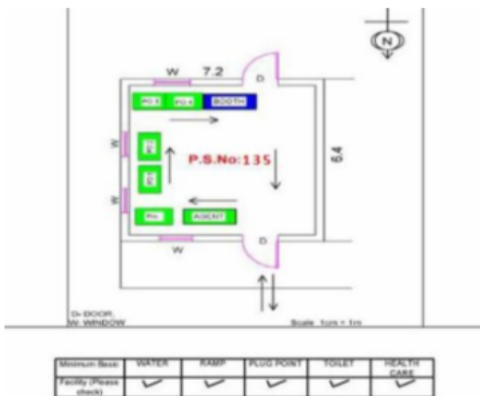

Google Map View

Polling Station Building Front View

Polling Station Front View

Cad View

Key MAP View

1 பெயர் : முருகேசன் தந்தை பெயர்: கோவிந்தன் வீட்டு எண் : 1-2 வயது : 69 பாலினம் : ஆண்	AWP1795079 Photo is available	2 பெயர் : சித்தரா கணவர் பெயர்: முருகேசன் வீட்டு எண் : 1-2 வயது : 61 பாலினம் : பெண்	LVY3020336 Photo is available	3 பெயர் : பால்பாண்டி தந்தை பெயர்: பென்னையா வீட்டு எண் : 1-1e வயது : 48 பாலினம் : ஆண்	IYE0949966 Photo is available
4 பெயர் : ஜெயப்ரியா தந்தை பெயர்: பால்பாண்டி வீட்டு எண் : 1 1e வயது : 21 பாலினம் : பெண்	AWP2447654 Photo is available	5 பெயர் : விஜயாலக்ஷ்மி கணவர் பெயர்: பால்பாண்டி வீட்டு எண் : 1-1e வயது : 38 பாலினம் : பெண்	IYE0950014 Photo is available	6 பெயர் : பாஸ்கர் தந்தை பெயர்: கந்தசாமி வீட்டு எண் : 2 வயது : 66 பாலினம் : ஆண்	LVY4386033 Photo is available
7 பெயர் : பிரபு தந்தை பெயர்: பாஸ்கர் வீட்டு எண் : 2 வயது : 37 பாலினம் : ஆண்	LVY4386041 Photo is available	8 பெயர் : பார்த்திபன் தந்தை பெயர்: ரவிக்குமார் வீட்டு எண் : 2 வயது : 35 பாலினம் : ஆண்	AWP0200188 Photo is available	9 பெயர் : இந்துமதி தந்தை பெயர்: ரவிக்குமார் வீட்டு எண் : 2 வயது : 26 பாலினம் : பெண்	AWP1497957 Photo is available
10 பெயர் : வேல்முருகன் தந்தை பெயர்: ராமசாமி வீட்டு எண் : 2-1a வயது : 55 பாலினம் : ஆண்	AWP0685123 Photo is available	11 பெயர் : சாந்தகுமாரி கணவர் பெயர்: வேல்முருகன் வீட்டு எண் : 2-1a வயது : 50 பாலினம் : பெண்	AWP0684860 Photo is available	12 பெயர் : தினேஷ்குமார் தந்தை பெயர்: செல்வம் வீட்டு எண் : 2/1எ வயது : 25 பாலினம் : ஆண்	AWP2460459 Photo is available
13 பெயர் : சத்திஸ்குமாரன் தந்தை பெயர்: செல்வம் வீட்டு எண் : 2/1எ வயது : 22 பாலினம் : ஆண்	AWP2460574 Photo is available	14 பெயர் : சூலா தாயின் பெயர்: மதரசுப்பிரியர் வீட்டு எண் : 2/30 வயது : 71 பாலினம் : பெண்	LVY3003340 Photo is available	15 பெயர் : ராஜேஸ்வரி கணவர் பெயர்: லட்சுமிநாராயணன் வீட்டு எண் : 3 வயது : 77 பாலினம் : பெண்	AWP1326693 Photo is available
16 பெயர் : ரவிக்குமார் தந்தை பெயர்: கந்தசாமி வீட்டு எண் : 3 வயது : 63 பாலினம் : ஆண்	AWP1795087 Photo is available	17 பெயர் : பிரேமா கணவர் பெயர்: சேகர் வீட்டு எண் : 3 வயது : 56 பாலினம் : பெண்	AWP1795095 Photo is available	18 பெயர் : அலமேலு கணவர் பெயர்: ரவிக்குமார் வீட்டு எண் : 3 வயது : 52 பாலினம் : பெண்	AWP1795103 Photo is available
19 பெயர் : நாகலட்சுமி கணவர் பெயர்: பாஸ்கர் வீட்டு எண் : 3 வயது : 52 பாலினம் : பெண்	AWP0947168 Photo is available	20 பெயர் : ராம்குமார் தந்தை பெயர்: பாஸ்கர் வீட்டு எண் : 3 வயது : 38 பாலினம் : ஆண்	AWP1326669 Photo is available	21 பெயர் : விஜய்சங்கர் தந்தை பெயர்: சேகர் வீட்டு எண் : 3 வயது : 37 பாலினம் : ஆண்	LVY4386058 Photo is available
22 பெயர் : ஷாலினி கணவர் பெயர்: பிரபு வீட்டு எண் : 3 வயது : 36 பாலினம் : பெண்	AWP1326685 Photo is available	23 பெயர் : ரவி அ செள தந்தை பெயர்: செளந்தரராஜன் வீட்டு எண் : 7/6 வயது : 65 பாலினம் : ஆண்	AWP2448363 Photo is available	24 பெயர் : செல்வலட்சுமி கணவர் பெயர்: ரவி வீட்டு எண் : 7/6 வயது : 50 பாலினம் : பெண்	AWP2449130 Photo is available
25 பெயர் : விஷ்ணு பிரியா தந்தை பெயர்: ரவி வீட்டு எண் : 7-6 வயது : 29 பாலினம் : பெண்	AWP2340297 Photo is available	26 பெயர் : விக்னேஷ் தந்தை பெயர்: ரவி வீட்டு எண் : 7/6 வயது : 23 பாலினம் : ஆண்	AWP2448207 Photo is available	27 பெயர் : மணிகண்டன் தந்தை பெயர்: பெருமாள் வீட்டு எண் : 9 வயது : 49 பாலினம் : ஆண்	AWP1795145 Photo is available
28 பெயர் : ராஜாமணி தந்தை பெயர்: துரைசாமி வீட்டு எண் : 12A வயது : 66 பாலினம் : ஆண்	AWP0570887 Photo is available	29 பெயர் : வளர்மதி கணவர் பெயர்: ராஜாமணி வீட்டு எண் : 12A வயது : 60 பாலினம் : பெண்	AWP0570804 Photo is available	30 பெயர் : வத்சலா கணவர் பெயர்: சக்கரவர்த்தி வீட்டு எண் : 13 வயது : 41 பாலினம் : பெண்	AWP0685503 Photo is available