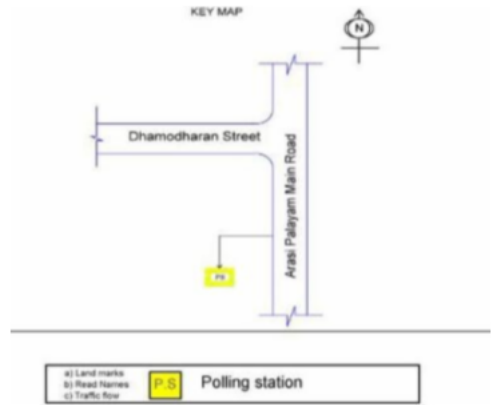

Google Map View

Polling Station Building Front View

Polling Station Front View

Cad View

Key MAP View

1 பெயர் : சுந்தரம் தந்தை பெயர்: பாலசுரு வீட்டு எண் : 1 வயது : 75 பாலினம் : ஆண் Photo is available	AWP1827575	2 பெயர் : கலா கணவர் பெயர்: சுந்தரம் வீட்டு எண் : 1 வயது : 71 பாலினம் : பெண் Photo is available	AWP1827583	3 பெயர் : அருணாசலம் தந்தை பெயர்: கோவிந்தராஜ் வீட்டு எண் : 1 வயது : 53 பாலினம் : ஆண் Photo is available	LVY4387353
4 பெயர் : லெட்சுமணன் சுப்பிரமணி தந்தை பெயர்: சுப்ரமணி வீட்டு எண் : 1 வயது : 52 பாலினம் : ஆண் Photo is available	AWP1041078	5 பெயர் : சரசு கணவர் பெயர்: லெட்சுமணன் வீட்டு எண் : 1 வயது : 48 பாலினம் : பெண் Photo is available	AWP1041060	6 பெயர் : ஐயப்பன் தந்தை பெயர்: ரமசாமி வீட்டு எண் : 1/6 வயது : 53 பாலினம் : ஆண் Photo is available	AWP2236321
7 பெயர் : தேவி கணவர் பெயர்: தனபால் வீட்டு எண் : 2 வயது : 39 பாலினம் : பெண் Photo is available	AWP1108547	8 பெயர் : ஸ்ரீ ராம் னி பி தந்தை பெயர்: பாபு னி வீட்டு எண் : 2 வயது : 22 பாலினம் : ஆண் Photo is available	AWP2486199	9 பெயர் : ஜெகன்நாதன் தந்தை பெயர்: முத்துசாமி வீட்டு எண் : 2-7 வயது : 67 பாலினம் : ஆண் Photo is available	AWP1327659
10 பெயர் : தேன்மொழி கணவர் பெயர்: ஜெகன்நாதன் வீட்டு எண் : 2-7 வயது : 50 பாலினம் : பெண் Photo is available	AWP1327642	11 பெயர் : விஜயலட்சுமி தந்தை பெயர்: சிவசண்முகசுந்தரம் வீட்டு எண் : 2-8F-A வயது : 42 பாலினம் : பெண் Photo is available	LVY3022472	12 பெயர் : மோகன் ராஜ் தந்தை பெயர்: சந்திரா வீட்டு எண் : 2-9 வயது : 29 பாலினம் : ஆண் Photo is available	AWP1327782
13 பெயர் : முகம்மது முபாரக் தந்தை பெயர்: சேக் அப்துல் காதர் வீட்டு எண் : 2-11-34 வயது : 48 பாலினம் : ஆண் Photo is available	AWP0569582	14 பெயர் : பெனாசிர் பானு கணவர் பெயர்: முகம்மது முபாரக் வீட்டு எண் : 2-11-34 வயது : 38 பாலினம் : பெண் Photo is available	AWP0569624	15 பெயர் : அன்பரசன் தந்தை பெயர்: அழகராயன் வீட்டு எண் : 2-11F-A வயது : 59 பாலினம் : ஆண் Photo is available	LVY4212338
16 பெயர் : உமாராணி கணவர் பெயர்: அன்பரசன் வீட்டு எண் : 2-11F-A வயது : 52 பாலினம் : பெண் Photo is available	AWP1827617	17 பெயர் : ஆரோக்கியராஜ் தந்தை பெயர்: பொன்னுசாமிஆசாரி வீட்டு எண் : 2-12F-A வயது : 72 பாலினம் : ஆண் Photo is available	LVY1815497	18 பெயர் : ஆரோக்கியமேரி கணவர் பெயர்: ஆரோக்கியராஜ் வீட்டு எண் : 2-12F-A வயது : 63 பாலினம் : பெண் Photo is available	LVY3013828
19 பெயர் : ஜோசப்ராஜ் தந்தை பெயர்: ஆரோக்கியராஜ் வீட்டு எண் : 2-12F-A வயது : 46 பாலினம் : ஆண் Photo is available	LVY1815521	20 பெயர் : ஜெயசீலா கணவர் பெயர்: பலராம் வீட்டு எண் : 2-13F-A வயது : 63 பாலினம் : பெண் Photo is available	LVY3003530	21 பெயர் : அருண்பிரதீப் தந்தை பெயர்: பலராம் வீட்டு எண் : 2-13F-A வயது : 40 பாலினம் : ஆண் Photo is available	LVY3008315
22 பெயர் : முருகன் தாயின் பெயர்: தர்மன் வீட்டு எண் : 2-1534 வயது : 37 பாலினம் : ஆண் Photo is available	AWP0363812	23 பெயர் : ரீட்டா தந்தை பெயர்: முருகன் வீட்டு எண் : 2-1534 வயது : 35 பாலினம் : பெண் Photo is available	AWP0363598	24 பெயர் : பாபு தந்தை பெயர்: சின்ராஜ் வீட்டு எண் : 3 வயது : 48 பாலினம் : ஆண் Photo is available	LVY1320746
25 பெயர் : தனபால் தந்தை பெயர்: சின்ராஜ் வீட்டு எண் : 3 வயது : 45 பாலினம் : ஆண் Photo is available	LVY3008257	26 பெயர் : கோகிலா கணவர் பெயர்: பாபு வீட்டு எண் : 3 வயது : 43 பாலினம் : பெண் Photo is available	LVY3015344	27 பெயர் : ஜோதிவேல் தந்தை பெயர்: நடராஜன் வீட்டு எண் : 4 வயது : 67 பாலினம் : ஆண் Photo is available	AWP0153973
28 பெயர் : சமதி கணவர் பெயர்: ஜோதிவேல் வீட்டு எண் : 4 வயது : 64 பாலினம் : பெண் Photo is available	AWP0153981	29 பெயர் : மாதையன் தந்தை பெயர்: இராமசாமி வீட்டு எண் : 5 வயது : 71 பாலினம் : ஆண் Photo is available	AWP1827641	30 பெயர் : சூரியகாந்தி கணவர் பெயர்: மாதையன் வீட்டு எண் : 5 வயது : 61 பாலினம் : பெண் Photo is available	AWP1827658