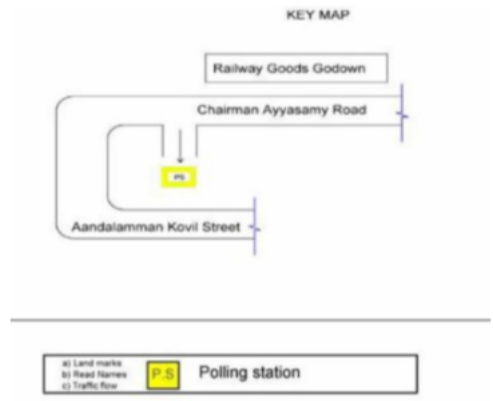

Google Map View

Polling Station Building Front View

Polling Station Front View

Cad View

Key MAP View

சட்டமன்றத் தொகுதியின் எண் மற்றும் பெயர் : 89-சேலம் (வடக்கு)  
பிரிவு எண் மற்றும் பெயர் 1-சேலம் (மா), கோ.26,ராஜாகண்ணுதெரு