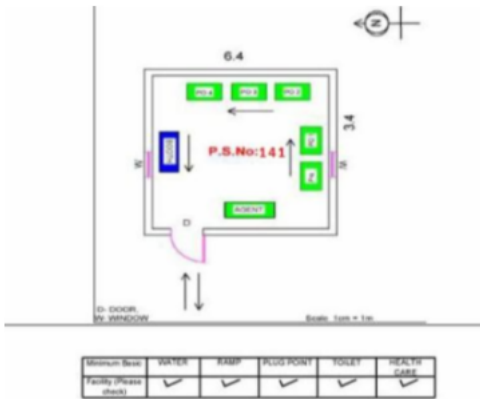

Google Map View

Polling Station Building Front View

Polling Station Front View

Cad View

Key MAP View

சட்டமன்றத் தொகுதியின் எண் மற்றும் பெயர் : 89-சேலம் (வடக்கு)  
பிரிவு எண் மற்றும் பெயர் 1-சேலம் (மா), கோ.26,ராஜேந்திராமில்காலனி