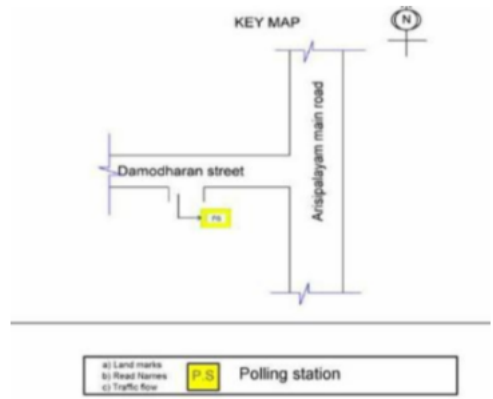

**3. வாக்குச் சாவடியின் விவரங்கள்**

<p><b>வாக்குச் சாவடியின் எண் மற்றும் பெயர் :</b></p> <p>152 - தூய மரியன்னை சி.பி.எஸ்.சி பள்ளி ராஜாகண்ணு ரோடு , அரிசிபாளையம் ,சேலம்-636009, கிழக்கு பார்த்த தாரசு கட்டிடம் தெற்கு பகுதி (ஜூனியர் கே.ஜி பி )</p> <p><b>வாக்குச் சாவடியின் முகவரி :</b></p> <p>தூய மரியன்னை சி.பி.எஸ்.சி பள்ளி ராஜாகண்ணு ரோடு , அரிசிபாளையம் ,சேலம், 636009</p>	<p style="text-align: center;"><b>வாக்குச் சாவடியின் வகைப்பாடு (ஆண்/பெண்/பொது)</b></p>	<p style="text-align: center;">பொது</p>
	<b>துணை வாக்குச் சாவடிகளின் எண்ணிக்கை :</b>	0

Google Map View

Polling Station Building Front View

Polling Station Front View

Cad View

Key MAP View

சட்டமன்றத் தொகுதியின் எண் மற்றும் பெயர் : 89-சேலம் (வடக்கு)  
பிரிவு எண் மற்றும் பெயர் 1-சேலம் (மா), கோ.26,ராஜேந்திராமில்காலனி