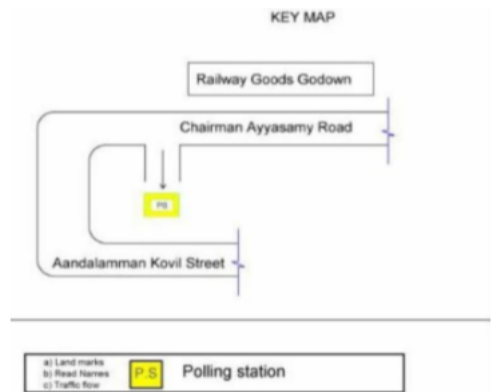

Google Map View

Polling Station Building Front View

Polling Station Front View

Cad View

Key MAP View

1 பெயர் : ஹரிபாஸ்கர் தந்தை பெயர்: மோகன்பாபு வீட்டு எண் : 1 வயது : 57 பாலினம் : ஆண் Photo is available	AWP1782929	2 பெயர் : கீதா கணவர் பெயர்: ஹரிபாஸ்கர் வீட்டு எண் : 1 வயது : 57 பாலினம் : பெண் Photo is available	AWP1782937	3 பெயர் : குமார் கோ இதரர் பெயர்: நெம்பர் மதனகோபால் வீட்டு எண் : 1/2 வயது : 38 பாலினம் : ஆண் Photo is available	AWP2396521
4 பெயர் : புவனேஸ்வரி தந்தை பெயர்: ஹரிபாஸ்கர் வீட்டு எண் : 3-1 வயது : 33 பாலினம் : பெண் Photo is available	AWP0691907	5 பெயர் : கோபாலகிருஷ்ணன் தந்தை பெயர்: கிருஷ்ணப்பசெட்டி வீட்டு எண் : 4 வயது : 80 பாலினம் : ஆண் Photo is available	AWP1782952	6 பெயர் : மங்கம்மாள் கணவர் பெயர்: கோபாலகிருஷ்ணன் வீட்டு எண் : 4 வயது : 74 பாலினம் : பெண் Photo is available	AWP1782960
7 பெயர் : ராதிகா கணவர் பெயர்: ராதாகிருஷ்ணன் வீட்டு எண் : 4 வயது : 48 பாலினம் : பெண் Photo is available	LVY3163334	8 பெயர் : சுரேஷ்குமார் தந்தை பெயர்: கோபாலகிருஷ்ணன் வீட்டு எண் : 4 வயது : 45 பாலினம் : ஆண் Photo is available	LVY4216917	9 பெயர் : பத்மாவதி தந்தை பெயர்: ராதா கிருஷ்ணன் வீட்டு எண் : 5 வயது : 23 பாலினம் : பெண் Photo is available	AWP2364578
10 பெயர் : சங்கரநாராயணன் தந்தை பெயர்: கணபதி வீட்டு எண் : 6 வயது : 61 பாலினம் : ஆண் Photo is available	AWP1782994	11 பெயர் : முத்து கணவர் பெயர்: சங்கரநாராயணன் வீட்டு எண் : 6 வயது : 56 பாலினம் : பெண் Photo is available	LVY3185170	12 பெயர் : சிதம்பர ஈஸ்வரி தந்தை பெயர்: சங்கரநாராயணன் வீட்டு எண் : 6 வயது : 29 பாலினம் : பெண் Photo is available	AWP1109396
13 பெயர் : பாலாஜி தந்தை பெயர்: சங்கர நாராயணன் வீட்டு எண் : 6 வயது : 22 பாலினம் : ஆண் Photo is available	AWP2381200	14 பெயர் : மஹாவீர் தந்தை பெயர்: நேமிசந் வீட்டு எண் : 8 வயது : 51 பாலினம் : ஆண் Photo is available	LVY1332832	15 பெயர் : மீனா கணவர் பெயர்: மஹாவீர் வீட்டு எண் : 8 வயது : 50 பாலினம் : பெண் Photo is available	LVY1332824
16 பெயர் : பிரவீன்குமார் தந்தை பெயர்: நேமிசந் வீட்டு எண் : 8 வயது : 45 பாலினம் : ஆண் Photo is available	LVY3166998	17 பெயர் : தலாராம் தந்தை பெயர்: கேசாராம் வீட்டு எண் : 8 வயது : 41 பாலினம் : ஆண் Photo is available	AWP2514537	18 பெயர் : தமன்னா ஜெயின் மகாவீர் குமார் ஜெயின் இதரர் பெயர்: ஜெயந்தி ஜெயின் ராஜேஷ் குமார் ஜெயின் வீட்டு எண் : 8 வயது : 26 பாலினம் : பெண் Photo is available	AWP2323897
19 பெயர் : கவிதா குன்வர் கணவர் பெயர்: ஜீதேந்திர சிங் வீட்டு எண் : 8 வயது : 25 பாலினம் : பெண் Photo is available	AWP2514545	20 பெயர் : வான்சி ஜெயின் தந்தை பெயர்: பிரவீன்குமார் வீட்டு எண் : 8 வயது : 21 பாலினம் : பெண் Photo is available	AWP2454791	21 பெயர் : ராஜேஷ்குமார் தந்தை பெயர்: நேமிசந் வீட்டு எண் : 8A வயது : 49 பாலினம் : ஆண் Photo is available	LVY4221354
22 பெயர் : ஸ்ரீபால் ஜெயின் தந்தை பெயர்: மகாவீர் குமார் வீட்டு எண் : 8-A வயது : 30 பாலினம் : ஆண் Photo is available	AWP1042191	23 பெயர் : ஜோதி ஜெயின் கணவர் பெயர்: ஸ்ரீபால் ஜெயின் வீட்டு எண் : 8ஏ- வயது : 28 பாலினம் : பெண் Photo is available	AWP2304673	24 பெயர் : பிங்கி ஜெயின் கணவர் பெயர்: பிரவீண் குமார் ஜெயின் வீட்டு எண் : 8ஏ-அக்ரஹாரம் தெரு, வயது : 47 பாலினம் : பெண் Photo is available	AWP2351955
25 பெயர் : நவீன் ஜெயின் ராஜேஷ் குமார் ஜெயின் தாயின் பெயர்: ஜெயந்தி ஜெயின் ராஜேஷ் குமார் ஜெயின் வீட்டு எண் : 8-ஏ முதல் தளம் வயது : 23 பாலினம் : ஆண் Photo is available	AWP2323889	26 பெயர் : சந்தன்மல் தந்தை பெயர்: ஜீவச்சந்த் வீட்டு எண் : 9 வயது : 64 பாலினம் : ஆண் Photo is available	AWP1783000	27 பெயர் : விமலாதேவி கணவர் பெயர்: சந்தன்மல் வீட்டு எண் : 9 வயது : 62 பாலினம் : பெண் Photo is available	AWP1783018
28 பெயர் : இன்சமாம்ஹக் சம்சுல்ஹக் தந்தை பெயர்: சம்சுல் ஹக் வீட்டு எண் : 9/62ஏ வயது : 31 பாலினம் : ஆண் Photo is available	AWP1563519	29 பெயர் : ஆகாஷ் தந்தை பெயர்: கௌதம் சந்த் வீட்டு எண் : 9-62a வயது : 29 பாலினம் : ஆண் Photo is available	AWP1367192	30 பெயர் : தருண் தந்தை பெயர்: கௌதம் சந்த் வீட்டு எண் : 9-62ஏ வயது : 23 பாலினம் : ஆண் Photo is available	AWP2351690