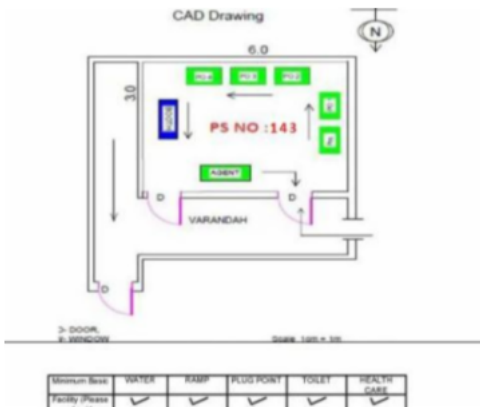

Google Map View

Polling Station Building Front View

Polling Station Front View

Cad View

Key MAP View

1 பெயர் : ஹரிபாஸ்கர் தந்தை பெயர்: மோகன்பாபு வீட்டு எண் : 1 வயது : 57 பாலினம் : ஆண் Photo is available	AWP1782929	2 பெயர் : கீதா கணவர் பெயர்: ஹரிபாஸ்கர் வீட்டு எண் : 1 வயது : 57 பாலினம் : பெண் Photo is available	AWP1782937	3 பெயர் : குமார் கோ இதரர் பெயர்: நெம்பர் மதனகோபால் வீட்டு எண் : 1/2 வயது : 38 பாலினம் : ஆண் Photo is available	AWP2396521
4 பெயர் : புவனேஸ்வரி தந்தை பெயர்: ஹரிபாஸ்கர் வீட்டு எண் : 3-1 வயது : 33 பாலினம் : பெண் Photo is available	AWP0691907	5 பெயர் : கோபாலகிருஷ்ணன் தந்தை பெயர்: கிருஷ்ணப்பசெட்டி வீட்டு எண் : 4 வயது : 80 பாலினம் : ஆண் Photo is available	AWP1782952	6 பெயர் : மங்கம்மாள் கணவர் பெயர்: கோபாலகிருஷ்ணன் வீட்டு எண் : 4 வயது : 74 பாலினம் : பெண் Photo is available	AWP1782960
7 பெயர் : ராதிகா கணவர் பெயர்: ராதாகிருஷ்ணன் வீட்டு எண் : 4 வயது : 48 பாலினம் : பெண் Photo is available	LVY3163334	8 பெயர் : சுரேஷ்குமார் தந்தை பெயர்: கோபாலகிருஷ்ணன் வீட்டு எண் : 4 வயது : 45 பாலினம் : ஆண் Photo is available	LVY4216917	9 பெயர் : பத்மாவதி தந்தை பெயர்: ராதா கிருஷ்ணன் வீட்டு எண் : 5 வயது : 23 பாலினம் : பெண் Photo is available	AWP2364578
10 பெயர் : சங்கரநாராயணன் தந்தை பெயர்: கணபதி வீட்டு எண் : 6 வயது : 61 பாலினம் : ஆண் Photo is available	AWP1782994	11 பெயர் : முத்து கணவர் பெயர்: சங்கரநாராயணன் வீட்டு எண் : 6 வயது : 56 பாலினம் : பெண் Photo is available	LVY3185170	12 பெயர் : சிதம்பர ஈஸ்வரி தந்தை பெயர்: சங்கரநாராயணன் வீட்டு எண் : 6 வயது : 29 பாலினம் : பெண் Photo is available	AWP1109396
13 பெயர் : பாலாஜி தந்தை பெயர்: சங்கர நாராயணன் வீட்டு எண் : 6 வயது : 22 பாலினம் : ஆண் Photo is available	AWP2381200	14 பெயர் : மஹாவீர் தந்தை பெயர்: நேமிசந் வீட்டு எண் : 8 வயது : 51 பாலினம் : ஆண் Photo is available	LVY1332832	15 பெயர் : மீனா கணவர் பெயர்: மஹாவீர் வீட்டு எண் : 8 வயது : 50 பாலினம் : பெண் Photo is available	LVY1332824
16 பெயர் : பிரவீன்குமார் தந்தை பெயர்: நேமிசந் வீட்டு எண் : 8 வயது : 45 பாலினம் : ஆண் Photo is available	LVY3166998	17 பெயர் : தலாராம் தந்தை பெயர்: கேசாராம் வீட்டு எண் : 8 வயது : 41 பாலினம் : ஆண் Photo is available	AWP2514537	18 பெயர் : தமன்னா ஜெயின் மகாவீர் குமார் ஜெயின் இதரர் பெயர்: ஜெயந்தி ஜெயின் ராஜேஷ் குமார் ஜெயின் வீட்டு எண் : 8 வயது : 26 பாலினம் : பெண் Photo is available	AWP2323897
19 பெயர் : கவிதா குன்வர் கணவர் பெயர்: ஜீதேந்திர சிங் வீட்டு எண் : 8 வயது : 25 பாலினம் : பெண் Photo is available	AWP2514545	20 பெயர் : வான்சி ஜெயின் தந்தை பெயர்: பிரவீன்குமார் வீட்டு எண் : 8 வயது : 21 பாலினம் : பெண் Photo is available	AWP2454791	21 பெயர் : ராஜேஷ்குமார் தந்தை பெயர்: நேமிசந் வீட்டு எண் : 8A வயது : 49 பாலினம் : ஆண் Photo is available	LVY4221354
22 பெயர் : ஸ்ரீபால் ஜெயின் தந்தை பெயர்: மகாவீர் குமார் வீட்டு எண் : 8-A வயது : 30 பாலினம் : ஆண் Photo is available	AWP1042191	23 பெயர் : ஜோதி ஜெயின் கணவர் பெயர்: ஸ்ரீபால் ஜெயின் வீட்டு எண் : 8ஏ- வயது : 28 பாலினம் : பெண் Photo is available	AWP2304673	24 பெயர் : பிங்கி ஜெயின் கணவர் பெயர்: பிரவீண் குமார் ஜெயின் வீட்டு எண் : 8ஏ-அக்ரஹாரம் தெரு, வயது : 47 பாலினம் : பெண் Photo is available	AWP2351955
25 பெயர் : நவீன் ஜெயின் ராஜேஷ் குமார் ஜெயின் தாயின் பெயர்: ஜெயந்தி ஜெயின் ராஜேஷ் குமார் ஜெயின் வீட்டு எண் : 8-ஏ முதல் தளம் வயது : 23 பாலினம் : ஆண் Photo is available	AWP2323889	26 பெயர் : சந்தன்மல் தந்தை பெயர்: ஜீவச்சந்த் வீட்டு எண் : 9 வயது : 64 பாலினம் : ஆண் Photo is available	AWP1783000	27 பெயர் : விமலாதேவி கணவர் பெயர்: சந்தன்மல் வீட்டு எண் : 9 வயது : 62 பாலினம் : பெண் Photo is available	AWP1783018
28 பெயர் : இன்சமாம்ஹக் சம்சுல்ஹக் தந்தை பெயர்: சம்சுல் ஹக் வீட்டு எண் : 9/62ஏ வயது : 31 பாலினம் : ஆண் Photo is available	AWP1563519	29 பெயர் : ஆகாஷ் தந்தை பெயர்: கௌதம் சந்த் வீட்டு எண் : 9-62a வயது : 29 பாலினம் : ஆண் Photo is available	AWP1367192	30 பெயர் : தருண் தந்தை பெயர்: கௌதம் சந்த் வீட்டு எண் : 9-62ஏ வயது : 23 பாலினம் : ஆண் Photo is available	AWP2351690