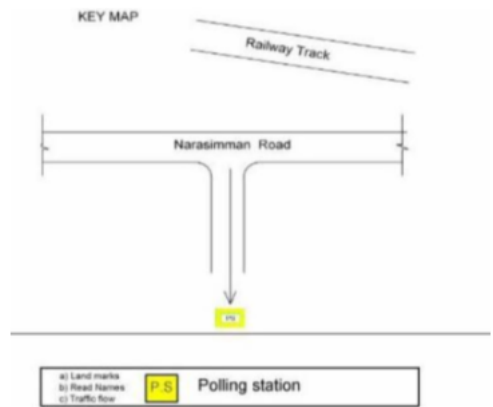

Google Map View

Polling Station Building Front View

Polling Station Front View

Cad View

Key MAP View

1 பெயர் : பவித்ரா தந்தை பெயர்: கார்த்தி வீட்டு எண் : 1 வயது : 28 பாலினம் : பெண்	AWP1426527 Photo is available	2 பெயர் : அங்கம்மாள் கணவர் பெயர்: ஏழுமலை வீட்டு எண் : 1/2 எீ வயது : 65 பாலினம் : பெண்	AWP2446193 Photo is available	3 பெயர் : ராஜு மாணிக்கம் தந்தை பெயர்: செல்வம் வீட்டு எண் : 1-9E வயது : 33 பாலினம் : ஆண்	AWP0951855 Photo is available
#2 4 பெயர் : கார்த்திபன் சுப்ரமணியன் தந்தை பெயர்: சுப்ரமணியன் வீட்டு எண் : 1A வயது : 70 பாலினம் : ஆண்	AWP1042696 Photo is available	5 பெயர் : சதீஷ்குமார் தந்தை பெயர்: கார்த்திபன் வீட்டு எண் : 1A வயது : 32 பாலினம் : ஆண்	AWP1042381 Photo is available	6 பெயர் : பெருமா கணவர் பெயர்: சதீஷ் வீட்டு எண் : 1ஏ வயது : 29 பாலினம் : பெண்	AWP2141208 Photo is available
7 பெயர் : தமிழ் செல்வி கணவர் பெயர்: கதிர்வேல் வீட்டு எண் : 2-274 வயது : 35 பாலினம் : பெண்	AWP0951970 Photo is available	8 பெயர் : மாயாதேவி கணவர் பெயர்: பழனிசாமி வீட்டு எண் : 2ஏ பிளாக் 1e என்ஏச் பீ வயது : 62 பாலினம் : பெண்	AWP1786896 Photo is available	9 பெயர் : விஜய் குமார் தந்தை பெயர்: பழனிசாமி வீட்டு எண் : 3-141 வயது : 41 பாலினம் : ஆண்	AWP0836064 Photo is available
10 பெயர் : சுரேஷ் தந்தை பெயர்: ராஜ் வீட்டு எண் : 3-141 வயது : 40 பாலினம் : ஆண்	AWP0836072 Photo is available	11 பெயர் : அஸ்லாம் தந்தை பெயர்: சீனிமதார் வீட்டு எண் : 3-141 வயது : 35 பாலினம் : ஆண்	AWP0568352 Photo is available	12 பெயர் : சரண்யா கணவர் பெயர்: முத்துகுமார் வீட்டு எண் : 3-387 வயது : 36 பாலினம் : பெண்	AWP0692509 Photo is available
13 பெயர் : பரமேஸ்வரி கணவர் பெயர்: சுப்பரமணி வீட்டு எண் : 3-414 வயது : 31 பாலினம் : பெண்	AWP0836114 Photo is available	14 பெயர் : ராகேஷ் தந்தை பெயர்: பெரியசாமி வீட்டு எண் : 3-3861 வயது : 31 பாலினம் : ஆண்	AWP0952002 Photo is available	15 பெயர் : அவினாஷ்லாட்தா தந்தை பெயர்: மாகவிர்பிரசாத் வீட்டு எண் : 4-30B வயது : 44 பாலினம் : ஆண்	AWP1109701 Photo is available
16 பெயர் : ஆர்த்திலாட்தா கணவர் பெயர்: அவினாஷ்லாட்தா வீட்டு எண் : 4-30B வயது : 38 பாலினம் : பெண்	AWP1109768 Photo is available	17 பெயர் : சந்தியா கணவர் பெயர்: செல்வம் வீட்டு எண் : 4-30B வயது : 35 பாலினம் : பெண்	AWP0836122 Photo is available	18 பெயர் : அமித்குமார் தந்தை பெயர்: அசோக்குமார் பாண்டிடே வீட்டு எண் : 4-30B வயது : 30 பாலினம் : ஆண்	AWP1109685 Photo is available
19 பெயர் : அசோக் குமார் தந்தை பெயர்: மேலவால் பாண்டே வீட்டு எண் : 4-30-B வயது : 59 பாலினம் : ஆண்	LVY3256641 Photo is available	20 பெயர் : ஆகாஷா பாண்டே தாயின் பெயர்: அசோக் குமார் வீட்டு எண் : 4-30-பீ வயது : 31 பாலினம் : பெண்	AWP1493394 Photo is available	21 பெயர் : சிவகாமி கணவர் பெயர்: சக்திவேல் வீட்டு எண் : 5 வயது : 75 பாலினம் : பெண்	LVY1337492 Photo is available
22 பெயர் : பழனிசாமி தந்தை பெயர்: சத்திவேல் வீட்டு எண் : 5 வயது : 55 பாலினம் : ஆண்	LVY3262581 Photo is available	23 பெயர் : ஜெயந்தி தந்தை பெயர்: பழனிசாமி வீட்டு எண் : 5 வயது : 46 பாலினம் : பெண்	LVY3262847 Photo is available	24 பெயர் : அர்விந்த் குமார் தந்தை பெயர்: பழனிசாமி வீட்டு எண் : 5b வயது : 27 பாலினம் : ஆண்	AWP1426568 Photo is available
25 பெயர் : சுதர்ஷன் எஸ்பி சுதர்ஷன் எஸ்பி தந்தை பெயர்: பழனிசாமி வீட்டு எண் : 5பி வயது : 22 பாலினம் : ஆண்	AWP2363828 Photo is available	26 பெயர் : சரோஜா கணவர் பெயர்: வேணுகோபால் வீட்டு எண் : 5D வயது : 77 பாலினம் : பெண்	AWP0692236 Photo is available	27 பெயர் : சேகர் தந்தை பெயர்: வேணுகோபால் வீட்டு எண் : 5D வயது : 64 பாலினம் : ஆண்	AWP0692517 Photo is available
28 பெயர் : ரமேஷ் தந்தை பெயர்: சேகர் வீட்டு எண் : 5D வயது : 38 பாலினம் : ஆண்	AWP0692582 Photo is available	29 பெயர் : வெங்கடேஷ் தந்தை பெயர்: சேகர் வீட்டு எண் : 5D வயது : 36 பாலினம் : ஆண்	AWP0058602 Photo is available	30 பெயர் : ராஜலட்சுமி கணவர் பெயர்: ரமேஷ் வீட்டு எண் : 5D வயது : 32 பாலினம் : பெண்	AWP0951707 Photo is available