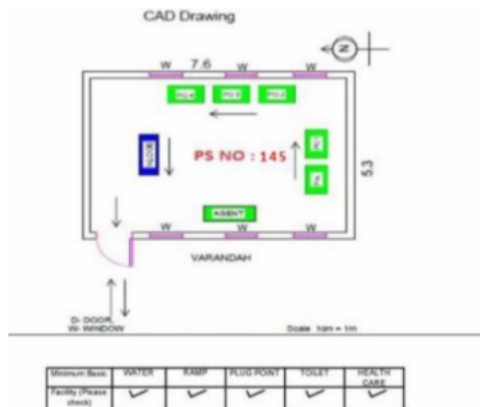

Google Map View

Polling Station Building Front View

Polling Station Front View

Cad View

Key MAP View

1 பெயர் : பவித்ரா தந்தை பெயர்: கார்த்தி வீட்டு எண் : 1 வயது : 28 பாலினம் : பெண்	AWP1426527 Photo is available	2 பெயர் : அங்கம்மாள் கணவர் பெயர்: ஏழுமலை வீட்டு எண் : 1/2 எீ வயது : 65 பாலினம் : பெண்	AWP2446193 Photo is available	3 பெயர் : ராஜு மாணிக்கம் தந்தை பெயர்: செல்வம் வீட்டு எண் : 1-9E வயது : 33 பாலினம் : ஆண்	AWP0951855 Photo is available
#2 4 பெயர் : கார்த்திபன் சுப்ரமணியன் தந்தை பெயர்: சுப்ரமணியன் வீட்டு எண் : 1A வயது : 70 பாலினம் : ஆண்	AWP1042696 Photo is available	5 பெயர் : சதீஷ்குமார் தந்தை பெயர்: கார்த்திபன் வீட்டு எண் : 1A வயது : 32 பாலினம் : ஆண்	AWP1042381 Photo is available	6 பெயர் : பெருமா கணவர் பெயர்: சதீஷ் வீட்டு எண் : 1ஏ வயது : 29 பாலினம் : பெண்	AWP2141208 Photo is available
7 பெயர் : தமிழ் செல்வி கணவர் பெயர்: கதிர்வேல் வீட்டு எண் : 2-274 வயது : 35 பாலினம் : பெண்	AWP0951970 Photo is available	8 பெயர் : மாயாதேவி கணவர் பெயர்: பழனிசாமி வீட்டு எண் : 2ஏ பிளாக் 1e என்ஏச் பீ வயது : 62 பாலினம் : பெண்	AWP1786896 Photo is available	9 பெயர் : விஜய் குமார் தந்தை பெயர்: பழனிசாமி வீட்டு எண் : 3-141 வயது : 41 பாலினம் : ஆண்	AWP0836064 Photo is available
10 பெயர் : சுரேஷ் தந்தை பெயர்: ராஜ் வீட்டு எண் : 3-141 வயது : 40 பாலினம் : ஆண்	AWP0836072 Photo is available	11 பெயர் : அஸ்லாம் தந்தை பெயர்: சீனிமதார் வீட்டு எண் : 3-141 வயது : 35 பாலினம் : ஆண்	AWP0568352 Photo is available	12 பெயர் : சரண்யா கணவர் பெயர்: முத்துகுமார் வீட்டு எண் : 3-387 வயது : 36 பாலினம் : பெண்	AWP0692509 Photo is available
13 பெயர் : பரமேஸ்வரி கணவர் பெயர்: சுப்பரமணி வீட்டு எண் : 3-414 வயது : 31 பாலினம் : பெண்	AWP0836114 Photo is available	14 பெயர் : ராகேஷ் தந்தை பெயர்: பெரியசாமி வீட்டு எண் : 3-3861 வயது : 31 பாலினம் : ஆண்	AWP0952002 Photo is available	15 பெயர் : அவினாஷ்லாட்தா தந்தை பெயர்: மாகவிர்பிரசாத் வீட்டு எண் : 4-30B வயது : 44 பாலினம் : ஆண்	AWP1109701 Photo is available
16 பெயர் : ஆர்த்திலாட்தா கணவர் பெயர்: அவினாஷ்லாட்தா வீட்டு எண் : 4-30B வயது : 38 பாலினம் : பெண்	AWP1109768 Photo is available	17 பெயர் : சந்தியா கணவர் பெயர்: செல்வம் வீட்டு எண் : 4-30B வயது : 35 பாலினம் : பெண்	AWP0836122 Photo is available	18 பெயர் : அமித்குமார் தந்தை பெயர்: அசோக்குமார் பாண்டிடே வீட்டு எண் : 4-30B வயது : 30 பாலினம் : ஆண்	AWP1109685 Photo is available
19 பெயர் : அசோக் குமார் தந்தை பெயர்: மேலவால் பாண்டே வீட்டு எண் : 4-30-B வயது : 59 பாலினம் : ஆண்	LVY3256641 Photo is available	20 பெயர் : ஆகாஷா பாண்டே தாயின் பெயர்: அசோக் குமார் வீட்டு எண் : 4-30-பீ வயது : 31 பாலினம் : பெண்	AWP1493394 Photo is available	21 பெயர் : சிவகாமி கணவர் பெயர்: சக்திவேல் வீட்டு எண் : 5 வயது : 75 பாலினம் : பெண்	LVY1337492 Photo is available
22 பெயர் : பழனிசாமி தந்தை பெயர்: சத்திவேல் வீட்டு எண் : 5 வயது : 55 பாலினம் : ஆண்	LVY3262581 Photo is available	23 பெயர் : ஜெயந்தி தந்தை பெயர்: பழனிசாமி வீட்டு எண் : 5 வயது : 46 பாலினம் : பெண்	LVY3262847 Photo is available	24 பெயர் : அர்விந்த் குமார் தந்தை பெயர்: பழனிசாமி வீட்டு எண் : 5b வயது : 27 பாலினம் : ஆண்	AWP1426568 Photo is available
25 பெயர் : சுதர்ஷன் எஸ்பி சுதர்ஷன் எஸ்பி தந்தை பெயர்: பழனிசாமி வீட்டு எண் : 5பி வயது : 22 பாலினம் : ஆண்	AWP2363828 Photo is available	26 பெயர் : சரோஜா கணவர் பெயர்: வேணுகோபால் வீட்டு எண் : 5D வயது : 77 பாலினம் : பெண்	AWP0692236 Photo is available	27 பெயர் : சேகர் தந்தை பெயர்: வேணுகோபால் வீட்டு எண் : 5D வயது : 64 பாலினம் : ஆண்	AWP0692517 Photo is available
28 பெயர் : ரமேஷ் தந்தை பெயர்: சேகர் வீட்டு எண் : 5D வயது : 38 பாலினம் : ஆண்	AWP0692582 Photo is available	29 பெயர் : வெங்கடேஷ் தந்தை பெயர்: சேகர் வீட்டு எண் : 5D வயது : 36 பாலினம் : ஆண்	AWP0058602 Photo is available	30 பெயர் : ராஜலட்சுமி கணவர் பெயர்: ரமேஷ் வீட்டு எண் : 5D வயது : 32 பாலினம் : பெண்	AWP0951707 Photo is available