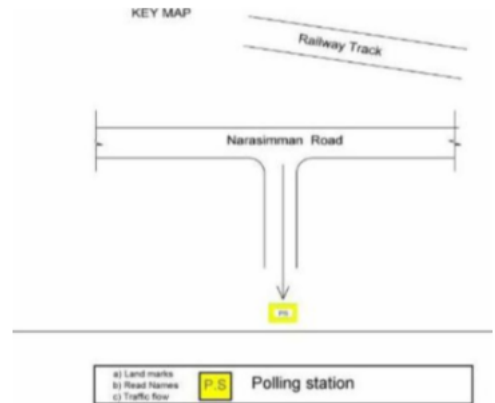

Google Map View

Polling Station Building Front View

Polling Station Front View

Cad View

Key MAP View

1 பெயர் : துர்காதேவி தந்தை பெயர்: கதிர்வேல் வீட்டு எண் : 3/388 வயது : 26 பாலினம் : பெண்	AWP1512953 Photo is available	2 பெயர் : வெங்கடேஷ் தந்தை பெயர்: சின்னண்ணன் வீட்டு எண் : 3-387 வயது : 25 பாலினம் : ஆண்	AWP2354785 Photo is available	3 பெயர் : பால விக்னேஷ் கு தந்தை பெயர்: குமார் வீட்டு எண் : 3/387 வயது : 24 பாலினம் : ஆண்	AWP2221570 Photo is available
4 பெயர் : சின்னண்ணன் தந்தை பெயர்: முத்துகவுண்டர் வீட்டு எண் : 3-387-I வயது : 67 பாலினம் : ஆண்	AWP1789361 Photo is available	5 பெயர் : சத்தியா கணவர் பெயர்: சின்னண்ணன் வீட்டு எண் : 3-387-I வயது : 58 பாலினம் : பெண்	AWP1789379 Photo is available	6 பெயர் : ஜீவா தந்தை பெயர்: கார்த்தி வீட்டு எண் : 3/390 வயது : 23 பாலினம் : ஆண்	AWP2430007 Photo is available
7 பெயர் : கிஷோர் தந்தை பெயர்: கார்த்திக் வீட்டு எண் : 3/390 வயது : 21 பாலினம் : ஆண்	AWP2429967 Photo is available	8 பெயர் : பத்ரிநாராயணன் தந்தை பெயர்: பங்காருபூராமுலு வீட்டு எண் : 4 வயது : 45 பாலினம் : ஆண்	AWP0240390 Photo is available	9 பெயர் : ஆதவன் தந்தை பெயர்: பிரகாஷ் வீட்டு எண் : 4-30 வயது : 35 பாலினம் : ஆண்	AWP2364792 Photo is available
10 பெயர் : கோமதி கணவர் பெயர்: ஆதவன் வீட்டு எண் : 4-30 வயது : 29 பாலினம் : பெண்	AWP2388163 Photo is available	11 பெயர் : மதன்குமார் தந்தை பெயர்: சக்திவேல் வீட்டு எண் : 4-30 வயது : 26 பாலினம் : ஆண்	AWP2364818 Photo is available	12 பெயர் : மதன் தந்தை பெயர்: சாமியப்பன் வீட்டு எண் : 4-30B வயது : 28 பாலினம் : ஆண்	AWP1447994 Photo is available
13 பெயர் : மகேந்திரன் தந்தை பெயர்: அண்ணாமலை வீட்டு எண் : 4-308 வயது : 28 பாலினம் : ஆண்	AWP1271592 Photo is available	14 பெயர் : மகாலட்சுமி தந்தை பெயர்: செல்வம் வீட்டு எண் : 10 ஏ ப்லாக் வயது : 30 பாலினம் : பெண்	IYE1062132 Photo is available	15 பெயர் : மணிகண்டன் தந்தை பெயர்: காளியப்பன் வீட்டு எண் : 13-141 வயது : 36 பாலினம் : ஆண்	AWP1448018 Photo is available
16 பெயர் : சுஜாதா கணவர் பெயர்: சதாசிவம் வீட்டு எண் : 15 வயது : 59 பாலினம் : பெண்	AWP2198877 Photo is available	17 பெயர் : சரண்யா கணவர் பெயர்: சிவசுதன் வீட்டு எண் : 15 வயது : 33 பாலினம் : பெண்	AWP1452754 Photo is available	18 பெயர் : பூவிதா கணவர் பெயர்: உதயகுமார் வீட்டு எண் : 15/3 வயது : 26 பாலினம் : பெண்	AWP2588150 Photo is available
19 பெயர் : அன்பழகன் தந்தை பெயர்: கோபல் வீட்டு எண் : 21/69 ஈ வயது : 60 பாலினம் : ஆண்	ASP0404863 Photo is available	20 பெயர் : ஜெயந்தி கணவர் பெயர்: அன்பழகன் வீட்டு எண் : 21/69 வயது : 57 பாலினம் : பெண்	AWP2537314 Photo is available	21 பெயர் : ஸ்ரீஹரி தந்தை பெயர்: அன்பழகன் வீட்டு எண் : 21/69 ஈ வயது : 27 பாலினம் : ஆண்	ASP1285139 Photo is available
22 பெயர் : பல்யா சுரேஷ் கணவர் பெயர்: சுரேஷ் ராமசந்திரன் வீட்டு எண் : 22 பீ வயது : 34 பாலினம் : பெண்	AWP2306447 Photo is available	23 பெயர் : திவ்யா கணவர் பெயர்: காந்தி வீட்டு எண் : 28 வயது : 34 பாலினம் : பெண்	AWP1500214 Photo is available	24 பெயர் : நித்யா தந்தை பெயர்: கீரிசந்த்ரந் வீட்டு எண் : 40 எலி வயது : 28 பாலினம் : பெண்	ASP1435569 Photo is available
25 பெயர் : சரண் நே தாயின் பெயர்: அம்சவல்லி நே வீட்டு எண் : 42/12 வயது : 27 பாலினம் : ஆண்	AWP2314367 Photo is available	26 பெயர் : மகாலட்சுமி தந்தை பெயர்: அப்பாவு வீட்டு எண் : 52 வயது : 23 பாலினம் : பெண்	AWP2446979 Photo is available	27 பெயர் : ஹேமபிரியா க தந்தை பெயர்: கண்ணன் வீட்டு எண் : 55 வயது : 22 பாலினம் : பெண்	AWP2529071 Photo is available
28 பெயர் : ஹரிபிரியா ராஜேந்திரன் தந்தை பெயர்: ராஜேந்திரன் வீட்டு எண் : 55- வயது : 27 பாலினம் : பெண்	AWP2467041 Photo is available	29 பெயர் : மீனாட்சி தந்தை பெயர்: மணிகண்டன் வீட்டு எண் : 57e வயது : 27 பாலினம் : பெண்	AWP1403229 Photo is available	30 பெயர் : விஜய லட்சுமி தந்தை பெயர்: மணிகண்டன் வீட்டு எண் : 57-இ வயது : 24 பாலினம் : பெண்	AWP2184950 Photo is available