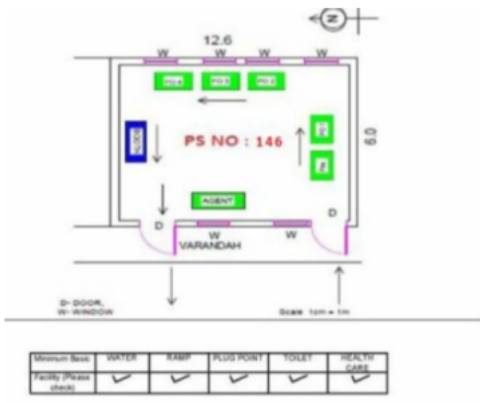

Google Map View

Polling Station Building Front View

Polling Station Front View

Cad View

Key MAP View

1 பெயர் : துர்காதேவி தந்தை பெயர்: கதிர்வேல் வீட்டு எண் : 3/388 வயது : 26 பாலினம் : பெண்	AWP1512953 Photo is available	2 பெயர் : வெங்கடேஷ் தந்தை பெயர்: சின்னண்ணன் வீட்டு எண் : 3-387 வயது : 25 பாலினம் : ஆண்	AWP2354785 Photo is available	3 பெயர் : பால விக்னேஷ் கு தந்தை பெயர்: குமார் வீட்டு எண் : 3/387 வயது : 24 பாலினம் : ஆண்	AWP2221570 Photo is available
4 பெயர் : சின்னண்ணன் தந்தை பெயர்: முத்துகவுண்டர் வீட்டு எண் : 3-387-I வயது : 67 பாலினம் : ஆண்	AWP1789361 Photo is available	5 பெயர் : சத்தியா கணவர் பெயர்: சின்னண்ணன் வீட்டு எண் : 3-387-I வயது : 58 பாலினம் : பெண்	AWP1789379 Photo is available	6 பெயர் : ஜீவா தந்தை பெயர்: கார்த்தி வீட்டு எண் : 3/390 வயது : 23 பாலினம் : ஆண்	AWP2430007 Photo is available
7 பெயர் : கிஷோர் தந்தை பெயர்: கார்த்திக் வீட்டு எண் : 3/390 வயது : 21 பாலினம் : ஆண்	AWP2429967 Photo is available	8 பெயர் : பத்ரிநாராயணன் தந்தை பெயர்: பங்காருபூராமுலு வீட்டு எண் : 4 வயது : 45 பாலினம் : ஆண்	AWP0240390 Photo is available	9 பெயர் : ஆதவன் தந்தை பெயர்: பிரகாஷ் வீட்டு எண் : 4-30 வயது : 35 பாலினம் : ஆண்	AWP2364792 Photo is available
10 பெயர் : கோமதி கணவர் பெயர்: ஆதவன் வீட்டு எண் : 4-30 வயது : 29 பாலினம் : பெண்	AWP2388163 Photo is available	11 பெயர் : மதன்குமார் தந்தை பெயர்: சக்திவேல் வீட்டு எண் : 4-30 வயது : 26 பாலினம் : ஆண்	AWP2364818 Photo is available	12 பெயர் : மதன் தந்தை பெயர்: சாமியப்பன் வீட்டு எண் : 4-30B வயது : 28 பாலினம் : ஆண்	AWP1447994 Photo is available
13 பெயர் : மகேந்திரன் தந்தை பெயர்: அண்ணாமலை வீட்டு எண் : 4-308 வயது : 28 பாலினம் : ஆண்	AWP1271592 Photo is available	14 பெயர் : மகாலட்சுமி தந்தை பெயர்: செல்வம் வீட்டு எண் : 10 ஏ ப்லாக் வயது : 30 பாலினம் : பெண்	IYE1062132 Photo is available	15 பெயர் : மணிகண்டன் தந்தை பெயர்: காளியப்பன் வீட்டு எண் : 13-141 வயது : 36 பாலினம் : ஆண்	AWP1448018 Photo is available
16 பெயர் : சுஜாதா கணவர் பெயர்: சதாசிவம் வீட்டு எண் : 15 வயது : 59 பாலினம் : பெண்	AWP2198877 Photo is available	17 பெயர் : சரண்யா கணவர் பெயர்: சிவசுதன் வீட்டு எண் : 15 வயது : 33 பாலினம் : பெண்	AWP1452754 Photo is available	18 பெயர் : பூவிதா கணவர் பெயர்: உதயகுமார் வீட்டு எண் : 15/3 வயது : 26 பாலினம் : பெண்	AWP2588150 Photo is available
19 பெயர் : அன்பழகன் தந்தை பெயர்: கோபல் வீட்டு எண் : 21/69 ஈ வயது : 60 பாலினம் : ஆண்	ASP0404863 Photo is available	20 பெயர் : ஜெயந்தி கணவர் பெயர்: அன்பழகன் வீட்டு எண் : 21/69 வயது : 57 பாலினம் : பெண்	AWP2537314 Photo is available	21 பெயர் : ஸ்ரீஹரி தந்தை பெயர்: அன்பழகன் வீட்டு எண் : 21/69 ஈ வயது : 27 பாலினம் : ஆண்	ASP1285139 Photo is available
22 பெயர் : பல்யா சுரேஷ் கணவர் பெயர்: சுரேஷ் ராமசந்திரன் வீட்டு எண் : 22 பீ வயது : 34 பாலினம் : பெண்	AWP2306447 Photo is available	23 பெயர் : திவ்யா கணவர் பெயர்: காந்தி வீட்டு எண் : 28 வயது : 34 பாலினம் : பெண்	AWP1500214 Photo is available	24 பெயர் : நித்யா தந்தை பெயர்: கீரிசந்த்ரந் வீட்டு எண் : 40 எலி வயது : 28 பாலினம் : பெண்	ASP1435569 Photo is available
25 பெயர் : சரண் நே தாயின் பெயர்: அம்சவல்லி நே வீட்டு எண் : 42/12 வயது : 27 பாலினம் : ஆண்	AWP2314367 Photo is available	26 பெயர் : மகாலட்சுமி தந்தை பெயர்: அப்பாவு வீட்டு எண் : 52 வயது : 23 பாலினம் : பெண்	AWP2446979 Photo is available	27 பெயர் : ஹேமபிரியா க தந்தை பெயர்: கண்ணன் வீட்டு எண் : 55 வயது : 22 பாலினம் : பெண்	AWP2529071 Photo is available
28 பெயர் : ஹரிபிரியா ராஜேந்திரன் தந்தை பெயர்: ராஜேந்திரன் வீட்டு எண் : 55- வயது : 27 பாலினம் : பெண்	AWP2467041 Photo is available	29 பெயர் : மீனாட்சி தந்தை பெயர்: மணிகண்டன் வீட்டு எண் : 57e வயது : 27 பாலினம் : பெண்	AWP1403229 Photo is available	30 பெயர் : விஜய லட்சுமி தந்தை பெயர்: மணிகண்டன் வீட்டு எண் : 57-இ வயது : 24 பாலினம் : பெண்	AWP2184950 Photo is available