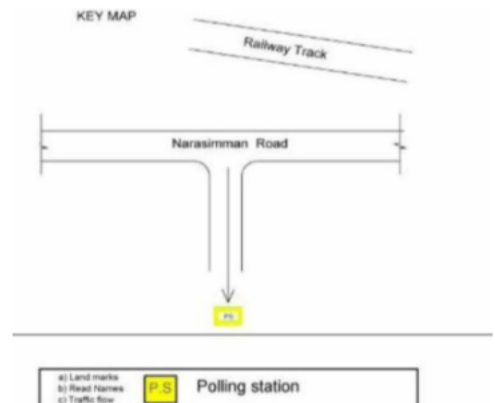

Cad View

Key MAP View