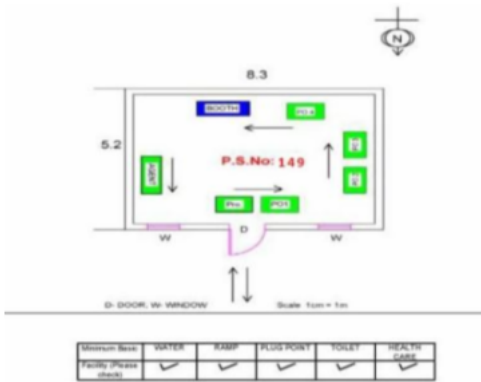

Google Map View

Polling Station Building Front View

Polling Station Front View

Cad View

Key MAP View

1 பெயர் : ரமேஷ் தந்தை பெயர்: சங்கர் வீட்டு எண் : 2-1 வயது : 38 பாலினம் : ஆண்	AWP2384071 Photo is available	2 பெயர் : மீனா கணவர் பெயர்: ரமேஷ் வீட்டு எண் : 2-1 வயது : 31 பாலினம் : பெண்	AWP2345031 Photo is available	3 பெயர் : நாகலட்சுமி கணவர் பெயர்: சுந்தர்ராஜ் வீட்டு எண் : 5 வயது : 57 பாலினம் : பெண்	AWP1814904 Photo is available
4 பெயர் : சுந்தர்ராஜ் தந்தை பெயர்: குப்புசாமி வீட்டு எண் : 5 வயது : 44 பாலினம் : ஆண்	AWP0952754 Photo is available	5 பெயர் : பரத் குமார் தந்தை பெயர்: சுந்தர் ராஜ் வீட்டு எண் : 5 வயது : 30 பாலினம் : ஆண்	AWP1191931 Photo is available	6 பெயர் : அம்சவேணி கணவர் பெயர்: சோமநாதன் வீட்டு எண் : 6 வயது : 92 பாலினம் : பெண்	AWP1814912 Photo is available
7 பெயர் : பாலசுப்ரமணியன் தந்தை பெயர்: சோமநாதன் வீட்டு எண் : 6 வயது : 69 பாலினம் : ஆண்	AWP1814920 Photo is available	8 பெயர் : ரேவதி கணவர் பெயர்: பாலசுப்ரமணியன் வீட்டு எண் : 6 வயது : 68 பாலினம் : பெண்	AWP1814938 Photo is available	9 பெயர் : லலிதா கணவர் பெயர்: ராஜா வீட்டு எண் : 6 வயது : 65 பாலினம் : பெண்	AWP1814946 Photo is available
10 பெயர் : சோமசுந்தரம் தந்தை பெயர்: வெங்கடாசலம் வீட்டு எண் : 7 வயது : 69 பாலினம் : ஆண்	AWP1814953 Photo is available	11 பெயர் : பத்மா கணவர் பெயர்: சோமசுந்தரம் வீட்டு எண் : 7 வயது : 58 பாலினம் : பெண்	AWP1814961 Photo is available	12 பெயர் : சண்முகவள்ளி தந்தை பெயர்: சோமசுந்தரம் வீட்டு எண் : 7 வயது : 39 பாலினம் : பெண்	LVY3267150 Photo is available
13 பெயர் : செந்தில் ராஜா தந்தை பெயர்: சோமசுந்தரம் வீட்டு எண் : 7 வயது : 36 பாலினம் : ஆண்	AWP0200394 Photo is available	14 பெயர் : பவிஷ் தந்தை பெயர்: சரவணன் வீட்டு எண் : 7/64 வயது : 27 பாலினம் : ஆண்	AWP2260982 Photo is available	15 பெயர் : விஸ்வநாதன் தந்தை பெயர்: நவகோடி வீட்டு எண் : 8 வயது : 66 பாலினம் : ஆண்	LVY3257946 Photo is available
16 பெயர் : கிருஷ்ணவேணி தாயின் பெயர்: விஸ்வநாதன் வீட்டு எண் : 8 வயது : 63 பாலினம் : பெண்	AWP1814979 Photo is available	17 பெயர் : சந்தோஷ்பாபு தந்தை பெயர்: விஸ்வநாதன் வீட்டு எண் : 8 வயது : 43 பாலினம் : ஆண்	LVY1521467 Photo is available	18 பெயர் : ஓபுதிவ்யா கணவர் பெயர்: சந்தோஷ்பாபு வீட்டு எண் : 8 வயது : 36 பாலினம் : பெண்	AWP0369074 Photo is available
19 பெயர் : யோகேஷ் தந்தை பெயர்: காளியாபிள்ளை வீட்டு எண் : 8A/29 வயது : 25 பாலினம் : ஆண்	AWP1532639 Photo is available	20 பெயர் : நிர்மலா கணவர் பெயர்: பாலசுப்ரமணி வீட்டு எண் : 10 வயது : 78 பாலினம் : பெண்	AWP1814995 Photo is available	21 பெயர் : ஜெகதீசன் தந்தை பெயர்: பாலசுந்தரம் வீட்டு எண் : 11 வயது : 77 பாலினம் : ஆண்	LVY3268174 Photo is available
22 பெயர் : ஜெயபுரீ தாயின் பெயர்: செல்வம் வீட்டு எண் : 12/27 வயது : 26 பாலினம் : பெண்	AWP1558485 Photo is available	23 பெயர் : ராணி கணவர் பெயர்: முரளி வீட்டு எண் : 12 - அ வயது : 59 பாலினம் : பெண்	LVY1295526 Photo is available	24 பெயர் : சரத்குமார் தந்தை பெயர்: முரளி வீட்டு எண் : 12 - அ வயது : 34 பாலினம் : ஆண்	AWP0340885 Photo is available
25 பெயர் : ஜீவானந்தம் தந்தை பெயர்: குமரேசன் வீட்டு எண் : 12ஏ/23 வயது : 27 பாலினம் : ஆண்	AWP1452770 Photo is available	26 பெயர் : மாதப்பன் தந்தை பெயர்: நமஸிவாயம் வீட்டு எண் : 13/59 வயது : 26 பாலினம் : ஆண்	AWP1461763 Photo is available	27 பெயர் : சுப்ரமணியம் தந்தை பெயர்: வெங்கடாசலம்பிள்ளை வீட்டு எண் : 14 வயது : 74 பாலினம் : ஆண்	AWP1815000 Photo is available
28 பெயர் : நிர்மலா கணவர் பெயர்: சுப்ரமணியம் வீட்டு எண் : 14 வயது : 58 பாலினம் : பெண்	AWP1815018 Photo is available	29 பெயர் : வடிவேல் தந்தை பெயர்: சுப்ரமணியம் வீட்டு எண் : 14 வயது : 42 பாலினம் : ஆண்	LVY3274933 Photo is available	30 பெயர் : ஹேமா தந்தை பெயர்: சுப்ரமணியம் வீட்டு எண் : 14 வயது : 40 பாலினம் : பெண்	LVY3272325 Photo is available