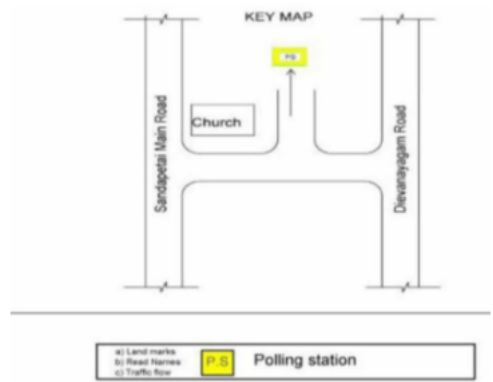

Google Map View

Polling Station Building Front View

Polling Station Front View

Cad View

Key MAP View

1 பெயர் : ரமேஷ் தந்தை பெயர்: சங்கர் வீட்டு எண் : 2-1 வயது : 38 பாலினம் : ஆண்	AWP2384071 Photo is available	2 பெயர் : மீனா கணவர் பெயர்: ரமேஷ் வீட்டு எண் : 2-1 வயது : 31 பாலினம் : பெண்	AWP2345031 Photo is available	3 பெயர் : நாகலட்சுமி கணவர் பெயர்: சுந்தர்ராஜ் வீட்டு எண் : 5 வயது : 57 பாலினம் : பெண்	AWP1814904 Photo is available
4 பெயர் : சுந்தர்ராஜ் தந்தை பெயர்: குப்புசாமி வீட்டு எண் : 5 வயது : 44 பாலினம் : ஆண்	AWP0952754 Photo is available	5 பெயர் : பரத் குமார் தந்தை பெயர்: சுந்தர் ராஜ் வீட்டு எண் : 5 வயது : 30 பாலினம் : ஆண்	AWP1191931 Photo is available	6 பெயர் : அம்சவேணி கணவர் பெயர்: சோமநாதன் வீட்டு எண் : 6 வயது : 92 பாலினம் : பெண்	AWP1814912 Photo is available
7 பெயர் : பாலசுப்ரமணியன் தந்தை பெயர்: சோமநாதன் வீட்டு எண் : 6 வயது : 69 பாலினம் : ஆண்	AWP1814920 Photo is available	8 பெயர் : ரேவதி கணவர் பெயர்: பாலசுப்ரமணியன் வீட்டு எண் : 6 வயது : 68 பாலினம் : பெண்	AWP1814938 Photo is available	9 பெயர் : லலிதா கணவர் பெயர்: ராஜா வீட்டு எண் : 6 வயது : 65 பாலினம் : பெண்	AWP1814946 Photo is available
10 பெயர் : சோமசுந்தரம் தந்தை பெயர்: வெங்கடாசலம் வீட்டு எண் : 7 வயது : 69 பாலினம் : ஆண்	AWP1814953 Photo is available	11 பெயர் : பத்மா கணவர் பெயர்: சோமசுந்தரம் வீட்டு எண் : 7 வயது : 58 பாலினம் : பெண்	AWP1814961 Photo is available	12 பெயர் : சண்முகவள்ளி தந்தை பெயர்: சோமசுந்தரம் வீட்டு எண் : 7 வயது : 39 பாலினம் : பெண்	LVY3267150 Photo is available
13 பெயர் : செந்தில் ராஜா தந்தை பெயர்: சோமசுந்தரம் வீட்டு எண் : 7 வயது : 36 பாலினம் : ஆண்	AWP0200394 Photo is available	14 பெயர் : பவிஷ் தந்தை பெயர்: சரவணன் வீட்டு எண் : 7/64 வயது : 27 பாலினம் : ஆண்	AWP2260982 Photo is available	15 பெயர் : விஸ்வநாதன் தந்தை பெயர்: நவகோடி வீட்டு எண் : 8 வயது : 66 பாலினம் : ஆண்	LVY3257946 Photo is available
16 பெயர் : கிருஷ்ணவேணி தாயின் பெயர்: விஸ்வநாதன் வீட்டு எண் : 8 வயது : 63 பாலினம் : பெண்	AWP1814979 Photo is available	17 பெயர் : சந்தோஷ்பாபு தந்தை பெயர்: விஸ்வநாதன் வீட்டு எண் : 8 வயது : 43 பாலினம் : ஆண்	LVY1521467 Photo is available	18 பெயர் : ஓபுதிவ்யா கணவர் பெயர்: சந்தோஷ்பாபு வீட்டு எண் : 8 வயது : 36 பாலினம் : பெண்	AWP0369074 Photo is available
19 பெயர் : யோகேஷ் தந்தை பெயர்: காளியாபிள்ளை வீட்டு எண் : 8A/29 வயது : 25 பாலினம் : ஆண்	AWP1532639 Photo is available	20 பெயர் : நிர்மலா கணவர் பெயர்: பாலசுப்ரமணி வீட்டு எண் : 10 வயது : 78 பாலினம் : பெண்	AWP1814995 Photo is available	21 பெயர் : ஜெகதீசன் தந்தை பெயர்: பாலசுந்தரம் வீட்டு எண் : 11 வயது : 77 பாலினம் : ஆண்	LVY3268174 Photo is available
22 பெயர் : ஜெயபுரீ தாயின் பெயர்: செல்வம் வீட்டு எண் : 12/27 வயது : 26 பாலினம் : பெண்	AWP1558485 Photo is available	23 பெயர் : ராணி கணவர் பெயர்: முரளி வீட்டு எண் : 12 - அ வயது : 59 பாலினம் : பெண்	LVY1295526 Photo is available	24 பெயர் : சரத்குமார் தந்தை பெயர்: முரளி வீட்டு எண் : 12 - அ வயது : 34 பாலினம் : ஆண்	AWP0340885 Photo is available
25 பெயர் : ஜீவானந்தம் தந்தை பெயர்: குமரேசன் வீட்டு எண் : 12ஏ/23 வயது : 27 பாலினம் : ஆண்	AWP1452770 Photo is available	26 பெயர் : மாதப்பன் தந்தை பெயர்: நமஸிவாயம் வீட்டு எண் : 13/59 வயது : 26 பாலினம் : ஆண்	AWP1461763 Photo is available	27 பெயர் : சுப்ரமணியம் தந்தை பெயர்: வெங்கடாசலம்பிள்ளை வீட்டு எண் : 14 வயது : 74 பாலினம் : ஆண்	AWP1815000 Photo is available
28 பெயர் : நிர்மலா கணவர் பெயர்: சுப்ரமணியம் வீட்டு எண் : 14 வயது : 58 பாலினம் : பெண்	AWP1815018 Photo is available	29 பெயர் : வடிவேல் தந்தை பெயர்: சுப்ரமணியம் வீட்டு எண் : 14 வயது : 42 பாலினம் : ஆண்	LVY3274933 Photo is available	30 பெயர் : ஹேமா தந்தை பெயர்: சுப்ரமணியம் வீட்டு எண் : 14 வயது : 40 பாலினம் : பெண்	LVY3272325 Photo is available