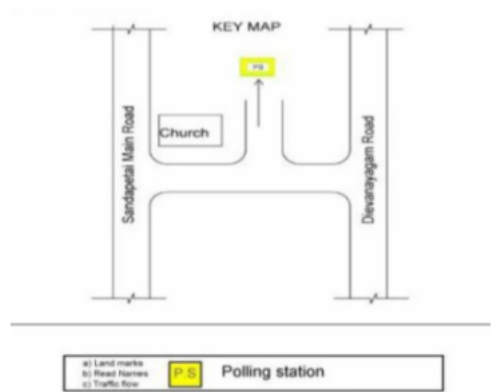

Google Map View

Polling Station Building Front View

Polling Station Front View

Cad View

Key MAP View

1 பெயர் : சரளா கணவர் பெயர்: முத்துசாமி வீட்டு எண் : 1 வயது : 50 பாலினம் : பெண்	AWP1404383 Photo is available	2 பெயர் : ஆரோக்கியமேரி தந்தை பெயர்: தனசாமி வீட்டு எண் : 2-1 வயது : 80 பாலினம் : பெண்	AWP1110725 Photo is available	3 பெயர் : பீமாரம்மாலி தந்தை பெயர்: ரத்தஜிமாலி வீட்டு எண் : 6 வயது : 38 பாலினம் : ஆண்	AWP1404276 Photo is available
4 பெயர் : ராஜசேகரன் தந்தை பெயர்: ரங்கநாதன் வீட்டு எண் : 8 வயது : 65 பாலினம் : ஆண்	AWP1821339 Photo is available	5 பெயர் : ஆண்டாள் கணவர் பெயர்: ராஜசேகரன் வீட்டு எண் : 8 வயது : 63 பாலினம் : பெண்	AWP1821347 Photo is available	6 பெயர் : சவுந்தர் தந்தை பெயர்: சின்னகன்னு வீட்டு எண் : 9 வயது : 59 பாலினம் : பெண்	AWP0369546 Photo is available
7 பெயர் : நாககோபால் தந்தை பெயர்: முத்துவெங்கடாசலம் வீட்டு எண் : 11 வயது : 76 பாலினம் : ஆண்	AWP1821354 Photo is available	8 பெயர் : பால சுப்ரமணியன் தந்தை பெயர்: சீனிவாசன் வீட்டு எண் : 13 வயது : 60 பாலினம் : ஆண்	AWP1367622 Photo is available	9 பெயர் : நாகஜோதி கணவர் பெயர்: கோவிந்தராஜீலு வீட்டு எண் : 14 வயது : 72 பாலினம் : பெண்	AWP1821362 Photo is available
10 பெயர் : லட்சுமி தந்தை பெயர்: கோவிந்தராஜீலு வீட்டு எண் : 14 வயது : 65 பாலினம் : பெண்	AWP1821370 Photo is available	11 பெயர் : பாலாஜி தந்தை பெயர்: கோவிந்தராஜீலு வீட்டு எண் : 14 வயது : 50 பாலினம் : ஆண்	LVY1811876 Photo is available	12 பெயர் : நித்யா கணவர் பெயர்: பாலாஜி வீட்டு எண் : 14 வயது : 45 பாலினம் : பெண்	LVY1811868 Photo is available
13 பெயர் : மிதிலேஷ் தந்தை பெயர்: பாலாஜி வீட்டு எண் : 14/111 வயது : 23 பாலினம் : ஆண்	AWP2298990 Photo is available	14 பெயர் : சாலினி தந்தை பெயர்: நிரஞ்சன் வீட்டு எண் : 15 வயது : 19 பாலினம் : பெண்	AWP2605210 Photo is available	15 பெயர் : கிருபாவாதி கணவர் பெயர்: ஸ்ரீநிவாசன் வீட்டு எண் : 15-111பீ வயது : 73 பாலினம் : பெண்	AWP1557214 Photo is available
16 பெயர் : தேவி குமரி கணவர் பெயர்: நிரஞ்சன் வீட்டு எண் : 15-111பீ வயது : 47 பாலினம் : பெண்	AWP1557099 Photo is available	17 பெயர் : மந்த்ரா நிரஞ்சன் தந்தை பெயர்: நிரஞ்சன் ஸ்ரீநிவாசன் வீட்டு எண் : 15-111பீ வயது : 23 பாலினம் : பெண்	AWP2312999 Photo is available	18 பெயர் : நிரஞ்சன் தந்தை பெயர்: ஸ்ரீநிவாசன் வீட்டு எண் : 15/111-பீ வயது : 49 பாலினம் : ஆண்	AWP2317220 Photo is available
19 பெயர் : கஸ்தூரி கணவர் பெயர்: நந்தன் வீட்டு எண் : 18 வயது : 71 பாலினம் : பெண்	AWP1821396 Photo is available	20 பெயர் : அங்குராஜ் தந்தை பெயர்: நந்தன் வீட்டு எண் : 18 வயது : 49 பாலினம் : ஆண்	LVY3261229 Photo is available	21 பெயர் : லாவண்யா கணவர் பெயர்: அங்குராஜ் வீட்டு எண் : 18 வயது : 44 பாலினம் : பெண்	LVY3261211 Photo is available
22 பெயர் : ஸ்ரீநிவாசன் தந்தை பெயர்: மாதா கோவில் தெரு வீட்டு எண் : 18-111பீ வயது : 61 பாலினம் : பெண்	AWP1557990 Photo is available	23 பெயர் : மதுமிதா தந்தை பெயர்: ஜெயவேல் வீட்டு எண் : 19 வயது : 27 பாலினம் : பெண்	AWP1404482 Photo is available	24 பெயர் : அஷ்வின் ஞானவேல் தந்தை பெயர்: ஞானவேல் வீட்டு எண் : 20 வயது : 29 பாலினம் : ஆண்	AWP2322386 Photo is available
25 பெயர் : உமா மகேஸ்வரி தந்தை பெயர்: ஞானவேல் வீட்டு எண் : 20 வயது : 28 பாலினம் : பெண்	AWP1272517 Photo is available	26 பெயர் : நாகராஜன் தந்தை பெயர்: ரங்கநாதன் வீட்டு எண் : 21 வயது : 66 பாலினம் : ஆண்	AWP0567529 Photo is available	27 பெயர் : ஸ்ரீ சித்ரா நா கணவர் பெயர்: நாகராஜன் வீட்டு எண் : 21 வயது : 64 பாலினம் : பெண்	AWP0567503 Photo is available
28 பெயர் : ஜிஷ்ணு ஆ ஆ தந்தை பெயர்: ஆனந்த் கி வீட்டு எண் : 21/6 வயது : 19 பாலினம் : ஆண்	AWP2606663 Photo is available	29 பெயர் : சந்திரகலா கணவர் பெயர்: கேசவன் வீட்டு எண் : 22 வயது : 36 பாலினம் : பெண்	BMP4053823 Photo is available	30 பெயர் : தரியா தேவி தந்தை பெயர்: மஸ்ராஜி வீட்டு எண் : 23/6 ஏ வயது : 44 பாலினம் : பெண்	AWP0567578 Photo is available