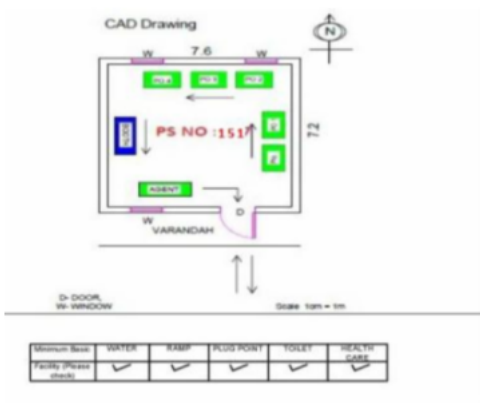

Google Map View

Polling Station Building Front View

Polling Station Front View

Cad View

Key MAP View

1 பெயர் : சரளா கணவர் பெயர்: முத்துசாமி வீட்டு எண் : 1 வயது : 50 பாலினம் : பெண்	AWP1404383 Photo is available	2 பெயர் : ஆரோக்கியமேரி தந்தை பெயர்: தனசாமி வீட்டு எண் : 2-1 வயது : 80 பாலினம் : பெண்	AWP1110725 Photo is available	3 பெயர் : பீமாரம்மாலி தந்தை பெயர்: ரத்தஜிமாலி வீட்டு எண் : 6 வயது : 38 பாலினம் : ஆண்	AWP1404276 Photo is available
4 பெயர் : ராஜசேகரன் தந்தை பெயர்: ரங்கநாதன் வீட்டு எண் : 8 வயது : 65 பாலினம் : ஆண்	AWP1821339 Photo is available	5 பெயர் : ஆண்டாள் கணவர் பெயர்: ராஜசேகரன் வீட்டு எண் : 8 வயது : 63 பாலினம் : பெண்	AWP1821347 Photo is available	6 பெயர் : சவுந்தர் தந்தை பெயர்: சின்னகன்னு வீட்டு எண் : 9 வயது : 59 பாலினம் : பெண்	AWP0369546 Photo is available
7 பெயர் : நாககோபால் தந்தை பெயர்: முத்துவெங்கடாசலம் வீட்டு எண் : 11 வயது : 76 பாலினம் : ஆண்	AWP1821354 Photo is available	8 பெயர் : பால சுப்ரமணியன் தந்தை பெயர்: சீனிவாசன் வீட்டு எண் : 13 வயது : 60 பாலினம் : ஆண்	AWP1367622 Photo is available	9 பெயர் : நாகஜோதி கணவர் பெயர்: கோவிந்தராஜீலு வீட்டு எண் : 14 வயது : 72 பாலினம் : பெண்	AWP1821362 Photo is available
10 பெயர் : லட்சுமி தந்தை பெயர்: கோவிந்தராஜீலு வீட்டு எண் : 14 வயது : 65 பாலினம் : பெண்	AWP1821370 Photo is available	11 பெயர் : பாலாஜி தந்தை பெயர்: கோவிந்தராஜீலு வீட்டு எண் : 14 வயது : 50 பாலினம் : ஆண்	LVY1811876 Photo is available	12 பெயர் : நித்யா கணவர் பெயர்: பாலாஜி வீட்டு எண் : 14 வயது : 45 பாலினம் : பெண்	LVY1811868 Photo is available
13 பெயர் : மிதிலேஷ் தந்தை பெயர்: பாலாஜி வீட்டு எண் : 14/111 வயது : 23 பாலினம் : ஆண்	AWP2298990 Photo is available	14 பெயர் : சாலினி தந்தை பெயர்: நிரஞ்சன் வீட்டு எண் : 15 வயது : 19 பாலினம் : பெண்	AWP2605210 Photo is available	15 பெயர் : கிருபாவாதி கணவர் பெயர்: ஸ்ரீநிவாசன் வீட்டு எண் : 15-111பீ வயது : 73 பாலினம் : பெண்	AWP1557214 Photo is available
16 பெயர் : தேவி குமரி கணவர் பெயர்: நிரஞ்சன் வீட்டு எண் : 15-111பீ வயது : 47 பாலினம் : பெண்	AWP1557099 Photo is available	17 பெயர் : மந்த்ரா நிரஞ்சன் தந்தை பெயர்: நிரஞ்சன் ஸ்ரீநிவாசன் வீட்டு எண் : 15-111பீ வயது : 23 பாலினம் : பெண்	AWP2312999 Photo is available	18 பெயர் : நிரஞ்சன் தந்தை பெயர்: ஸ்ரீநிவாசன் வீட்டு எண் : 15/111-பீ வயது : 49 பாலினம் : ஆண்	AWP2317220 Photo is available
19 பெயர் : கஸ்தூரி கணவர் பெயர்: நந்தன் வீட்டு எண் : 18 வயது : 71 பாலினம் : பெண்	AWP1821396 Photo is available	20 பெயர் : அங்குராஜ் தந்தை பெயர்: நந்தன் வீட்டு எண் : 18 வயது : 49 பாலினம் : ஆண்	LVY3261229 Photo is available	21 பெயர் : லாவண்யா கணவர் பெயர்: அங்குராஜ் வீட்டு எண் : 18 வயது : 44 பாலினம் : பெண்	LVY3261211 Photo is available
22 பெயர் : ஸ்ரீநிவாசன் தந்தை பெயர்: மாதா கோவில் தெரு வீட்டு எண் : 18-111பீ வயது : 61 பாலினம் : பெண்	AWP1557990 Photo is available	23 பெயர் : மதுமிதா தந்தை பெயர்: ஜெயவேல் வீட்டு எண் : 19 வயது : 27 பாலினம் : பெண்	AWP1404482 Photo is available	24 பெயர் : அஷ்வின் ஞானவேல் தந்தை பெயர்: ஞானவேல் வீட்டு எண் : 20 வயது : 29 பாலினம் : ஆண்	AWP2322386 Photo is available
25 பெயர் : உமா மகேஸ்வரி தந்தை பெயர்: ஞானவேல் வீட்டு எண் : 20 வயது : 28 பாலினம் : பெண்	AWP1272517 Photo is available	26 பெயர் : நாகராஜன் தந்தை பெயர்: ரங்கநாதன் வீட்டு எண் : 21 வயது : 66 பாலினம் : ஆண்	AWP0567529 Photo is available	27 பெயர் : ஸ்ரீ சித்ரா நா கணவர் பெயர்: நாகராஜன் வீட்டு எண் : 21 வயது : 64 பாலினம் : பெண்	AWP0567503 Photo is available
28 பெயர் : ஜிஷ்ணு ஆ ஆ தந்தை பெயர்: ஆனந்த் கி வீட்டு எண் : 21/6 வயது : 19 பாலினம் : ஆண்	AWP2606663 Photo is available	29 பெயர் : சந்திரகலா கணவர் பெயர்: கேசவன் வீட்டு எண் : 22 வயது : 36 பாலினம் : பெண்	BMP4053823 Photo is available	30 பெயர் : தரியா தேவி தந்தை பெயர்: மஸ்ராஜி வீட்டு எண் : 23/6 ஏ வயது : 44 பாலினம் : பெண்	AWP0567578 Photo is available