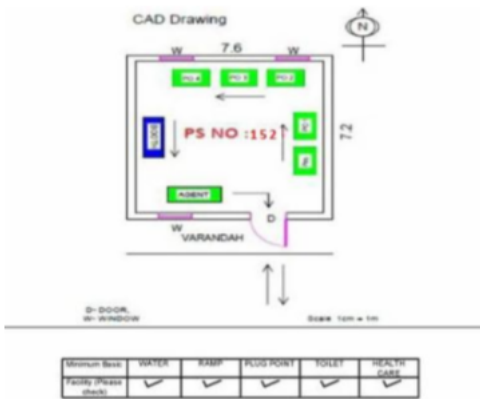

Google Map View

Polling Station Building Front View

Polling Station Front View

Cad View

Key MAP View

1 பெயர் : ஜாஸ்மின் கணவர் பெயர்: ஷேக்அப்துல்லா வீட்டு எண் : 1-5 வயது : 32 பாலினம் : பெண் Photo is available	AWP111129	2 பெயர் : பாலசுந்தரம் தந்தை பெயர்: ஆறுமுகம் வீட்டு எண் : 1E வயது : 45 பாலினம் : ஆண் Photo is available	LVY3271277	3 பெயர் : காயத்ரி கணவர் பெயர்: பாலசுந்தரம் வீட்டு எண் : 1E வயது : 38 பாலினம் : பெண் Photo is available	LVY3271269
4 பெயர் : தர்மேந்திரா தந்தை பெயர்: சித்தேஸ்வரன் வீட்டு எண் : 1F வயது : 34 பாலினம் : ஆண் Photo is available	AWP0240762	5 பெயர் : கீதா தந்தை பெயர்: வேலன் வீட்டு எண் : 1H வயது : 39 பாலினம் : பெண் Photo is available	AWP0240739	6 பெயர் : கிரத்திக் தந்தை பெயர்: சேகர் வீட்டு எண் : 2 வயது : 20 பாலினம் : ஆண் Photo is available	AWP2511806
7 பெயர் : செளந்திரபாண்டியன் தந்தை பெயர்: மோகன் வீட்டு எண் : 2F வயது : 35 பாலினம் : ஆண் Photo is available	AWP0240754	8 பெயர் : திருநாவுக்கரசு தந்தை பெயர்: குமரேசன் வீட்டு எண் : 3 வயது : 28 பாலினம் : ஆண் Photo is available	AWP1404813	9 பெயர் : கௌதம் தந்தை பெயர்: மாரியப்பன் வீட்டு எண் : 3 வயது : 27 பாலினம் : ஆண் Photo is available	AWP1510577
10 பெயர் : லக்ஷ்மணன் தந்தை பெயர்: மாரியப்பன் வீட்டு எண் : 3 வயது : 27 பாலினம் : ஆண் Photo is available	AWP2162949	11 பெயர் : பிரசன்னா தந்தை பெயர்: வெள்ளியங்கிரி வீட்டு எண் : 3 வயது : 23 பாலினம் : ஆண் Photo is available	AWP2219707	12 பெயர் : பவித்ரா தேவி தந்தை பெயர்: முருகையன் வீட்டு எண் : 3B வயது : 26 பாலினம் : பெண் Photo is available	AWP1500024
13 பெயர் : மோகன்ராஜ் தந்தை பெயர்: முனியப்பன் வீட்டு எண் : 4 வயது : 19 பாலினம் : ஆண் Photo is available	AWP2582179	14 பெயர் : சந்தோஷ் குமார் தந்தை பெயர்: சக்திவேல் வீட்டு எண் : 4-13 வயது : 29 பாலினம் : ஆண் Photo is available	AWP1110964	15 பெயர் : சக்தி தேவி கணவர் பெயர்: ஜெயந்தி வீட்டு எண் : 4/ஏ வயது : 25 பாலினம் : பெண் Photo is available	AWP2219939
16 பெயர் : அருணா தந்தை பெயர்: சித்தராஜ் வீட்டு எண் : 4-பீ பிளாக் வயது : 28 பாலினம் : பெண் Photo is available	AWP1557883	17 பெயர் : ஆஷா கணவர் பெயர்: சிவாபுஷன் வீட்டு எண் : 4L வயது : 50 பாலினம் : பெண் Photo is available	AWP0159335	18 பெயர் : சுரேஷ் தந்தை பெயர்: முருகன் வீட்டு எண் : 5 வயது : 35 பாலினம் : ஆண் Photo is available	AWP0477323
19 பெயர் : திவ்யா கணவர் பெயர்: கனேசன் வீட்டு எண் : 6 வயது : 30 பாலினம் : பெண் Photo is available	AWP1404839	20 பெயர் : தீபா தந்தை பெயர்: மதியழகன் வீட்டு எண் : 6 வயது : 28 பாலினம் : பெண் Photo is available	AWP1404821	21 பெயர் : கௌரி கணவர் பெயர்: நாராயணன் வீட்டு எண் : 7 வயது : 67 பாலினம் : பெண் Photo is available	AWP2346153
22 பெயர் : கீதா தந்தை பெயர்: நாராயணன் வீட்டு எண் : 7 வயது : 54 பாலினம் : பெண் Photo is available	AWP2346245	23 பெயர் : பாலாபுரி தந்தை பெயர்: நாராயணன் வீட்டு எண் : 7 வயது : 36 பாலினம் : மூன்றாம் பாலினம் Photo is available	AWP2346104	24 பெயர் : சசிகுமார் தந்தை பெயர்: குமரேசன் வீட்டு எண் : 7 வயது : 36 பாலினம் : ஆண் Photo is available	AWP2384824
25 பெயர் : விஜயன் தந்தை பெயர்: குமரேசன் வீட்டு எண் : 7 வயது : 33 பாலினம் : ஆண் Photo is available	AWP2346740	26 பெயர் : சக்ரவர்த்தி தந்தை பெயர்: சக்திவேல் வீட்டு எண் : 7 வயது : 28 பாலினம் : ஆண் Photo is available	AWP1404789	27 பெயர் : நீதீஸ் தந்தை பெயர்: குமரேசன் வீட்டு எண் : 7 வயது : 24 பாலினம் : ஆண் Photo is available	AWP2346849
28 பெயர் : சதீஷ் தந்தை பெயர்: கேசவன் வீட்டு எண் : 8 வயது : 34 பாலினம் : ஆண் Photo is available	AWP0696393	29 பெயர் : சிவசங்கரன் தந்தை பெயர்: முருகவேல் வீட்டு எண் : 9 வயது : 23 பாலினம் : ஆண் Photo is available	AWP2346021	30 பெயர் : நந்தினி கணவர் பெயர்: மோகன்ராஜ் வீட்டு எண் : 9/10 வயது : 28 பாலினம் : பெண் Photo is available	AWP1500008