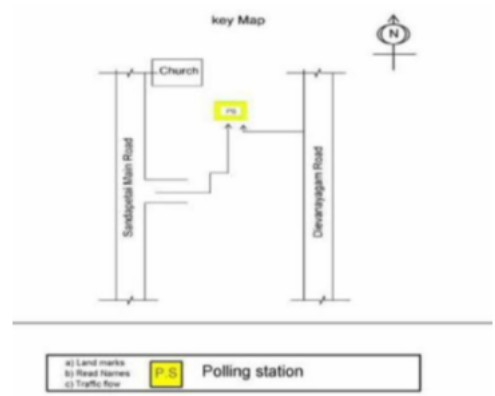

Google Map View

Polling Station Building Front View

Polling Station Front View

Cad View

Key MAP View

1 பெயர் : ஜீத்து தந்தை பெயர்: குணசேகர் வீட்டு எண் : 8 வயது : 24 பாலினம் : ஆண்	AWP2159770 Photo is available	2 பெயர் : மகேஷ்பாபு தந்தை பெயர்: பாஸ்கரன் வீட்டு எண் : 8A வயது : 34 பாலினம் : ஆண்	AWP1329929 Photo is available	3 பெயர் : யுவராஜ் தந்தை பெயர்: சேகர் வீட்டு எண் : 18-76 வயது : 41 பாலினம் : ஆண்	LVY3159498 Photo is available
4 பெயர் : வெங்கடேஷ் தந்தை பெயர்: சேகர் வீட்டு எண் : 18-76 வயது : 39 பாலினம் : ஆண்	LVY3184058 Photo is available	5 பெயர் : ஷரண் தந்தை பெயர்: சுந்தரேசன் வீட்டு எண் : 19/1 வயது : 26 பாலினம் : ஆண்	AWP2216364 Photo is available	6 பெயர் : கௌரி தாத்யாசாகேப் மோரே தந்தை பெயர்: தாத்யாசாகேப் மாருதி மோரே வீட்டு எண் : 25-2 வயது : 30 பாலினம் : பெண்	AWP1329952 Photo is available
7 பெயர் : மீனா கணவர் பெயர்: மனோகரன் வீட்டு எண் : 40 வயது : 45 பாலினம் : பெண்	AWP0697094 Photo is available	8 பெயர் : தேஜஸ் பூர்நிவாசன் ம் தந்தை பெயர்: மனோகரன் ப வீட்டு எண் : 40/93 வயது : 20 பாலினம் : ஆண்	AWP2539872 Photo is available	9 பெயர் : திவ்ய ப்ரசாத் தந்தை பெயர்: சரத் பாபு வீட்டு எண் : 45/290 வயது : 25 பாலினம் : ஆண்	AWP1522812 Photo is available
10 பெயர் : கௌதம் தந்தை பெயர்: ரவி குமார் வீட்டு எண் : 60/69 வயது : 23 பாலினம் : ஆண்	AWP2216000 Photo is available	11 பெயர் : சரஸ்வதிஅம்மாள் கணவர் பெயர்: பங்காருசெட்டியார் வீட்டு எண் : 93 வயது : 81 பாலினம் : பெண்	AWP1812981 Photo is available	12 பெயர் : ரவிசந்திரன் தந்தை பெயர்: பங்காருசெட்டியார் வீட்டு எண் : 93 வயது : 64 பாலினம் : ஆண்	AWP1812999 Photo is available
13 பெயர் : மனோகரன் தந்தை பெயர்: பங்காருசெட்டியார் வீட்டு எண் : 93 வயது : 56 பாலினம் : ஆண்	AWP1813005 Photo is available	14 பெயர் : ராதா கணவர் பெயர்: ரவிசந்திரன் வீட்டு எண் : 93 வயது : 51 பாலினம் : பெண்	LVY1339787 Photo is available	15 பெயர் : ப்ரவின் தந்தை பெயர்: ரவிசந்திரன் வீட்டு எண் : 93 வயது : 30 பாலினம் : ஆண்	AWP1329820 Photo is available
16 பெயர் : நவீன் தந்தை பெயர்: ரவிசந்திரன் வீட்டு எண் : 93 வயது : 30 பாலினம் : ஆண்	AWP1329770 Photo is available	17 பெயர் : அனீதா தந்தை பெயர்: ரவிசந்திரன் வீட்டு எண் : 93 / 40 வயது : 26 பாலினம் : பெண்	AWP2263119 Photo is available	18 பெயர் : பூர்ஹரி தந்தை பெயர்: ராஜகோபால் வீட்டு எண் : 96 வயது : 43 பாலினம் : ஆண்	AWP1111558 Photo is available
19 பெயர் : அம்பிகா கணவர் பெயர்: பூர் ஹரி வீட்டு எண் : 96 வயது : 40 பாலினம் : பெண்	LVY3226289 Photo is available	20 பெயர் : ராஜகோபால் தந்தை பெயர்: ராமசந்திரன் வீட்டு எண் : 96-43 வயது : 77 பாலினம் : ஆண்	AWP1813013 Photo is available	21 பெயர் : வத்சலா கணவர் பெயர்: ராஜகோபால் வீட்டு எண் : 96-43 வயது : 73 பாலினம் : பெண்	AWP1813021 Photo is available
22 பெயர் : சிவஞானம் தந்தை பெயர்: கணபதி வீட்டு எண் : 98 வயது : 73 பாலினம் : ஆண்	LVY3165750 Photo is available	23 பெயர் : குமுதா கணவர் பெயர்: காஜாமொயின்அகமது வீட்டு எண் : 100 வயது : 48 பாலினம் : பெண்	AWP1329812 Photo is available	24 பெயர் : காஜா மொய்தீன் தந்தை பெயர்: குத்புதீன் வீட்டு எண் : 115 வயது : 68 பாலினம் : ஆண்	AWP0697110 Photo is available
25 பெயர் : அதிபுன்னிசா தந்தை பெயர்: குத்புதீன் வீட்டு எண் : 115 வயது : 53 பாலினம் : பெண்	AWP0697128 Photo is available	26 பெயர் : ரஹிமுன்னிசா தந்தை பெயர்: குத்புதீன் வீட்டு எண் : 115 வயது : 52 பாலினம் : பெண்	AWP0697136 Photo is available	27 பெயர் : திலீப் குமார் பெஹரா தந்தை பெயர்: கைலாஷ் சந்திரா பெஹரா வீட்டு எண் : 115/52 வயது : 46 பாலினம் : ஆண்	AWP2437317 Photo is available
28 பெயர் : ஜவஹர் வில்சன் ஆசீர் டேவிட் தந்தை பெயர்: ஜெகதீசன் வீட்டு எண் : 118 வயது : 65 பாலினம் : ஆண்	AWP1484047 Photo is available	29 பெயர் : ஜெசி கஸ்தூரி பாய் கணவர் பெயர்: ஜவகர் வில்சன் ஆசீர் டேவிட் வீட்டு எண் : 118 வயது : 59 பாலினம் : பெண்	AWP1483544 Photo is available	30 பெயர் : ஜாக்குலின் பிரதிபா கணவர் பெயர்: ஜோசாம் நிரம்ல் வீட்டு எண் : 118 வயது : 33 பாலினம் : பெண்	AWP1484054 Photo is available