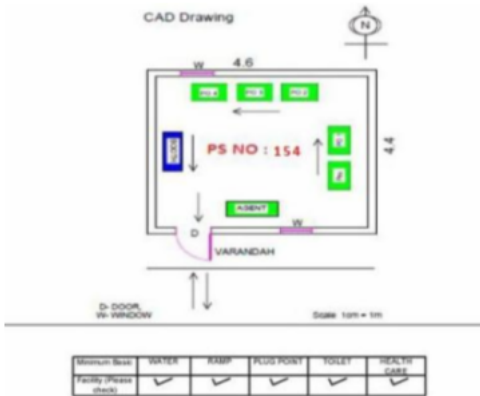

Google Map View

Polling Station Building Front View

Polling Station Front View

Cad View

Key MAP View

1 பெயர் : ஜீத்து தந்தை பெயர்: குணசேகர் வீட்டு எண் : 8 வயது : 24 பாலினம் : ஆண்	AWP2159770 Photo is available	2 பெயர் : மகேஷ்பாபு தந்தை பெயர்: பாஸ்கரன் வீட்டு எண் : 8A வயது : 34 பாலினம் : ஆண்	AWP1329929 Photo is available	3 பெயர் : யுவராஜ் தந்தை பெயர்: சேகர் வீட்டு எண் : 18-76 வயது : 41 பாலினம் : ஆண்	LVY3159498 Photo is available
4 பெயர் : வெங்கடேஷ் தந்தை பெயர்: சேகர் வீட்டு எண் : 18-76 வயது : 39 பாலினம் : ஆண்	LVY3184058 Photo is available	5 பெயர் : ஷரண் தந்தை பெயர்: சுந்தரேசன் வீட்டு எண் : 19/1 வயது : 26 பாலினம் : ஆண்	AWP2216364 Photo is available	6 பெயர் : கௌரி தாத்யாசாகேப் மோரே தந்தை பெயர்: தாத்யாசாகேப் மாருதி மோரே வீட்டு எண் : 25-2 வயது : 30 பாலினம் : பெண்	AWP1329952 Photo is available
7 பெயர் : மீனா கணவர் பெயர்: மனோகரன் வீட்டு எண் : 40 வயது : 45 பாலினம் : பெண்	AWP0697094 Photo is available	8 பெயர் : தேஜஸ் பூர்நிவாசன் ம் தந்தை பெயர்: மனோகரன் ப வீட்டு எண் : 40/93 வயது : 20 பாலினம் : ஆண்	AWP2539872 Photo is available	9 பெயர் : திவ்ய ப்ரசாத் தந்தை பெயர்: சரத் பாபு வீட்டு எண் : 45/290 வயது : 25 பாலினம் : ஆண்	AWP1522812 Photo is available
10 பெயர் : கௌதம் தந்தை பெயர்: ரவி குமார் வீட்டு எண் : 60/69 வயது : 23 பாலினம் : ஆண்	AWP2216000 Photo is available	11 பெயர் : சரஸ்வதிஅம்மாள் கணவர் பெயர்: பங்காருசெட்டியார் வீட்டு எண் : 93 வயது : 81 பாலினம் : பெண்	AWP1812981 Photo is available	12 பெயர் : ரவிசந்திரன் தந்தை பெயர்: பங்காருசெட்டியார் வீட்டு எண் : 93 வயது : 64 பாலினம் : ஆண்	AWP1812999 Photo is available
13 பெயர் : மனோகரன் தந்தை பெயர்: பங்காருசெட்டியார் வீட்டு எண் : 93 வயது : 56 பாலினம் : ஆண்	AWP1813005 Photo is available	14 பெயர் : ராதா கணவர் பெயர்: ரவிசந்திரன் வீட்டு எண் : 93 வயது : 51 பாலினம் : பெண்	LVY1339787 Photo is available	15 பெயர் : ப்ரவின் தந்தை பெயர்: ரவிசந்திரன் வீட்டு எண் : 93 வயது : 30 பாலினம் : ஆண்	AWP1329820 Photo is available
16 பெயர் : நவீன் தந்தை பெயர்: ரவிசந்திரன் வீட்டு எண் : 93 வயது : 30 பாலினம் : ஆண்	AWP1329770 Photo is available	17 பெயர் : அனீதா தந்தை பெயர்: ரவிசந்திரன் வீட்டு எண் : 93 / 40 வயது : 26 பாலினம் : பெண்	AWP2263119 Photo is available	18 பெயர் : பூர்ஹரி தந்தை பெயர்: ராஜகோபால் வீட்டு எண் : 96 வயது : 43 பாலினம் : ஆண்	AWP1111558 Photo is available
19 பெயர் : அம்பிகா கணவர் பெயர்: பூர் ஹரி வீட்டு எண் : 96 வயது : 40 பாலினம் : பெண்	LVY3226289 Photo is available	20 பெயர் : ராஜகோபால் தந்தை பெயர்: ராமசந்திரன் வீட்டு எண் : 96-43 வயது : 77 பாலினம் : ஆண்	AWP1813013 Photo is available	21 பெயர் : வத்சலா கணவர் பெயர்: ராஜகோபால் வீட்டு எண் : 96-43 வயது : 73 பாலினம் : பெண்	AWP1813021 Photo is available
22 பெயர் : சிவஞானம் தந்தை பெயர்: கணபதி வீட்டு எண் : 98 வயது : 73 பாலினம் : ஆண்	LVY3165750 Photo is available	23 பெயர் : குமுதா கணவர் பெயர்: காஜாமொயின்அகமது வீட்டு எண் : 100 வயது : 48 பாலினம் : பெண்	AWP1329812 Photo is available	24 பெயர் : காஜா மொய்தீன் தந்தை பெயர்: குத்புதீன் வீட்டு எண் : 115 வயது : 68 பாலினம் : ஆண்	AWP0697110 Photo is available
25 பெயர் : அதிபுன்னிசா தந்தை பெயர்: குத்புதீன் வீட்டு எண் : 115 வயது : 53 பாலினம் : பெண்	AWP0697128 Photo is available	26 பெயர் : ரஹிமுன்னிசா தந்தை பெயர்: குத்புதீன் வீட்டு எண் : 115 வயது : 52 பாலினம் : பெண்	AWP0697136 Photo is available	27 பெயர் : திலீப் குமார் பெஹரா தந்தை பெயர்: கைலாஷ் சந்திரா பெஹரா வீட்டு எண் : 115/52 வயது : 46 பாலினம் : ஆண்	AWP2437317 Photo is available
28 பெயர் : ஜவஹர் வில்சன் ஆசீர் டேவிட் தந்தை பெயர்: ஜெகதீசன் வீட்டு எண் : 118 வயது : 65 பாலினம் : ஆண்	AWP1484047 Photo is available	29 பெயர் : ஜெசி கஸ்தூரி பாய் கணவர் பெயர்: ஜவகர் வில்சன் ஆசீர் டேவிட் வீட்டு எண் : 118 வயது : 59 பாலினம் : பெண்	AWP1483544 Photo is available	30 பெயர் : ஜாக்குலின் பிரதிபா கணவர் பெயர்: ஜோசாம் நிரம்ல் வீட்டு எண் : 118 வயது : 33 பாலினம் : பெண்	AWP1484054 Photo is available