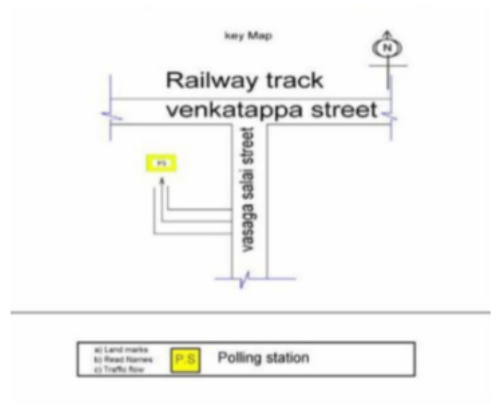

Google Map View

Polling Station Building Front View

Polling Station Front View

Cad View

Key MAP View

1 பெயர் : ரமிலா கணவர் பெயர்: பூபாலிஸ்வரன் வீட்டு எண் : 3 வயது : 63 பாலினம் : பெண் Photo is available	AWP0839126	2 பெயர் : பாரதி தந்தை பெயர்: ஜவஹர்லால் வீட்டு எண் : 5/14 வயது : 21 பாலினம் : பெண் Photo is available	AWP2430940	3 பெயர் : அபிராமி தந்தை பெயர்: சுப்பையா வீட்டு எண் : 8 ஏ/1 வயது : 23 பாலினம் : பெண் Photo is available	AWP2437713
4 பெயர் : ஈஸ்வரன் கோபால் தந்தை பெயர்: கோபால் வீட்டு எண் : 8A1-22 வயது : 61 பாலினம் : ஆண் Photo is available	LVY4323085	5 பெயர் : கவிதா கணவர் பெயர்: ஈஸ்வரன் வீட்டு எண் : 8A1-22 வயது : 41 பாலினம் : பெண் Photo is available	LVY4323093	6 பெயர் : பரமேஸ்வரி தந்தை பெயர்: பூபாலிஸ்வரன் வீட்டு எண் : 8B வயது : 37 பாலினம் : பெண் Photo is available	AWP0061374
7 பெயர் : முகமது முஜாஹித் தந்தை பெயர்: நூருல் அமீன் வீட்டு எண் : 9/14 வயது : 25 பாலினம் : ஆண் Photo is available	AWP1522655	8 பெயர் : சாஜிதா பீவி தந்தை பெயர்: முகமது ஜமீன் வீட்டு எண் : 11-1 வயது : 41 பாலினம் : பெண் Photo is available	AWP0955252	9 பெயர் : சுகைனாபீவி தந்தை பெயர்: முகமது ஜமீன் வீட்டு எண் : 11-1 வயது : 33 பாலினம் : பெண் Photo is available	AWP0954867
10 பெயர் : முகமதுஜமீன் தந்தை பெயர்: சேக்தாவுது வீட்டு எண் : 11-2 வயது : 70 பாலினம் : ஆண் Photo is available	LVY1504471	11 பெயர் : அஜமீர்பிபீ கணவர் பெயர்: முகமதுஜமீன் வீட்டு எண் : 11-2 வயது : 59 பாலினம் : பெண் Photo is available	LVY1504463	12 பெயர் : பிரபாகரன் தந்தை பெயர்: ரவீந்திரன் வீட்டு எண் : 13 வயது : 29 பாலினம் : ஆண் Photo is available	AWP1111574
13 பெயர் : ராஜன் தந்தை பெயர்: சாமிஅய்யர் வீட்டு எண் : 13C வயது : 54 பாலினம் : ஆண் Photo is available	AWP1405406	14 பெயர் : உமாராணி கணவர் பெயர்: ராஜன் வீட்டு எண் : 13C வயது : 47 பாலினம் : பெண் Photo is available	AWP1405430	15 பெயர் : சந்தியா தந்தை பெயர்: ராஜன் வீட்டு எண் : 13C வயது : 31 பாலினம் : பெண் Photo is available	AWP0838987
16 பெயர் : ஹரிஷ் ராஜன் தந்தை பெயர்: ஏம்.ஏஸ்.ராஜ் வீட்டு எண் : 13-எஃ வயது : 26 பாலினம் : ஆண் Photo is available	AWP2268977	17 பெயர் : பரத் ராஜன் முத்தான் தந்தை பெயர்: ஏம்.ஏஸ்.ராஜன் வீட்டு எண் : 13-எஃ வயது : 25 பாலினம் : ஆண் Photo is available	AWP2268951	18 பெயர் : ஜவஹர்லால் தந்தை பெயர்: சுப்பையா வீட்டு எண் : 14 வயது : 57 பாலினம் : ஆண் Photo is available	AWP0062109
19 பெயர் : வசந்தி கணவர் பெயர்: ஜவஹர்லால் வீட்டு எண் : 14-5 வயது : 51 பாலினம் : பெண் Photo is available	AWP0838805	20 பெயர் : சோனா தாயின் பெயர்: ஜமுனா வீட்டு எண் : 14பி வயது : 26 பாலினம் : பெண் Photo is available	AWP1513159	21 பெயர் : ரஞ்சித் நரயந் மாலி தந்தை பெயர்: நாராயண் துக்காராம் மாலி வீட்டு எண் : 16 வயது : 25 பாலினம் : ஆண் Photo is available	AWP1489202
22 பெயர் : சந்தோஷ்குமார் தந்தை பெயர்: சரவணன் வீட்டு எண் : 17A வயது : 28 பாலினம் : ஆண் Photo is available	AWP1273267	23 பெயர் : கவியாபரியா தந்தை பெயர்: கஜேந்திரன் வீட்டு எண் : 18/7 வயது : 24 பாலினம் : பெண் Photo is available	AWP2431088	24 பெயர் : மாதவன் தந்தை பெயர்: சின்னசாமி வீட்டு எண் : 19-1 வயது : 78 பாலினம் : ஆண் Photo is available	LVY1341155
25 பெயர் : வசந்தா கணவர் பெயர்: மாதவன் வீட்டு எண் : 19-1 வயது : 77 பாலினம் : பெண் Photo is available	LVY1341312	26 பெயர் : சரவணகணேஷ் தந்தை பெயர்: மாதவன் வீட்டு எண் : 19-2 வயது : 51 பாலினம் : ஆண் Photo is available	AWP1867050	27 பெயர் : தீபா கணவர் பெயர்: சரவணகணேஷ் வீட்டு எண் : 19-2 வயது : 47 பாலினம் : பெண் Photo is available	LVY1796101
28 பெயர் : தேவேஷ்கேசவன் தந்தை பெயர்: சரவணாகணேஷ் வீட்டு எண் : 19/19 வயது : 21 பாலினம் : ஆண் Photo is available	AWP2488666	29 பெயர் : முரளி தந்தை பெயர்: சந்திரசேகரன் வீட்டு எண் : 25B வயது : 56 பாலினம் : ஆண் Photo is available	AWP1867068	30 பெயர் : கலைவாணி கணவர் பெயர்: முரளி வீட்டு எண் : 25B வயது : 55 பாலினம் : பெண் Photo is available	LVY1836436