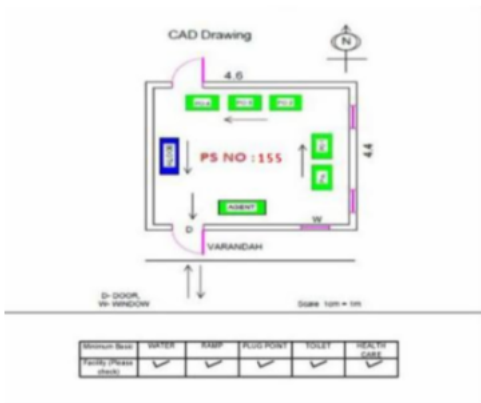

Google Map View

Polling Station Building Front View

Polling Station Front View

Cad View

Key MAP View

1 பெயர் : ரமிலா கணவர் பெயர்: பூபாலிஸ்வரன் வீட்டு எண் : 3 வயது : 63 பாலினம் : பெண் Photo is available	AWP0839126	2 பெயர் : பாரதி தந்தை பெயர்: ஜவஹர்லால் வீட்டு எண் : 5/14 வயது : 21 பாலினம் : பெண் Photo is available	AWP2430940	3 பெயர் : அபிராமி தந்தை பெயர்: சுப்பையா வீட்டு எண் : 8 ஏ/1 வயது : 23 பாலினம் : பெண் Photo is available	AWP2437713
4 பெயர் : ஈஸ்வரன் கோபால் தந்தை பெயர்: கோபால் வீட்டு எண் : 8A1-22 வயது : 61 பாலினம் : ஆண் Photo is available	LVY4323085	5 பெயர் : கவிதா கணவர் பெயர்: ஈஸ்வரன் வீட்டு எண் : 8A1-22 வயது : 41 பாலினம் : பெண் Photo is available	LVY4323093	6 பெயர் : பரமேஸ்வரி தந்தை பெயர்: பூபாலிஸ்வரன் வீட்டு எண் : 8B வயது : 37 பாலினம் : பெண் Photo is available	AWP0061374
7 பெயர் : முகமது முஜாஹித் தந்தை பெயர்: நூருல் அமீன் வீட்டு எண் : 9/14 வயது : 25 பாலினம் : ஆண் Photo is available	AWP1522655	8 பெயர் : சாஜிதா பீவி தந்தை பெயர்: முகமது ஜமீன் வீட்டு எண் : 11-1 வயது : 41 பாலினம் : பெண் Photo is available	AWP0955252	9 பெயர் : சுகைனாபீவி தந்தை பெயர்: முகமது ஜமீன் வீட்டு எண் : 11-1 வயது : 33 பாலினம் : பெண் Photo is available	AWP0954867
10 பெயர் : முகமதுஜமீன் தந்தை பெயர்: சேக்தாவுது வீட்டு எண் : 11-2 வயது : 70 பாலினம் : ஆண் Photo is available	LVY1504471	11 பெயர் : அஜமீர்பிபீ கணவர் பெயர்: முகமதுஜமீன் வீட்டு எண் : 11-2 வயது : 59 பாலினம் : பெண் Photo is available	LVY1504463	12 பெயர் : பிரபாகரன் தந்தை பெயர்: ரவீந்திரன் வீட்டு எண் : 13 வயது : 29 பாலினம் : ஆண் Photo is available	AWP1111574
13 பெயர் : ராஜன் தந்தை பெயர்: சாமிஅய்யர் வீட்டு எண் : 13C வயது : 54 பாலினம் : ஆண் Photo is available	AWP1405406	14 பெயர் : உமாராணி கணவர் பெயர்: ராஜன் வீட்டு எண் : 13C வயது : 47 பாலினம் : பெண் Photo is available	AWP1405430	15 பெயர் : சந்தியா தந்தை பெயர்: ராஜன் வீட்டு எண் : 13C வயது : 31 பாலினம் : பெண் Photo is available	AWP0838987
16 பெயர் : ஹரிஷ் ராஜன் தந்தை பெயர்: ஏம்.ஏஸ்.ராஜ் வீட்டு எண் : 13-எஃ வயது : 26 பாலினம் : ஆண் Photo is available	AWP2268977	17 பெயர் : பரத் ராஜன் முத்தான் தந்தை பெயர்: ஏம்.ஏஸ்.ராஜன் வீட்டு எண் : 13-எஃ வயது : 25 பாலினம் : ஆண் Photo is available	AWP2268951	18 பெயர் : ஜவஹர்லால் தந்தை பெயர்: சுப்பையா வீட்டு எண் : 14 வயது : 57 பாலினம் : ஆண் Photo is available	AWP0062109
19 பெயர் : வசந்தி கணவர் பெயர்: ஜவஹர்லால் வீட்டு எண் : 14-5 வயது : 51 பாலினம் : பெண் Photo is available	AWP0838805	20 பெயர் : சோனா தாயின் பெயர்: ஜமுனா வீட்டு எண் : 14பி வயது : 26 பாலினம் : பெண் Photo is available	AWP1513159	21 பெயர் : ரஞ்சித் நரயந் மாலி தந்தை பெயர்: நாராயண் துக்காராம் மாலி வீட்டு எண் : 16 வயது : 25 பாலினம் : ஆண் Photo is available	AWP1489202
22 பெயர் : சந்தோஷ்குமார் தந்தை பெயர்: சரவணன் வீட்டு எண் : 17A வயது : 28 பாலினம் : ஆண் Photo is available	AWP1273267	23 பெயர் : கவியாபரியா தந்தை பெயர்: கஜேந்திரன் வீட்டு எண் : 18/7 வயது : 24 பாலினம் : பெண் Photo is available	AWP2431088	24 பெயர் : மாதவன் தந்தை பெயர்: சின்னசாமி வீட்டு எண் : 19-1 வயது : 78 பாலினம் : ஆண் Photo is available	LVY1341155
25 பெயர் : வசந்தா கணவர் பெயர்: மாதவன் வீட்டு எண் : 19-1 வயது : 77 பாலினம் : பெண் Photo is available	LVY1341312	26 பெயர் : சரவணகணேஷ் தந்தை பெயர்: மாதவன் வீட்டு எண் : 19-2 வயது : 51 பாலினம் : ஆண் Photo is available	AWP1867050	27 பெயர் : தீபா கணவர் பெயர்: சரவணகணேஷ் வீட்டு எண் : 19-2 வயது : 47 பாலினம் : பெண் Photo is available	LVY1796101
28 பெயர் : தேவேஷ்கேசவன் தந்தை பெயர்: சரவணாகணேஷ் வீட்டு எண் : 19/19 வயது : 21 பாலினம் : ஆண் Photo is available	AWP2488666	29 பெயர் : முரளி தந்தை பெயர்: சந்திரசேகரன் வீட்டு எண் : 25B வயது : 56 பாலினம் : ஆண் Photo is available	AWP1867068	30 பெயர் : கலைவாணி கணவர் பெயர்: முரளி வீட்டு எண் : 25B வயது : 55 பாலினம் : பெண் Photo is available	LVY1836436