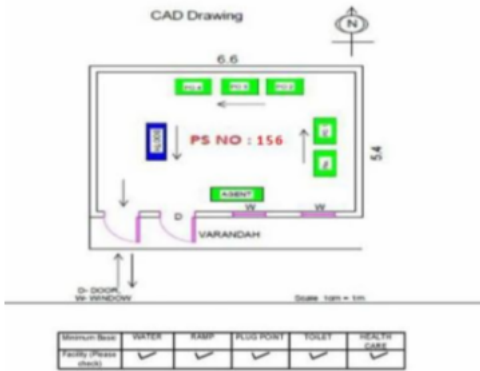

Google Map View

Polling Station Building Front View

Polling Station Front View

Cad View

Key MAP View

1 பெயர் : ரேணுகா கணவர் பெயர்: சம்பத் வீட்டு எண் : 1 வயது : 66 பாலினம் : பெண்	AWP1880210 Photo is available	2 பெயர் : ஜெயந்தி கணவர் பெயர்: செல்வராஜ் வீட்டு எண் : 1 வயது : 55 பாலினம் : பெண்	AWP1901099 Photo is available	3 பெயர் : சரவண கௌதம் ச தந்தை பெயர்: செல்வராஜ் வீட்டு எண் : 1 வயது : 27 பாலினம் : ஆண்	AWP2582542 Photo is available
4 பெயர் : பரத் தந்தை பெயர்: சம்பத் வீட்டு எண் : 1A வயது : 33 பாலினம் : ஆண்	AWP0955567 Photo is available	5 பெயர் : சிதம்பரம் தந்தை பெயர்: வையாபுரி வீட்டு எண் : 2 வயது : 64 பாலினம் : ஆண்	AWP0061820 Photo is available	6 பெயர் : முரளிதரன் செ வெ தந்தை பெயர்: வெங்கடாஜலபதி வீட்டு எண் : 2 வயது : 57 பாலினம் : ஆண்	LVY1342260 Photo is available
7 பெயர் : சுஜாதா கணவர் பெயர்: முரளி வீட்டு எண் : 2 வயது : 53 பாலினம் : பெண்	LVY1342617 Photo is available	8 பெயர் : குமாரி கணவர் பெயர்: சிதம்பரம் வீட்டு எண் : 2 வயது : 51 பாலினம் : பெண்	AWP0061713 Photo is available	9 பெயர் : ரேகா தாயின் பெயர்: சீனிவாசன் வீட்டு எண் : 2-7a வயது : 33 பாலினம் : பெண்	AWP0372508 Photo is available
10 பெயர் : செளமியா தந்தை பெயர்: முரளிதரன் வீட்டு எண் : 2-57 வயது : 28 பாலினம் : பெண்	AWP1437649 Photo is available	11 பெயர் : வா நா பர்த்தா கணவர் பெயர்: பாலாஜி வீட்டு எண் : 4 வயது : 39 பாலினம் : பெண்	AWP0061671 Photo is available	12 பெயர் : பாலாஜி தந்தை பெயர்: கிருஷ்ணமூர்த்தி வீட்டு எண் : 4- வயது : 45 பாலினம் : ஆண்	AWP0061739 Photo is available
13 பெயர் : பிரியா தந்தை பெயர்: மனோகரன் வீட்டு எண் : 5 வயது : 36 பாலினம் : பெண்	AWP0061861 Photo is available	14 பெயர் : ரகுநாதன் தந்தை பெயர்: நவகோட்டி வீட்டு எண் : 6 வயது : 75 பாலினம் : ஆண்	AWP1880236 Photo is available	15 பெயர் : ஜமுனா கணவர் பெயர்: சீனிவாசன் வீட்டு எண் : 7 வயது : 51 பாலினம் : பெண்	AWP1880269 Photo is available
16 பெயர் : ஹரிஹரன் தந்தை பெயர்: சீனிவாசன் வீட்டு எண் : 7/2 வயது : 31 பாலினம் : ஆண்	AWP0955526 Photo is available	17 பெயர் : சுப்ரியா ஜி ஜெயின் தந்தை பெயர்: கௌதம் சந்த் ஜெயின் வீட்டு எண் : 9-4 வயது : 32 பாலினம் : பெண்	AWP0890087 Photo is available	# 18 பெயர் : வினோத்குமார் தந்தை பெயர்: பன்னீர்செல்வம் வீட்டு எண் : 10 வயது : 47 பாலினம் : ஆண்	LVY4102497 Photo is available
19 பெயர் : அருண் குமார் தந்தை பெயர்: பன்னீர்செல்வம் வீட்டு எண் : 10 வயது : 42 பாலினம் : ஆண்	LVY1501147 Photo is available	# 20 பெயர் : பிருந்தா . ப கணவர் பெயர்: பன்னீர்செல்வம் வீட்டு எண் : 10/54 வயது : 70 பாலினம் : பெண்	AWP2307916 Photo is available	21 பெயர் : ரவிச்சந்திரன் தந்தை பெயர்: ராஜூ வீட்டு எண் : 11 வயது : 56 பாலினம் : ஆண்	AWP1883008 Photo is available
22 பெயர் : மதுலிகாதேவி தந்தை பெயர்: ரவிச்சந்திரன் வீட்டு எண் : 11 வயது : 54 பாலினம் : பெண்	AWP1883016 Photo is available	# 23 பெயர் : ஆர் பவித்திரா தந்தை பெயர்: ரவிச்சந்திரன் வீட்டு எண் : 11 வயது : 33 பாலினம் : பெண்	AWP1193804 Photo is available	24 பெயர் : விமலா கணவர் பெயர்: ராஜூ வீட்டு எண் : 11/4 வயது : 87 பாலினம் : பெண்	AWP2526499 Photo is available
25 பெயர் : அருண் வெங்கட் தந்தை பெயர்: ரவிச்சந்திரன் வீட்டு எண் : 11/4 வயது : 26 பாலினம் : ஆண்	AWP1559830 Photo is available	26 பெயர் : அமிர்தலிங்கம் தந்தை பெயர்: சித்தையசெட்டி வீட்டு எண் : 13 வயது : 77 பாலினம் : ஆண்	AWP1883073 Photo is available	27 பெயர் : மனோகரன் தந்தை பெயர்: சித்தையசெட்டி வீட்டு எண் : 13 வயது : 75 பாலினம் : ஆண்	AWP1883081 Photo is available
28 பெயர் : ராணி கணவர் பெயர்: அமிர்தலிங்கம் வீட்டு எண் : 13 வயது : 71 பாலினம் : பெண்	AWP1883099 Photo is available	29 பெயர் : கமலா கணவர் பெயர்: மனோகரன் வீட்டு எண் : 13 வயது : 69 பாலினம் : பெண்	AWP1883107 Photo is available	30 பெயர் : ஜுவரத்தினம் தந்தை பெயர்: அமிர்தலிங்கம் வீட்டு எண் : 13 வயது : 52 பாலினம் : ஆண்	AWP1883115 Photo is available