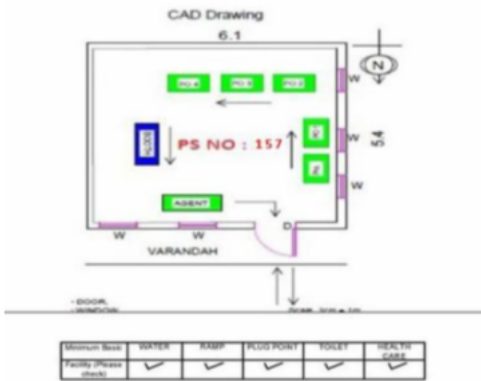

Google Map View

Polling Station Building Front View

Polling Station Front View

Cad View

Key MAP View

1 பெயர் : கங்கா தேவி தந்தை பெயர்: மணிவண்ணன் வீட்டு எண் : 22 வயது : 26 பாலினம் : பெண்	AWP1522721 Photo is available	2 பெயர் : விஜயலட்சுமி கணவர் பெயர்: ஜெயகுமார் வீட்டு எண் : 29 வயது : 48 பாலினம் : பெண்	AWP1273556 Photo is available	3 பெயர் : அமித் குல்கரேஸ்தா தந்தை பெயர்: கிரீஸ் குல்கரேஸ்தா வீட்டு எண் : 29 வயது : 40 பாலினம் : ஆண்	AWP1330869 Photo is available
4 பெயர் : வினோத்குமார் தந்தை பெயர்: சுரேஷ்குமார் வீட்டு எண் : 29 வயது : 36 பாலினம் : ஆண்	AWP0241109 Photo is available	5 பெயர் : நேஹா குமாரி கணவர் பெயர்: அமித் குல்ஷ் ரேஷித் வீட்டு எண் : 29 வயது : 36 பாலினம் : பெண்	AWP1437680 Photo is available	6 பெயர் : சனில்பிரகாஷ் தந்தை பெயர்: ஜெயகுமார் வீட்டு எண் : 29 வயது : 29 பாலினம் : ஆண்	AWP1273564 Photo is available
7 பெயர் : சஞ்சய் பிரகாஷ் தந்தை பெயர்: ஜெய குமார் வீட்டு எண் : 29 வயது : 28 பாலினம் : ஆண்	AWP1522713 Photo is available	8 பெயர் : பத்மினி தந்தை பெயர்: ரமேஷ் வீட்டு எண் : 29 வயது : 28 பாலினம் : பெண்	AWP2269843 Photo is available	9 பெயர் : நவின்குமார் தந்தை பெயர்: சுரேஷ்குமார் வீட்டு எண் : 29-16 வயது : 30 பாலினம் : ஆண்	AWP1044841 Photo is available
10 பெயர் : சத்தியா பிரியா தந்தை பெயர்: கணேசன் வீட்டு எண் : 33 வயது : 29 பாலினம் : பெண்	AWP2269777 Photo is available	11 பெயர் : முரளி பீ ஆர் தந்தை பெயர்: ராஜன் வீட்டு எண் : 35 வயது : 23 பாலினம் : ஆண்	AWP2309615 Photo is available	12 பெயர் : மீராபாய் கணவர் பெயர்: சவுண்டப்பன் வீட்டு எண் : 44 வயது : 74 பாலினம் : பெண்	AWP1842095 Photo is available
13 பெயர் : மதன் தந்தை பெயர்: சவுண்டப்பன் வீட்டு எண் : 44 வயது : 55 பாலினம் : ஆண்	LVY1335173 Photo is available	14 பெயர் : பொன்மராமன் தந்தை பெயர்: சுருதாஜி வீட்டு எண் : 45 வயது : 44 பாலினம் : ஆண்	AWP0590158 Photo is available	15 பெயர் : விபுல் குமார் தந்தை பெயர்: சுரேஷ்ஜி புரோஹித் வீட்டு எண் : 45- வயது : 20 பாலினம் : ஆண்	AWP2534139 Photo is available
16 பெயர் : ரம்யா பூநீ கணவர் பெயர்: சதீஷ் குமார் வீட்டு எண் : 58 வயது : 27 பாலினம் : பெண்	AWP1561471 Photo is available	17 பெயர் : குன்னாராம் தந்தை பெயர்: நாராயராமஜி வீட்டு எண் : 61 வயது : 45 பாலினம் : ஆண்	AWP0839993 Photo is available	18 பெயர் : நாசு வேணி கணவர் பெயர்: வாசுதேவன் வீட்டு எண் : 62 வயது : 61 பாலினம் : பெண்	AWP0160937 Photo is available
19 பெயர் : வைஷ்ணவி தந்தை பெயர்: கண்ணன் வீட்டு எண் : 70/10 வயது : 26 பாலினம் : பெண்	AWP1562057 Photo is available	20 பெயர் : உசேனி தந்தை பெயர்: செய்புதீன் வீட்டு எண் : 72 வயது : 83 பாலினம் : ஆண்	AWP1842111 Photo is available	21 பெயர் : ரஷிதா கணவர் பெயர்: உசேனி வீட்டு எண் : 72 வயது : 76 பாலினம் : பெண்	AWP1842129 Photo is available
22 பெயர் : மொஹம்மடி தந்தை பெயர்: உசேனி வீட்டு எண் : 72 வயது : 50 பாலினம் : ஆண்	AWP1842137 Photo is available	23 பெயர் : பரிதா கணவர் பெயர்: முகமது வீட்டு எண் : 72 வயது : 45 பாலினம் : பெண்	LVY3182615 Photo is available	24 பெயர் : ஹுசைனா தந்தை பெயர்: மொஹம்மடி வீட்டு எண் : 72 வயது : 22 பாலினம் : பெண்	AWP2611747 Photo is available
25 பெயர் : முர்துஜா தந்தை பெயர்: குர்பான் வீட்டு எண் : 72- வயது : 76 பாலினம் : ஆண்	AWP2552842 Photo is available	26 பெயர் : அலபியா கணவர் பெயர்: முர்துஜா வீட்டு எண் : 72- வயது : 72 பாலினம் : பெண்	AWP2307189 Photo is available	27 பெயர் : ராஜேந்தரன் தந்தை பெயர்: குப்புசாமி வீட்டு எண் : 75 வயது : 73 பாலினம் : ஆண்	AWP1529437 Photo is available
28 பெயர் : கண்ணன் தந்தை பெயர்: கோவிந்த ஜயர் வீட்டு எண் : 76a வயது : 69 பாலினம் : ஆண்	AWP1426162 Photo is available	29 பெயர் : சிவக்குமார் தந்தை பெயர்: கண்ணன் வீட்டு எண் : 76a வயது : 38 பாலினம் : ஆண்	AWP1426154 Photo is available	30 பெயர் : சுசிராணி கணவர் பெயர்: கண்ணன் வீட்டு எண் : 76-a45 வயது : 57 பாலினம் : பெண்	AWP1426105 Photo is available