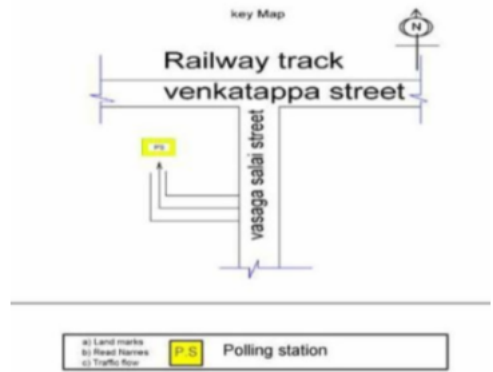

Google Map View

Polling Station Building Front View

Polling Station Front View

Cad View

Key MAP View

1 பெயர் : கங்கா தேவி தந்தை பெயர்: மணிவண்ணன் வீட்டு எண் : 22 வயது : 26 பாலினம் : பெண்	AWP1522721 Photo is available	2 பெயர் : விஜயலட்சுமி கணவர் பெயர்: ஜெயகுமார் வீட்டு எண் : 29 வயது : 48 பாலினம் : பெண்	AWP1273556 Photo is available	3 பெயர் : அமித் குல்கரேஸ்தா தந்தை பெயர்: கிரீஸ் குல்கரேஸ்தா வீட்டு எண் : 29 வயது : 40 பாலினம் : ஆண்	AWP1330869 Photo is available
4 பெயர் : வினோத்குமார் தந்தை பெயர்: சுரேஷ்குமார் வீட்டு எண் : 29 வயது : 36 பாலினம் : ஆண்	AWP0241109 Photo is available	5 பெயர் : நேஹா குமாரி கணவர் பெயர்: அமித் குல்ஷ் ரேஷித் வீட்டு எண் : 29 வயது : 36 பாலினம் : பெண்	AWP1437680 Photo is available	6 பெயர் : சனில்பிரகாஷ் தந்தை பெயர்: ஜெயகுமார் வீட்டு எண் : 29 வயது : 29 பாலினம் : ஆண்	AWP1273564 Photo is available
7 பெயர் : சஞ்சய் பிரகாஷ் தந்தை பெயர்: ஜெய குமார் வீட்டு எண் : 29 வயது : 28 பாலினம் : ஆண்	AWP1522713 Photo is available	8 பெயர் : பத்மினி தந்தை பெயர்: ரமேஷ் வீட்டு எண் : 29 வயது : 28 பாலினம் : பெண்	AWP2269843 Photo is available	9 பெயர் : நவின்குமார் தந்தை பெயர்: சுரேஷ்குமார் வீட்டு எண் : 29-16 வயது : 30 பாலினம் : ஆண்	AWP1044841 Photo is available
10 பெயர் : சத்தியா பிரியா தந்தை பெயர்: கணேசன் வீட்டு எண் : 33 வயது : 29 பாலினம் : பெண்	AWP2269777 Photo is available	11 பெயர் : முரளி பீ ஆர் தந்தை பெயர்: ராஜன் வீட்டு எண் : 35 வயது : 23 பாலினம் : ஆண்	AWP2309615 Photo is available	12 பெயர் : மீராபாய் கணவர் பெயர்: சவுண்டப்பன் வீட்டு எண் : 44 வயது : 74 பாலினம் : பெண்	AWP1842095 Photo is available
13 பெயர் : மதன் தந்தை பெயர்: சவுண்டப்பன் வீட்டு எண் : 44 வயது : 55 பாலினம் : ஆண்	LVY1335173 Photo is available	14 பெயர் : பொன்மராமன் தந்தை பெயர்: சுருதாஜி வீட்டு எண் : 45 வயது : 44 பாலினம் : ஆண்	AWP0590158 Photo is available	15 பெயர் : விபுல் குமார் தந்தை பெயர்: சுரேஷ்ஜி புரோஹித் வீட்டு எண் : 45- வயது : 20 பாலினம் : ஆண்	AWP2534139 Photo is available
16 பெயர் : ரம்யா பூநீ கணவர் பெயர்: சதீஷ் குமார் வீட்டு எண் : 58 வயது : 27 பாலினம் : பெண்	AWP1561471 Photo is available	17 பெயர் : குன்னாராம் தந்தை பெயர்: நாராயராமஜி வீட்டு எண் : 61 வயது : 45 பாலினம் : ஆண்	AWP0839993 Photo is available	18 பெயர் : நாசு வேணி கணவர் பெயர்: வாசுதேவன் வீட்டு எண் : 62 வயது : 61 பாலினம் : பெண்	AWP0160937 Photo is available
19 பெயர் : வைஷ்ணவி தந்தை பெயர்: கண்ணன் வீட்டு எண் : 70/10 வயது : 26 பாலினம் : பெண்	AWP1562057 Photo is available	20 பெயர் : உசேனி தந்தை பெயர்: செய்புதீன் வீட்டு எண் : 72 வயது : 83 பாலினம் : ஆண்	AWP1842111 Photo is available	21 பெயர் : ரஷிதா கணவர் பெயர்: உசேனி வீட்டு எண் : 72 வயது : 76 பாலினம் : பெண்	AWP1842129 Photo is available
22 பெயர் : மொஹம்மடி தந்தை பெயர்: உசேனி வீட்டு எண் : 72 வயது : 50 பாலினம் : ஆண்	AWP1842137 Photo is available	23 பெயர் : பரிதா கணவர் பெயர்: முகமது வீட்டு எண் : 72 வயது : 45 பாலினம் : பெண்	LVY3182615 Photo is available	24 பெயர் : ஹுசைனா தந்தை பெயர்: மொஹம்மடி வீட்டு எண் : 72 வயது : 22 பாலினம் : பெண்	AWP2611747 Photo is available
25 பெயர் : முர்துஜா தந்தை பெயர்: குர்பான் வீட்டு எண் : 72- வயது : 76 பாலினம் : ஆண்	AWP2552842 Photo is available	26 பெயர் : அலபியா கணவர் பெயர்: முர்துஜா வீட்டு எண் : 72- வயது : 72 பாலினம் : பெண்	AWP2307189 Photo is available	27 பெயர் : ராஜேந்தரன் தந்தை பெயர்: குப்புசாமி வீட்டு எண் : 75 வயது : 73 பாலினம் : ஆண்	AWP1529437 Photo is available
28 பெயர் : கண்ணன் தந்தை பெயர்: கோவிந்த ஜயர் வீட்டு எண் : 76a வயது : 69 பாலினம் : ஆண்	AWP1426162 Photo is available	29 பெயர் : சிவக்குமார் தந்தை பெயர்: கண்ணன் வீட்டு எண் : 76a வயது : 38 பாலினம் : ஆண்	AWP1426154 Photo is available	30 பெயர் : சுசிராணி கணவர் பெயர்: கண்ணன் வீட்டு எண் : 76-a45 வயது : 57 பாலினம் : பெண்	AWP1426105 Photo is available