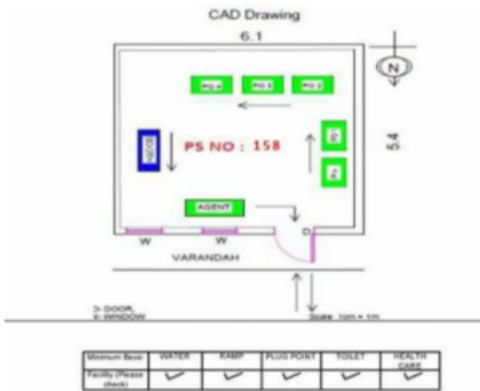

Google Map View

Polling Station Building Front View

Polling Station Front View

Cad View

Key MAP View

1 பெயர் : மைதிலி கணவர் பெயர்: தேவராஜன் வீட்டு எண் : 5-1 வயது : 83 பாலினம் : பெண்	AWP1844562 Photo is available	2 பெயர் : செந்தில்குமார் தந்தை பெயர்: தேவராஜன் வீட்டு எண் : 5-1 வயது : 55 பாலினம் : ஆண்	LVY3191525 Photo is available	3 பெயர் : மணிகண்டன் தந்தை பெயர்: தேவராஜன் வீட்டு எண் : 5-1 வயது : 55 பாலினம் : ஆண்	LVY4253027 Photo is available
4 பெயர் : சீனிவாசன் தந்தை பெயர்: ராதாகிருஷ்ணசெட்டியார் வீட்டு எண் : 10 வயது : 78 பாலினம் : ஆண்	AWP1844570 Photo is available	5 பெயர் : வனஜகுமாரி கணவர் பெயர்: சீனிவாசன் வீட்டு எண் : 10 வயது : 75 பாலினம் : பெண்	AWP1844588 Photo is available	6 பெயர் : பாலமுருகன் தந்தை பெயர்: சீனிவாசன் வீட்டு எண் : 10 வயது : 45 பாலினம் : ஆண்	LVY4227468 Photo is available
7 பெயர் : பிரவேணா கணவர் பெயர்: பாலமுருகன் வீட்டு எண் : 10 வயது : 41 பாலினம் : பெண்	AWP0062562 Photo is available	8 பெயர் : கௌதம் தந்தை பெயர்: லக்ஷ்மணன் வீட்டு எண் : 10 வயது : 30 பாலினம் : ஆண்	AWP0955880 Photo is available	9 பெயர் : பூர் மைதிலி தந்தை பெயர்: அண்ணாதுரை வீட்டு எண் : 11/15 வயது : 27 பாலினம் : பெண்	AWP2182541 Photo is available
10 பெயர் : லட்சுமி கணவர் பெயர்: தண்டயுதம் வீட்டு எண் : 12 வயது : 81 பாலினம் : பெண்	AWP1844596 Photo is available	11 பெயர் : பாபு தந்தை பெயர்: தண்டயுதம் வீட்டு எண் : 12 வயது : 59 பாலினம் : ஆண்	AWP1844604 Photo is available	12 பெயர் : சூபிகா கணவர் பெயர்: பாபு வீட்டு எண் : 12 வயது : 57 பாலினம் : பெண்	LVY3155181 Photo is available
13 பெயர் : பாலு தந்தை பெயர்: தண்டயுதம் வீட்டு எண் : 12 வயது : 57 பாலினம் : ஆண்	AWP1844612 Photo is available	14 பெயர் : பாலசத்தியபாமா கணவர் பெயர்: பாலு வீட்டு எண் : 12 வயது : 45 பாலினம் : பெண்	LVY4107645 Photo is available	15 பெயர் : பூஜா குமாரி தந்தை பெயர்: மோகன் லால் வீட்டு எண் : 13-6 வயது : 27 பாலினம் : பெண்	AWP2388023 Photo is available
16 பெயர் : மம்தா குமாரி தந்தை பெயர்: மோகன் லால் வீட்டு எண் : 13-6 வயது : 24 பாலினம் : பெண்	AWP2344687 Photo is available	17 பெயர் : மனோஜ் தந்தை பெயர்: தாராசந்த் வீட்டு எண் : 13/6, 2-வது தளம் வயது : 39 பாலினம் : ஆண்	AWP2314615 Photo is available	18 பெயர் : ரவி தந்தை பெயர்: ராமநாதன்செட்டியார் வீட்டு எண் : 14 வயது : 61 பாலினம் : ஆண்	LVY3155371 Photo is available
19 பெயர் : சேகர் தந்தை பெயர்: கிருஷ்ண மூர்த்தி வீட்டு எண் : 14 வயது : 61 பாலினம் : ஆண்	AWP1523422 Photo is available	20 பெயர் : ஆண்டாள் கணவர் பெயர்: சேகர் வீட்டு எண் : 14 வயது : 51 பாலினம் : பெண்	AWP1523414 Photo is available	21 பெயர் : மோனிஷா தந்தை பெயர்: சேகர் வீட்டு எண் : 14 வயது : 24 பாலினம் : பெண்	AWP2263408 Photo is available
22 பெயர் : மைதீஸ்வரி தந்தை பெயர்: சேகர் வீட்டு எண் : 14 வயது : 21 பாலினம் : பெண்	AWP2472769 Photo is available	23 பெயர் : கோகுல் தாயின் பெயர்: கல்பனா வீட்டு எண் : 14/32 வயது : 29 பாலினம் : ஆண்	AWP0956284 Photo is available	24 பெயர் : மோகன்லால் தந்தை பெயர்: ஜேசாஜ்ஜீ வீட்டு எண் : 15 வயது : 59 பாலினம் : ஆண்	AWP0955872 Photo is available
25 பெயர் : மட்டுதேவி கணவர் பெயர்: மோகன்லால் வீட்டு எண் : 15 வயது : 51 பாலினம் : பெண்	AWP0955849 Photo is available	26 பெயர் : நீத்துகுமாரி தந்தை பெயர்: மோகன்லால் வீட்டு எண் : 15 வயது : 33 பாலினம் : பெண்	AWP0955864 Photo is available	27 பெயர் : கவிதாசுமாரி தந்தை பெயர்: மோகன்லால் வீட்டு எண் : 15 வயது : 30 பாலினம் : பெண்	AWP0955856 Photo is available
28 பெயர் : சோஹன்சிங் தந்தை பெயர்: மோகன்லால் வீட்டு எண் : 15/7 வயது : 21 பாலினம் : ஆண்	AWP2485134 Photo is available	29 பெயர் : கீதா கணவர் பெயர்: வித்தியாசங்கர் வீட்டு எண் : 16 வயது : 68 பாலினம் : பெண்	AWP1844620 Photo is available	30 பெயர் : பாலாஜி தந்தை பெயர்: வித்தியாசங்கர் வீட்டு எண் : 16 வயது : 49 பாலினம் : ஆண்	AWP1844638 Photo is available