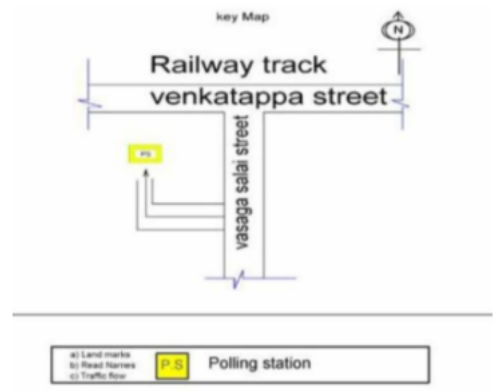

Key MAP View