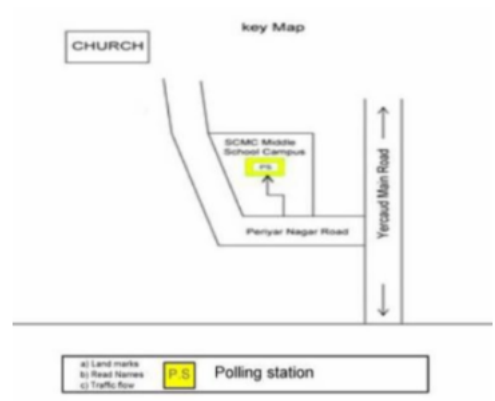

Google Map View

Polling Station Building Front View

Polling Station Front View

Cad View

Key MAP View

1 பெயர் : சம்பத் தந்தை பெயர்: சுந்தரம் வீட்டு எண் : 1 வயது : 66 பாலினம் : ஆண் Photo is available	AWP2260222	2 பெயர் : தினேஷ் குமார் தந்தை பெயர்: ரமேஷ் வீட்டு எண் : 1 வயது : 22 பாலினம் : ஆண் Photo is available	AWP2515278	3 பெயர் : சம்பூ சே கணவர் பெயர்: சேட்டு வீட்டு எண் : 1-99 வயது : 49 பாலினம் : பெண் Photo is available	AWP1378298
4 பெயர் : கண்ணன் சேட்டு தந்தை பெயர்: சேட்டு வீட்டு எண் : 1/99 வயது : 34 பாலினம் : ஆண் Photo is available	AWP2327179	5 பெயர் : பூமிதி கணவர் பெயர்: தட்சிணாமூர்த்தி வீட்டு எண் : 1-134 வயது : 60 பாலினம் : பெண் Photo is available	AWP0115147	6 பெயர் : மோகன் ராஜ் தந்தை பெயர்: நடராஜ் வீட்டு எண் : 2/16 வயது : 26 பாலினம் : ஆண் Photo is available	AWP2296408
7 பெயர் : கௌசல்யா கணவர் பெயர்: மாதேஸ்வரன் வீட்டு எண் : 3 வயது : 64 பாலினம் : பெண் Photo is available	AWP1622893	8 பெயர் : சுரேஷ்குமார் தந்தை பெயர்: மாதேஸ்வரன் வீட்டு எண் : 3 வயது : 44 பாலினம் : ஆண் Photo is available	LVY2282325	9 பெயர் : முரளிகண்ணன் தந்தை பெயர்: மாதேஸ்வரன் வீட்டு எண் : 3 வயது : 41 பாலினம் : ஆண் Photo is available	LVY2284776
10 பெயர் : கிருத்திகா சு தந்தை பெயர்: சுப்ரதீபன் வீட்டு எண் : 3-56 வயது : 36 பாலினம் : பெண் Photo is available	AWP1378256	11 பெயர் : அறிவுழகன் தந்தை பெயர்: முத்துநாயக்கர் வீட்டு எண் : 3/160 வயது : 55 பாலினம் : ஆண் Photo is available	ULN1055011	12 பெயர் : அலமேலு கணவர் பெயர்: ஆறுமுகம் வீட்டு எண் : 4 வயது : 71 பாலினம் : பெண் Photo is available	AWP1622901
13 பெயர் : குமரேசன் தந்தை பெயர்: ஆறுமுகம் வீட்டு எண் : 4 வயது : 60 பாலினம் : ஆண் Photo is available	AWP1622919	14 பெயர் : சரவணகுமார் தந்தை பெயர்: ஏழுமலை வீட்டு எண் : 4 வயது : 45 பாலினம் : ஆண் Photo is available	LVY2282259	15 பெயர் : சும்பதி கணவர் பெயர்: குமரேசன் வீட்டு எண் : 4 வயது : 44 பாலினம் : பெண் Photo is available	AWP1622927
16 பெயர் : ஆண்ருசந்தோஷ்குமார் தந்தை பெயர்: மேத்யூஸ் வீட்டு எண் : 4 வயது : 37 பாலினம் : ஆண் Photo is available	AWP0114868	17 பெயர் : முகம்மது அக்பர் தந்தை பெயர்: நவாப்ஜான் வீட்டு எண் : 4 வயது : 31 பாலினம் : ஆண் Photo is available	AWP0897579	18 பெயர் : பிரேம் ராதா தந்தை பெயர்: கலையழகன் வீட்டு எண் : 4 வயது : 28 பாலினம் : பெண் Photo is available	AWP1306166
19 பெயர் : கிறிஸ்டில்பா ஹெப்ஸிபா கணவர் பெயர்: அருள் ராஜா டேனியல் வீட்டு எண் : 4-1 வயது : 58 பாலினம் : பெண் Photo is available	AWP1236876	20 பெயர் : அருள் ராஜா டேனியல் தந்தை பெயர்: கிருபாநிதி தனசிங்கராஜ் வீட்டு எண் : 4-1 வயது : 57 பாலினம் : ஆண் Photo is available	AWP1236819	21 பெயர் : மோனிகா தந்தை பெயர்: அருள் ராஜா டேனியல் வீட்டு எண் : 4-1 வயது : 33 பாலினம் : பெண் Photo is available	AWP1236892
22 பெயர் : ஸ்டெபி தந்தை பெயர்: அருள் ராஜா டேனியல் வீட்டு எண் : 4-1 வயது : 28 பாலினம் : பெண் Photo is available	AWP1236793	23 பெயர் : தீனாகார்த்திகேயன் தந்தை பெயர்: குமரேசன் வீட்டு எண் : 4-2b வயது : 33 பாலினம் : ஆண் Photo is available	AWP1074236	24 பெயர் : சித்ரா கணவர் பெயர்: கொழந்தைவேல் வீட்டு எண் : 4-4 வயது : 42 பாலினம் : பெண் Photo is available	AWP0115048
25 பெயர் : மித்ரா தந்தை பெயர்: மணிகண்டன் வீட்டு எண் : 4-6 வயது : 34 பாலினம் : பெண் Photo is available	AWP0610758	26 பெயர் : தினேஷ்குமார் தந்தை பெயர்: ஹரி ஹரன் வீட்டு எண் : 4-10A வயது : 29 பாலினம் : ஆண் Photo is available	AWP1150788	27 பெயர் : மோகன்பிரியா தந்தை பெயர்: சின்னராசு வீட்டு எண் : 4-10B வயது : 29 பாலினம் : பெண் Photo is available	AWP1150408
28 பெயர் : முத்துசாமி தந்தை பெயர்: அப்ப வீட்டு எண் : 4/11e வயது : 61 பாலினம் : ஆண் Photo is available	AWP2260206	29 பெயர் : கல்ஷிக் சபரிஷ் முத்துசாமி தந்தை பெயர்: முத்துசாமி வீட்டு எண் : 4/11D வயது : 21 பாலினம் : ஆண் Photo is available	AWP2415693	30 பெயர் : ஜெயக்குமார் தந்தை பெயர்: அருணாசலம் வீட்டு எண் : 4-12 வயது : 56 பாலினம் : ஆண் Photo is available	AWP0610634