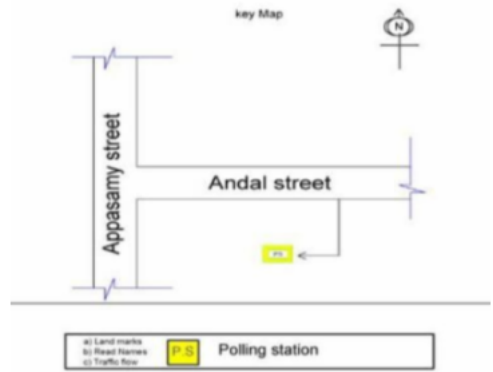

Google Map View

Polling Station Building Front View

Polling Station Front View

Cad View

Key MAP View

1 பெயர் : செல்வ குமார் தந்தை பெயர் : சொக்கநாதன் வீட்டு எண் : 1 வயது : 61 பாலினம் : ஆண் Photo is available	AWP1195205	Q 2 பெயர் : மகேஸ்வரி தந்தை பெயர் : செளந்தரராஜன் வீட்டு எண் : 1 வயது : 37 பாலினம் : பெண் Photo is available	AWP0063552	3 பெயர் : பாஸ்கர் தந்தை பெயர் : நாகேந்திரன் வீட்டு எண் : 1/1-2 வயது : 56 பாலினம் : ஆண் Photo is available	LVY1339308
4 பெயர் : வைஷ்ணவி தந்தை பெயர் : பாஸ்கரன் வீட்டு எண் : 1/1-2 வயது : 21 பாலினம் : பெண் Photo is available	AWP2510766	5 பெயர் : ஜமுனாராணி கணவர் பெயர் : பாஸ்கர் வீட்டு எண் : 1/2 வயது : 46 பாலினம் : பெண் Photo is available	LVY3168812	6 பெயர் : விஜயலட்சுமி கணவர் பெயர் : செல்வ குமார் வீட்டு எண் : 1-16 வயது : 46 பாலினம் : பெண் Photo is available	LVY3294774
7 பெயர் : மோகனசுந்தர் தந்தை பெயர் : செல்வகுமார் வீட்டு எண் : 1-16 வயது : 27 பாலினம் : ஆண் Photo is available	AWP1462928	8 பெயர் : கார்த்திகேயன் தந்தை பெயர் : ராமு வீட்டு எண் : 1-511 வயது : 43 பாலினம் : ஆண் Photo is available	AWP0565267	9 பெயர் : காந்தம் கணவர் பெயர் : ஆறுமுகம் வீட்டு எண் : 2 வயது : 77 பாலினம் : பெண் Photo is available	AWP1861327
10 பெயர் : குமார் தந்தை பெயர் : ஆறுமுகம் வீட்டு எண் : 2 வயது : 52 பாலினம் : ஆண் Photo is available	AWP1861335	11 பெயர் : ராஜலட்சுமி கணவர் பெயர் : முத்துக்குமார் வீட்டு எண் : 2 வயது : 46 பாலினம் : பெண் Photo is available	LVY3213659	12 பெயர் : ராஜேஷ் தந்தை பெயர் : சபாஷ் வீட்டு எண் : 2-1 வயது : 42 பாலினம் : ஆண் Photo is available	LVY3218062
13 பெயர் : காந்தி கணவர் பெயர் : சரவணன் வீட்டு எண் : 2-2 வயது : 44 பாலினம் : பெண் Photo is available	AWP0700575	14 பெயர் : சீதா கணவர் பெயர் : ராஜலிங்கம் வீட்டு எண் : 2-3 வயது : 70 பாலினம் : பெண் Photo is available	AWP1861368	Q 15 பெயர் : சுகுணா இதரர் பெயர் : ஜோதி வீட்டு எண் : 2-3 வயது : 61 பாலினம் : பெண் Photo is available	LVY3234275
16 பெயர் : அமுதா கணவர் பெயர் : செல்வம் வீட்டு எண் : 2-4 வயது : 63 பாலினம் : பெண் Photo is available	AWP1861384	17 பெயர் : வெங்கடேசன் தந்தை பெயர் : செல்வம் வீட்டு எண் : 2-4 வயது : 40 பாலினம் : ஆண் Photo is available	LVY3236270	18 பெயர் : த்ருமர்த்தி தந்தை பெயர் : ராஜமாணிக்கம் வீட்டு எண் : 3 வயது : 72 பாலினம் : ஆண் Photo is available	AWP1861392
19 பெயர் : பாலாஜி தந்தை பெயர் : ராஜமாணிக்கம் வீட்டு எண் : 3 வயது : 68 பாலினம் : ஆண் Photo is available	LVY1355056	20 பெயர் : ரேணுகாதேவி கணவர் பெயர் : திருமூர்த்தி வீட்டு எண் : 3 வயது : 62 பாலினம் : பெண் Photo is available	AWP1861400	21 பெயர் : பானுமதி கணவர் பெயர் : பாலாஜி வீட்டு எண் : 3 வயது : 61 பாலினம் : பெண் Photo is available	AWP1861418
22 பெயர் : மணி தந்தை பெயர் : ராஜமாணிக்கம் வீட்டு எண் : 3 வயது : 60 பாலினம் : ஆண் Photo is available	AWP1863547	23 பெயர் : வாணிபுரீ கணவர் பெயர் : மணி வீட்டு எண் : 3 வயது : 52 பாலினம் : பெண் Photo is available	LVY3222171	# 24 பெயர் : பவித்ரா தந்தை பெயர் : சரவண குமார் வீட்டு எண் : 22 வயது : 29 பாலினம் : பெண் Photo is available	AWP2510808
25 பெயர் : சத்யநாராயணன் தந்தை பெயர் : பாலாஜி வீட்டு எண் : 3/2 வயது : 37 பாலினம் : ஆண் Photo is available	LVY3212867	26 பெயர் : ஹர்ஷித் மணி தந்தை பெயர் : மணி வீட்டு எண் : 3/2 வயது : 22 பாலினம் : ஆண் Photo is available	AWP2391860	27 பெயர் : சமதி கணவர் பெயர் : பாபு வீட்டு எண் : 4 வயது : 54 பாலினம் : பெண் Photo is available	LVY3232139
S 28 பெயர் : காயத்ரி தந்தை பெயர் : பாபு வீட்டு எண் : 4 வயது : 31 பாலினம் : பெண் Photo is available	AWP1045376	29 பெயர் : பிரசாந்த் தந்தை பெயர் : பாபு வீட்டு எண் : 4 வயது : 26 பாலினம் : ஆண் Photo is available	AWP1530047	30 பெயர் : பாபு தந்தை பெயர் : சுப்பையாச்சாரி வீட்டு எண் : 4-34 வயது : 57 பாலினம் : ஆண் Photo is available	AWP0565333