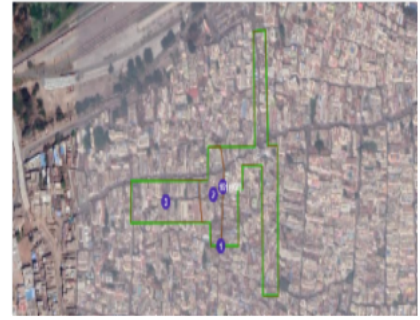

Google Map View