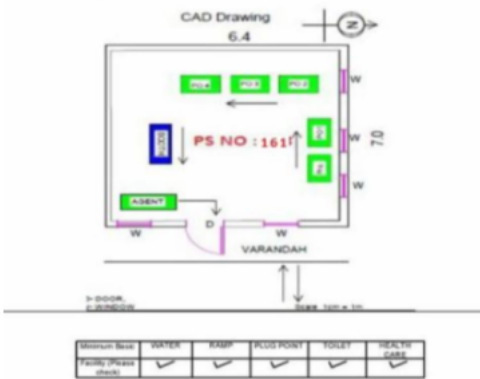

Google Map View

Polling Station Building Front View

Polling Station Front View

Cad View

Key MAP View

1 பெயர் : செல்வ குமார் தந்தை பெயர் : சொக்கநாதன் வீட்டு எண் : 1 வயது : 61 பாலினம் : ஆண் Photo is available	AWP1195205	Q 2 பெயர் : மகேஸ்வரி தந்தை பெயர் : செளந்தரராஜன் வீட்டு எண் : 1 வயது : 37 பாலினம் : பெண் Photo is available	AWP0063552	3 பெயர் : பாஸ்கர் தந்தை பெயர் : நாகேந்திரன் வீட்டு எண் : 1/1-2 வயது : 56 பாலினம் : ஆண் Photo is available	LVY1339308
4 பெயர் : வைஷ்ணவி தந்தை பெயர் : பாஸ்கரன் வீட்டு எண் : 1/1-2 வயது : 21 பாலினம் : பெண் Photo is available	AWP2510766	5 பெயர் : ஜமுனாராணி கணவர் பெயர் : பாஸ்கர் வீட்டு எண் : 1/2 வயது : 46 பாலினம் : பெண் Photo is available	LVY3168812	6 பெயர் : விஜயலட்சுமி கணவர் பெயர் : செல்வ குமார் வீட்டு எண் : 1-16 வயது : 46 பாலினம் : பெண் Photo is available	LVY3294774
7 பெயர் : மோகனசுந்தர் தந்தை பெயர் : செல்வகுமார் வீட்டு எண் : 1-16 வயது : 27 பாலினம் : ஆண் Photo is available	AWP1462928	8 பெயர் : கார்த்திகேயன் தந்தை பெயர் : ராமு வீட்டு எண் : 1-511 வயது : 43 பாலினம் : ஆண் Photo is available	AWP0565267	9 பெயர் : காந்தம் கணவர் பெயர் : ஆறுமுகம் வீட்டு எண் : 2 வயது : 77 பாலினம் : பெண் Photo is available	AWP1861327
10 பெயர் : குமார் தந்தை பெயர் : ஆறுமுகம் வீட்டு எண் : 2 வயது : 52 பாலினம் : ஆண் Photo is available	AWP1861335	11 பெயர் : ராஜலட்சுமி கணவர் பெயர் : முத்துக்குமார் வீட்டு எண் : 2 வயது : 46 பாலினம் : பெண் Photo is available	LVY3213659	12 பெயர் : ராஜேஷ் தந்தை பெயர் : சபாஷ் வீட்டு எண் : 2-1 வயது : 42 பாலினம் : ஆண் Photo is available	LVY3218062
13 பெயர் : காந்தி கணவர் பெயர் : சரவணன் வீட்டு எண் : 2-2 வயது : 44 பாலினம் : பெண் Photo is available	AWP0700575	14 பெயர் : சீதா கணவர் பெயர் : ராஜலிங்கம் வீட்டு எண் : 2-3 வயது : 70 பாலினம் : பெண் Photo is available	AWP1861368	Q 15 பெயர் : சுகுணா இதரர் பெயர் : ஜோதி வீட்டு எண் : 2-3 வயது : 61 பாலினம் : பெண் Photo is available	LVY3234275
16 பெயர் : அமுதா கணவர் பெயர் : செல்வம் வீட்டு எண் : 2-4 வயது : 63 பாலினம் : பெண் Photo is available	AWP1861384	17 பெயர் : வெங்கடேசன் தந்தை பெயர் : செல்வம் வீட்டு எண் : 2-4 வயது : 40 பாலினம் : ஆண் Photo is available	LVY3236270	18 பெயர் : த்ருமர்த்தி தந்தை பெயர் : ராஜமாணிக்கம் வீட்டு எண் : 3 வயது : 72 பாலினம் : ஆண் Photo is available	AWP1861392
19 பெயர் : பாலாஜி தந்தை பெயர் : ராஜமாணிக்கம் வீட்டு எண் : 3 வயது : 68 பாலினம் : ஆண் Photo is available	LVY1355056	20 பெயர் : ரேணுகாதேவி கணவர் பெயர் : திருமூர்த்தி வீட்டு எண் : 3 வயது : 62 பாலினம் : பெண் Photo is available	AWP1861400	21 பெயர் : பானுமதி கணவர் பெயர் : பாலாஜி வீட்டு எண் : 3 வயது : 61 பாலினம் : பெண் Photo is available	AWP1861418
22 பெயர் : மணி தந்தை பெயர் : ராஜமாணிக்கம் வீட்டு எண் : 3 வயது : 60 பாலினம் : ஆண் Photo is available	AWP1863547	23 பெயர் : வாணிபுரீ கணவர் பெயர் : மணி வீட்டு எண் : 3 வயது : 52 பாலினம் : பெண் Photo is available	LVY3222171	# 24 பெயர் : பவித்ரா தந்தை பெயர் : சரவண குமார் வீட்டு எண் : 22 வயது : 29 பாலினம் : பெண் Photo is available	AWP2510808
25 பெயர் : சத்யநாராயணன் தந்தை பெயர் : பாலாஜி வீட்டு எண் : 3/2 வயது : 37 பாலினம் : ஆண் Photo is available	LVY3212867	26 பெயர் : ஹர்ஷித் மணி தந்தை பெயர் : மணி வீட்டு எண் : 3/2 வயது : 22 பாலினம் : ஆண் Photo is available	AWP2391860	27 பெயர் : சமதி கணவர் பெயர் : பாபு வீட்டு எண் : 4 வயது : 54 பாலினம் : பெண் Photo is available	LVY3232139
S 28 பெயர் : காயத்ரி தந்தை பெயர் : பாபு வீட்டு எண் : 4 வயது : 31 பாலினம் : பெண் Photo is available	AWP1045376	29 பெயர் : பிரசாந்த் தந்தை பெயர் : பாபு வீட்டு எண் : 4 வயது : 26 பாலினம் : ஆண் Photo is available	AWP1530047	30 பெயர் : பாபு தந்தை பெயர் : சுப்பையாச்சாரி வீட்டு எண் : 4-34 வயது : 57 பாலினம் : ஆண் Photo is available	AWP0565333