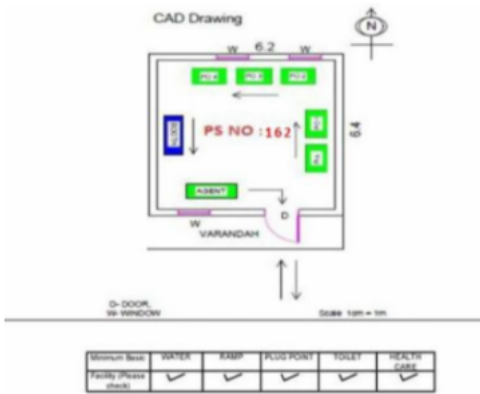

Google Map View

Polling Station Building Front View

Polling Station Front View

Cad View

Key MAP View

1 பெயர் : உம்முசீரின் கணவர் பெயர்: முஹமத் சித்திக் வீட்டு எண் : 1/நா வயது : 27 பாலினம் : பெண் Photo is available AWP1505437	2 பெயர் : பிரகாஷ் ஜெயின் தந்தை பெயர்: சகன்ராஜ் ஜெயின் வீட்டு எண் : 3- வயது : 54 பாலினம் : ஆண் Photo is available AWP0565002	3 பெயர் : சுசிலா தேவி கணவர் பெயர்: பிரகாஷ் ஜெயின் வீட்டு எண் : 3- வயது : 45 பாலினம் : பெண் Photo is available AWP0564989
4 பெயர் : ஜிதெந்தர் ஜெயின் தந்தை பெயர்: பிரகாஷ் ஜெயின் வீட்டு எண் : 3- வயது : 26 பாலினம் : ஆண் Photo is available AWP1573559	5 பெயர் : பத்மா கணவர் பெயர்: ஜீவனலால சர்மா வீட்டு எண் : 4ஏ வயது : 54 பாலினம் : பெண் Photo is available AWP2316685	6 பெயர் : சதீஷ் குமார் தாயின் பெயர்: லட்சுமி வீட்டு எண் : 5 வயது : 24 பாலினம் : ஆண் Photo is available AWP2480648
7 பெயர் : ராஜேஸ்வரி கணவர் பெயர்: பாஸ்கர் வீட்டு எண் : 7/3 வயது : 58 பாலினம் : பெண் Photo is available AWP0366559	8 பெயர் : சுரேஷ் குமார் தந்தை பெயர்: பிரசாந்த் வீட்டு எண் : 9 வயது : 54 பாலினம் : ஆண் Photo is available AWP1045541	9 பெயர் : விமலா தேவி கணவர் பெயர்: சுரேஷ்குமார் வீட்டு எண் : 9 வயது : 52 பாலினம் : பெண் Photo is available AWP1045632
10 பெயர் : கிரிஷ் தந்தை பெயர்: ரமேஷ் வீட்டு எண் : 9 வயது : 41 பாலினம் : ஆண் Photo is available LVY3178720	11 பெயர் : ஜெயீனா கணவர் பெயர்: கிரிஷ் வீட்டு எண் : 9 வயது : 41 பாலினம் : பெண் Photo is available AWP0841536	12 பெயர் : பானுமதி தந்தை பெயர்: ராமச்சந்திரன் வீட்டு எண் : 13 வயது : 49 பாலினம் : பெண் Photo is available AWP1881382
13 பெயர் : லட்சுமி தந்தை பெயர்: கோபால் வீட்டு எண் : 13-1 வயது : 46 பாலினம் : பெண் Photo is available LVY4229340	14 பெயர் : சீத்தாராம் தந்தை பெயர்: கோபால் வீட்டு எண் : 13-1 வயது : 45 பாலினம் : ஆண் Photo is available LVY1489772	15 பெயர் : பத்மினி தந்தை பெயர்: கோபால் வீட்டு எண் : 13-1 வயது : 42 பாலினம் : பெண் Photo is available LVY4229357
16 பெயர் : ஹேமாவதி கணவர் பெயர்: ராஜேந்திரன் வீட்டு எண் : 13 / 5- வயது : 70 பாலினம் : பெண் Photo is available AWP2389542	17 பெயர் : ஷாருக் தந்தை பெயர்: குத்புதீன் முலானி வீட்டு எண் : 20/30 வயது : 32 பாலினம் : ஆண் Photo is available AWP1505346	18 பெயர் : விமல் கணவர் பெயர்: துக்காராம் வீட்டு எண் : 20/57 பி வயது : 43 பாலினம் : பெண் Photo is available AWP0063800
19 பெயர் : லாவண்யா தந்தை பெயர்: துக்காராம் வீட்டு எண் : 20/57பி வயது : 21 பாலினம் : பெண் Photo is available AWP2530970	20 பெயர் : வசந்த் தந்தை பெயர்: நெவர்த்தி வீட்டு எண் : 22 வயது : 55 பாலினம் : ஆண் Photo is available LVY3236106	21 பெயர் : ரேகா கணவர் பெயர்: வசந்த் வீட்டு எண் : 22 வயது : 52 பாலினம் : பெண் Photo is available LVY4229381
22 பெயர் : அம்ருதா கணவர் பெயர்: விகாஷ் வீட்டு எண் : 22/57 வயது : 31 பாலினம் : பெண் Photo is available AWP1477132	23 பெயர் : வர்ஷாரணி தந்தை பெயர்: வசந்தமாலி வீட்டு எண் : 22/57 வயது : 30 பாலினம் : பெண் Photo is available AWP1475953	24 பெயர் : சரோஜா கணவர் பெயர்: சுப்புராமன் வீட்டு எண் : 23 வயது : 84 பாலினம் : பெண் Photo is available AWP1881440
25 பெயர் : பிரகாஷ் தந்தை பெயர்: லக்ஷ்மணன் வீட்டு எண் : 23 வயது : 55 பாலினம் : ஆண் Photo is available AWP1331446	26 பெயர் : விக்ரம் தந்தை பெயர்: வசந்தமாலி வீட்டு எண் : 24 வயது : 32 பாலினம் : ஆண் Photo is available AWP0700930	27 பெயர் : ஜெயபால் தந்தை பெயர்: ராமச்சாரி வீட்டு எண் : 26 வயது : 77 பாலினம் : ஆண் Photo is available LVY4229167
28 பெயர் : சுப்புலட்சுமி கணவர் பெயர்: ஜெயபால் வீட்டு எண் : 26 வயது : 66 பாலினம் : பெண் Photo is available LVY4229175	29 பெயர் : ஜெகதீஸ் தந்தை பெயர்: ஜெயபால் வீட்டு எண் : 26 வயது : 47 பாலினம் : ஆண் Photo is available LVY3199171	30 பெயர் : முரளி தந்தை பெயர்: ஜெயபால் வீட்டு எண் : 26 வயது : 47 பாலினம் : ஆண் Photo is available LVY4229183