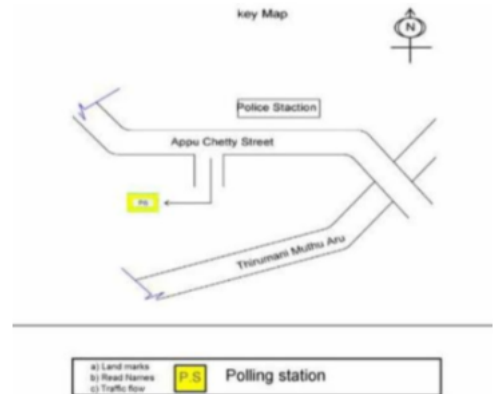

Google Map View

Polling Station Building Front View

Polling Station Front View

Cad View

Key MAP View

1 பெயர் : உம்முசீரின் கணவர் பெயர்: முஹமத் சித்திக் வீட்டு எண் : 1/நா வயது : 27 பாலினம் : பெண் Photo is available AWP1505437	2 பெயர் : பிரகாஷ் ஜெயின் தந்தை பெயர்: சகன்ராஜ் ஜெயின் வீட்டு எண் : 3- வயது : 54 பாலினம் : ஆண் Photo is available AWP0565002	3 பெயர் : சுசிலா தேவி கணவர் பெயர்: பிரகாஷ் ஜெயின் வீட்டு எண் : 3- வயது : 45 பாலினம் : பெண் Photo is available AWP0564989
4 பெயர் : ஜிதெந்தர் ஜெயின் தந்தை பெயர்: பிரகாஷ் ஜெயின் வீட்டு எண் : 3- வயது : 26 பாலினம் : ஆண் Photo is available AWP1573559	5 பெயர் : பத்மா கணவர் பெயர்: ஜீவனலால சர்மா வீட்டு எண் : 4ஏ வயது : 54 பாலினம் : பெண் Photo is available AWP2316685	6 பெயர் : சதீஷ் குமார் தாயின் பெயர்: லட்சுமி வீட்டு எண் : 5 வயது : 24 பாலினம் : ஆண் Photo is available AWP2480648
7 பெயர் : ராஜேஸ்வரி கணவர் பெயர்: பாஸ்கர் வீட்டு எண் : 7/3 வயது : 58 பாலினம் : பெண் Photo is available AWP0366559	8 பெயர் : சுரேஷ் குமார் தந்தை பெயர்: பிரசாந்த் வீட்டு எண் : 9 வயது : 54 பாலினம் : ஆண் Photo is available AWP1045541	9 பெயர் : விமலா தேவி கணவர் பெயர்: சுரேஷ்குமார் வீட்டு எண் : 9 வயது : 52 பாலினம் : பெண் Photo is available AWP1045632
10 பெயர் : கிரிஷ் தந்தை பெயர்: ரமேஷ் வீட்டு எண் : 9 வயது : 41 பாலினம் : ஆண் Photo is available LVY3178720	11 பெயர் : ஜெயீனா கணவர் பெயர்: கிரிஷ் வீட்டு எண் : 9 வயது : 41 பாலினம் : பெண் Photo is available AWP0841536	12 பெயர் : பானுமதி தந்தை பெயர்: ராமச்சந்திரன் வீட்டு எண் : 13 வயது : 49 பாலினம் : பெண் Photo is available AWP1881382
13 பெயர் : லட்சுமி தந்தை பெயர்: கோபால் வீட்டு எண் : 13-1 வயது : 46 பாலினம் : பெண் Photo is available LVY4229340	14 பெயர் : சீத்தாராம் தந்தை பெயர்: கோபால் வீட்டு எண் : 13-1 வயது : 45 பாலினம் : ஆண் Photo is available LVY1489772	15 பெயர் : பத்மினி தந்தை பெயர்: கோபால் வீட்டு எண் : 13-1 வயது : 42 பாலினம் : பெண் Photo is available LVY4229357
16 பெயர் : ஹேமாவதி கணவர் பெயர்: ராஜேந்திரன் வீட்டு எண் : 13 / 5- வயது : 70 பாலினம் : பெண் Photo is available AWP2389542	17 பெயர் : ஷாருக் தந்தை பெயர்: குத்புதீன் முலானி வீட்டு எண் : 20/30 வயது : 32 பாலினம் : ஆண் Photo is available AWP1505346	18 பெயர் : விமல் கணவர் பெயர்: துக்காராம் வீட்டு எண் : 20/57 பி வயது : 43 பாலினம் : பெண் Photo is available AWP0063800
19 பெயர் : லாவண்யா தந்தை பெயர்: துக்காராம் வீட்டு எண் : 20/57பி வயது : 21 பாலினம் : பெண் Photo is available AWP2530970	20 பெயர் : வசந்த் தந்தை பெயர்: நெவர்த்தி வீட்டு எண் : 22 வயது : 55 பாலினம் : ஆண் Photo is available LVY3236106	21 பெயர் : ரேகா கணவர் பெயர்: வசந்த் வீட்டு எண் : 22 வயது : 52 பாலினம் : பெண் Photo is available LVY4229381
22 பெயர் : அம்ருதா கணவர் பெயர்: விகாஷ் வீட்டு எண் : 22/57 வயது : 31 பாலினம் : பெண் Photo is available AWP1477132	23 பெயர் : வர்ஷாரணி தந்தை பெயர்: வசந்தமாலி வீட்டு எண் : 22/57 வயது : 30 பாலினம் : பெண் Photo is available AWP1475953	24 பெயர் : சரோஜா கணவர் பெயர்: சுப்புராமன் வீட்டு எண் : 23 வயது : 84 பாலினம் : பெண் Photo is available AWP1881440
25 பெயர் : பிரகாஷ் தந்தை பெயர்: லக்ஷ்மணன் வீட்டு எண் : 23 வயது : 55 பாலினம் : ஆண் Photo is available AWP1331446	26 பெயர் : விக்ரம் தந்தை பெயர்: வசந்தமாலி வீட்டு எண் : 24 வயது : 32 பாலினம் : ஆண் Photo is available AWP0700930	27 பெயர் : ஜெயபால் தந்தை பெயர்: ராமச்சாரி வீட்டு எண் : 26 வயது : 77 பாலினம் : ஆண் Photo is available LVY4229167
28 பெயர் : சுப்புலட்சுமி கணவர் பெயர்: ஜெயபால் வீட்டு எண் : 26 வயது : 66 பாலினம் : பெண் Photo is available LVY4229175	29 பெயர் : ஜெகதீஸ் தந்தை பெயர்: ஜெயபால் வீட்டு எண் : 26 வயது : 47 பாலினம் : ஆண் Photo is available LVY3199171	30 பெயர் : முரளி தந்தை பெயர்: ஜெயபால் வீட்டு எண் : 26 வயது : 47 பாலினம் : ஆண் Photo is available LVY4229183