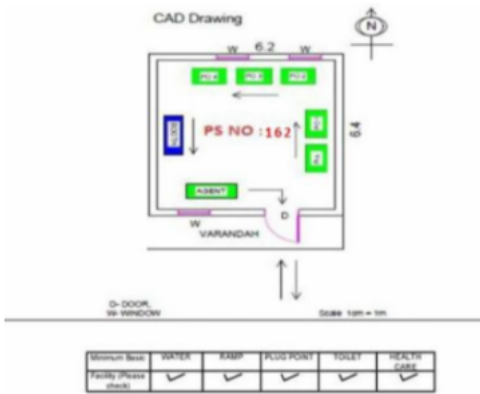

Google Map View

Polling Station Building Front View

Polling Station Front View

Cad View

Key MAP View

1 பெயர் : நந்தகுமார் தந்தை பெயர்: ஏகாம்பரம் வீட்டு எண் : 1 வயது : 62 பாலினம் : ஆண்	AWP1113893 Photo is available	2 பெயர் : ஜெகதீஷ்வரி கணவர் பெயர்: நந்தகுமார் வீட்டு எண் : 1 வயது : 54 பாலினம் : பெண்	AWP1113901 Photo is available	3 பெயர் : நமச்சிவாயம் தந்தை பெயர்: நந்தகுமார் வீட்டு எண் : 1 வயது : 32 பாலினம் : ஆண்	AWP1113919 Photo is available
4 பெயர் : பூந்தர் தந்தை பெயர்: காள்ஸ்வரன் வீட்டு எண் : 1 வயது : 31 பாலினம் : ஆண்	AWP0841783 Photo is available	5 பெயர் : செந்தில்குமார் தந்தை பெயர்: நந்தகுமார் வீட்டு எண் : 1 வயது : 28 பாலினம் : ஆண்	AWP1274356 Photo is available	6 பெயர் : ராஜமாணிக்கம் தந்தை பெயர்: சோமசுந்தரம் வீட்டு எண் : 1a வயது : 75 பாலினம் : ஆண்	AWP0377077 Photo is available
7 பெயர் : ஜெகதீஸ்வரன் தந்தை பெயர்: காள்ஸ்வரன் வீட்டு எண் : 1A வயது : 32 பாலினம் : ஆண்	AWP0701276 Photo is available	8 பெயர் : கணேஷ் தந்தை பெயர்: சுந்தரமூர்த்தி வீட்டு எண் : 2-5 வயது : 22 பாலினம் : ஆண்	AWP2364354 Photo is available	9 பெயர் : பாப்பாத்தி கணவர் பெயர்: நாகப்பன் வீட்டு எண் : 5 வயது : 76 பாலினம் : பெண்	AWP1889757 Photo is available
10 பெயர் : குணசேகரன் தந்தை பெயர்: நாகப்பன் வீட்டு எண் : 5 வயது : 46 பாலினம் : ஆண்	AWP1889765 Photo is available	11 பெயர் : உஷா கணவர் பெயர்: குணசேகரன் வீட்டு எண் : 5 வயது : 43 பாலினம் : பெண்	LVY3222320 Photo is available	12 பெயர் : சர்ந்திதா தந்தை பெயர்: குணசேகரன் வீட்டு எண் : 5/1 வயது : 24 பாலினம் : பெண்	AWP2160570 Photo is available
13 பெயர் : சுகன் கு உ தந்தை பெயர்: குணசேகரன் வீட்டு எண் : 5/1 வயது : 22 பாலினம் : ஆண்	AWP2411973 Photo is available	14 பெயர் : லக்ஷ்மி கணவர் பெயர்: வையாபுரி வீட்டு எண் : 5-ஏ வயது : 81 பாலினம் : பெண்	AWP2161305 Photo is available	15 பெயர் : ஜமுனாராணி கணவர் பெயர்: ராஜசேகர் வீட்டு எண் : 5B வயது : 57 பாலினம் : பெண்	AWP1331487 Photo is available
16 பெயர் : ராஜசேகர் தந்தை பெயர்: வேணுகேர்பால் வீட்டு எண் : 5-B வயது : 70 பாலினம் : ஆண்	AWP1195635 Photo is available	17 பெயர் : தியாகராஜன் தந்தை பெயர்: ராஜசேகர் வீட்டு எண் : 5-B வயது : 41 பாலினம் : ஆண்	AWP1195627 Photo is available	18 பெயர் : சரவணன் தந்தை பெயர்: பெருமாள் வீட்டு எண் : 7-2 வயது : 58 பாலினம் : ஆண்	AWP1195668 Photo is available
19 பெயர் : புஷ்பராணி கணவர் பெயர்: சரவணன் வீட்டு எண் : 7-2 வயது : 51 பாலினம் : பெண்	AWP1195676 Photo is available	20 பெயர் : கலையரசி ச தந்தை பெயர்: சரவணன் பி வீட்டு எண் : 7/2 வயது : 30 பாலினம் : பெண்	AWP2487031 Photo is available	21 பெயர் : வரதராஜன் தந்தை பெயர்: வெங்கடாஜலம் வீட்டு எண் : 9 வயது : 57 பாலினம் : ஆண்	AWP1113661 Photo is available
22 பெயர் : பிரபாகரன் தந்தை பெயர்: ஜெகநாதன் வீட்டு எண் : 9 வயது : 47 பாலினம் : ஆண்	AWP0841817 Photo is available	23 பெயர் : விஜயலட்சுமி கணவர் பெயர்: பிரபாகரன் வீட்டு எண் : 9 வயது : 43 பாலினம் : பெண்	AWP0841825 Photo is available	24 பெயர் : அனிதா தந்தை பெயர்: செல்வம் வீட்டு எண் : 9 வயது : 33 பாலினம் : பெண்	AWP0841841 Photo is available
25 பெயர் : அருண் குமார் தந்தை பெயர்: செல்வம் வீட்டு எண் : 9 வயது : 31 பாலினம் : ஆண்	AWP0841833 Photo is available	26 பெயர் : செல்வம் தந்தை பெயர்: லோலநாதன் வீட்டு எண் : 9/3 வயது : 66 பாலினம் : ஆண்	AWP1817758 Photo is available	27 பெயர் : லதா கணவர் பெயர்: ஜெகநாதன் வீட்டு எண் : 9-3 வயது : 63 பாலினம் : பெண்	AWP1113844 Photo is available
28 பெயர் : சித்தையன் தந்தை பெயர்: நாராயணசாமி வீட்டு எண் : 9/3 வயது : 63 பாலினம் : ஆண்	AWP2158962 Photo is available	29 பெயர் : கஸ்தூரி சித்தையன் கணவர் பெயர்: சித்தையன் வீட்டு எண் : 9/3 வயது : 61 பாலினம் : பெண்	AWP2152312 Photo is available	30 பெயர் : சித்ரா கணவர் பெயர்: செல்வம் வீட்டு எண் : 9/3 வயது : 58 பாலினம் : பெண்	AWP0369181 Photo is available