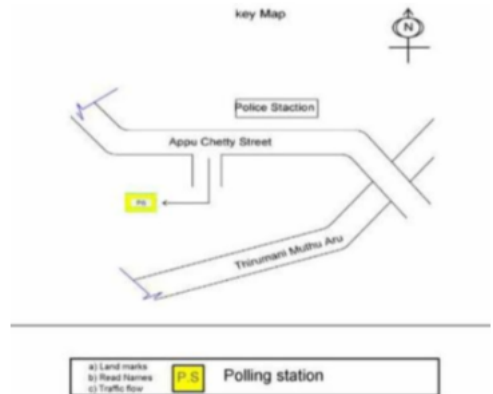

Google Map View

Polling Station Building Front View

Polling Station Front View

Cad View

Key MAP View

1 பெயர் : நந்தகுமார் தந்தை பெயர்: ஏகாம்பரம் வீட்டு எண் : 1 வயது : 62 பாலினம் : ஆண்	AWP1113893 Photo is available	2 பெயர் : ஜெகதீஷ்வரி கணவர் பெயர்: நந்தகுமார் வீட்டு எண் : 1 வயது : 54 பாலினம் : பெண்	AWP1113901 Photo is available	3 பெயர் : நமச்சிவாயம் தந்தை பெயர்: நந்தகுமார் வீட்டு எண் : 1 வயது : 32 பாலினம் : ஆண்	AWP1113919 Photo is available
4 பெயர் : பூந்தர் தந்தை பெயர்: காள்ஸ்வரன் வீட்டு எண் : 1 வயது : 31 பாலினம் : ஆண்	AWP0841783 Photo is available	5 பெயர் : செந்தில்குமார் தந்தை பெயர்: நந்தகுமார் வீட்டு எண் : 1 வயது : 28 பாலினம் : ஆண்	AWP1274356 Photo is available	6 பெயர் : ராஜமாணிக்கம் தந்தை பெயர்: சோமசுந்தரம் வீட்டு எண் : 1a வயது : 75 பாலினம் : ஆண்	AWP0377077 Photo is available
7 பெயர் : ஜெகதீஸ்வரன் தந்தை பெயர்: காள்ஸ்வரன் வீட்டு எண் : 1A வயது : 32 பாலினம் : ஆண்	AWP0701276 Photo is available	8 பெயர் : கணேஷ் தந்தை பெயர்: சுந்தரமூர்த்தி வீட்டு எண் : 2-5 வயது : 22 பாலினம் : ஆண்	AWP2364354 Photo is available	9 பெயர் : பாப்பாத்தி கணவர் பெயர்: நாகப்பன் வீட்டு எண் : 5 வயது : 76 பாலினம் : பெண்	AWP1889757 Photo is available
10 பெயர் : குணசேகரன் தந்தை பெயர்: நாகப்பன் வீட்டு எண் : 5 வயது : 46 பாலினம் : ஆண்	AWP1889765 Photo is available	11 பெயர் : உஷா கணவர் பெயர்: குணசேகரன் வீட்டு எண் : 5 வயது : 43 பாலினம் : பெண்	LVY3222320 Photo is available	12 பெயர் : சர்ந்திதா தந்தை பெயர்: குணசேகரன் வீட்டு எண் : 5/1 வயது : 24 பாலினம் : பெண்	AWP2160570 Photo is available
13 பெயர் : சுகன் கு உ தந்தை பெயர்: குணசேகரன் வீட்டு எண் : 5/1 வயது : 22 பாலினம் : ஆண்	AWP2411973 Photo is available	14 பெயர் : லக்ஷ்மி கணவர் பெயர்: வையாபுரி வீட்டு எண் : 5-ஏ வயது : 81 பாலினம் : பெண்	AWP2161305 Photo is available	15 பெயர் : ஜமுனாராணி கணவர் பெயர்: ராஜசேகர் வீட்டு எண் : 5B வயது : 57 பாலினம் : பெண்	AWP1331487 Photo is available
16 பெயர் : ராஜசேகர் தந்தை பெயர்: வேணுகேர்பால் வீட்டு எண் : 5-B வயது : 70 பாலினம் : ஆண்	AWP1195635 Photo is available	17 பெயர் : தியாகராஜன் தந்தை பெயர்: ராஜசேகர் வீட்டு எண் : 5-B வயது : 41 பாலினம் : ஆண்	AWP1195627 Photo is available	18 பெயர் : சரவணன் தந்தை பெயர்: பெருமாள் வீட்டு எண் : 7-2 வயது : 58 பாலினம் : ஆண்	AWP1195668 Photo is available
19 பெயர் : புஷ்பராணி கணவர் பெயர்: சரவணன் வீட்டு எண் : 7-2 வயது : 51 பாலினம் : பெண்	AWP1195676 Photo is available	20 பெயர் : கலையரசி ச தந்தை பெயர்: சரவணன் பி வீட்டு எண் : 7/2 வயது : 30 பாலினம் : பெண்	AWP2487031 Photo is available	21 பெயர் : வரதராஜன் தந்தை பெயர்: வெங்கடாஜலம் வீட்டு எண் : 9 வயது : 57 பாலினம் : ஆண்	AWP1113661 Photo is available
22 பெயர் : பிரபாகரன் தந்தை பெயர்: ஜெகநாதன் வீட்டு எண் : 9 வயது : 47 பாலினம் : ஆண்	AWP0841817 Photo is available	23 பெயர் : விஜயலட்சுமி கணவர் பெயர்: பிரபாகரன் வீட்டு எண் : 9 வயது : 43 பாலினம் : பெண்	AWP0841825 Photo is available	24 பெயர் : அனிதா தந்தை பெயர்: செல்வம் வீட்டு எண் : 9 வயது : 33 பாலினம் : பெண்	AWP0841841 Photo is available
25 பெயர் : அருண் குமார் தந்தை பெயர்: செல்வம் வீட்டு எண் : 9 வயது : 31 பாலினம் : ஆண்	AWP0841833 Photo is available	26 பெயர் : செல்வம் தந்தை பெயர்: லோலநாதன் வீட்டு எண் : 9/3 வயது : 66 பாலினம் : ஆண்	AWP1817758 Photo is available	27 பெயர் : லதா கணவர் பெயர்: ஜெகநாதன் வீட்டு எண் : 9-3 வயது : 63 பாலினம் : பெண்	AWP1113844 Photo is available
28 பெயர் : சித்தையன் தந்தை பெயர்: நாராயணசாமி வீட்டு எண் : 9/3 வயது : 63 பாலினம் : ஆண்	AWP2158962 Photo is available	29 பெயர் : கஸ்தூரி சித்தையன் கணவர் பெயர்: சித்தையன் வீட்டு எண் : 9/3 வயது : 61 பாலினம் : பெண்	AWP2152312 Photo is available	30 பெயர் : சித்ரா கணவர் பெயர்: செல்வம் வீட்டு எண் : 9/3 வயது : 58 பாலினம் : பெண்	AWP0369181 Photo is available