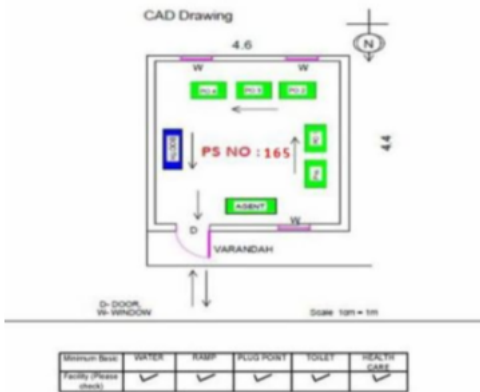

Google Map View

Polling Station Building Front View

Polling Station Front View

Cad View

Key MAP View

1 பெயர் : பாலகிருஷ்ணன் தந்தை பெயர்: துளசிராம் வீட்டு எண் : 1 வயது : 66 பாலினம் : ஆண்	AWP1851435 Photo is available	2 பெயர் : கீதா கணவர் பெயர்: பாலகிருஷ்ணன் வீட்டு எண் : 1 வயது : 51 பாலினம் : பெண்	AWP1851443 Photo is available	3 பெயர் : ஜீவா கணவர் பெயர்: சங்கர் வீட்டு எண் : 2 வயது : 67 பாலினம் : பெண்	AWP0590372 Photo is available
4 பெயர் : ரவி தந்தை பெயர்: சங்கர் வீட்டு எண் : 2 வயது : 45 பாலினம் : ஆண்	AWP0590356 Photo is available	5 பெயர் : ராஜேஷ் தந்தை பெயர்: சங்கர் வீட்டு எண் : 2 வயது : 42 பாலினம் : ஆண்	AWP0590406 Photo is available	6 பெயர் : ரேகா கணவர் பெயர்: ரவி வீட்டு எண் : 2 வயது : 40 பாலினம் : பெண்	AWP0590398 Photo is available
7 பெயர் : சசிகலா கணவர் பெயர்: ராஜேஷ் வீட்டு எண் : 2 வயது : 38 பாலினம் : பெண்	AWP0590380 Photo is available	8 பெயர் : சச்சின் பாலாஜி தந்தை பெயர்: ரவி வீட்டு எண் : 2-1 வயது : 23 பாலினம் : ஆண்	AWP2376796 Photo is available	9 பெயர் : தேவராஜ் தந்தை பெயர்: பலராமன் வீட்டு எண் : 3 வயது : 50 பாலினம் : ஆண்	AWP1851450 Photo is available
10 பெயர் : ரேவதி இதரர் பெயர்: தேவராஜ் வீட்டு எண் : 3 வயது : 47 பாலினம் : பெண்	LVY3162609 Photo is available	11 பெயர் : சாந்தி கணவர் பெயர்: மோகன் வீட்டு எண் : 3 வயது : 44 பாலினம் : பெண்	LVY3208022 Photo is available	12 பெயர் : மோகன் தந்தை பெயர்: சுந்தரம் வீட்டு எண் : 3-5 வயது : 48 பாலினம் : ஆண்	LVY3208089 Photo is available
13 பெயர் : பிரபாகரன் தந்தை பெயர்: ராஜாராம் வீட்டு எண் : 4/2 வயது : 57 பாலினம் : பெண்	AWP2499200 Photo is available	14 பெயர் : சந்திரா பி கணவர் பெயர்: பிரபாகர் வீட்டு எண் : 4/2 வயது : 50 பாலினம் : பெண்	AWP2451359 Photo is available	15 பெயர் : ஷம்பாஜி தந்தை பெயர்: நியாந்தேவ் வீட்டு எண் : 4-2 வயது : 44 பாலினம் : ஆண்	AWP0377580 Photo is available
16 பெயர் : சனிதா சம்பாஜி காலே கணவர் பெயர்: சம்பாஜி வீட்டு எண் : 4-2 வயது : 39 பாலினம் : பெண்	AWP0377598 Photo is available	17 பெயர் : ராமசந்திரன் தந்தை பெயர்: சொன்னபா வீட்டு எண் : 5-1/20- வயது : 75 பாலினம் : ஆண்	AWP1851468 Photo is available	18 பெயர் : நாகலட்சுமி கணவர் பெயர்: ராமசந்திரன் வீட்டு எண் : 5-1/20- வயது : 63 பாலினம் : பெண்	AWP1851476 Photo is available
19 பெயர் : சீனிவாசன் தந்தை பெயர்: ராஜாராம் வீட்டு எண் : 6 வயது : 73 பாலினம் : ஆண்	LVY1796515 Photo is available	20 பெயர் : விசாலாட்சி இதரர் பெயர்: சீனிவாசன் வீட்டு எண் : 6 வயது : 66 பாலினம் : பெண்	LVY1796507 Photo is available	21 பெயர் : ராஜன் தந்தை பெயர்: சீனிவாசன் வீட்டு எண் : 6 வயது : 48 பாலினம் : ஆண்	LVY1796523 Photo is available
22 பெயர் : பிரியா இதரர் பெயர்: ராஜன் வீட்டு எண் : 6 வயது : 42 பாலினம் : பெண்	LVY3156916 Photo is available	23 பெயர் : ஸ்ரீ சைலேஷ் தந்தை பெயர்: ராஜன் வீட்டு எண் : 6-2 வயது : 22 பாலினம் : ஆண்	AWP2386035 Photo is available	24 பெயர் : யுவராஜ் தந்தை பெயர்: ராதாகிருஷ்ணன் வீட்டு எண் : 7 வயது : 61 பாலினம் : ஆண்	AWP0241968 Photo is available
25 பெயர் : சரஸ்வதி கணவர் பெயர்: யுவராஜ் வீட்டு எண் : 7 வயது : 55 பாலினம் : பெண்	AWP0241976 Photo is available	26 பெயர் : ஸ்ரீபேஷ் தந்தை பெயர்: யுவராஜ் வீட்டு எண் : 7/46 வயது : 34 பாலினம் : ஆண்	AWP1479922 Photo is available	27 பெயர் : பகவத் தந்தை பெயர்: தாத்தையாபா வீட்டு எண் : 8 வயது : 49 பாலினம் : ஆண்	AWP0242024 Photo is available
28 பெயர் : உஷா கணவர் பெயர்: பகவத் வீட்டு எண் : 8 வயது : 45 பாலினம் : பெண்	AWP0242032 Photo is available	29 பெயர் : நிஹா தந்தை பெயர்: மாலி பாகவத் வீட்டு எண் : 8/3 வயது : 26 பாலினம் : பெண்	AWP2297901 Photo is available	30 பெயர் : சுரேஷ் தந்தை பெயர்: ராமசந்திரன் வீட்டு எண் : 9 வயது : 45 பாலினம் : ஆண்	LVY1806165 Photo is available