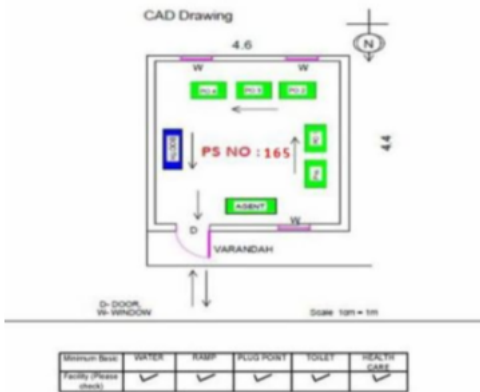

Google Map View

Polling Station Building Front View

Polling Station Front View

Cad View

Key MAP View

1 பெயர் : குப்பையார் தந்தை பெயர்: தேவந்திரர் வீட்டு எண் : 1 வயது : 79 பாலினம் : ஆண் Photo is available	AWP1856715	2 பெயர் : வீலா கணவர் பெயர்: குப்பையர் வீட்டு எண் : 1 வயது : 61 பாலினம் : பெண் Photo is available	LVY4335501	3 பெயர் : சுரேஷ் தந்தை பெயர்: பலகிருஷ்ணன் வீட்டு எண் : 1 வயது : 35 பாலினம் : ஆண் Photo is available	AWP0376988
4 பெயர் : மகேஷ் தந்தை பெயர்: குப்பையேர் வீட்டு எண் : 1 வயது : 28 பாலினம் : ஆண் Photo is available	AWP1477587	5 பெயர் : ஜெய்ராம் தந்தை பெயர்: வெட்டால் வீட்டு எண் : 2 வயது : 45 பாலினம் : ஆண் Photo is available	AWP1195999	6 பெயர் : ராதா கணவர் பெயர்: ஜெயராமன் வீட்டு எண் : 2 வயது : 41 பாலினம் : பெண் Photo is available	AWP1196005
7 பெயர் : லலிதா கணவர் பெயர்: துளசிராம் வீட்டு எண் : 3 வயது : 73 பாலினம் : பெண் Photo is available	AWP0702415	8 பெயர் : பத்மநாபன் தந்தை பெயர்: சுந்தரராஜன் வீட்டு எண் : 3 வயது : 70 பாலினம் : ஆண் Photo is available	LVY3164860	9 பெயர் : கீதா கணவர் பெயர்: பத்மநாபன் வீட்டு எண் : 3 வயது : 60 பாலினம் : பெண் Photo is available	LVY3164878
10 பெயர் : மணிகண்டன் தந்தை பெயர்: பத்மநாபன் வீட்டு எண் : 3 வயது : 41 பாலினம் : ஆண் Photo is available	LVY3164886	11 பெயர் : சபரிநாத் தந்தை பெயர்: பத்மநாபன் வீட்டு எண் : 3 வயது : 33 பாலினம் : ஆண் Photo is available	AWP0842575	12 பெயர் : சுப்புநீ மணிகண்டன் நாண்ப்பான் கணவர் பெயர்: மணிகண்டன் நாண்ப்பான் பத்மநாபன் வீட்டு எண் : 3/4 வயது : 27 பாலினம் : பெண் Photo is available	AWP2319382
13 பெயர் : பாபுலால் தந்தை பெயர்: ராஜா வீட்டு எண் : 4 வயது : 58 பாலினம் : ஆண் Photo is available	AWP0702431	14 பெயர் : முகமத் நயாஸ் இதரர் பெயர்: நூர் ஜஹான் பேகம் வீட்டு எண் : 4 வயது : 39 பாலினம் : ஆண் Photo is available	AWP2151728	15 பெயர் : பவித்திரா தந்தை பெயர்: பாபுலால் வீட்டு எண் : 4 வயது : 32 பாலினம் : பெண் Photo is available	AWP0702423
16 பெயர் : சாந்தி கணவர் பெயர்: பாபுலால் வீட்டு எண் : 4-111A வயது : 53 பாலினம் : பெண் Photo is available	AWP0702449	17 பெயர் : கண்ணன் தந்தை பெயர்: ராமாச்சாரி வீட்டு எண் : 5 வயது : 62 பாலினம் : ஆண் Photo is available	AWP0377622	18 பெயர் : சரோஜா கண்ணன் கணவர் பெயர்: கண்ணன் வீட்டு எண் : 5/5 வயது : 54 பாலினம் : பெண் Photo is available	AWP2597003
19 பெயர் : லதா தந்தை பெயர்: கண்ணன் வீட்டு எண் : 5/5 வயது : 25 பாலினம் : பெண் Photo is available	AWP2295152	20 பெயர் : ராஜேஸ்வரி கணவர் பெயர்: ரெங்காசாரி வீட்டு எண் : 6 வயது : 59 பாலினம் : பெண் Photo is available	AWP1856723	21 பெயர் : சுரேந்திரன் தந்தை பெயர்: ரெங்காசாரி வீட்டு எண் : 6 வயது : 38 பாலினம் : ஆண் Photo is available	LVY3179504
22 பெயர் : சுஹாசினி கணவர் பெயர்: சுரேந்திரன் வீட்டு எண் : 6 வயது : 35 பாலினம் : பெண் Photo is available	AWP0958777	23 பெயர் : அஸ்வின தந்தை பெயர்: ரங்காச்சாரி வீட்டு எண் : 6 வயது : 31 பாலினம் : ஆண் Photo is available	AWP0842583	24 பெயர் : செளமியா மு தந்தை பெயர்: முருகவேல் வீட்டு எண் : 6-1/69 ஏ இரண்டாவது மாடி வயது : 21 பாலினம் : பெண் Photo is available	AWP2492692
Q 25 பெயர் : விக்ரம் தினகர் மலி தந்தை பெயர்: தினகர் வீட்டு எண் : 6-12 வயது : 27 பாலினம் : ஆண் Photo is available	AWP1438225	26 பெயர் : புவனேஸ்வரி கணவர் பெயர்: அஸ்வின வீட்டு எண் : 6/111 வயது : 26 பாலினம் : பெண் Photo is available	AWP2231959	27 பெயர் : வசந்தா கணவர் பெயர்: ஜானகிராமன் வீட்டு எண் : 7-62 வயது : 86 பாலினம் : பெண் Photo is available	AWP1856749
28 பெயர் : ஹசீனா கணவர் பெயர்: பர்கத்துல்லா வீட்டு எண் : 9 வயது : 48 பாலினம் : பெண் Photo is available	LVY4392346	29 பெயர் : மகேஸ்வரி கணவர் பெயர்: மதன்லால் வீட்டு எண் : 10 வயது : 34 பாலினம் : பெண் Photo is available	AWP0702456	30 பெயர் : குமார் தந்தை பெயர்: சந்திரமோகன் வீட்டு எண் : 11 வயது : 35 பாலினம் : ஆண் Photo is available	AWP0163527