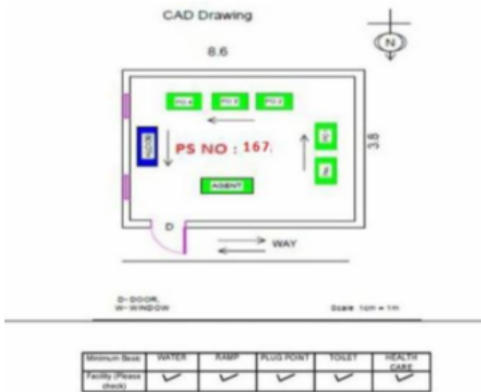

Google Map View

Polling Station Building Front View

Polling Station Front View

Cad View

Key MAP View

1 பெயர் : மல்லிகா கணவர் பெயர்: விட்டல் வீட்டு எண் : 1 வயது : 64 பாலினம் : பெண் Photo is available	AWP1862572	2 பெயர் : ஸ்ரீதர் தந்தை பெயர்: வெங்கடாஜலபதி வீட்டு எண் : 1 வயது : 46 பாலினம் : ஆண் Photo is available	LVY1785526	3 பெயர் : இந்திரா கணவர் பெயர்: ஸ்ரீதர் வீட்டு எண் : 1 வயது : 41 பாலினம் : பெண் Photo is available	AWP0563700
4 பெயர் : லட்சுமி கணவர் பெயர்: சசிசுமார் வீட்டு எண் : 1 வயது : 40 பாலினம் : பெண் Photo is available	AWP2292282	5 பெயர் : தேவிகா தந்தை பெயர்: சங்கர் வீட்டு எண் : 1 வயது : 36 பாலினம் : பெண் Photo is available	AWP0564302	# 6 பெயர் : எஸ் ஜெ அருண்தீபன் தந்தை பெயர்: ஜெயராம் வீட்டு எண் : 1 வயது : 35 பாலினம் : ஆண் Photo is available	AWP0164251
7 பெயர் : ஆனந்தி தந்தை பெயர்: ஜெயராம் வீட்டு எண் : 1 வயது : 30 பாலினம் : பெண் Photo is available	AWP1114776	8 பெயர் : அருண்சுமார் கே சீ தந்தை பெயர்: சீனிவாசன் வீட்டு எண் : 1/2B வயது : 28 பாலினம் : ஆண் Photo is available	AWP2566990	9 பெயர் : பிரியதர்ஷினி கே சீ தந்தை பெயர்: சீனிவாசன் வீட்டு எண் : 1/2B வயது : 20 பாலினம் : பெண் Photo is available	AWP2566461
10 பெயர் : பியூலா இரட்சண்யா தந்தை பெயர்: சந்திரமௌலி வீட்டு எண் : 2 வயது : 27 பாலினம் : பெண் Photo is available	AWP2154888	11 பெயர் : ஆனந்தி தந்தை பெயர்: இளங்கோ வீட்டு எண் : 3 வயது : 33 பாலினம் : பெண் Photo is available	AWP0703272	12 பெயர் : ராஜீ தந்தை பெயர்: ராம் வீட்டு எண் : 4 வயது : 48 பாலினம் : ஆண் Photo is available	AWP0959320
13 பெயர் : ஜெகதீசன் தந்தை பெயர்: கிருஷ்ண மூர்த்தி வீட்டு எண் : 4/77 வயது : 52 பாலினம் : ஆண் Photo is available	AWP1580513	14 பெயர் : மீனாகுமாரி கணவர் பெயர்: ஜகதீசன் வீட்டு எண் : 4/77 வயது : 46 பாலினம் : பெண் Photo is available	AWP1552512	15 பெயர் : நந்தகுமார் தந்தை பெயர்: ஜெகதீசன் வீட்டு எண் : 4/77 வயது : 25 பாலினம் : ஆண் Photo is available	AWP1552660
16 பெயர் : ஜெயராம் ஏ ஜே தந்தை பெயர்: ஜெகதீசன் வீட்டு எண் : 4/77 வயது : 19 பாலினம் : ஆண் Photo is available	AWP2574374	17 பெயர் : வசந்தா கணவர் பெயர்: ராஜாராம் வீட்டு எண் : 4-B வயது : 70 பாலினம் : பெண் Photo is available	AWP1046564	18 பெயர் : சதிஷ் தந்தை பெயர்: ராஜாராம் வீட்டு எண் : 4-B வயது : 46 பாலினம் : ஆண் Photo is available	AWP1046523
19 பெயர் : பாபு தந்தை பெயர்: ராஜாராம் வீட்டு எண் : 4 பீ வயது : 48 பாலினம் : ஆண் Photo is available	AWP2292274	20 பெயர் : ராஜாமணி கணவர் பெயர்: வாசுதேவன் வீட்டு எண் : 7 வயது : 71 பாலினம் : பெண் Photo is available	LVY1790559	21 பெயர் : நாகராஜன் தந்தை பெயர்: வாசுதேவன் வீட்டு எண் : 7 வயது : 51 பாலினம் : ஆண் Photo is available	LVY1790674
22 பெயர் : வெங்கடேஷ் தந்தை பெயர்: வாசுதேவன் வீட்டு எண் : 7 வயது : 49 பாலினம் : ஆண் Photo is available	LVY3207123	23 பெயர் : கலாவதி கணவர் பெயர்: வெங்கடேஷ் வீட்டு எண் : 7 வயது : 42 பாலினம் : பெண் Photo is available	LVY3204377	24 பெயர் : கவிதா கணவர் பெயர்: நாகராஜன் வீட்டு எண் : 7 வயது : 41 பாலினம் : பெண் Photo is available	LVY3204393
25 பெயர் : ஹரிணி தந்தை பெயர்: நாகராஜன் வீட்டு எண் : 7/3 வயது : 23 பாலினம் : பெண் Photo is available	AWP2292381	26 பெயர் : ராஜேஸ்வரி நா தந்தை பெயர்: நாகராஜன் கெ வா வீட்டு எண் : 7-3 வயது : 21 பாலினம் : பெண் Photo is available	AWP2500809	27 பெயர் : பூர்வா தேஷ்முக் தந்தை பெயர்: ராஜ்குமார் தேஷ்முக் வீட்டு எண் : 7/21- வயது : 19 பாலினம் : பெண் Photo is available	AWP2560746
28 பெயர் : ரத்னபாய் கணவர் பெயர்: அனந்தராவ்சேட் வீட்டு எண் : 8 வயது : 76 பாலினம் : பெண் Photo is available	LVY3204153	29 பெயர் : ராஜ்குமார்தேஷ்முக் தந்தை பெயர்: அனந்தராவ்சேட் வீட்டு எண் : 8 வயது : 44 பாலினம் : ஆண் Photo is available	LVY3222726	30 பெயர் : கோதாவரி கணவர் பெயர்: ராஜ்குமார்தேஷ்முக் வீட்டு எண் : 8 வயது : 43 பாலினம் : பெண் Photo is available	LVY3204179