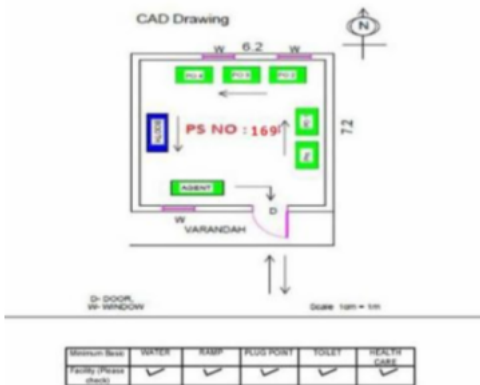

Google Map View

Polling Station Building Front View

Polling Station Front View

Cad View

Key MAP View

1 பெயர் : அப்துல்கபூர் தந்தை பெயர் : அப்துல்லஹீத் வீட்டு எண் : 1 வயது : 43 பாலினம் : ஆண்	LVY3198884 Photo is available	2 பெயர் : பாமிதாபேகம் கணவர் பெயர் : நூர்நவாஸ் வீட்டு எண் : 2 வயது : 62 பாலினம் : பெண்	AWP0164871 Photo is available	3 பெயர் : நகிமாநஸ்ரின் கணவர் பெயர் : சாதத்துல்லாகான் வீட்டு எண் : 2 வயது : 61 பாலினம் : பெண்	AWP1884758 Photo is available
4 பெயர் : கலீலாகமத் தந்தை பெயர் : குல்ஹமீது வீட்டு எண் : 2 வயது : 47 பாலினம் : ஆண்	LVY4222170 Photo is available	5 பெயர் : அஸ்மாஜூயின் தந்தை பெயர் : சாதத்துல்லாகான் வீட்டு எண் : 2 வயது : 42 பாலினம் : பெண்	LVY3224003 Photo is available	6 பெயர் : தாஜீதீன் எஸ் சி தந்தை பெயர் : சாந்தப்பாஷ வீட்டு எண் : 2/1 வயது : 56 பாலினம் : ஆண்	AWP2468320 Photo is available
7 பெயர் : லைலா எஸ் டி கணவர் பெயர் : தாஜூதீன் வீட்டு எண் : 2/1 வயது : 41 பாலினம் : பெண்	AWP2468312 Photo is available	8 பெயர் : சர்மா கணவர் பெயர் : முகமது முஜம்மில் வீட்டு எண் : 2/1 வயது : 30 பாலினம் : பெண்	AWP1523562 Photo is available	9 பெயர் : அப்துல் ஹகீம் தந்தை பெயர் : தாஜூதீன் வீட்டு எண் : 2/1 வயது : 20 பாலினம் : ஆண்	AWP2486561 Photo is available
10 பெயர் : பாருக்கபாஷா தந்தை பெயர் : உம்மர் பாஷா வீட்டு எண் : 3 வயது : 32 பாலினம் : ஆண்	AWP0704502 Photo is available	11 பெயர் : பாத்ரிமா தந்தை பெயர் : ஷேகுசென் வீட்டு எண் : 4 வயது : 29 பாலினம் : பெண்	AWP1332584 Photo is available	12 பெயர் : பாணு கணவர் பெயர் : சையத் முஸ்தபா வீட்டு எண் : 4-2 வயது : 42 பாலினம் : பெண்	AWP1332766 Photo is available
13 பெயர் : ஆசிப்மைதீன் தந்தை பெயர் : ஷேக்உசேன் வீட்டு எண் : 4-2 வயது : 29 பாலினம் : ஆண்	AWP1368877 Photo is available	14 பெயர் : சுல்தானா தந்தை பெயர் : பர்கத் வீட்டு எண் : 4/2 வயது : 24 பாலினம் : பெண்	ZHT1800374 Photo is available	15 பெயர் : இம்ரான் தந்தை பெயர் : லியாகத் அலி வீட்டு எண் : 5 வயது : 34 பாலினம் : ஆண்	AWP0563031 Photo is available
16 பெயர் : அஸ்மா தந்தை பெயர் : ஜிக்கிரியா வீட்டு எண் : 5ஏ வயது : 22 பாலினம் : பெண்	AWP2394435 Photo is available	17 பெயர் : ஷேக்அம்ஜத் தந்தை பெயர் : பாஷா வீட்டு எண் : 6 வயது : 65 பாலினம் : ஆண்	AWP1884766 Photo is available	18 பெயர் : குர்ஷித்ஜான் கணவர் பெயர் : ஷேக்அம்ஜத் வீட்டு எண் : 6 வயது : 59 பாலினம் : பெண்	AWP1884774 Photo is available
19 பெயர் : முகமதரபி தந்தை பெயர் : ஷேக்அம்ஜத் வீட்டு எண் : 6 வயது : 39 பாலினம் : ஆண்	LVY3204120 Photo is available	20 பெயர் : ஷாசியா அம்ரின் கணவர் பெயர் : முஹம்மத் ரபி வீட்டு எண் : 6 வயது : 36 பாலினம் : பெண்	AWP1197151 Photo is available	21 பெயர் : முஹம்மத்வசீம் தந்தை பெயர் : ஷேக்அம்ஜத் வீட்டு எண் : 6 வயது : 33 பாலினம் : ஆண்	AWP0704536 Photo is available
22 பெயர் : சாரா சமீரா கணவர் பெயர் : முஹம்மத் வசீம் வீட்டு எண் : 6/3 வயது : 26 பாலினம் : பெண்	AWP2448439 Photo is available	23 பெயர் : கௌஸ் பாஷா தந்தை பெயர் : ஹமீத் வீட்டு எண் : 6/12பி வயது : 61 பாலினம் : ஆண்	AWP2481166 Photo is available	24 பெயர் : ஷாணு கணவர் பெயர் : கௌஸ் பாஷா வீட்டு எண் : 6/12பி வயது : 48 பாலினம் : பெண்	AWP2500775 Photo is available
25 பெயர் : நவீத் தந்தை பெயர் : கௌஸ் பாஷா வீட்டு எண் : 6/12பி வயது : 26 பாலினம் : ஆண்	AWP2482891 Photo is available	# 26 பெயர் : ஷா ஜூயின் பாணு தாயின் பெயர் : மலிகா பேகம் வீட்டு எண் : 6B வயது : 37 பாலினம் : பெண்	AWP1332717 Photo is available	27 பெயர் : அப்துலா தரணும் கணவர் பெயர் : ஷாகுல் ஹமீத் வீட்டு எண் : 6/B வயது : 32 பாலினம் : பெண்	AWP1463876 Photo is available
28 பெயர் : அஷ்ரப் கணவர் பெயர் : அலாவுதீன் பாபு வீட்டு எண் : 7 வயது : 42 பாலினம் : பெண்	IYE1154772 Photo is available	29 பெயர் : அலாவுதீன் பாபு தந்தை பெயர் : அமீர் ஜான் வீட்டு எண் : 7 வயது : 37 பாலினம் : ஆண்	AWP2564003 Photo is available	30 பெயர் : ஷக்கீக் பஸ்கி தந்தை பெயர் : இஸ்மாயில் சபீருல்லா வீட்டு எண் : 7 வயது : 24 பாலினம் : ஆண்	AWP2166684 Photo is available