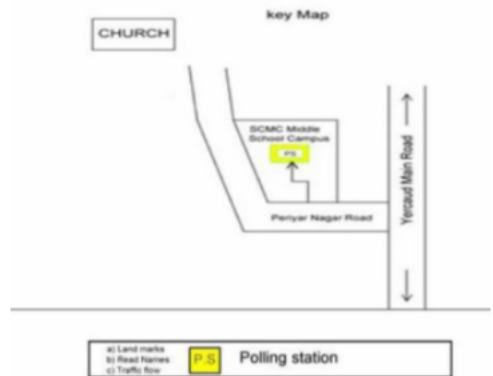

Google Map View

Polling Station Building Front View

Polling Station Front View

Cad View

Key MAP View

1 பெயர் : ஹரிபிரசாத் தந்தை பெயர்: ராஜேந்திரன் வீட்டு எண் : 1 வயது : 30 பாலினம் : ஆண்	AWP1011600 Photo is available	2 பெயர் : அசோக் தந்தை பெயர்: கிருஷ்ணன் வீட்டு எண் : 1/82 வயது : 59 பாலினம் : ஆண்	AWP1633379 Photo is available	3 பெயர் : அருணா கணவர் பெயர்: அசோகன் வீட்டு எண் : 1/82 வயது : 51 பாலினம் : பெண்	AWP0007823 Photo is available
4 பெயர் : பழனிமம்மன் கணவர் பெயர்: அருணாசலம் வீட்டு எண் : 2 வயது : 66 பாலினம் : பெண்	AWP0594135 Photo is available	5 பெயர் : கோவிந்தராஜ் தந்தை பெயர்: அருணாசலம் வீட்டு எண் : 2 வயது : 53 பாலினம் : ஆண்	AWP0594127 Photo is available	6 பெயர் : சசீலா கணவர் பெயர்: மகாராஜன் வீட்டு எண் : 2 வயது : 42 பாலினம் : பெண்	AWP0103630 Photo is available
7 பெயர் : கவிதா கணவர் பெயர்: கோவிந்தராஜ் வீட்டு எண் : 2 வயது : 36 பாலினம் : பெண்	AWP0594143 Photo is available	8 பெயர் : குபேந்திரன் தந்தை பெயர்: செல்வமணி வீட்டு எண் : 2 வயது : 36 பாலினம் : ஆண்	AWP0115204 Photo is available	9 பெயர் : தேன்மொழி தந்தை பெயர்: ரவி வீட்டு எண் : 2 வயது : 30 பாலினம் : பெண்	AWP0897710 Photo is available
10 பெயர் : ரஞ்சிதா கணவர் பெயர்: விக்ரம் வீட்டு எண் : 2 வயது : 28 பாலினம் : பெண்	AWP2148468 Photo is available	11 பெயர் : வேலாயுதி கணவர் பெயர்: ராமசாமி வீட்டு எண் : 2-1 வயது : 79 பாலினம் : பெண்	AWP1625441 Photo is available	12 பெயர் : உதயகுமார் தந்தை பெயர்: ராமசாமி வீட்டு எண் : 2-1 வயது : 48 பாலினம் : ஆண்	AWP1625458 Photo is available
13 பெயர் : ரமணன் அ தந்தை பெயர்: அன்பழகன் வீட்டு எண் : 2/41-2/52 வயது : 21 பாலினம் : ஆண்	AWP2469179 Photo is available	14 பெயர் : வர்ணப்பிரியா அ தந்தை பெயர்: அன்பழகன் வீட்டு எண் : 2/41-2/52 வயது : 20 பாலினம் : பெண்	AWP2469161 Photo is available	15 பெயர் : செல்வமணி தந்தை பெயர்: வைத்தியலிங்கம் வீட்டு எண் : 2-46 வயது : 69 பாலினம் : ஆண்	LVY4271235 Photo is available
16 பெயர் : நிவேதா கணவர் பெயர்: குபேந்திரன் வீட்டு எண் : 2/46 வயது : 29 பாலினம் : பெண்	AWP1497502 Photo is available	17 பெயர் : சஞ்சய் குமார் தந்தை பெயர்: சுரேஷ் குமார் வீட்டு எண் : 2/46 வயது : 23 பாலினம் : ஆண்	ASP2170223 Photo is available	18 பெயர் : ஜெயா கணவர் பெயர்: பெருமாள் வீட்டு எண் : 2-47 வயது : 36 பாலினம் : பெண்	AWP0611293 Photo is available
19 பெயர் : கீரிாசகன் தந்தை பெயர்: முருகன் வீட்டு எண் : 2/47 வயது : 21 பாலினம் : ஆண்	AWP2406650 Photo is available	20 பெயர் : மோகனசுந்தரம் தந்தை பெயர்: அருணாசலம் வீட்டு எண் : 2-47A வயது : 51 பாலினம் : ஆண்	AWP1625466 Photo is available	21 பெயர் : ஜெயலட்சுமி கணவர் பெயர்: ராஜேந்திரன் வீட்டு எண் : 2/56 வயது : 46 பாலினம் : பெண்	MNG3240132 Photo is available
22 பெயர் : ஷாலினி தந்தை பெயர்: ராஜேந்திரன் வீட்டு எண் : 2/56 வயது : 25 பாலினம் : பெண்	ZZG1049006 Photo is available	23 பெயர் : ஈஸ்வரி கணவர் பெயர்: திருநாவுக்கரசு வீட்டு எண் : 2-57 வயது : 85 பாலினம் : பெண்	AWP0897637 Photo is available	24 பெயர் : வசந்தி கணவர் பெயர்: ஜெகதீசன் வீட்டு எண் : 2-57 வயது : 54 பாலினம் : பெண்	AWP0611335 Photo is available
25 பெயர் : ஹேமலதா கணவர் பெயர்: போரஸ் வீட்டு எண் : 2-57 வயது : 48 பாலினம் : பெண்	AWP0505107 Photo is available	26 பெயர் : பிரதீப்குமார் தந்தை பெயர்: ரவி வீட்டு எண் : 2-57 வயது : 29 பாலினம் : ஆண்	AWP1306331 Photo is available	27 பெயர் : ஹரிணி தந்தை பெயர்: மாணிக்கம் வீட்டு எண் : 2/57 வயது : 25 பாலினம் : பெண்	AWP2189686 Photo is available
28 பெயர் : வித்யாஸ் தந்தை பெயர்: விஜயன் வீட்டு எண் : 2/57 வயது : 23 பாலினம் : பெண்	AWP2210722 Photo is available	29 பெயர் : சுதர்சன் ஜெ தந்தை பெயர்: ஜெகதீசன் வீட்டு எண் : 2/57 வயது : 20 பாலினம் : ஆண்	AWP2626711 Photo is available	30 பெயர் : பிரியதர்ஷினி தந்தை பெயர்: புருசோத்தமன் வீட்டு எண் : 2/58 வயது : 21 பாலினம் : பெண்	AWP2406759 Photo is available