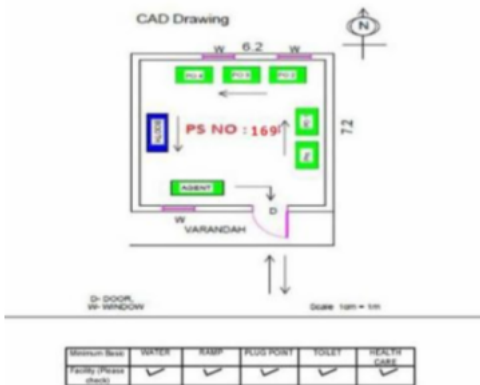

Google Map View

Polling Station Building Front View

Polling Station Front View

Cad View

Key MAP View

1 பெயர் : முகமதுசரிபு தந்தை பெயர்: யாசின் வீட்டு எண் : 1 வயது : 39 பாலினம் : ஆண் Photo is available	AWP1518737	2 பெயர் : அஷ்ரப் கணவர் பெயர்: காதர்கான் வீட்டு எண் : 1-1 வயது : 81 பாலினம் : பெண் Photo is available	LVY1349190	3 பெயர் : அய்யுப்கான் தந்தை பெயர்: காதர்கான் வீட்டு எண் : 1-1 வயது : 59 பாலினம் : ஆண் Photo is available	LVY3235512
4 பெயர் : யுசுப்கான் தந்தை பெயர்: காதர்கான் வீட்டு எண் : 1-1 வயது : 45 பாலினம் : ஆண் Photo is available	LVY1347038	5 பெயர் : ஷாகிராபானு கணவர் பெயர்: யூசுப்கான் வீட்டு எண் : 1-1 வயது : 40 பாலினம் : பெண் Photo is available	LVY3211570	6 பெயர் : ரஷிதா தந்தை பெயர்: அய்யுப்கான் வீட்டு எண் : 1/1-25 எஸி வயது : 40 பாலினம் : பெண் Photo is available	AWP2469146
7 பெயர் : அர்சியா பேகம் தந்தை பெயர்: யூசுப்கான் வீட்டு எண் : 1/1/25சி வயது : 22 பாலினம் : பெண் Photo is available	AWP2471415	8 பெயர் : சான்ந் பாஷா தந்தை பெயர்: சந்தா சாஹிப் வீட்டு எண் : 2 வயது : 82 பாலினம் : ஆண் Photo is available	AWP1898626	9 பெயர் : ஷபி தந்தை பெயர்: ஜான்பாஷா வீட்டு எண் : 2 வயது : 59 பாலினம் : ஆண் Photo is available	LVY1487297
10 பெயர் : முஹம்மத் தந்தை பெயர்: ஜான்பாஷா வீட்டு எண் : 2 வயது : 51 பாலினம் : ஆண் Photo is available	LVY1482728	11 பெயர் : முபாரக் தந்தை பெயர்: ஜான்பாஷா வீட்டு எண் : 2 வயது : 43 பாலினம் : ஆண் Photo is available	LVY1481068	12 பெயர் : அலி ஜான் தந்தை பெயர்: ஜான்பாஷா வீட்டு எண் : 2 வயது : 41 பாலினம் : ஆண் Photo is available	LVY3209459
13 பெயர் : பாத்திமா கணவர் பெயர்: முபாரக் வீட்டு எண் : 2-1 வயது : 28 பாலினம் : பெண் Photo is available	AWP1292093	14 பெயர் : பரிதா கணவர் பெயர்: முஸ்தாக் வீட்டு எண் : 3 வயது : 47 பாலினம் : பெண் Photo is available	LVY3212032	15 பெயர் : அஷ்ரப் தந்தை பெயர்: உசேன்ஷெரிப் வீட்டு எண் : 3 வயது : 46 பாலினம் : ஆண் Photo is available	LVY1344290
16 பெயர் : சையத்ஆசிப் தந்தை பெயர்: சையத்மன்னான் வீட்டு எண் : 3 வயது : 45 பாலினம் : ஆண் Photo is available	LVY1346543	17 பெயர் : ஷர்மிளா ஷா சையத் ஆசிப் கணவர் பெயர்: சையத் ஆசிப் வீட்டு எண் : 3 வயது : 39 பாலினம் : பெண் Photo is available	AWP2191849	18 பெயர் : பௌஷியாபேகம் கணவர் பெயர்: அஷ்ரப் வீட்டு எண் : 3 வயது : 39 பாலினம் : பெண் Photo is available	AWP0705848
19 பெயர் : முபீன் பானு தந்தை பெயர்: சனாவுல்லா ஷெரிப் வீட்டு எண் : 3 வயது : 39 பாலினம் : பெண் Photo is available	AWP0244988	20 பெயர் : தஸமியா தந்தை பெயர்: அஷ்ரப் வீட்டு எண் : 3 வயது : 19 பாலினம் : பெண் Photo is available	AWP2604494	21 பெயர் : மக்பூல் தந்தை பெயர்: காசீம் வீட்டு எண் : 3-1 வயது : 53 பாலினம் : ஆண் Photo is available	LVY1349380
22 பெயர் : ஜெரினா பானு கணவர் பெயர்: உமர்ரபாஷா வீட்டு எண் : 3-1 வயது : 47 பாலினம் : பெண் Photo is available	LVY1346964	# 23 பெயர் : கௌசர் யூசுப்கான் கணவர் பெயர்: யூசுப்கான் வீட்டு எண் : 3-2 வயது : 43 பாலினம் : பெண் Photo is available	LVY3211562	24 பெயர் : ஷேக்அன்சர் தந்தை பெயர்: வலிஅகமது வீட்டு எண் : 4 வயது : 71 பாலினம் : ஆண் Photo is available	AWP1898642
25 பெயர் : நசீமா கணவர் பெயர்: ஷேக்அன்சர் வீட்டு எண் : 4 வயது : 61 பாலினம் : பெண் Photo is available	LVY3214723	26 பெயர் : லியகத்அலி தந்தை பெயர்: ஷேக்அன்சர் வீட்டு எண் : 4 வயது : 43 பாலினம் : ஆண் Photo is available	LVY1491430	27 பெயர் : பல்கீஸ்பானு தந்தை பெயர்: ஷேக்அன்சர் வீட்டு எண் : 4 வயது : 43 பாலினம் : பெண் Photo is available	LVY3232097
28 பெயர் : நஸிருத்தீன் தந்தை பெயர்: ஷேக் அன்சர் வீட்டு எண் : 4 வயது : 41 பாலினம் : ஆண் Photo is available	LVY1486968	29 பெயர் : நர்கீஸ்பானு தந்தை பெயர்: ஷேக்அன்சர் வீட்டு எண் : 4 வயது : 39 பாலினம் : பெண் Photo is available	LVY3214731	30 பெயர் : பர்வின் பானு கணவர் பெயர்: ஷானூர் வீட்டு எண் : 4-2 வயது : 56 பாலினம் : பெண் Photo is available	LVY1488376