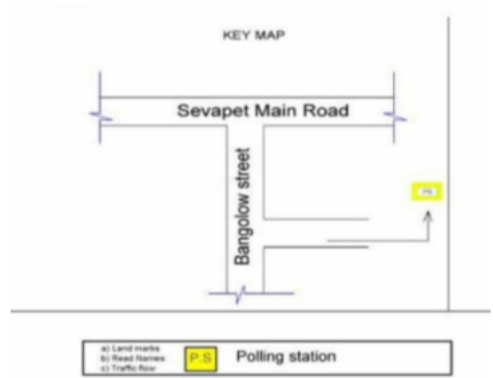

Key MAP View