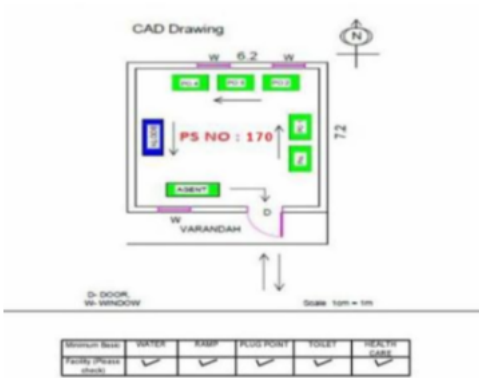

Google Map View

Polling Station Building Front View

Polling Station Front View

Cad View

Key MAP View

1 பெயர் : யுவராஜ் தந்தை பெயர்: அசோகன் வீட்டு எண் : 1 வயது : 51 பாலினம் : ஆண்	AWP0066514 Photo is available	2 பெயர் : கோகிலா கணவர் பெயர்: யுவராஜ் வீட்டு எண் : 1 வயது : 40 பாலினம் : பெண்	AWP0066506 Photo is available	3 பெயர் : சஞ்சய் ஹச் ஜீ தந்தை பெயர்: கெங்காராம் வீட்டு எண் : 1 வயது : 25 பாலினம் : ஆண்	AWP1581388 Photo is available
4 பெயர் : ஜமுனா கணவர் பெயர்: ஆனஸ்ட்ராஜ் வீட்டு எண் : 1-6 வயது : 35 பாலினம் : பெண்	AWP0380592 Photo is available	5 பெயர் : யுவராஜ் தந்தை பெயர்: அனந்த அய்யர் வீட்டு எண் : 2 வயது : 54 பாலினம் : ஆண்	AWP1901537 Photo is available	6 பெயர் : கெங்காராம் தந்தை பெயர்: அனந்த அய்யர் வீட்டு எண் : 2 வயது : 47 பாலினம் : ஆண்	LVY3202454 Photo is available
7 பெயர் : கலாவதி கணவர் பெயர்: யுவராஜ் வீட்டு எண் : 2 வயது : 46 பாலினம் : பெண்	LVY3201845 Photo is available	8 பெயர் : சுபாஷினி கணவர் பெயர்: கெங்காராம் வீட்டு எண் : 2 வயது : 44 பாலினம் : பெண்	LVY3202066 Photo is available	9 பெயர் : சலீம் தந்தை பெயர்: தாஜீதீன் வீட்டு எண் : 2-10 வயது : 47 பாலினம் : ஆண்	AWP0590992 Photo is available
10 பெயர் : ஹாஜிரா கணவர் பெயர்: சலீம் வீட்டு எண் : 2-10 வயது : 37 பாலினம் : பெண்	AWP0590984 Photo is available	# 11 பெயர் : ச அமர்நாத் தந்தை பெயர்: சுந்தர்ராஜன் வீட்டு எண் : 4 வயது : 41 பாலினம் : ஆண்	AWP0381251 Photo is available	12 பெயர் : ரேஷ்மா கணவர் பெயர்: இதயாத்துல்லா வீட்டு எண் : 4 வயது : 39 பாலினம் : பெண்	AWP1115583 Photo is available
13 பெயர் : சையத் சமியுல்லா இ தந்தை பெயர்: இதயத்துல்லா வீட்டு எண் : 4 வயது : 19 பாலினம் : ஆண்	AWP2608594 Photo is available	14 பெயர் : நவீன்குமார் தந்தை பெயர்: யுவராஜ் வீட்டு எண் : 4/1ஏ வயது : 23 பாலினம் : ஆண்	AWP2325744 Photo is available	15 பெயர் : சீனிவாசன் தந்தை பெயர்: வரதராஜீலு வீட்டு எண் : 4A வயது : 54 பாலினம் : ஆண்	LVY1344910 Photo is available
16 பெயர் : ஜெயந்தி கணவர் பெயர்: சீனிவாசன் வீட்டு எண் : 4A வயது : 53 பாலினம் : பெண்	LVY1344928 Photo is available	17 பெயர் : முஹம்மத்ஷரிப் தந்தை பெயர்: காதர்ஷரிப் வீட்டு எண் : 5 வயது : 53 பாலினம் : ஆண்	LVY1348333 Photo is available	18 பெயர் : ஹசீனா கணவர் பெயர்: முஹம்மதுஷரிப் வீட்டு எண் : 5 வயது : 49 பாலினம் : பெண்	LVY1348341 Photo is available
19 பெயர் : ஷபானா தந்தை பெயர்: முகமது ஷெரீப் வீட்டு எண் : 5/62 வயது : 22 பாலினம் : பெண்	AWP2519973 Photo is available	20 பெயர் : அலாவுதீன் மு தந்தை பெயர்: முஹம்மத் ஷெரிப் வீட்டு எண் : 5/62 வயது : 20 பாலினம் : ஆண்	AWP2629723 Photo is available	21 பெயர் : தர்ஷினி வா கணவர் பெயர்: பிரபு வீட்டு எண் : 6/1 வயது : 23 பாலினம் : பெண்	AWP2554103 Photo is available
22 பெயர் : சான் பாஷா தந்தை பெயர்: பாத்திமா வீட்டு எண் : 6-18 வயது : 57 பாலினம் : ஆண்	AWP1115526 Photo is available	23 பெயர் : பாணு கணவர் பெயர்: சான் பாஷா வீட்டு எண் : 6-18 வயது : 52 பாலினம் : பெண்	AWP1115534 Photo is available	24 பெயர் : அசேன் பாஷா தந்தை பெயர்: சான் பாஷா வீட்டு எண் : 6-18 வயது : 37 பாலினம் : ஆண்	AWP1115518 Photo is available
25 பெயர் : ஷபி தந்தை பெயர்: சர்தார்கான் வீட்டு எண் : 7 வயது : 62 பாலினம் : ஆண்	LVY3205580 Photo is available	26 பெயர் : சலீம் தந்தை பெயர்: சர்தார்கான் வீட்டு எண் : 7 வயது : 60 பாலினம் : ஆண்	LVY1347707 Photo is available	27 பெயர் : அஸ்கிரி கணவர் பெயர்: ஷபி வீட்டு எண் : 7 வயது : 54 பாலினம் : பெண்	LVY3205416 Photo is available
28 பெயர் : முஸ்தபா தந்தை பெயர்: சர்தார்கான் வீட்டு எண் : 7 வயது : 51 பாலினம் : ஆண்	LVY1349125 Photo is available	29 பெயர் : பைரோஸ் தந்தை பெயர்: சர்தார்கான் வீட்டு எண் : 7 வயது : 49 பாலினம் : ஆண்	LVY1348929 Photo is available	30 பெயர் : முஸ்திரி தந்தை பெயர்: சலீம் வீட்டு எண் : 7 வயது : 49 பாலினம் : பெண்	LVY3218336 Photo is available