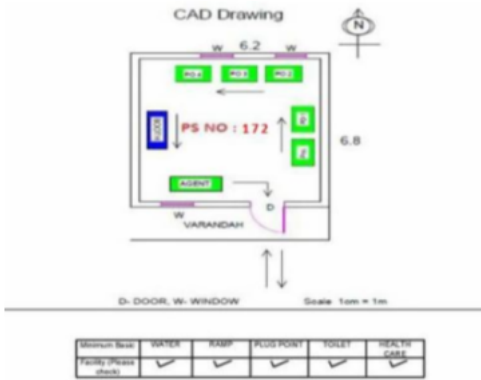

Google Map View

Polling Station Building Front View

Polling Station Front View

Cad View

Key MAP View

1 பெயர் : நாரஜான் கணவர் பெயர்: பாபு வீட்டு எண் : 1A வயது : 64 பாலினம் : பெண் Photo is available	LVY4318358	# 2 பெயர் : அலாவுதீன் பாபு தந்தை பெயர்: பாபு வீட்டு எண் : 1A வயது : 44 பாலினம் : ஆண் Photo is available	LVY4318366	3 பெயர் : நாரஜஹான் கணவர் பெயர்: யூசுப்கான் வீட்டு எண் : 2A வயது : 48 பாலினம் : பெண் Photo is available	AWP2205243
4 பெயர் : அமிர்தவரீஷினி தந்தை பெயர்: குமார் வீட்டு எண் : 3-2 வயது : 23 பாலினம் : பெண் Photo is available	AWP2378776	# 5 பெயர் : சல்மா பானு தந்தை பெயர்: சாதிக் உசேன் கணவர் வீட்டு எண் : 3-A வயது : 30 பாலினம் : பெண் Photo is available	AWP1425875	6 பெயர் : ஜேயலக்ஷ்மி தந்தை பெயர்: முருகன் வீட்டு எண் : 31e9-வீ வயது : 26 பாலினம் : பெண் Photo is available	AWP1464007
7 பெயர் : முஹம்மத் ஷாகில் தந்தை பெயர்: தாஜீதீன் வீட்டு எண் : 4 வயது : 25 பாலினம் : ஆண் Photo is available	AWP2301661	# 8 பெயர் : முஹம்மத் பானில் ஷாஜஹான் தந்தை பெயர்: ஷாஜஹான் ஷாஜஹான் வீட்டு எண் : 12 வயது : 36 பாலினம் : ஆண் Photo is available	AWP0562272	9 பெயர் : முகமது அப்சல் தந்தை பெயர்: ஷாஜகான் வீட்டு எண் : 12 வயது : 34 பாலினம் : ஆண் Photo is available	AWP0562280
10 பெயர் : சோனியா தந்தை பெயர்: கோபால் வீட்டு எண் : 13 வயது : 34 பாலினம் : பெண் Photo is available	AWP1115864	11 பெயர் : அப்துலஹீர் தந்தை பெயர்: கலீல் வீட்டு எண் : 20-B வயது : 37 பாலினம் : ஆண் Photo is available	AWP0381830	12 பெயர் : சல்மாபேகம் தந்தை பெயர்: அசேன் வீட்டு எண் : 22B வயது : 35 பாலினம் : பெண் Photo is available	AWP0166223
13 பெயர் : சாதியா சுல்தானா தந்தை பெயர்: இம்தியாஸ் அஹமத் வீட்டு எண் : 25/18 வயது : 26 பாலினம் : பெண் Photo is available	AWP1490333	14 பெயர் : யாரப் கான் தந்தை பெயர்: அலிகான் வீட்டு எண் : 25B வயது : 37 பாலினம் : ஆண் Photo is available	AWP0381962	15 பெயர் : சுல்தானா கணவர் பெயர்: அலாவுதீன் வீட்டு எண் : 30 வயது : 30 பாலினம் : பெண் Photo is available	AWP1510767
16 பெயர் : உமர்பாநுக் தந்தை பெயர்: செளகத்அலி வீட்டு எண் : 30B வயது : 35 பாலினம் : ஆண் Photo is available	AWP0166181	17 பெயர் : ஆஃப்ரித பாஷா தந்தை பெயர்: பாபு வீட்டு எண் : 33 வயது : 25 பாலினம் : ஆண் Photo is available	AWP1490150	18 பெயர் : சலீமா கணவர் பெயர்: ஜீப்ரியாஷெரீப் வீட்டு எண் : 35C வயது : 76 பாலினம் : பெண் Photo is available	AWP1917830
19 பெயர் : முனீர்பாஷா தந்தை பெயர்: ஜீப்ரியாஷெரீப் வீட்டு எண் : 35C வயது : 43 பாலினம் : ஆண் Photo is available	LVY3200987	20 பெயர் : ஆபிதாபானு தந்தை பெயர்: ஜீப்ரியாஷெரீப் வீட்டு எண் : 35C வயது : 40 பாலினம் : பெண் Photo is available	LVY3198512	21 பெயர் : அஸ்வின தந்தை பெயர்: காந்தி வீட்டு எண் : 41/28 வயது : 23 பாலினம் : ஆண் Photo is available	AWP2293777
22 பெயர் : அஸ்கர்அலி தந்தை பெயர்: அஷ்ரப்அலி வீட்டு எண் : 42 வயது : 36 பாலினம் : ஆண் Photo is available	AWP0562538	23 பெயர் : அஷ்ரப்அலி தந்தை பெயர்: ஷேக்நபிஷா வீட்டு எண் : 42C வயது : 64 பாலினம் : ஆண் Photo is available	LVY1343318	24 பெயர் : ரஷீதாபானு தந்தை பெயர்: ரஹமத்துல்லா வீட்டு எண் : 42C வயது : 60 பாலினம் : பெண் Photo is available	LVY1343300
25 பெயர் : நிஷார்பானு தந்தை பெயர்: அஷ்ரப்அலி வீட்டு எண் : 42C வயது : 40 பாலினம் : பெண் Photo is available	LVY3198934	26 பெயர் : நிஹார்பானு தந்தை பெயர்: அஷ்ரப்அலி வீட்டு எண் : 42C வயது : 39 பாலினம் : பெண் Photo is available	LVY3199254	27 பெயர் : சல்மா தந்தை பெயர்: சவுகத் வீட்டு எண் : 45C வயது : 35 பாலினம் : பெண் Photo is available	AWP0381905
28 பெயர் : நாதுஜகான் கணவர் பெயர்: தஸ்தகீர் வீட்டு எண் : 47-சி பிளாக் வயது : 61 பாலினம் : பெண் Photo is available	IYE0849554	29 பெயர் : தெளலத் தந்தை பெயர்: தஸ்தகீர் வீட்டு எண் : 47-சி பிளாக் வயது : 37 பாலினம் : ஆண் Photo is available	IYE0409136	30 பெயர் : பர்க்கத்தல்லா தந்தை பெயர்: நஜீர்பாஷா வீட்டு எண் : 51 வயது : 41 பாலினம் : ஆண் Photo is available	AWP0844712