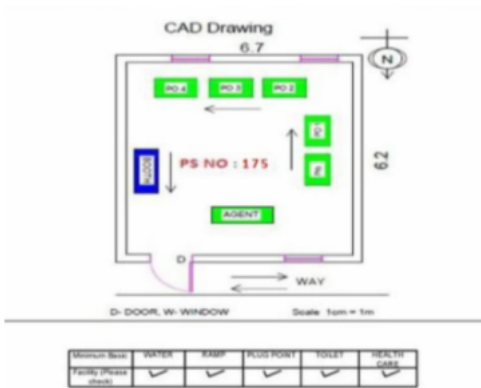

Google Map View

Polling Station Building Front View

Polling Station Front View

Cad View

Key MAP View

1 பெயர் : கோவிந்தம்மாள் கணவர் பெயர்: நடராஜன் வீட்டு எண் : 1 வயது : 68 பாலினம் : பெண் Photo is available	AWP1933464	2 பெயர் : ரேவதி கணவர் பெயர்: ரங்கதுரை வீட்டு எண் : 1 வயது : 44 பாலினம் : பெண் Photo is available	LVY3340403	3 பெயர் : சிந்து கணவர் பெயர்: அண்ணரசு வீட்டு எண் : 1-5 வயது : 34 பாலினம் : பெண் Photo is available	AWP1200070
4 பெயர் : மகேஸ்வரி கணவர் பெயர்: கணேசன் வீட்டு எண் : 2 வயது : 66 பாலினம் : பெண் Photo is available	AWP0560862	5 பெயர் : தெய்வானை கணவர் பெயர்: சத்தியன் வீட்டு எண் : 2 வயது : 61 பாலினம் : பெண் Photo is available	AWP1933472	6 பெயர் : ராமசந்திரன் தந்தை பெயர்: சத்தியன் வீட்டு எண் : 2 வயது : 44 பாலினம் : ஆண் Photo is available	LVY3341518
7 பெயர் : சுல்தானி கணவர் பெயர்: ராமசந்திரன் வீட்டு எண் : 2 வயது : 43 பாலினம் : பெண் Photo is available	LVY3329562	8 பெயர் : இர்ஷாத்அஹமத் தந்தை பெயர்: பஸல் அஹமத் வீட்டு எண் : 2 வயது : 28 பாலினம் : ஆண் Photo is available	AWP1547314	9 பெயர் : சியாமளா கணவர் பெயர்: சுந்தரம் வீட்டு எண் : 3 வயது : 66 பாலினம் : பெண் Photo is available	AWP1933480
10 பெயர் : கிருஷ்ணமூர்த்தி தந்தை பெயர்: சுந்தரம் வீட்டு எண் : 3 வயது : 48 பாலினம் : ஆண் Photo is available	AWP1933498	11 பெயர் : யோகதர்ஷினி தந்தை பெயர்: ரங்கதுரை வீட்டு எண் : 3/4 வயது : 21 பாலினம் : பெண் Photo is available	AWP2526408	12 பெயர் : வானதி கணவர் பெயர்: குமாரசாமி வீட்டு எண் : 4 வயது : 49 பாலினம் : பெண் Photo is available	AWP1933506
13 பெயர் : கணேஷ்வர் தந்தை பெயர்: ராமு வீட்டு எண் : 4-1 வயது : 27 பாலினம் : ஆண் Photo is available	AWP1503549	14 பெயர் : நல்லதுரை தந்தை பெயர்: கருப்பன் வீட்டு எண் : 4A வயது : 51 பாலினம் : ஆண் Photo is available	LVY3338936	15 பெயர் : கோமதி கணவர் பெயர்: நல்லதுரை வீட்டு எண் : 4A வயது : 46 பாலினம் : பெண் Photo is available	LVY3327400
16 பெயர் : ராமு தந்தை பெயர்: வால்பகதூர் வீட்டு எண் : 4B வயது : 53 பாலினம் : ஆண் Photo is available	AWP1933514	17 பெயர் : பீமா கணவர் பெயர்: ராமு வீட்டு எண் : 4B வயது : 48 பாலினம் : பெண் Photo is available	LVY3328952	18 பெயர் : மாதவி கணவர் பெயர்: கதிர்வேல் வீட்டு எண் : 5 வயது : 66 பாலினம் : பெண் Photo is available	AWP1933522
R2 19 பெயர் : அர்த்தனாரி தந்தை பெயர்: கதிர்வேல் வீட்டு எண் : 5 வயது : 48 பாலினம் : ஆண் Photo is available	AWP1933530	20 பெயர் : மகாலட்சுமி கணவர் பெயர்: அர்த்தனாரி வீட்டு எண் : 5 வயது : 47 பாலினம் : பெண் Photo is available	LVY4234340	21 பெயர் : தினேஷ் குமார் தந்தை பெயர்: ராமசந்திரன் வீட்டு எண் : 5 வயது : 22 பாலினம் : ஆண் Photo is available	AWP2388478
22 பெயர் : அணையரசு தந்தை பெயர்: கதிர்வேல் வீட்டு எண் : 5/1 வயது : 42 பாலினம் : ஆண் Photo is available	AWP2391712	23 பெயர் : அப்துல் குதூஸ் தந்தை பெயர்: அப்துல் ஜலீல் வீட்டு எண் : 5/12 வயது : 51 பாலினம் : ஆண் Photo is available	AWP1464312	24 பெயர் : ரியாஸ் தந்தை பெயர்: பஷீர்அஹமத் வீட்டு எண் : 6-2 வயது : 62 பாலினம் : ஆண் Photo is available	AWP0962829
25 பெயர் : ஜெகதீஷ் தந்தை பெயர்: பாண்டிரங்கன் வீட்டு எண் : 6/2 வயது : 51 பாலினம் : ஆண் Photo is available	LVY3332996	26 பெயர் : வாலவண்யா கணவர் பெயர்: ஜெகதீஷ் வீட்டு எண் : 6/2 வயது : 46 பாலினம் : பெண் Photo is available	AWP1875103	27 பெயர் : ஹபிபா கணவர் பெயர்: ஜவகர் வீட்டு எண் : 6-2 வயது : 33 பாலினம் : பெண் Photo is available	AWP0962795
28 பெயர் : செளரவ் தந்தை பெயர்: ஜெகதீஷ் வீட்டு எண் : 6-2 வயது : 22 பாலினம் : ஆண் Photo is available	AWP2363786	29 பெயர் : சிவகாமி தந்தை பெயர்: கிருஷ்ணமூர்த்தி வீட்டு எண் : 7 வயது : 79 பாலினம் : பெண் Photo is available	AWP1933548	30 பெயர் : ருக்மணி தந்தை பெயர்: கிருஷ்ணசாமி வீட்டு எண் : 7 வயது : 57 பாலினம் : பெண் Photo is available	AWP1933555