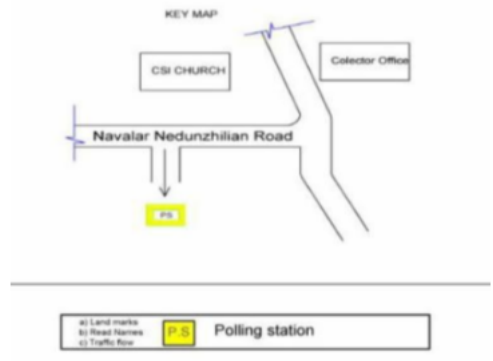

Google Map View

Polling Station Building Front View

Polling Station Front View

Cad View

Key MAP View

1 பெயர் : கோவிந்தம்மாள் கணவர் பெயர்: நடராஜன் வீட்டு எண் : 1 வயது : 68 பாலினம் : பெண் Photo is available	AWP1933464	2 பெயர் : ரேவதி கணவர் பெயர்: ரங்கதுரை வீட்டு எண் : 1 வயது : 44 பாலினம் : பெண் Photo is available	LVY3340403	3 பெயர் : சிந்து கணவர் பெயர்: அண்ணரசு வீட்டு எண் : 1-5 வயது : 34 பாலினம் : பெண் Photo is available	AWP1200070
4 பெயர் : மகேஸ்வரி கணவர் பெயர்: கணேசன் வீட்டு எண் : 2 வயது : 66 பாலினம் : பெண் Photo is available	AWP0560862	5 பெயர் : தெய்வானை கணவர் பெயர்: சத்தியன் வீட்டு எண் : 2 வயது : 61 பாலினம் : பெண் Photo is available	AWP1933472	6 பெயர் : ராமசந்திரன் தந்தை பெயர்: சத்தியன் வீட்டு எண் : 2 வயது : 44 பாலினம் : ஆண் Photo is available	LVY3341518
7 பெயர் : சுல்தானி கணவர் பெயர்: ராமசந்திரன் வீட்டு எண் : 2 வயது : 43 பாலினம் : பெண் Photo is available	LVY3329562	8 பெயர் : இர்ஷாத்அஹமத் தந்தை பெயர்: பஸல் அஹமத் வீட்டு எண் : 2 வயது : 28 பாலினம் : ஆண் Photo is available	AWP1547314	9 பெயர் : சியாமளா கணவர் பெயர்: சுந்தரம் வீட்டு எண் : 3 வயது : 66 பாலினம் : பெண் Photo is available	AWP1933480
10 பெயர் : கிருஷ்ணமூர்த்தி தந்தை பெயர்: சுந்தரம் வீட்டு எண் : 3 வயது : 48 பாலினம் : ஆண் Photo is available	AWP1933498	11 பெயர் : யோகதர்ஷினி தந்தை பெயர்: ரங்கதுரை வீட்டு எண் : 3/4 வயது : 21 பாலினம் : பெண் Photo is available	AWP2526408	12 பெயர் : வானதி கணவர் பெயர்: குமாரசாமி வீட்டு எண் : 4 வயது : 49 பாலினம் : பெண் Photo is available	AWP1933506
13 பெயர் : கணேஷ்வர் தந்தை பெயர்: ராமு வீட்டு எண் : 4-1 வயது : 27 பாலினம் : ஆண் Photo is available	AWP1503549	14 பெயர் : நல்லதுரை தந்தை பெயர்: கருப்பன் வீட்டு எண் : 4A வயது : 51 பாலினம் : ஆண் Photo is available	LVY3338936	15 பெயர் : கோமதி கணவர் பெயர்: நல்லதுரை வீட்டு எண் : 4A வயது : 46 பாலினம் : பெண் Photo is available	LVY3327400
16 பெயர் : ராமு தந்தை பெயர்: வால்பகதூர் வீட்டு எண் : 4B வயது : 53 பாலினம் : ஆண் Photo is available	AWP1933514	17 பெயர் : பீமா கணவர் பெயர்: ராமு வீட்டு எண் : 4B வயது : 48 பாலினம் : பெண் Photo is available	LVY3328952	18 பெயர் : மாதவி கணவர் பெயர்: கதிர்வேல் வீட்டு எண் : 5 வயது : 66 பாலினம் : பெண் Photo is available	AWP1933522
R2 19 பெயர் : அர்த்தனாரி தந்தை பெயர்: கதிர்வேல் வீட்டு எண் : 5 வயது : 48 பாலினம் : ஆண் Photo is available	AWP1933530	20 பெயர் : மகாலட்சுமி கணவர் பெயர்: அர்த்தனாரி வீட்டு எண் : 5 வயது : 47 பாலினம் : பெண் Photo is available	LVY4234340	21 பெயர் : தினேஷ் குமார் தந்தை பெயர்: ராமசந்திரன் வீட்டு எண் : 5 வயது : 22 பாலினம் : ஆண் Photo is available	AWP2388478
22 பெயர் : அணையரசு தந்தை பெயர்: கதிர்வேல் வீட்டு எண் : 5/1 வயது : 42 பாலினம் : ஆண் Photo is available	AWP2391712	23 பெயர் : அப்துல் குதூஸ் தந்தை பெயர்: அப்துல் ஜலீல் வீட்டு எண் : 5/12 வயது : 51 பாலினம் : ஆண் Photo is available	AWP1464312	24 பெயர் : ரியாஸ் தந்தை பெயர்: பஷீர்அஹமத் வீட்டு எண் : 6-2 வயது : 62 பாலினம் : ஆண் Photo is available	AWP0962829
25 பெயர் : ஜெகதீஷ் தந்தை பெயர்: பாண்டிரங்கன் வீட்டு எண் : 6/2 வயது : 51 பாலினம் : ஆண் Photo is available	LVY3332996	26 பெயர் : வாலவண்யா கணவர் பெயர்: ஜெகதீஷ் வீட்டு எண் : 6/2 வயது : 46 பாலினம் : பெண் Photo is available	AWP1875103	27 பெயர் : ஹபிபா கணவர் பெயர்: ஜவகர் வீட்டு எண் : 6-2 வயது : 33 பாலினம் : பெண் Photo is available	AWP0962795
28 பெயர் : செளரவ் தந்தை பெயர்: ஜெகதீஷ் வீட்டு எண் : 6-2 வயது : 22 பாலினம் : ஆண் Photo is available	AWP2363786	29 பெயர் : சிவகாமி தந்தை பெயர்: கிருஷ்ணமூர்த்தி வீட்டு எண் : 7 வயது : 79 பாலினம் : பெண் Photo is available	AWP1933548	30 பெயர் : ருக்மணி தந்தை பெயர்: கிருஷ்ணசாமி வீட்டு எண் : 7 வயது : 57 பாலினம் : பெண் Photo is available	AWP1933555