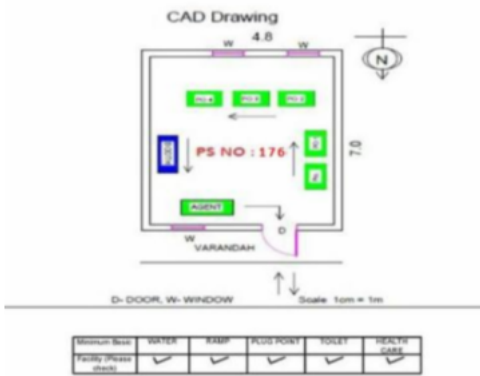

Google Map View

Polling Station Building Front View

Polling Station Front View

Cad View

Key MAP View

1 பெயர் : டி கலைச்செல்வி தந்தை பெயர்: தேவராஜன் வீட்டு எண் : 5-1 வயது : 56 பாலினம் : பெண்	AWP2468981 Photo is available	2 பெயர் : சுசீலா கணவர் பெயர்: ஆறுமுகம் வீட்டு எண் : 13B வயது : 52 பாலினம் : பெண்	AWP0067785 Photo is available	3 பெயர் : சுரேஷ் தந்தை பெயர்: ஆறுமுகம் வீட்டு எண் : 13B வயது : 39 பாலினம் : ஆண்	AWP0167411 Photo is available
4 பெயர் : கார்த்திக் தந்தை பெயர்: ஆறுமுகம் வீட்டு எண் : 13B வயது : 38 பாலினம் : ஆண்	AWP0167429 Photo is available	5 பெயர் : கிருஷ்ணன் தந்தை பெயர்: நரசிம்மன் வீட்டு எண் : 14 வயது : 60 பாலினம் : ஆண்	AWP0384586 Photo is available	6 பெயர் : கீதா கணவர் பெயர்: கிருஷ்ணன் வீட்டு எண் : 14 வயது : 51 பாலினம் : பெண்	AWP0384578 Photo is available
7 பெயர் : நவீன் ராகவ் தந்தை பெயர்: கிருஷ்ணன் வீட்டு எண் : 14/128 வயது : 23 பாலினம் : ஆண்	AWP2292597 Photo is available	8 பெயர் : முருகேசன் தந்தை பெயர்: கிட்டு வீட்டு எண் : 17D வயது : 55 பாலினம் : ஆண்	AWP0167403 Photo is available	9 பெயர் : மாலதி கணவர் பெயர்: முருகேசன் வீட்டு எண் : 17D வயது : 50 பாலினம் : பெண்	AWP0167395 Photo is available
10 பெயர் : கௌரி தந்தை பெயர்: முருகேசன் வீட்டு எண் : 17D வயது : 29 பாலினம் : பெண்	AWP1116722 Photo is available	11 பெயர் : ஜீவிதா தந்தை பெயர்: முருகேசன் வீட்டு எண் : 17d வயது : 27 பாலினம் : பெண்	AWP1407980 Photo is available	12 பெயர் : பூனிதஸ்டெல்லா கணவர் பெயர்: ஜகன் வீட்டு எண் : 21/9 வயது : 37 பாலினம் : பெண்	AWP2173334 Photo is available
13 பெயர் : பாலாஜி சீனிவாஸ் தந்தை பெயர்: நாகராஜன் வீட்டு எண் : 23/1 வயது : 57 பாலினம் : ஆண்	AWP1483312 Photo is available	14 பெயர் : சீனிவாசமூர்த்தி தந்தை பெயர்: கிருஷ்ணமூர்த்தி வீட்டு எண் : 24 வயது : 61 பாலினம் : ஆண்	AWP1936111 Photo is available	15 பெயர் : பாலா சக்திவேல் செல்வம் தந்தை பெயர்: செல்வம் ஜகநாதன் வீட்டு எண் : 26/37 வயது : 24 பாலினம் : ஆண்	AWP2303170 Photo is available
16 பெயர் : ஹர்ஷா வர்தினி தந்தை பெயர்: பாலா சாயி பத்ரி நாராயண குப்தா வீட்டு எண் : 28-2 வயது : 22 பாலினம் : பெண்	AWP2363653 Photo is available	17 பெயர் : லீலா கணவர் பெயர்: பிச்சாண்டி வீட்டு எண் : 30 வயது : 74 பாலினம் : பெண்	AWP1936137 Photo is available	18 பெயர் : வினோத்குமார் தந்தை பெயர்: பிச்சாண்டி வீட்டு எண் : 30 வயது : 48 பாலினம் : ஆண்	LVY3341013 Photo is available
19 பெயர் : காவியா தந்தை பெயர்: அசோக் வீட்டு எண் : 30/10 வயது : 25 பாலினம் : பெண்	AWP2229623 Photo is available	20 பெயர் : பிரவீன்குமார் தந்தை பெயர்: பிச்சாண்டி வீட்டு எண் : 30/121 வயது : 45 பாலினம் : ஆண்	AWP2486868 Photo is available	# 21 பெயர் : ராஜா முத்து தந்தை பெயர்: முத்து வீட்டு எண் : 16, பிரபு நகர் 1வது தெரு வயது : 63 பாலினம் : ஆண்	AWP0067850 Photo is available
# 22 பெயர் : ஜெயலட்சுமி ராஜா கணவர் பெயர்: ராஜா வீட்டு எண் : 16, பிரபு நகர் 1வது தெரு வயது : 53 பாலினம் : பெண்	AWP0067843 Photo is available	23 பெயர் : சமையாபதி கணவர் பெயர்: அசோக் குமார் வீட்டு எண் : 38/12 வயது : 42 பாலினம் : பெண்	AWP2270866 Photo is available	24 பெயர் : வாணிபுரீ தந்தை பெயர்: நவநீத கிருஷ்ணன் வீட்டு எண் : 38/12 வயது : 35 பாலினம் : பெண்	AWP2270650 Photo is available
25 பெயர் : காஞ்சனா கணவர் பெயர்: சுரேஷ் வீட்டு எண் : 43 வயது : 31 பாலினம் : பெண்	AWP1048602 Photo is available	26 பெயர் : கோகுலகண்ணன் தந்தை பெயர்: பூபதி வீட்டு எண் : 43 வயது : 23 பாலினம் : ஆண்	AWP2578664 Photo is available	27 பெயர் : குமாரி கணவர் பெயர்: துரைராஜ் வீட்டு எண் : 48 வயது : 77 பாலினம் : பெண்	AWP1936145 Photo is available
28 பெயர் : பரணிதரன் தந்தை பெயர்: துரைராஜ் வீட்டு எண் : 48 வயது : 57 பாலினம் : ஆண்	AWP1936152 Photo is available	29 பெயர் : இன்பநிலா கணவர் பெயர்: பரணிதரன் வீட்டு எண் : 48 வயது : 50 பாலினம் : பெண்	LVY3334752 Photo is available	30 பெயர் : ஷாம்ராஜ் தந்தை பெயர்: பரணிதரன் வீட்டு எண் : 48 வயது : 28 பாலினம் : ஆண்	AWP1407949 Photo is available