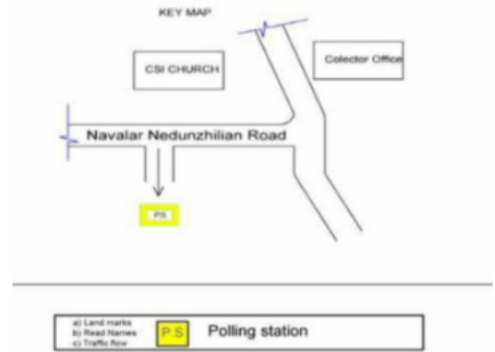

Google Map View

Polling Station Building Front View

Polling Station Front View

Cad View

Key MAP View

1 பெயர் : டி கலைச்செல்வி தந்தை பெயர்: தேவராஜன் வீட்டு எண் : 5-1 வயது : 56 பாலினம் : பெண்	AWP2468981 Photo is available	2 பெயர் : சுசீலா கணவர் பெயர்: ஆறுமுகம் வீட்டு எண் : 13B வயது : 52 பாலினம் : பெண்	AWP0067785 Photo is available	3 பெயர் : சுரேஷ் தந்தை பெயர்: ஆறுமுகம் வீட்டு எண் : 13B வயது : 39 பாலினம் : ஆண்	AWP0167411 Photo is available
4 பெயர் : கார்த்திக் தந்தை பெயர்: ஆறுமுகம் வீட்டு எண் : 13B வயது : 38 பாலினம் : ஆண்	AWP0167429 Photo is available	5 பெயர் : கிருஷ்ணன் தந்தை பெயர்: நரசிம்மன் வீட்டு எண் : 14 வயது : 60 பாலினம் : ஆண்	AWP0384586 Photo is available	6 பெயர் : கீதா கணவர் பெயர்: கிருஷ்ணன் வீட்டு எண் : 14 வயது : 51 பாலினம் : பெண்	AWP0384578 Photo is available
7 பெயர் : நவீன் ராகவ் தந்தை பெயர்: கிருஷ்ணன் வீட்டு எண் : 14/128 வயது : 23 பாலினம் : ஆண்	AWP2292597 Photo is available	8 பெயர் : முருகேசன் தந்தை பெயர்: கிட்டு வீட்டு எண் : 17D வயது : 55 பாலினம் : ஆண்	AWP0167403 Photo is available	9 பெயர் : மாலதி கணவர் பெயர்: முருகேசன் வீட்டு எண் : 17D வயது : 50 பாலினம் : பெண்	AWP0167395 Photo is available
10 பெயர் : கௌரி தந்தை பெயர்: முருகேசன் வீட்டு எண் : 17D வயது : 29 பாலினம் : பெண்	AWP1116722 Photo is available	11 பெயர் : ஜீவிதா தந்தை பெயர்: முருகேசன் வீட்டு எண் : 17d வயது : 27 பாலினம் : பெண்	AWP1407980 Photo is available	12 பெயர் : பூனிதஸ்டெல்லா கணவர் பெயர்: ஜகன் வீட்டு எண் : 21/9 வயது : 37 பாலினம் : பெண்	AWP2173334 Photo is available
13 பெயர் : பாலாஜி சீனிவாஸ் தந்தை பெயர்: நாகராஜன் வீட்டு எண் : 23/1 வயது : 57 பாலினம் : ஆண்	AWP1483312 Photo is available	14 பெயர் : சீனிவாசமூர்த்தி தந்தை பெயர்: கிருஷ்ணமூர்த்தி வீட்டு எண் : 24 வயது : 61 பாலினம் : ஆண்	AWP1936111 Photo is available	15 பெயர் : பாலா சக்திவேல் செல்வம் தந்தை பெயர்: செல்வம் ஜகநாதன் வீட்டு எண் : 26/37 வயது : 24 பாலினம் : ஆண்	AWP2303170 Photo is available
16 பெயர் : ஹர்ஷா வர்தினி தந்தை பெயர்: பாலா சாயி பத்ரி நாராயண குப்தா வீட்டு எண் : 28-2 வயது : 22 பாலினம் : பெண்	AWP2363653 Photo is available	17 பெயர் : லீலா கணவர் பெயர்: பிச்சாண்டி வீட்டு எண் : 30 வயது : 74 பாலினம் : பெண்	AWP1936137 Photo is available	18 பெயர் : வினோத்குமார் தந்தை பெயர்: பிச்சாண்டி வீட்டு எண் : 30 வயது : 48 பாலினம் : ஆண்	LVY3341013 Photo is available
19 பெயர் : காவியா தந்தை பெயர்: அசோக் வீட்டு எண் : 30/10 வயது : 25 பாலினம் : பெண்	AWP2229623 Photo is available	20 பெயர் : பிரவீன்குமார் தந்தை பெயர்: பிச்சாண்டி வீட்டு எண் : 30/121 வயது : 45 பாலினம் : ஆண்	AWP2486868 Photo is available	# 21 பெயர் : ராஜா முத்து தந்தை பெயர்: முத்து வீட்டு எண் : 16, பிரபு நகர் 1வது தெரு வயது : 63 பாலினம் : ஆண்	AWP0067850 Photo is available
# 22 பெயர் : ஜெயலட்சுமி ராஜா கணவர் பெயர்: ராஜா வீட்டு எண் : 16, பிரபு நகர் 1வது தெரு வயது : 53 பாலினம் : பெண்	AWP0067843 Photo is available	23 பெயர் : சமையாபதி கணவர் பெயர்: அசோக் குமார் வீட்டு எண் : 38/12 வயது : 42 பாலினம் : பெண்	AWP2270866 Photo is available	24 பெயர் : வாணிபுரீ தந்தை பெயர்: நவநீத கிருஷ்ணன் வீட்டு எண் : 38/12 வயது : 35 பாலினம் : பெண்	AWP2270650 Photo is available
25 பெயர் : காஞ்சனா கணவர் பெயர்: சுரேஷ் வீட்டு எண் : 43 வயது : 31 பாலினம் : பெண்	AWP1048602 Photo is available	26 பெயர் : கோகுலகண்ணன் தந்தை பெயர்: பூபதி வீட்டு எண் : 43 வயது : 23 பாலினம் : ஆண்	AWP2578664 Photo is available	27 பெயர் : குமாரி கணவர் பெயர்: துரைராஜ் வீட்டு எண் : 48 வயது : 77 பாலினம் : பெண்	AWP1936145 Photo is available
28 பெயர் : பரணிதரன் தந்தை பெயர்: துரைராஜ் வீட்டு எண் : 48 வயது : 57 பாலினம் : ஆண்	AWP1936152 Photo is available	29 பெயர் : இன்பநிலா கணவர் பெயர்: பரணிதரன் வீட்டு எண் : 48 வயது : 50 பாலினம் : பெண்	LVY3334752 Photo is available	30 பெயர் : ஷாம்ராஜ் தந்தை பெயர்: பரணிதரன் வீட்டு எண் : 48 வயது : 28 பாலினம் : ஆண்	AWP1407949 Photo is available