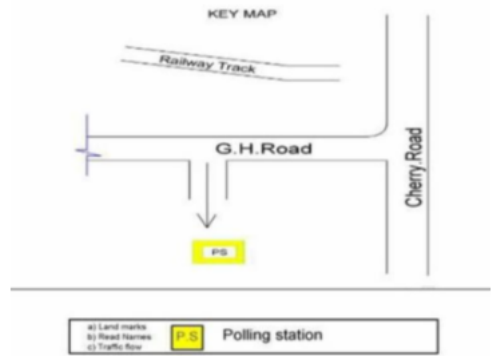

வாக்காளர் பதிவு அலுவலரின்  
கையொப்பம்

Nazri Naksha

Google Map View

Polling Station Building Front View

Polling Station Front View

Cad View

Key MAP View

சட்டமன்றத் தொகுதியின் எண் மற்றும் பெயர் : 89-சேலம் (வடக்கு)  
பிரிவு எண் மற்றும் பெயர் 1-சேலம் (மா), கோ 29, டாக்டர்சுப்பராயன்ரோடு