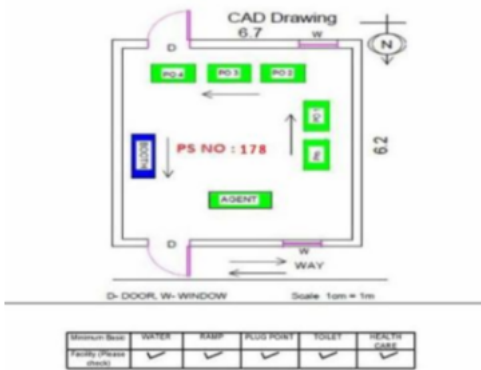

வாக்காளர் பதிவு அலுவலரின்  
கையொப்பம்

Nazri Naksha

Google Map View

Polling Station Building Front View

Polling Station Front View

Cad View

Key MAP View

சட்டமன்றத் தொகுதியின் எண் மற்றும் பெயர் : 89-சேலம் (வடக்கு)  
பிரிவு எண் மற்றும் பெயர் 1-சேலம் (மா), கோ 29, டாக்டர்சுப்பராயன்ரோடு