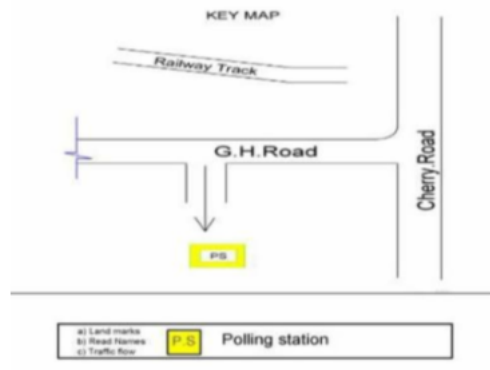

Google Map View

Polling Station Building Front View

Polling Station Front View

Cad View

Key MAP View

1 பெயர் : முஹமத் யுகுப் பர்வேஸ் தந்தை பெயர்: முஹமத் யாசின் வீட்டு எண் : 1 வயது : 25 பாலினம் : ஆண்	AWP155820 Photo is available	2 பெயர் : சபரிநாதன் க தாயின் பெயர்: உமா வீட்டு எண் : 03 வயது : 31 பாலினம் : ஆண்	AWP2438570 Photo is available	3 பெயர் : பிரியா கணவர் பெயர்: தர்மேந்திரா வீட்டு எண் : 6A வயது : 46 பாலினம் : பெண்	LVY4397287 Photo is available
4 பெயர் : பிரேமா கணவர் பெயர்: வரதராஜன் வீட்டு எண் : 10 வயது : 61 பாலினம் : பெண்	LVY3340866 Photo is available	5 பெயர் : சதக்கத்துல்லா கான் தந்தை பெயர்: நஸ்ருதீன் வீட்டு எண் : 11 டி பிளாக் வயது : 20 பாலினம் : ஆண்	AWP2552594 Photo is available	6 பெயர் : மாலா கணவர் பெயர்: சந்திரன் வீட்டு எண் : 12 வயது : 60 பாலினம் : பெண்	LVY3341492 Photo is available
7 பெயர் : ராஜகணபதி தந்தை பெயர்: தங்கவேல் வீட்டு எண் : 12/171 வயது : 46 பாலினம் : ஆண்	AWP0369355 Photo is available	S 8 பெயர் : ஹரிணி மோ தந்தை பெயர்: மோகன் குமார் ரா வீட்டு எண் : 15 ஸ்டி கிழக்கு பிளாக், வயது : 19 பாலினம் : பெண்	AWP2620441 Photo is available	9 பெயர் : கிரன்குமார் தந்தை பெயர்: ஜஸ்வந்த் ராய் வீட்டு எண் : 17C வயது : 54 பாலினம் : ஆண்	AWP0387027 Photo is available
10 பெயர் : ஸ்மிதா கணவர் பெயர்: கிரன் ஜே தகிர் வீட்டு எண் : 17C வயது : 44 பாலினம் : பெண்	AWP0386581 Photo is available	11 பெயர் : சக்குபாய் கணவர் பெயர்: சுகவனம் வீட்டு எண் : 19-D வயது : 74 பாலினம் : பெண்	AWP1874528 Photo is available	12 பெயர் : சந்தோஷ் தந்தை பெயர்: செல்வராஜ் வீட்டு எண் : 21 வயது : 31 பாலினம் : ஆண்	AWP2363877 Photo is available
13 பெயர் : சபோர்நிஷா கணவர் பெயர்: அய்யூப் வீட்டு எண் : 22 வயது : 54 பாலினம் : பெண்	AWP0168484 Photo is available	14 பெயர் : சந்திரன் தந்தை பெயர்: அர்த்தநாரி வீட்டு எண் : 23 வயது : 61 பாலினம் : ஆண்	LVY3341500 Photo is available	15 பெயர் : ருபியா தந்தை பெயர்: உஸ்மான் வீட்டு எண் : 25 வயது : 38 பாலினம் : பெண்	AWP0559336 Photo is available
16 பெயர் : சபியா தந்தை பெயர்: உஸ்மான் வீட்டு எண் : 25 வயது : 34 பாலினம் : பெண்	AWP0559344 Photo is available	17 பெயர் : சரவணகுமார் தந்தை பெயர்: கோவிந்தன் வீட்டு எண் : 27 வயது : 59 பாலினம் : ஆண்	LVY3341278 Photo is available	18 பெயர் : லதா கணவர் பெயர்: சுரேஷ்பாபு வீட்டு எண் : 27 வயது : 58 பாலினம் : பெண்	AWP1874544 Photo is available
19 பெயர் : ராஜபுரீ கணவர் பெயர்: சரவணகுமார் வீட்டு எண் : 27 வயது : 51 பாலினம் : பெண்	LVY3333424 Photo is available	20 பெயர் : மனிஷா தந்தை பெயர்: சரவணகுமார் வீட்டு எண் : 27/14 வயது : 21 பாலினம் : பெண்	AWP2517910 Photo is available	21 பெயர் : பாலாம்பாள் கணவர் பெயர்: சிவசுப்பிரமணியன் வீட்டு எண் : 29E வயது : 79 பாலினம் : பெண்	AWP0386987 Photo is available
22 பெயர் : லெட்சுமி கணவர் பெயர்: வெங்கடசுப்பிரமணியன் வீட்டு எண் : 29E வயது : 48 பாலினம் : பெண்	AWP0386359 Photo is available	23 பெயர் : பிருதோஷ் தந்தை பெயர்: சான்பாஷா வீட்டு எண் : 30ஈ வயது : 26 பாலினம் : பெண்	AWP1489830 Photo is available	24 பெயர் : சுரேஷ்பாபு தந்தை பெயர்: மெய்க்ரானம் வீட்டு எண் : 31 வயது : 60 பாலினம் : ஆண்	LVY3340817 Photo is available
25 பெயர் : சந்திரா கணவர் பெயர்: ராமசந்திரஅய்யர் வீட்டு எண் : 33 வயது : 87 பாலினம் : பெண்	LVY4397311 Photo is available	26 பெயர் : நாசர் பாஷா தந்தை பெயர்: அப்துல் ஜப்பார் வீட்டு எண் : 34 வயது : 61 பாலினம் : ஆண்	AWP1874551 Photo is available	27 பெயர் : ஜிலானிபாஷா தந்தை பெயர்: அப்துல்ஜபார் வீட்டு எண் : 34 வயது : 56 பாலினம் : ஆண்	LVY4235149 Photo is available
28 பெயர் : முகமதுசுலைமான் தந்தை பெயர்: அப்துல்ஜபார் வீட்டு எண் : 34 வயது : 53 பாலினம் : ஆண்	AWP1874569 Photo is available	29 பெயர் : ரேஷ்மாபேகம் கணவர் பெயர்: ஜிலானிபாஷா வீட்டு எண் : 34 வயது : 47 பாலினம் : பெண்	LVY3341443 Photo is available	30 பெயர் : ஹீசேனாஜான் கணவர் பெயர்: நாசர் பாஷா வீட்டு எண் : 34 வயது : 43 பாலினம் : பெண்	AWP1874585 Photo is available