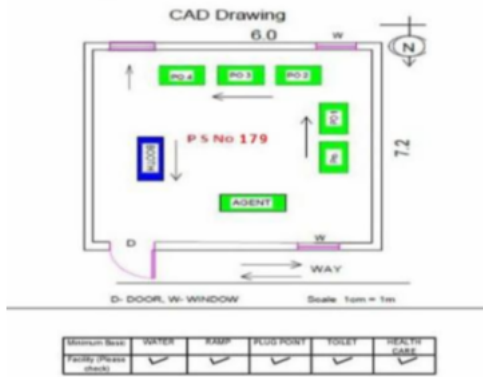

Google Map View

Polling Station Building Front View

Polling Station Front View

Cad View

Key MAP View

1 பெயர் : முஹமத் யுகுப் பர்வேஸ் தந்தை பெயர்: முஹமத் யாசின் வீட்டு எண் : 1 வயது : 25 பாலினம் : ஆண்	AWP155820 Photo is available	2 பெயர் : சபரிநாதன் க தாயின் பெயர்: உமா வீட்டு எண் : 03 வயது : 31 பாலினம் : ஆண்	AWP2438570 Photo is available	3 பெயர் : பிரியா கணவர் பெயர்: தர்மேந்திரா வீட்டு எண் : 6A வயது : 46 பாலினம் : பெண்	LVY4397287 Photo is available
4 பெயர் : பிரேமா கணவர் பெயர்: வரதராஜன் வீட்டு எண் : 10 வயது : 61 பாலினம் : பெண்	LVY3340866 Photo is available	5 பெயர் : சதக்கத்துல்லா கான் தந்தை பெயர்: நஸ்ருதீன் வீட்டு எண் : 11 டி பிளாக் வயது : 20 பாலினம் : ஆண்	AWP2552594 Photo is available	6 பெயர் : மாலா கணவர் பெயர்: சந்திரன் வீட்டு எண் : 12 வயது : 60 பாலினம் : பெண்	LVY3341492 Photo is available
7 பெயர் : ராஜகணபதி தந்தை பெயர்: தங்கவேல் வீட்டு எண் : 12/171 வயது : 46 பாலினம் : ஆண்	AWP0369355 Photo is available	S 8 பெயர் : ஹரிணி மோ தந்தை பெயர்: மோகன் குமார் ரா வீட்டு எண் : 15 ஸ்டி கிழக்கு பிளாக், வயது : 19 பாலினம் : பெண்	AWP2620441 Photo is available	9 பெயர் : கிரன்குமார் தந்தை பெயர்: ஜஸ்வந்த் ராய் வீட்டு எண் : 17C வயது : 54 பாலினம் : ஆண்	AWP0387027 Photo is available
10 பெயர் : ஸ்மிதா கணவர் பெயர்: கிரன் ஜே தகிர் வீட்டு எண் : 17C வயது : 44 பாலினம் : பெண்	AWP0386581 Photo is available	11 பெயர் : சக்குபாய் கணவர் பெயர்: சுகவனம் வீட்டு எண் : 19-D வயது : 74 பாலினம் : பெண்	AWP1874528 Photo is available	12 பெயர் : சந்தோஷ் தந்தை பெயர்: செல்வராஜ் வீட்டு எண் : 21 வயது : 31 பாலினம் : ஆண்	AWP2363877 Photo is available
13 பெயர் : சபோர்நிஷா கணவர் பெயர்: அய்யூப் வீட்டு எண் : 22 வயது : 54 பாலினம் : பெண்	AWP0168484 Photo is available	14 பெயர் : சந்திரன் தந்தை பெயர்: அர்த்தநாரி வீட்டு எண் : 23 வயது : 61 பாலினம் : ஆண்	LVY3341500 Photo is available	15 பெயர் : ருபியா தந்தை பெயர்: உஸ்மான் வீட்டு எண் : 25 வயது : 38 பாலினம் : பெண்	AWP0559336 Photo is available
16 பெயர் : சபியா தந்தை பெயர்: உஸ்மான் வீட்டு எண் : 25 வயது : 34 பாலினம் : பெண்	AWP0559344 Photo is available	17 பெயர் : சரவணகுமார் தந்தை பெயர்: கோவிந்தன் வீட்டு எண் : 27 வயது : 59 பாலினம் : ஆண்	LVY3341278 Photo is available	18 பெயர் : லதா கணவர் பெயர்: சுரேஷ்பாபு வீட்டு எண் : 27 வயது : 58 பாலினம் : பெண்	AWP1874544 Photo is available
19 பெயர் : ராஜபுரீ கணவர் பெயர்: சரவணகுமார் வீட்டு எண் : 27 வயது : 51 பாலினம் : பெண்	LVY3333424 Photo is available	20 பெயர் : மனிஷா தந்தை பெயர்: சரவணகுமார் வீட்டு எண் : 27/14 வயது : 21 பாலினம் : பெண்	AWP2517910 Photo is available	21 பெயர் : பாலாம்பாள் கணவர் பெயர்: சிவசுப்பிரமணியன் வீட்டு எண் : 29E வயது : 79 பாலினம் : பெண்	AWP0386987 Photo is available
22 பெயர் : லெட்சுமி கணவர் பெயர்: வெங்கடசுப்பிரமணியன் வீட்டு எண் : 29E வயது : 48 பாலினம் : பெண்	AWP0386359 Photo is available	23 பெயர் : பிருதோஷ் தந்தை பெயர்: சான்பாஷா வீட்டு எண் : 30ஈ வயது : 26 பாலினம் : பெண்	AWP1489830 Photo is available	24 பெயர் : சுரேஷ்பாபு தந்தை பெயர்: மெய்க்ரானம் வீட்டு எண் : 31 வயது : 60 பாலினம் : ஆண்	LVY3340817 Photo is available
25 பெயர் : சந்திரா கணவர் பெயர்: ராமசந்திரஅய்யர் வீட்டு எண் : 33 வயது : 87 பாலினம் : பெண்	LVY4397311 Photo is available	26 பெயர் : நாசர் பாஷா தந்தை பெயர்: அப்துல் ஜப்பார் வீட்டு எண் : 34 வயது : 61 பாலினம் : ஆண்	AWP1874551 Photo is available	27 பெயர் : ஜிலானிபாஷா தந்தை பெயர்: அப்துல்ஜபார் வீட்டு எண் : 34 வயது : 56 பாலினம் : ஆண்	LVY4235149 Photo is available
28 பெயர் : முகமதுசுலைமான் தந்தை பெயர்: அப்துல்ஜபார் வீட்டு எண் : 34 வயது : 53 பாலினம் : ஆண்	AWP1874569 Photo is available	29 பெயர் : ரேஷ்மாபேகம் கணவர் பெயர்: ஜிலானிபாஷா வீட்டு எண் : 34 வயது : 47 பாலினம் : பெண்	LVY3341443 Photo is available	30 பெயர் : ஹீசேனாஜான் கணவர் பெயர்: நாசர் பாஷா வீட்டு எண் : 34 வயது : 43 பாலினம் : பெண்	AWP1874585 Photo is available