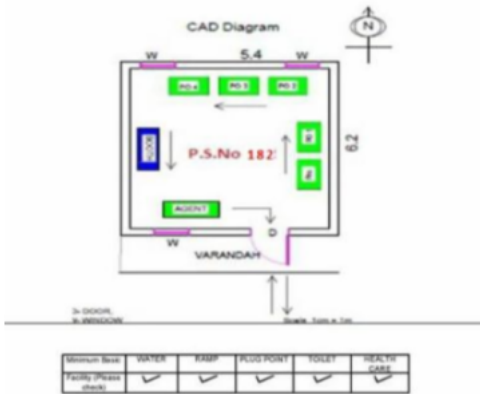

Google Map View

Polling Station Building Front View

Polling Station Front View

Cad View

Key MAP View

1 பெயர் : சசிகலா தந்தை பெயர்: மோகன் வீட்டு எண் : 1 வயது : 31 பாலினம் : பெண்	AWP1050228 Photo is available	2 பெயர் : லக்ஷ்மிபதி மோ ச தந்தை பெயர்: சங்கரநாராயணன் வீட்டு எண் : 2 வயது : 75 பாலினம் : ஆண்	GMV2187953 Photo is available	3 பெயர் : ஸ்ரீராம் ல தந்தை பெயர்: லட்சுமிபதி வீட்டு எண் : 2 வயது : 44 பாலினம் : ஆண்	GMV2196871 Photo is available
4 பெயர் : சின்ராஜ் தந்தை பெயர்: அங்கமுத்து வீட்டு எண் : 3 வயது : 66 பாலினம் : ஆண்	GMV2193712 Photo is available	5 பெயர் : மாதேஸ்வரி கணவர் பெயர்: சின்ராஜ் வீட்டு எண் : 3 வயது : 61 பாலினம் : பெண்	GMV2194785 Photo is available	6 பெயர் : மைதீஸ்வரன் தந்தை பெயர்: சின்ராஜ் வீட்டு எண் : 3 வயது : 19 பாலினம் : ஆண்	AWP2587889 Photo is available
7 பெயர் : அலமேலு கணவர் பெயர்: நடராஜன் வீட்டு எண் : 4 வயது : 86 பாலினம் : பெண்	GMV2198828 Photo is available	8 பெயர் : கார்த்திகேயன் தந்தை பெயர்: நடராஜன் வீட்டு எண் : 4 வயது : 61 பாலினம் : ஆண்	GMV2196301 Photo is available	9 பெயர் : மகேஸ்வரி கணவர் பெயர்: கார்த்திகேயன் வீட்டு எண் : 4 வயது : 56 பாலினம் : பெண்	GMV2196319 Photo is available
10 பெயர் : ரதி கணவர் பெயர்: தில்லைநடராஜன் வீட்டு எண் : 4 வயது : 54 பாலினம் : பெண்	AWP0966416 Photo is available	11 பெயர் : பிரவீனஜாய் தந்தை பெயர்: ஜாய்மோமினிக் வீட்டு எண் : 4 வயது : 42 பாலினம் : ஆண்	GMV2188357 Photo is available	12 பெயர் : பவித்திரா தந்தை பெயர்: கார்த்திகேயன் வீட்டு எண் : 4 வயது : 30 பாலினம் : பெண்	AWP0966366 Photo is available
13 பெயர் : கோகுல்நாத் தந்தை பெயர்: தில்லை நடராஜன் வீட்டு எண் : 4 வயது : 28 பாலினம் : ஆண்	AWP1334994 Photo is available	14 பெயர் : தில்லை நடராஜன் தந்தை பெயர்: சின்னப்ப கவுண்டர் வீட்டு எண் : 4-7 வயது : 48 பாலினம் : ஆண்	AWP0966317 Photo is available	15 பெயர் : மல்லிகா கணவர் பெயர்: மகுடீஸ்வரன் வீட்டு எண் : 6 வயது : 72 பாலினம் : பெண்	AWP1915511 Photo is available
16 பெயர் : அருண் தந்தை பெயர்: மகுடீஸ்வரன் வீட்டு எண் : 6 வயது : 49 பாலினம் : ஆண்	GMV1318369 Photo is available	17 பெயர் : சதாசிவம் தந்தை பெயர்: முருகேசன் வீட்டு எண் : 6-17 வயது : 76 பாலினம் : ஆண்	AWP0558148 Photo is available	18 பெயர் : கமலா கணவர் பெயர்: சதாசிவம் வீட்டு எண் : 6-17 வயது : 73 பாலினம் : பெண்	AWP0558130 Photo is available
19 பெயர் : பாலாஜி தந்தை பெயர்: சதாசிவம் வீட்டு எண் : 6-17 வயது : 52 பாலினம் : ஆண்	AWP0558155 Photo is available	20 பெயர் : ரம்யா கணவர் பெயர்: பாலாஜி வீட்டு எண் : 6-17 வயது : 42 பாலினம் : பெண்	AWP0558189 Photo is available	21 பெயர் : கண்ணன் தந்தை பெயர்: சின்னப்பகவுண்டர் வீட்டு எண் : 7 வயது : 72 பாலினம் : ஆண்	AWP1915529 Photo is available
22 பெயர் : உலகம்மாள் கணவர் பெயர்: கண்ணன் வீட்டு எண் : 7 வயது : 62 பாலினம் : பெண்	AWP1915545 Photo is available	23 பெயர் : கோபி தந்தை பெயர்: கண்ணன் வீட்டு எண் : 7 வயது : 43 பாலினம் : ஆண்	GMV1307503 Photo is available	24 பெயர் : விவேக்கிஷன் தந்தை பெயர்: ஜெகதீஸ் வீட்டு எண் : 7 வயது : 38 பாலினம் : ஆண்	GMV2189926 Photo is available
25 பெயர் : தர்ஷனா தந்தை பெயர்: ஜெகதீஷ் வீட்டு எண் : 7 வயது : 33 பாலினம் : பெண்	AWP0599944 Photo is available	26 பெயர் : திவ்யா கணவர் பெயர்: கோபி வீட்டு எண் : 7-18 வயது : 34 பாலினம் : பெண்	AWP0966309 Photo is available	27 பெயர் : சுஸ்மிதா தந்தை பெயர்: கோவிந்தராஜ் வீட்டு எண் : 8-24 வயது : 30 பாலினம் : பெண்	AWP0966218 Photo is available
28 பெயர் : லேகா பூர் தந்தை பெயர்: வெங்கடேசன் வீட்டு எண் : 10 வயது : 24 பாலினம் : பெண்	AWP2291573 Photo is available	29 பெயர் : பாபு தந்தை பெயர்: ராஜசூபதி வீட்டு எண் : 10-J வயது : 45 பாலினம் : ஆண்	AWP1050202 Photo is available	30 பெயர் : ஷோபனா கணவர் பெயர்: பாபு வீட்டு எண் : 10-J வயது : 40 பாலினம் : பெண்	AWP1050269 Photo is available