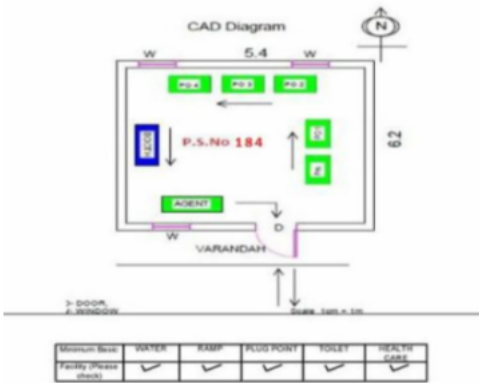

Google Map View

Polling Station Building Front View

Polling Station Front View

Cad View

Key MAP View

1 பெயர் : ஜோதி கணவர் பெயர் : லோகநாதன் வீட்டு எண் : 1 வயது : 66 பாலினம் : பெண் Photo is available	AWP1921030	2 பெயர் : ஜீவிதா தந்தை பெயர் : லோகநாதன் வீட்டு எண் : 1 வயது : 41 பாலினம் : பெண் Photo is available	GMV2149938	3 பெயர் : தினேஷ்குமார் தந்தை பெயர் : லோகநாதன் வீட்டு எண் : 1 வயது : 41 பாலினம் : ஆண் Photo is available	AWP0248294
4 பெயர் : கௌசல்யா தந்தை பெயர் : கண்ணன் வீட்டு எண் : 1 வயது : 28 பாலினம் : பெண் Photo is available	AWP1298843	5 பெயர் : ஹரிதா.ரா தந்தை பெயர் : வ ராஜ்குமார் வீட்டு எண் : 1 வயது : 21 பாலினம் : பெண் Photo is available	AWP2505402	6 பெயர் : அன்புமணி கணவர் பெயர் : வரதராஜன் வீட்டு எண் : 1-1 வயது : 71 பாலினம் : பெண் Photo is available	AWP1921048
7 பெயர் : ராஜ்குமார் தந்தை பெயர் : வரதராஜன் வீட்டு எண் : 1-1 வயது : 51 பாலினம் : ஆண் Photo is available	AWP1921063	8 பெயர் : நித்யா கணவர் பெயர் : ராஜ்குமார் வீட்டு எண் : 1-1 வயது : 43 பாலினம் : பெண் Photo is available	GMV2194215	9 பெயர் : சுபாஷினி கணவர் பெயர் : சங்கர் வீட்டு எண் : 1-2 வயது : 40 பாலினம் : பெண் Photo is available	AWP0599910
10 பெயர் : தனிஷ்கா தந்தை பெயர் : சுரேஷ் குமார் வீட்டு எண் : 1-2/1 வயது : 26 பாலினம் : பெண் Photo is available	AWP2188423	# 11 பெயர் : லோகநாதன் தந்தை பெயர் : வீரப்ப கவுண்டர் வீட்டு எண் : 1/2(1) வயது : 74 பாலினம் : ஆண் Photo is available	AWP1477678	12 பெயர் : கண்ணன் தந்தை பெயர் : சங்கரன் வீட்டு எண் : 1A வயது : 52 பாலினம் : ஆண் Photo is available	GMV3392388
13 பெயர் : புஷ்பவள்ளி கணவர் பெயர் : கண்ணன் வீட்டு எண் : 1A வயது : 41 பாலினம் : பெண் Photo is available	GMV3392370	14 பெயர் : சத்யா தந்தை பெயர் : கண்ணன் வீட்டு எண் : 1-ஏ வயது : 26 பாலினம் : ஆண் Photo is available	AWP1496066	15 பெயர் : சாந்தி கணவர் பெயர் : சம்பத் வீட்டு எண் : 1E வயது : 63 பாலினம் : பெண் Photo is available	AWP1921071
16 பெயர் : மல்லிகா கணவர் பெயர் : சுப்ரமணியம் வீட்டு எண் : 2 வயது : 66 பாலினம் : பெண் Photo is available	AWP1921097	17 பெயர் : சாந்தி கணவர் பெயர் : மனோகரன் வீட்டு எண் : 2-1 வயது : 64 பாலினம் : பெண் Photo is available	GMV1284991	18 பெயர் : தர்மராஜ் தந்தை பெயர் : தாமோதரன் வீட்டு எண் : 3 வயது : 70 பாலினம் : ஆண் Photo is available	AWP1921113
19 பெயர் : திலோத்தமை கணவர் பெயர் : தர்மராஜ் வீட்டு எண் : 3 வயது : 66 பாலினம் : பெண் Photo is available	AWP1921121	20 பெயர் : புருஷோத்தமன் தந்தை பெயர் : சாரங்கபாணி வீட்டு எண் : 3 வயது : 48 பாலினம் : ஆண் Photo is available	AWP0248609	21 பெயர் : ஸ்ரீவிஷ்ணு தந்தை பெயர் : தர்மராஜ் வீட்டு எண் : 3 வயது : 36 பாலினம் : ஆண் Photo is available	GMV3432960
22 பெயர் : பிரியதர்ஷினி கணவர் பெயர் : புருஷோத்தமன் வீட்டு எண் : 3-3A வயது : 41 பாலினம் : பெண் Photo is available	AWP0389502	23 பெயர் : கேசவன் தந்தை பெயர் : பெரியசாமி வீட்டு எண் : 3E வயது : 55 பாலினம் : ஆண் Photo is available	AWP1921139	24 பெயர் : அம்சா கணவர் பெயர் : கேசவன் வீட்டு எண் : 3E வயது : 47 பாலினம் : பெண் Photo is available	GMV3432929
25 பெயர் : செல்வம் தந்தை பெயர் : பெரிசாமி வீட்டு எண் : 4 வயது : 60 பாலினம் : ஆண் Photo is available	GMV2181766	26 பெயர் : மைதிலி கணவர் பெயர் : செல்வம் வீட்டு எண் : 4 வயது : 49 பாலினம் : பெண் Photo is available	GMV2181758	27 பெயர் : ஹேமலதா செல்வம் தந்தை பெயர் : செல்வம் வீட்டு எண் : 4 வயது : 27 பாலினம் : ஆண் Photo is available	AWP1409184
28 பெயர் : ராஜா எ உதயகுமார் தந்தை பெயர் : பாலசுப்ரமணியம் வீட்டு எண் : 5 வயது : 63 பாலினம் : ஆண் Photo is available	AWP1921154	29 பெயர் : சொர்ணாம்பிகை கணவர் பெயர் : ராஜா எ உதயகுமார் வீட்டு எண் : 5 வயது : 59 பாலினம் : பெண் Photo is available	AWP1921162	30 பெயர் : சரத்குமார் தந்தை பெயர் : உதயகுமார் வீட்டு எண் : 5 வயது : 35 பாலினம் : ஆண் Photo is available	AWP0248302