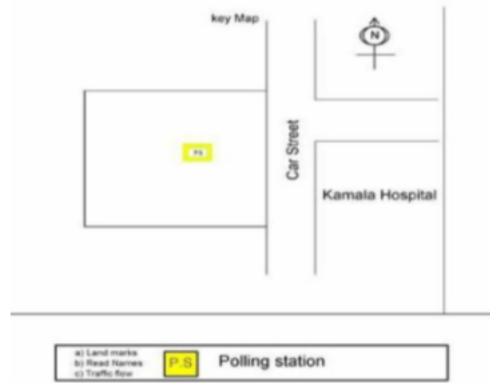

Google Map View

Polling Station Building Front View

Polling Station Front View

Cad View

Key MAP View

1 பெயர் : ஜோதி கணவர் பெயர் : லோகநாதன் வீட்டு எண் : 1 வயது : 66 பாலினம் : பெண் Photo is available	AWP1921030	2 பெயர் : ஜீவிதா தந்தை பெயர் : லோகநாதன் வீட்டு எண் : 1 வயது : 41 பாலினம் : பெண் Photo is available	GMV2149938	3 பெயர் : தினேஷ்குமார் தந்தை பெயர் : லோகநாதன் வீட்டு எண் : 1 வயது : 41 பாலினம் : ஆண் Photo is available	AWP0248294
4 பெயர் : கௌசல்யா தந்தை பெயர் : கண்ணன் வீட்டு எண் : 1 வயது : 28 பாலினம் : பெண் Photo is available	AWP1298843	5 பெயர் : ஹரிதா.ரா தந்தை பெயர் : வ ராஜ்குமார் வீட்டு எண் : 1 வயது : 21 பாலினம் : பெண் Photo is available	AWP2505402	6 பெயர் : அன்புமணி கணவர் பெயர் : வரதராஜன் வீட்டு எண் : 1-1 வயது : 71 பாலினம் : பெண் Photo is available	AWP1921048
7 பெயர் : ராஜ்குமார் தந்தை பெயர் : வரதராஜன் வீட்டு எண் : 1-1 வயது : 51 பாலினம் : ஆண் Photo is available	AWP1921063	8 பெயர் : நித்யா கணவர் பெயர் : ராஜ்குமார் வீட்டு எண் : 1-1 வயது : 43 பாலினம் : பெண் Photo is available	GMV2194215	9 பெயர் : சுபாஷினி கணவர் பெயர் : சங்கர் வீட்டு எண் : 1-2 வயது : 40 பாலினம் : பெண் Photo is available	AWP0599910
10 பெயர் : தனிஷ்கா தந்தை பெயர் : சுரேஷ் குமார் வீட்டு எண் : 1-2/1 வயது : 26 பாலினம் : பெண் Photo is available	AWP2188423	# 11 பெயர் : லோகநாதன் தந்தை பெயர் : வீரப்ப கவுண்டர் வீட்டு எண் : 1/2(1) வயது : 74 பாலினம் : ஆண் Photo is available	AWP1477678	12 பெயர் : கண்ணன் தந்தை பெயர் : சங்கரன் வீட்டு எண் : 1A வயது : 52 பாலினம் : ஆண் Photo is available	GMV3392388
13 பெயர் : புஷ்பவள்ளி கணவர் பெயர் : கண்ணன் வீட்டு எண் : 1A வயது : 41 பாலினம் : பெண் Photo is available	GMV3392370	14 பெயர் : சத்யா தந்தை பெயர் : கண்ணன் வீட்டு எண் : 1-ஏ வயது : 26 பாலினம் : ஆண் Photo is available	AWP1496066	15 பெயர் : சாந்தி கணவர் பெயர் : சம்பத் வீட்டு எண் : 1E வயது : 63 பாலினம் : பெண் Photo is available	AWP1921071
16 பெயர் : மல்லிகா கணவர் பெயர் : சுப்ரமணியம் வீட்டு எண் : 2 வயது : 66 பாலினம் : பெண் Photo is available	AWP1921097	17 பெயர் : சாந்தி கணவர் பெயர் : மனோகரன் வீட்டு எண் : 2-1 வயது : 64 பாலினம் : பெண் Photo is available	GMV1284991	18 பெயர் : தர்மராஜ் தந்தை பெயர் : தாமோதரன் வீட்டு எண் : 3 வயது : 70 பாலினம் : ஆண் Photo is available	AWP1921113
19 பெயர் : திலோத்தமை கணவர் பெயர் : தர்மராஜ் வீட்டு எண் : 3 வயது : 66 பாலினம் : பெண் Photo is available	AWP1921121	20 பெயர் : புருஷோத்தமன் தந்தை பெயர் : சாரங்கபாணி வீட்டு எண் : 3 வயது : 48 பாலினம் : ஆண் Photo is available	AWP0248609	21 பெயர் : ஸ்ரீவிஷ்ணு தந்தை பெயர் : தர்மராஜ் வீட்டு எண் : 3 வயது : 36 பாலினம் : ஆண் Photo is available	GMV3432960
22 பெயர் : பிரியதர்ஷினி கணவர் பெயர் : புருஷோத்தமன் வீட்டு எண் : 3-3A வயது : 41 பாலினம் : பெண் Photo is available	AWP0389502	23 பெயர் : கேசவன் தந்தை பெயர் : பெரியசாமி வீட்டு எண் : 3E வயது : 55 பாலினம் : ஆண் Photo is available	AWP1921139	24 பெயர் : அம்சா கணவர் பெயர் : கேசவன் வீட்டு எண் : 3E வயது : 47 பாலினம் : பெண் Photo is available	GMV3432929
25 பெயர் : செல்வம் தந்தை பெயர் : பெரிசாமி வீட்டு எண் : 4 வயது : 60 பாலினம் : ஆண் Photo is available	GMV2181766	26 பெயர் : மைதிலி கணவர் பெயர் : செல்வம் வீட்டு எண் : 4 வயது : 49 பாலினம் : பெண் Photo is available	GMV2181758	27 பெயர் : ஹேமலதா செல்வம் தந்தை பெயர் : செல்வம் வீட்டு எண் : 4 வயது : 27 பாலினம் : ஆண் Photo is available	AWP1409184
28 பெயர் : ராஜா எ உதயகுமார் தந்தை பெயர் : பாலசுப்ரமணியம் வீட்டு எண் : 5 வயது : 63 பாலினம் : ஆண் Photo is available	AWP1921154	29 பெயர் : சொர்ணாம்பிகை கணவர் பெயர் : ராஜா எ உதயகுமார் வீட்டு எண் : 5 வயது : 59 பாலினம் : பெண் Photo is available	AWP1921162	30 பெயர் : சரத்குமார் தந்தை பெயர் : உதயகுமார் வீட்டு எண் : 5 வயது : 35 பாலினம் : ஆண் Photo is available	AWP0248302