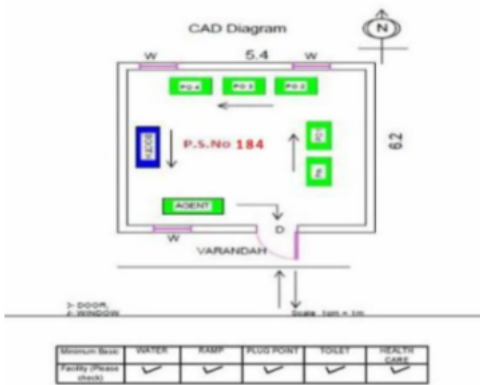

Google Map View

Polling Station Building Front View

Polling Station Front View

Cad View

Key MAP View

1 பெயர் : ஆர்த்தி கணவர் பெயர்: விஜய் ராமன் வீட்டு எண் : 2 வயது : 45 பாலினம் : பெண்	AWP2370658 Photo is available	2 பெயர் : திவ்யா கணவர் பெயர்: வெங்கடேஷ்குமார் வீட்டு எண் : 2 வயது : 39 பாலினம் : பெண்	AWP0711531 Photo is available	3 பெயர் : சுசீலா கணவர் பெயர்: வெங்கடாச்சாரி வீட்டு எண் : 3 வயது : 68 பாலினம் : பெண்	AWP0248674 Photo is available
4 பெயர் : கண்ணன் தந்தை பெயர்: வேங்கடாச்சாரி வீட்டு எண் : 3 வயது : 51 பாலினம் : ஆண்	AWP0248682 Photo is available	5 பெயர் : விஜய்ராமன் தந்தை பெயர்: வேங்கடாச்சாரி வீட்டு எண் : 3 வயது : 47 பாலினம் : ஆண்	AWP0248666 Photo is available	# 6 பெயர் : பா ரா ஹரி பால மணி தந்தை பெயர்: ராஜாராம் வீட்டு எண் : 3 வயது : 42 பாலினம் : ஆண்	GMV3433117 Photo is available
7 பெயர் : ராஜாராமன் தந்தை பெயர்: கிருஷ்ணய்யர் வீட்டு எண் : 3-2A வயது : 74 பாலினம் : ஆண்	AWP0557546 Photo is available	# 8 பெயர் : வீலாவதி ஜில்லா திருமலைஅய்யர் கணவர் பெயர்: ராஜாராஜன் வீட்டு எண் : 3-2A வயது : 66 பாலினம் : பெண்	AWP0557553 Photo is available	9 பெயர் : ராஜசேகர் தந்தை பெயர்: பாலசுந்தரம் வீட்டு எண் : 5-5 வயது : 67 பாலினம் : ஆண்	AWP1865641 Photo is available
10 பெயர் : வசந்தி கணவர் பெயர்: ராஜசேகர் வீட்டு எண் : 5-5 வயது : 61 பாலினம் : பெண்	AWP0711549 Photo is available	11 பெயர் : சதீஷ்குமார் தந்தை பெயர்: கோவிந்தராஜன் வீட்டு எண் : 7 வயது : 59 பாலினம் : ஆண்	AWP1865666 Photo is available	12 பெயர் : வாணி கணவர் பெயர்: சதீஷ்குமார் வீட்டு எண் : 7 வயது : 53 பாலினம் : பெண்	GMV1366574 Photo is available
13 பெயர் : முத்தையா தந்தை பெயர்: கிருஷ்ணப்பன் வீட்டு எண் : 8/17 வயது : 71 பாலினம் : ஆண்	AWP1441336 Photo is available	14 பெயர் : அழகம்மை கணவர் பெயர்: வட்சுமணன் வீட்டு எண் : 8/17 வயது : 71 பாலினம் : பெண்	AWP2635779 Photo is available	# 15 பெயர் : ரங்கப்பன் சாமி நாயடு தந்தை பெயர்: சாமிநாயிடு வீட்டு எண் : 8/17 வயது : 66 பாலினம் : ஆண்	LVY1498641 Photo is available
16 பெயர் : உமா கணவர் பெயர்: முத்தையா வீட்டு எண் : 8/17 வயது : 62 பாலினம் : பெண்	AWP1448943 Photo is available	# 17 பெயர் : ஆஷா ரகுபதி கணவர் பெயர்: ரங்கப்பன் வீட்டு எண் : 8/17 வயது : 58 பாலினம் : பெண்	LVY1498625 Photo is available	# 18 பெயர் : ஸ்ருதி ர தந்தை பெயர்: ரங்கப்பன் வீட்டு எண் : 8/17 வயது : 30 பாலினம் : பெண்	AWP0967257 Photo is available
19 பெயர் : சிந்துபார்வதி தந்தை பெயர்: முத்தையா வீட்டு எண் : 8/17 வயது : 28 பாலினம் : பெண்	AWP1441294 Photo is available	20 பெயர் : வெங்கடாசலம் இதரர் பெயர்: உமா வீட்டு எண் : 8/17 வயது : 26 பாலினம் : ஆண்	AWP1546720 Photo is available	21 பெயர் : கீதா கணவர் பெயர்: மாணிக்கம் வீட்டு எண் : 9 வயது : 72 பாலினம் : பெண்	AWP1865690 Photo is available
22 பெயர் : சீனிவாசன் தந்தை பெயர்: கிருஷ்ணன் வீட்டு எண் : 9 வயது : 71 பாலினம் : ஆண்	AWP1865708 Photo is available	23 பெயர் : ஸ்வர்ணகலா கணவர் பெயர்: தனேஷ்பாபு வீட்டு எண் : 9 வயது : 43 பாலினம் : பெண்	AWP0389155 Photo is available	24 பெயர் : தினேஷ்பாபு தந்தை பெயர்: மாணிக்கம் வீட்டு எண் : 9-1 வயது : 49 பாலினம் : ஆண்	GMV1288877 Photo is available
25 பெயர் : ரூபா பூர் தந்தை பெயர்: ராஜா வீட்டு எண் : 9/6 வயது : 22 பாலினம் : பெண்	AWP2404861 Photo is available	26 பெயர் : உதயா தந்தை பெயர்: கோபால் வீட்டு எண் : 10 வயது : 36 பாலினம் : ஆண்	AWP0249037 Photo is available	27 பெயர் : ஹேமலதா கணவர் பெயர்: பெருமாள் வீட்டு எண் : 10-17 வயது : 42 பாலினம் : பெண்	AWP0557496 Photo is available
28 பெயர் : ஜெயபுரி மதுமிதா கோபால் தந்தை பெயர்: கோபால் ஜீ வீட்டு எண் : 10/248 வயது : 21 பாலினம் : பெண்	AWP2438810 Photo is available	29 பெயர் : பிரபாகர் செட்டி இதரர் பெயர்: சதீஷ் குமார் வீட்டு எண் : 11 வயது : 83 பாலினம் : ஆண்	AWP2346229 Photo is available	30 பெயர் : நிவேதிதா தந்தை பெயர்: சதீஷ்குமார் வீட்டு எண் : 11/4 வயது : 25 பாலினம் : பெண்	AWP2234524 Photo is available