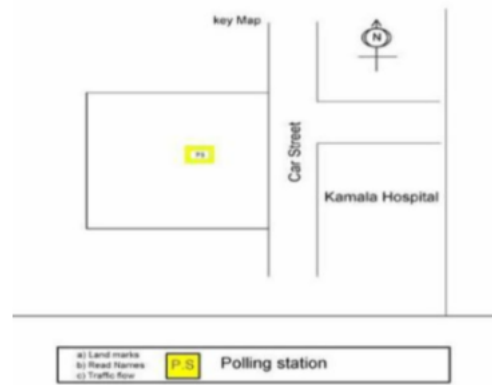

Google Map View

Polling Station Building Front View

Polling Station Front View

Cad View

Key MAP View

1 பெயர் : ஆர்த்தி கணவர் பெயர்: விஜய் ராமன் வீட்டு எண் : 2 வயது : 45 பாலினம் : பெண்	AWP2370658 Photo is available	2 பெயர் : திவ்யா கணவர் பெயர்: வெங்கடேஷ்குமார் வீட்டு எண் : 2 வயது : 39 பாலினம் : பெண்	AWP0711531 Photo is available	3 பெயர் : சுசீலா கணவர் பெயர்: வெங்கடாச்சாரி வீட்டு எண் : 3 வயது : 68 பாலினம் : பெண்	AWP0248674 Photo is available
4 பெயர் : கண்ணன் தந்தை பெயர்: வேங்கடாச்சாரி வீட்டு எண் : 3 வயது : 51 பாலினம் : ஆண்	AWP0248682 Photo is available	5 பெயர் : விஜய்ராமன் தந்தை பெயர்: வேங்கடாச்சாரி வீட்டு எண் : 3 வயது : 47 பாலினம் : ஆண்	AWP0248666 Photo is available	# 6 பெயர் : பா ரா ஹரி பால மணி தந்தை பெயர்: ராஜாராம் வீட்டு எண் : 3 வயது : 42 பாலினம் : ஆண்	GMV3433117 Photo is available
7 பெயர் : ராஜாராமன் தந்தை பெயர்: கிருஷ்ணய்யர் வீட்டு எண் : 3-2A வயது : 74 பாலினம் : ஆண்	AWP0557546 Photo is available	# 8 பெயர் : வீலாவதி ஜில்லா திருமலைஅய்யர் கணவர் பெயர்: ராஜாராஜன் வீட்டு எண் : 3-2A வயது : 66 பாலினம் : பெண்	AWP0557553 Photo is available	9 பெயர் : ராஜசேகர் தந்தை பெயர்: பாலசுந்தரம் வீட்டு எண் : 5-5 வயது : 67 பாலினம் : ஆண்	AWP1865641 Photo is available
10 பெயர் : வசந்தி கணவர் பெயர்: ராஜசேகர் வீட்டு எண் : 5-5 வயது : 61 பாலினம் : பெண்	AWP0711549 Photo is available	11 பெயர் : சதீஷ்குமார் தந்தை பெயர்: கோவிந்தராஜன் வீட்டு எண் : 7 வயது : 59 பாலினம் : ஆண்	AWP1865666 Photo is available	12 பெயர் : வாணி கணவர் பெயர்: சதீஷ்குமார் வீட்டு எண் : 7 வயது : 53 பாலினம் : பெண்	GMV1366574 Photo is available
13 பெயர் : முத்தையா தந்தை பெயர்: கிருஷ்ணப்பன் வீட்டு எண் : 8/17 வயது : 71 பாலினம் : ஆண்	AWP1441336 Photo is available	14 பெயர் : அழகம்மை கணவர் பெயர்: வட்சுமணன் வீட்டு எண் : 8/17 வயது : 71 பாலினம் : பெண்	AWP2635779 Photo is available	# 15 பெயர் : ரங்கப்பன் சாமி நாயடு தந்தை பெயர்: சாமிநாயிடு வீட்டு எண் : 8/17 வயது : 66 பாலினம் : ஆண்	LVY1498641 Photo is available
16 பெயர் : உமா கணவர் பெயர்: முத்தையா வீட்டு எண் : 8/17 வயது : 62 பாலினம் : பெண்	AWP1448943 Photo is available	# 17 பெயர் : ஆஷா ரகுபதி கணவர் பெயர்: ரங்கப்பன் வீட்டு எண் : 8/17 வயது : 58 பாலினம் : பெண்	LVY1498625 Photo is available	# 18 பெயர் : ஸ்ருதி ர தந்தை பெயர்: ரங்கப்பன் வீட்டு எண் : 8/17 வயது : 30 பாலினம் : பெண்	AWP0967257 Photo is available
19 பெயர் : சிந்துபார்வதி தந்தை பெயர்: முத்தையா வீட்டு எண் : 8/17 வயது : 28 பாலினம் : பெண்	AWP1441294 Photo is available	20 பெயர் : வெங்கடாசலம் இதரர் பெயர்: உமா வீட்டு எண் : 8/17 வயது : 26 பாலினம் : ஆண்	AWP1546720 Photo is available	21 பெயர் : கீதா கணவர் பெயர்: மாணிக்கம் வீட்டு எண் : 9 வயது : 72 பாலினம் : பெண்	AWP1865690 Photo is available
22 பெயர் : சீனிவாசன் தந்தை பெயர்: கிருஷ்ணன் வீட்டு எண் : 9 வயது : 71 பாலினம் : ஆண்	AWP1865708 Photo is available	23 பெயர் : ஸ்வர்ணகலா கணவர் பெயர்: தனேஷ்பாபு வீட்டு எண் : 9 வயது : 43 பாலினம் : பெண்	AWP0389155 Photo is available	24 பெயர் : தினேஷ்பாபு தந்தை பெயர்: மாணிக்கம் வீட்டு எண் : 9-1 வயது : 49 பாலினம் : ஆண்	GMV1288877 Photo is available
25 பெயர் : ரூபா பூர் தந்தை பெயர்: ராஜா வீட்டு எண் : 9/6 வயது : 22 பாலினம் : பெண்	AWP2404861 Photo is available	26 பெயர் : உதயா தந்தை பெயர்: கோபால் வீட்டு எண் : 10 வயது : 36 பாலினம் : ஆண்	AWP0249037 Photo is available	27 பெயர் : ஹேமலதா கணவர் பெயர்: பெருமாள் வீட்டு எண் : 10-17 வயது : 42 பாலினம் : பெண்	AWP0557496 Photo is available
28 பெயர் : ஜெயபுரி மதுமிதா கோபால் தந்தை பெயர்: கோபால் ஜீ வீட்டு எண் : 10/248 வயது : 21 பாலினம் : பெண்	AWP2438810 Photo is available	29 பெயர் : பிரபாகர் செட்டி இதரர் பெயர்: சதீஷ் குமார் வீட்டு எண் : 11 வயது : 83 பாலினம் : ஆண்	AWP2346229 Photo is available	30 பெயர் : நிவேதிதா தந்தை பெயர்: சதீஷ்குமார் வீட்டு எண் : 11/4 வயது : 25 பாலினம் : பெண்	AWP2234524 Photo is available