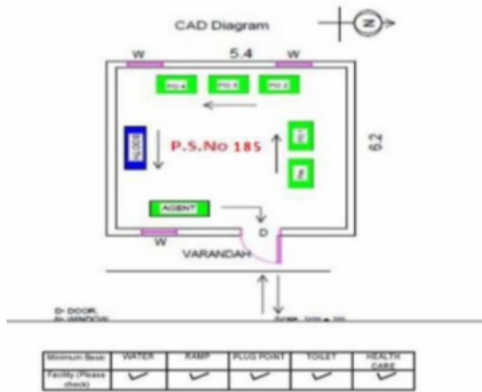

Google Map View

Polling Station Building Front View

Polling Station Front View

Cad View

Key MAP View

1 பெயர் : இம்தியாஸ் உசேன் தந்தை பெயர்: ஜாபர் உசேன் வீட்டு எண் : 1-1 வயது : 62 பாலினம் : ஆண் Photo is available AWP0389585	2 பெயர் : தில்ஷாத் கணவர் பெயர்: தாஜீதின் வீட்டு எண் : 1-6-100 வயது : 69 பாலினம் : பெண் Photo is available AWP1441484	3 பெயர் : பழனிவேல் தந்தை பெயர்: கிருஷ்ணகவுண்டர் வீட்டு எண் : 2 வயது : 86 பாலினம் : ஆண் Photo is available AWP1880665
4 பெயர் : அனுசியா கணவர் பெயர்: பழனிவேல் வீட்டு எண் : 2 வயது : 71 பாலினம் : பெண் Photo is available AWP1880673	5 பெயர் : ஜெயந்தி கணவர் பெயர்: அண்ணாமலை வீட்டு எண் : 2 வயது : 51 பாலினம் : பெண் Photo is available AWP1880681	6 பெயர் : ரேவதி மா கணவர் பெயர்: மாரியப்பன் வீட்டு எண் : 2/58 வயது : 60 பாலினம் : பெண் Photo is available AWP2321404
7 பெயர் : கதிர்வேல் மா தந்தை பெயர்: மாரியப்பன் வீட்டு எண் : 2/58 வயது : 45 பாலினம் : ஆண் Photo is available AWP2317782	8 பெயர் : மா சரவணன் தந்தை பெயர்: மாரியப்பன் வீட்டு எண் : 2/58 வயது : 38 பாலினம் : ஆண் Photo is available AWP2317816	9 பெயர் : ஹேமலதா க ஹேமலதா க தந்தை பெயர்: கணேசன் வீட்டு எண் : 2/58 வயது : 21 பாலினம் : பெண் Photo is available AWP2425437
10 பெயர் : செரினா கணவர் பெயர்: முகமது ரபீக் வீட்டு எண் : 3/90 வயது : 41 பாலினம் : பெண் Photo is available AWP2525731	11 பெயர் : அமானுல்லா தந்தை பெயர்: அப்துல் கப்பார் வீட்டு எண் : 6 வயது : 54 பாலினம் : ஆண் Photo is available GMV2154060	12 பெயர் : ஆமீனாபீ கணவர் பெயர்: இக்பால் வீட்டு எண் : 6-3 வயது : 56 பாலினம் : பெண் Photo is available AWP1880723
13 பெயர் : நாஜிரா தந்தை பெயர்: இக்பால் வீட்டு எண் : 6-3 வயது : 39 பாலினம் : பெண் Photo is available GMV2198224	14 பெயர் : சரவணன் தந்தை பெயர்: ரங்கசாமி வீட்டு எண் : 6-59 வயது : 50 பாலினம் : ஆண் Photo is available AWP1050855	15 பெயர் : மஞ்சளா கணவர் பெயர்: சரவணன் வீட்டு எண் : 6-59 வயது : 44 பாலினம் : பெண் Photo is available AWP1050905
16 பெயர் : முபீனா தந்தை பெயர்: அமானுல்லா வீட்டு எண் : 6-59 வயது : 29 பாலினம் : பெண் Photo is available AWP1335900	17 பெயர் : சாஹிதாபேகம் கணவர் பெயர்: அப்துல்ஹக்கீம் வீட்டு எண் : 7 வயது : 60 பாலினம் : பெண் Photo is available AWP0967687	18 பெயர் : சபீர்அகமது தந்தை பெயர்: அப்துல்குத்தாஸ் வீட்டு எண் : 7 வயது : 49 பாலினம் : ஆண் Photo is available AWP0967679
19 பெயர் : சமீராபானு கணவர் பெயர்: ஷபீர்அகமது வீட்டு எண் : 7 வயது : 37 பாலினம் : பெண் Photo is available AWP0967612	20 பெயர் : அப்துல் ஜமீர் தந்தை பெயர்: அப்துல் ஹக்கீம் வீட்டு எண் : 7/94 வயது : 24 பாலினம் : ஆண் Photo is available AWP2522134	# 21 பெயர் : கோவிந்தராஜன் வீரமுத்து தந்தை பெயர்: வீரமுத்து வீட்டு எண் : 8-1 வயது : 79 பாலினம் : ஆண் Photo is available GMV2153559
22 பெயர் : ஈஸ்வரி கணவர் பெயர்: கோவிந்தராஜன் வீட்டு எண் : 8-1 வயது : 71 பாலினம் : பெண் Photo is available GMV1370725	23 பெயர் : வீரகுமார் தந்தை பெயர்: கோவிந்தராஜன் வீட்டு எண் : 8-1 வயது : 52 பாலினம் : ஆண் Photo is available GMV1370717	24 பெயர் : புவனேஸ்வரி கணவர் பெயர்: வீரகுமார் வீட்டு எண் : 8-1 வயது : 44 பாலினம் : பெண் Photo is available GMV3297157
25 பெயர் : ஈஸ்வர் ராஜா வீ பு தந்தை பெயர்: வீரக்குமார் ஜி ஈ வீட்டு எண் : 8/60 வயது : 19 பாலினம் : ஆண் Photo is available AWP2605624	26 பெயர் : ஷாஹினா கணவர் பெயர்: நூர்தீன் வீட்டு எண் : 11 வயது : 26 பாலினம் : பெண் Photo is available AWP2374312	27 பெயர் : ஜபார் ஸாதிக் தந்தை பெயர்: தஸ்தகிர் வீட்டு எண் : 11/112 வயது : 25 பாலினம் : ஆண் Photo is available AWP1519354
28 பெயர் : முருகன் தந்தை பெயர்: சுந்தர்ராஜன் வீட்டு எண் : 12 வயது : 55 பாலினம் : ஆண் Photo is available AWP1050806	29 பெயர் : திலகம் கணவர் பெயர்: முருகன் வீட்டு எண் : 12 வயது : 45 பாலினம் : பெண் Photo is available AWP1050871	30 பெயர் : தமிழ் மாறன் தந்தை பெயர்: முருகன் வீட்டு எண் : 12/60பீ வயது : 25 பாலினம் : ஆண் Photo is available AWP2234201