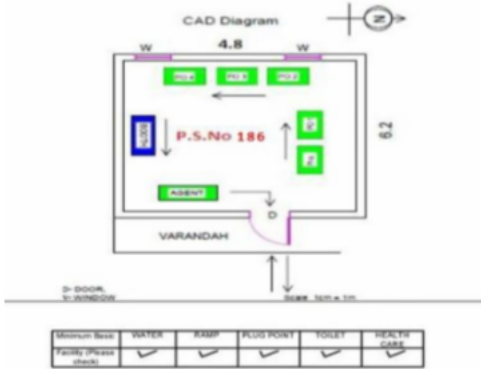

Google Map View

Polling Station Building Front View

Polling Station Front View

Cad View

Key MAP View

1 பெயர் : பெரியம்மா கணவர் பெயர் : ராமு வீட்டு எண் : 2 வயது : 90 பாலினம் : பெண் Photo is available AWP2372696	2 பெயர் : ரிகானா கணவர் பெயர் : இம்தியாஸ் வீட்டு எண் : 4/47 வயது : 23 பாலினம் : பெண் Photo is available AWP2412773	3 பெயர் : உசேன் தந்தை பெயர் : முசா வீட்டு எண் : 10E வயது : 37 பாலினம் : ஆண் Photo is available AWP0250100
4 பெயர் : நவ்ஸ்கான் தந்தை பெயர் : மஹாபூப பாஷா வீட்டு எண் : 11 வயது : 25 பாலினம் : ஆண் Photo is available AWP2290161	5 பெயர் : முஹம்மத் ஆஷிஃப் தந்தை பெயர் : நாசர் மிக்புல் வீட்டு எண் : 11/47 வயது : 23 பாலினம் : ஆண் Photo is available AWP2290286	6 பெயர் : சாந்தினி கணவர் பெயர் : இருசாத்அலி வீட்டு எண் : 11B வயது : 42 பாலினம் : பெண் Photo is available AWP0850339
7 பெயர் : ஷேக் இம்ரான் தந்தை பெயர் : நாசர் வீட்டு எண் : 11இ/47 வயது : 24 பாலினம் : ஆண் Photo is available AWP2290526	8 பெயர் : முஹம்மது பர்வேஷ் அப்துல் ரசாக் தந்தை பெயர் : அப்துல் ரசாக் வீட்டு எண் : 12-ஏ, வயது : 20 பாலினம் : ஆண் Photo is available AWP2599207	9 பெயர் : நிஹார் பானு அப்துல் ரஜாக் தந்தை பெயர் : அப்துல் ரஜாக் வீட்டு எண் : 12-ஏ, வயது : 19 பாலினம் : பெண் Photo is available AWP2601151
10 பெயர் : கார்த்திக் தந்தை பெயர் : குமார் வீட்டு எண் : 13-C வயது : 31 பாலினம் : ஆண் Photo is available AWP1051101	11 பெயர் : சந்தியா குமார் கணவர் பெயர் : குமார் வீட்டு எண் : 14/ஈ வயது : 26 பாலினம் : பெண் Photo is available AWP1454826	12 பெயர் : ஷமாஹீரா சர்தார் தந்தை பெயர் : சர்தார் வீட்டு எண் : 15/7எஃப் வயது : 25 பாலினம் : பெண் Photo is available AWP2598415
13 பெயர் : பானு ஷாகுல் அமித் தந்தை பெயர் : ஷாகுல் அமித் வீட்டு எண் : 19/47 வயது : 33 பாலினம் : பெண் Photo is available AWP2599843	14 பெயர் : சாகுல் அமீத் தந்தை பெயர் : நஜீர் அகமத் வீட்டு எண் : 19E வயது : 46 பாலினம் : ஆண் Photo is available AWP0482653	15 பெயர் : நார்ஜகான் தந்தை பெயர் : காதர் பாஷா வீட்டு எண் : 22 வயது : 35 பாலினம் : பெண் Photo is available AWP0250092
16 பெயர் : ரியாஸ் உ தந்தை பெயர் : ஃபையாஜ் வீட்டு எண் : 24/7 வயது : 23 பாலினம் : ஆண் Photo is available AWP2552032	17 பெயர் : ஜீனத் பீ கணவர் பெயர் : பைரோஸ் ஜான் வீட்டு எண் : 24-47 வயது : 63 பாலினம் : பெண் Photo is available AWP1891852	18 பெயர் : ரியாஸ் தந்தை பெயர் : செய்க் முசா வீட்டு எண் : 31.b வயது : 26 பாலினம் : ஆண் Photo is available AWP1510924
19 பெயர் : நபீன் தந்தை பெயர் : ஜான் பாஷா வீட்டு எண் : 32 இ வயது : 30 பாலினம் : பெண் Photo is available WDZ2409688	20 பெயர் : ரிஸ்வான் தந்தை பெயர் : நசீர் உசேன் வீட்டு எண் : 32E வயது : 28 பாலினம் : ஆண் Photo is available AWP1369768	21 பெயர் : ஜாவித் தந்தை பெயர் : சவுக்கத் அலி வீட்டு எண் : 33 வயது : 25 பாலினம் : ஆண் Photo is available AWP2180289
22 பெயர் : ரிஜவனா தந்தை பெயர் : செளகத் அலி வீட்டு எண் : 33/47 வயது : 27 பாலினம் : பெண் Photo is available AWP2187961	23 பெயர் : முகமது அலி தந்தை பெயர் : முஸ்தபா வீட்டு எண் : 34-1 வயது : 22 பாலினம் : ஆண் Photo is available AWP2416568	24 பெயர் : தில்சாத் தந்தை பெயர் : சையத் முஸ்தபா வீட்டு எண் : 34-2 வயது : 46 பாலினம் : ஆண் Photo is available AWP0073312
25 பெயர் : மஹ்பூப் ஷரீப் தந்தை பெயர் : சேக்தாவத் வீட்டு எண் : 37 வயது : 33 பாலினம் : ஆண் Photo is available AWP1203157	26 பெயர் : ஷாபிரா கணவர் பெயர் : மஹபூப் ஷரீப் வீட்டு எண் : 37 வயது : 33 பாலினம் : பெண் Photo is available AWP1336320	27 பெயர் : முஹம்மது நவீத் தந்தை பெயர் : அப்துல் காதர் வீட்டு எண் : 42-இ/165 டீ-32 வயது : 27 பாலினம் : ஆண் Photo is available AWP1495910
28 பெயர் : அலிமுனிசா கணவர் பெயர் : குத்தூஸ் வீட்டு எண் : 43 வயது : 78 பாலினம் : பெண் Photo is available AWP0073304	29 பெயர் : நஜீர் உசேன் தந்தை பெயர் : அப்துல் அஜீஸ் வீட்டு எண் : 44B வயது : 55 பாலினம் : ஆண் Photo is available AWP1891860	30 பெயர் : முமினா கணவர் பெயர் : இஸ்மாயில் வீட்டு எண் : 45 வயது : 33 பாலினம் : பெண் Photo is available AWP0737254