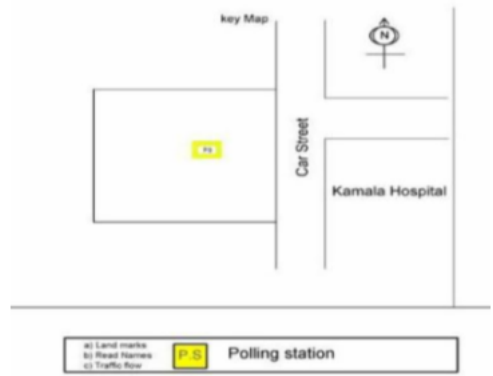

Google Map View

Polling Station Building Front View

Polling Station Front View

Cad View

Key MAP View

1 பெயர் : பெரியம்மா கணவர் பெயர் : ராமு வீட்டு எண் : 2 வயது : 90 பாலினம் : பெண் Photo is available AWP2372696	2 பெயர் : ரிகானா கணவர் பெயர் : இம்தியாஸ் வீட்டு எண் : 4/47 வயது : 23 பாலினம் : பெண் Photo is available AWP2412773	3 பெயர் : உசேன் தந்தை பெயர் : முசா வீட்டு எண் : 10E வயது : 37 பாலினம் : ஆண் Photo is available AWP0250100
4 பெயர் : நவ்ஸ்கான் தந்தை பெயர் : மஹாபூப பாஷா வீட்டு எண் : 11 வயது : 25 பாலினம் : ஆண் Photo is available AWP2290161	5 பெயர் : முஹம்மத் ஆஷிஃப் தந்தை பெயர் : நாசர் மிக்புல் வீட்டு எண் : 11/47 வயது : 23 பாலினம் : ஆண் Photo is available AWP2290286	6 பெயர் : சாந்தினி கணவர் பெயர் : இருசாத்அலி வீட்டு எண் : 11B வயது : 42 பாலினம் : பெண் Photo is available AWP0850339
7 பெயர் : ஷேக் இம்ரான் தந்தை பெயர் : நாசர் வீட்டு எண் : 11இ/47 வயது : 24 பாலினம் : ஆண் Photo is available AWP2290526	8 பெயர் : முஹம்மது பர்வேஷ் அப்துல் ரசாக் தந்தை பெயர் : அப்துல் ரசாக் வீட்டு எண் : 12-ஏ, வயது : 20 பாலினம் : ஆண் Photo is available AWP2599207	9 பெயர் : நிஹார் பானு அப்துல் ரஜாக் தந்தை பெயர் : அப்துல் ரஜாக் வீட்டு எண் : 12-ஏ, வயது : 19 பாலினம் : பெண் Photo is available AWP2601151
10 பெயர் : கார்த்திக் தந்தை பெயர் : குமார் வீட்டு எண் : 13-C வயது : 31 பாலினம் : ஆண் Photo is available AWP1051101	11 பெயர் : சந்தியா குமார் கணவர் பெயர் : குமார் வீட்டு எண் : 14/ஈ வயது : 26 பாலினம் : பெண் Photo is available AWP1454826	12 பெயர் : ஷமாஹீரா சர்தார் தந்தை பெயர் : சர்தார் வீட்டு எண் : 15/7எஃப் வயது : 25 பாலினம் : பெண் Photo is available AWP2598415
13 பெயர் : பானு ஷாகுல் அமித் தந்தை பெயர் : ஷாகுல் அமித் வீட்டு எண் : 19/47 வயது : 33 பாலினம் : பெண் Photo is available AWP2599843	14 பெயர் : சாகுல் அமீத் தந்தை பெயர் : நஜீர் அகமத் வீட்டு எண் : 19E வயது : 46 பாலினம் : ஆண் Photo is available AWP0482653	15 பெயர் : நார்ஜகான் தந்தை பெயர் : காதர் பாஷா வீட்டு எண் : 22 வயது : 35 பாலினம் : பெண் Photo is available AWP0250092
16 பெயர் : ரியாஸ் உ தந்தை பெயர் : ஃபையாஜ் வீட்டு எண் : 24/7 வயது : 23 பாலினம் : ஆண் Photo is available AWP2552032	17 பெயர் : ஜீனத் பீ கணவர் பெயர் : பைரோஸ் ஜான் வீட்டு எண் : 24-47 வயது : 63 பாலினம் : பெண் Photo is available AWP1891852	18 பெயர் : ரியாஸ் தந்தை பெயர் : செய்க் முசா வீட்டு எண் : 31.b வயது : 26 பாலினம் : ஆண் Photo is available AWP1510924
19 பெயர் : நபீன் தந்தை பெயர் : ஜான் பாஷா வீட்டு எண் : 32 இ வயது : 30 பாலினம் : பெண் Photo is available WDZ2409688	20 பெயர் : ரிஸ்வான் தந்தை பெயர் : நசீர் உசேன் வீட்டு எண் : 32E வயது : 28 பாலினம் : ஆண் Photo is available AWP1369768	21 பெயர் : ஜாவித் தந்தை பெயர் : சவுக்கத் அலி வீட்டு எண் : 33 வயது : 25 பாலினம் : ஆண் Photo is available AWP2180289
22 பெயர் : ரிஜவனா தந்தை பெயர் : செளகத் அலி வீட்டு எண் : 33/47 வயது : 27 பாலினம் : பெண் Photo is available AWP2187961	23 பெயர் : முகமது அலி தந்தை பெயர் : முஸ்தபா வீட்டு எண் : 34-1 வயது : 22 பாலினம் : ஆண் Photo is available AWP2416568	24 பெயர் : தில்சாத் தந்தை பெயர் : சையத் முஸ்தபா வீட்டு எண் : 34-2 வயது : 46 பாலினம் : ஆண் Photo is available AWP0073312
25 பெயர் : மஹ்பூப் ஷரீப் தந்தை பெயர் : சேக்தாவத் வீட்டு எண் : 37 வயது : 33 பாலினம் : ஆண் Photo is available AWP1203157	26 பெயர் : ஷாபிரா கணவர் பெயர் : மஹபூப் ஷரீப் வீட்டு எண் : 37 வயது : 33 பாலினம் : பெண் Photo is available AWP1336320	27 பெயர் : முஹம்மது நவீத் தந்தை பெயர் : அப்துல் காதர் வீட்டு எண் : 42-இ/165 டீ-32 வயது : 27 பாலினம் : ஆண் Photo is available AWP1495910
28 பெயர் : அலிமுனிசா கணவர் பெயர் : குத்தூஸ் வீட்டு எண் : 43 வயது : 78 பாலினம் : பெண் Photo is available AWP0073304	29 பெயர் : நஜீர் உசேன் தந்தை பெயர் : அப்துல் அஜீஸ் வீட்டு எண் : 44B வயது : 55 பாலினம் : ஆண் Photo is available AWP1891860	30 பெயர் : முமினா கணவர் பெயர் : இஸ்மாயில் வீட்டு எண் : 45 வயது : 33 பாலினம் : பெண் Photo is available AWP0737254