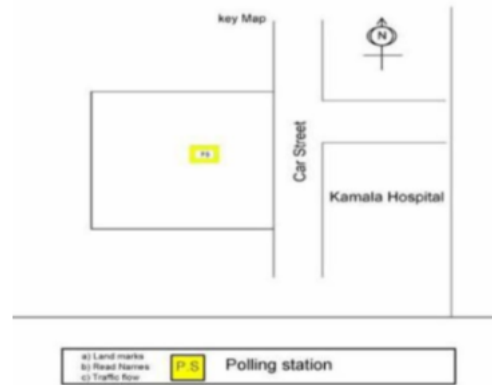

Google Map View

Polling Station Building Front View

Polling Station Front View

Cad View

Key MAP View

<p>1</p> <p>பெயர் : ஷாஜகான் தந்தை பெயர்: ராஜாமுகமது வீட்டு எண் : 3 வயது : 46 பாலினம் : ஆண்</p> <p>AWP0250555</p> <p>Photo is available</p>	<p>2</p> <p>பெயர் : முஹம்மது தாஹா தந்தை பெயர்: முஹம்மது ரபிக் வீட்டு எண் : 3 வயது : 44 பாலினம் : ஆண்</p> <p>GMV2161214</p> <p>Photo is available</p>	<p>3</p> <p>பெயர் : ஜீந்த்நிஷா கணவர் பெயர்: ஷாஜகான் வீட்டு எண் : 3 வயது : 42 பாலினம் : பெண்</p> <p>AWP0250563</p> <p>Photo is available</p>
<p>4</p> <p>பெயர் : முஹம்மது அமீன் தந்தை பெயர்: முஹம்மது ரபிக் வீட்டு எண் : 3 வயது : 42 பாலினம் : ஆண்</p> <p>GMV2164507</p> <p>Photo is available</p>	<p>5</p> <p>பெயர் : ரிஜ்வானாபர்வீன் தந்தை பெயர்: அப்துல் கலாம்அசாத் வீட்டு எண் : 3 வயது : 39 பாலினம் : பெண்</p> <p>AWP1203371</p> <p>Photo is available</p>	<p>6</p> <p>பெயர் : முஹம்மத் ஹாணீபா தந்தை பெயர்: அப்துல் ஹமீது வீட்டு எண் : 3 வயது : 24 பாலினம் : ஆண்</p> <p>IYE2061075</p> <p>Photo is available</p>
<p>7</p> <p>பெயர் : ஹணீஷ்மா பேகம் தந்தை பெயர்: அப்துல் ஹமீத் வீட்டு எண் : 3 வயது : 22 பாலினம் : பெண்</p> <p>AWP2490381</p> <p>Photo is available</p>	<p>8</p> <p>பெயர் : ஜைனம்மா கணவர் பெயர்: முஹம்மது ரபிக் வீட்டு எண் : 3, மஜீத் தெரு, வயது : 67 பாலினம் : பெண்</p> <p>GMV2161222</p> <p>Photo is available</p>	<p>9</p> <p>பெயர் : ஷபிபா கணவர் பெயர்: முஹம்மது தாஹா வீட்டு எண் : 3, மஜீத் தெரு, வயது : 33 பாலினம் : பெண்</p> <p>AWP2201523</p> <p>Photo is available</p>
<p>10</p> <p>பெயர் : முகமதுஇக்பால் தந்தை பெயர்: முகமதமக்தூம் வீட்டு எண் : 8 வயது : 58 பாலினம் : ஆண்</p> <p>GMV2162444</p> <p>Photo is available</p>	<p>11</p> <p>பெயர் : பெஹ்மிதா கணவர் பெயர்: முகமது இக்பால் வீட்டு எண் : 8 வயது : 43 பாலினம் : பெண்</p> <p>AWP2372720</p> <p>Photo is available</p>	<p>12</p> <p>பெயர் : நஸ்ரின்பானு கணவர் பெயர்: பாபு வீட்டு எண் : 8-1 வயது : 45 பாலினம் : பெண்</p> <p>AWP1895382</p> <p>Photo is available</p>
<p>13</p> <p>பெயர் : வியாகத்அலி தந்தை பெயர்: பீர்முகமது வீட்டு எண் : 8-3B வயது : 63 பாலினம் : ஆண்</p> <p>AWP1895390</p> <p>Photo is available</p>	<p>14</p> <p>பெயர் : சஃப்ரினா தந்தை பெயர்: வியாகத் அலி வீட்டு எண் : 8/3 பி வயது : 28 பாலினம் : பெண்</p> <p>AWP1454735</p> <p>Photo is available</p>	<p>15</p> <p>பெயர் : சாஹின் பானு தந்தை பெயர்: வியாகத் அலி வீட்டு எண் : 8/3 பி வயது : 26 பாலினம் : பெண்</p> <p>AWP1455351</p> <p>Photo is available</p>
<p>16</p> <p>பெயர் : ஆஷாபீ கணவர் பெயர்: அப்துல் ரஹீம் வீட்டு எண் : 8A வயது : 56 பாலினம் : பெண்</p> <p>AWP0850859</p> <p>Photo is available</p>	<p>17</p> <p>பெயர் : திலகம் கணவர் பெயர்: குமார் வீட்டு எண் : 9A வயது : 43 பாலினம் : பெண்</p> <p>AWP0713032</p> <p>Photo is available</p>	<p>18</p> <p>பெயர் : ஷிஹாபுத்தீன் தந்தை பெயர்: கவுஸ்முகமத் வீட்டு எண் : 10 வயது : 64 பாலினம் : ஆண்</p> <p>AWP1895424</p> <p>Photo is available</p>
<p>19</p> <p>பெயர் : முகம்மது பீமா கணவர் பெயர்: ஷிஹாபுத்தீன் வீட்டு எண் : 10 வயது : 54 பாலினம் : பெண்</p> <p>AWP1895432</p> <p>Photo is available</p>	<p>20</p> <p>பெயர் : ஷேக்முகமதுஅலி தந்தை பெயர்: ஸாகுல்அமீது வீட்டு எண் : 10 வயது : 49 பாலினம் : ஆண்</p> <p>GMV2169027</p> <p>Photo is available</p>	<p>21</p> <p>பெயர் : ஷகர்பானு கணவர் பெயர்: ஷேக்முகமதுஅலி வீட்டு எண் : 10 வயது : 45 பாலினம் : பெண்</p> <p>GMV3292661</p> <p>Photo is available</p>
<p>22</p> <p>பெயர் : முஹம்மது சாதிகுல் அமீன் ஷிஹாபுத்தீன் தந்தை பெயர்: ஷிஹாபுத்தீன் வீட்டு எண் : 10 வயது : 35 பாலினம் : ஆண்</p> <p>AWP0713040</p> <p>Photo is available</p>	<p>23</p> <p>பெயர் : பாபுஜி தந்தை பெயர்: இஸ்மாயீல் வீட்டு எண் : 13 வயது : 35 பாலினம் : ஆண்</p> <p>AWP1051127</p> <p>Photo is available</p>	<p>24</p> <p>பெயர் : சியாமளாதேவி தந்தை பெயர்: சுகுமார் வீட்டு எண் : 19-A வயது : 33 பாலினம் : பெண்</p> <p>AWP0713081</p> <p>Photo is available</p>
<p>25</p> <p>பெயர் : கார்த்திகேயன் தந்தை பெயர்: சுகுமார் வீட்டு எண் : 19-A வயது : 31 பாலினம் : ஆண்</p> <p>AWP0713073</p> <p>Photo is available</p>	<p>26</p> <p>பெயர் : தீபக் சாத் தந்தை பெயர்: கேராராம் வீட்டு எண் : 20வது வயது : 25 பாலினம் : ஆண்</p> <p>AWP2518066</p> <p>Photo is available</p>	<p>27</p> <p>பெயர் : திஸீப் ஸீரவி கே ஸீரவி தந்தை பெயர்: கேராராம் வீட்டு எண் : 20வது வயது : 22 பாலினம் : ஆண்</p> <p>AWP2518033</p> <p>Photo is available</p>
<p>28</p> <p>பெயர் : ராதாமணி கணவர் பெயர்: வேலாயுதம் வீட்டு எண் : 26 வயது : 70 பாலினம் : பெண்</p> <p>AWP0073965</p> <p>Photo is available</p>	<p>29</p> <p>பெயர் : சுந்தரம் தந்தை பெயர்: வேலாயுதம் வீட்டு எண் : 26 வயது : 46 பாலினம் : ஆண்</p> <p>AWP0073999</p> <p>Photo is available</p>	<p>30</p> <p>பெயர் : ஸ்வேதா தந்தை பெயர்: பாலசுப்ரமணியன் வீட்டு எண் : 26 வயது : 23 பாலினம் : பெண்</p> <p>AWP2221919</p> <p>Photo is available</p>