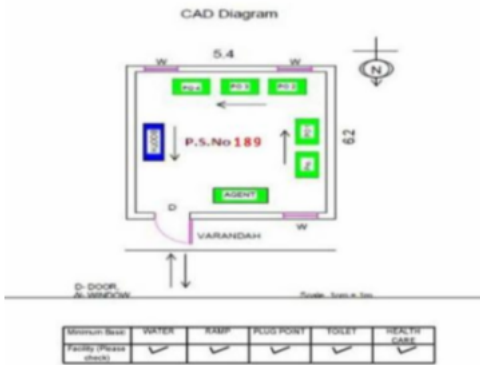

Google Map View

Polling Station Building Front View

Polling Station Front View

Cad View

Key MAP View

1 பெயர் : மாலினி ச தந்தை பெயர்: சரவணன் வீட்டு எண் : 2பீ வயது : 23 பாலினம் : பெண் Photo is available	AWP2375384	2 பெயர் : பத்மினி உ கணவர் பெயர்: உத்தமரத்தினம் வீட்டு எண் : 4/124 வயது : 62 பாலினம் : பெண் Photo is available	AWP2552222	3 பெயர் : ரத்தினம் கணவர் பெயர்: சப்ரமணி வீட்டு எண் : 5 வயது : 76 பாலினம் : பெண் Photo is available	AWP0969196
4 பெயர் : லோகேஷ்வர் தாயின் பெயர்: உமா ராணி வீட்டு எண் : 5/124ஏ வயது : 26 பாலினம் : ஆண் Photo is available	AWP1450279	5 பெயர் : தனபாக்கியம் கணவர் பெயர்: காத்தான் வீட்டு எண் : 8 வயது : 70 பாலினம் : பெண் Photo is available	AWP1912260	6 பெயர் : புவனேஷ்வரி கணவர் பெயர்: சுரேஷ் வீட்டு எண் : 8 வயது : 46 பாலினம் : பெண் Photo is available	GMV2189728
7 பெயர் : சுரேஷ் தந்தை பெயர்: காத்தான் வீட்டு எண் : 8 வயது : 43 பாலினம் : ஆண் Photo is available	AWP1912278	8 பெயர் : ஸ்ஜய்ஸ் தந்தை பெயர்: சுரேஷ் சுரேஷ் வீட்டு எண் : 8/122 வயது : 23 பாலினம் : ஆண் Photo is available	AWP2279636	9 பெயர் : சந்தோஷ் சு தந்தை பெயர்: சுரேஷ் காத்தான் வீட்டு எண் : 8/122 வயது : 19 பாலினம் : ஆண் Photo is available	AWP2635092
10 பெயர் : பிரித்தீ இதரர் பெயர்: வள்ளி வீட்டு எண் : 11-ஈ வயது : 20 பாலினம் : பெண் Photo is available	AWP2537850	11 பெயர் : சுப்ரஜா கணவர் பெயர்: ஹரி பிரசாத் வீட்டு எண் : 12 வயது : 41 பாலினம் : பெண் Photo is available	AWP0556563	12 பெயர் : நாரமுக்கம்மது தந்தை பெயர்: முகம்மதுராவுத்தர் வீட்டு எண் : 12-1 வயது : 52 பாலினம் : ஆண் Photo is available	GMV2162576
13 பெயர் : சீனிவாசன் தந்தை பெயர்: வெங்கடேசன் வீட்டு எண் : 15-2 வயது : 57 பாலினம் : ஆண் Photo is available	AWP1913029	14 பெயர் : விஜயா கணவர் பெயர்: சீனிவாசன் வீட்டு எண் : 15-2 வயது : 51 பாலினம் : பெண் Photo is available	AWP1913037	15 பெயர் : ஜய்யனார் தந்தை பெயர்: ஆறுமுகம் வீட்டு எண் : 15-3 வயது : 62 பாலினம் : ஆண் Photo is available	AWP1913045
16 பெயர் : மகேஸ்வரி கணவர் பெயர்: ஜய்யனார் வீட்டு எண் : 15-3 வயது : 56 பாலினம் : பெண் Photo is available	GMV2164069	17 பெயர் : சுப்ரமணி தந்தை பெயர்: கோவிந்தன் வீட்டு எண் : 16 வயது : 78 பாலினம் : ஆண் Photo is available	AWP1913052	18 பெயர் : கோவிந்தம்மாள் கணவர் பெயர்: சுப்ரமணி வீட்டு எண் : 16 வயது : 63 பாலினம் : பெண் Photo is available	AWP1913060
19 பெயர் : முஹம்மத் தல்ஹா தந்தை பெயர்: காலீலுர் ரஹுமன் வீட்டு எண் : 16/24 வயது : 26 பாலினம் : ஆண் Photo is available	AWP1521814	20 பெயர் : சீனிவாசன் தந்தை பெயர்: பட்டாபிராமன் வீட்டு எண் : 18 வயது : 78 பாலினம் : ஆண் Photo is available	AWP1913078	21 பெயர் : சிவஞானசுந்தரி கணவர் பெயர்: சீனிவாசன் வீட்டு எண் : 18 வயது : 73 பாலினம் : பெண் Photo is available	AWP1913086
22 பெயர் : கார்த்திகேயன் தந்தை பெயர்: சீனிவாசன் வீட்டு எண் : 18 வயது : 50 பாலினம் : ஆண் Photo is available	AWP1913094	23 பெயர் : சுஜிதா தந்தை பெயர்: சீனிவாசன் வீட்டு எண் : 18 வயது : 43 பாலினம் : பெண் Photo is available	GMV1402064	24 பெயர் : மலிகா ஜான் கணவர் பெயர்: அப்துல் ஜப்பார் வீட்டு எண் : 19/65 வயது : 59 பாலினம் : பெண் Photo is available	AWP2413789
25 பெயர் : அங்குசக்திவேல் தந்தை பெயர்: நெடுஞ்செழியன் வீட்டு எண் : 20C வயது : 32 பாலினம் : ஆண் Photo is available	AWP0851279	26 பெயர் : பிரேம்குமார் தந்தை பெயர்: கோவிந்தராஜலு வீட்டு எண் : 21 வயது : 51 பாலினம் : ஆண் Photo is available	GMV2164804	27 பெயர் : அங்குலட்சுமி கணவர் பெயர்: பிரேம்குமார் வீட்டு எண் : 21 வயது : 48 பாலினம் : பெண் Photo is available	GMV2164788
28 பெயர் : ரூபேஷ் தந்தை பெயர்: பிரேம்குமார் வீட்டு எண் : 21 வயது : 23 பாலினம் : ஆண் Photo is available	AWP2319929	29 பெயர் : வரதராஜன் தந்தை பெயர்: ராஜகோபால் வீட்டு எண் : 23 வயது : 72 பாலினம் : ஆண் Photo is available	AWP0075564	30 பெயர் : விஜயகுலசேகரகுப்தா தந்தை பெயர்: ஆதிநாராயணன் வீட்டு எண் : 24 வயது : 63 பாலினம் : ஆண் Photo is available	AWP1913102