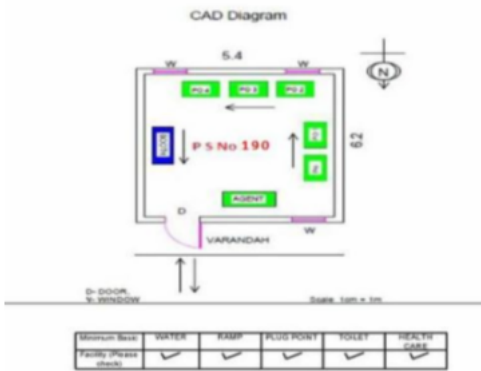

Google Map View

Polling Station Building Front View

Polling Station Front View

Cad View

Key MAP View

சட்டமன்றத் தொகுதியின் எண் மற்றும் பெயர் : 89-சேலம் (வடக்கு)
பிரிவு எண் மற்றும் பெயர் 1-சேலம் (மா), கோ 33, முத்தவல்லிமுகமதுயாசுப்தெரு