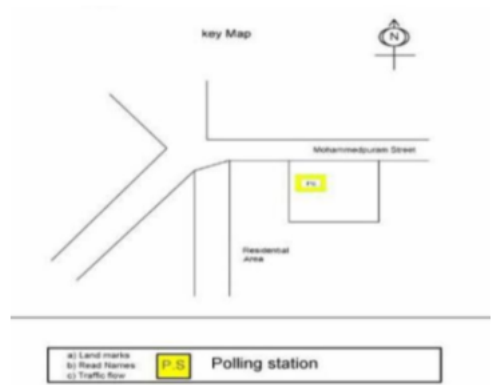

Google Map View

Polling Station Building Front View

Polling Station Front View

Cad View

Key MAP View

சட்டமன்றத் தொகுதியின் எண் மற்றும் பெயர் : 89-சேலம் (வடக்கு)
பிரிவு எண் மற்றும் பெயர் 1-சேலம் (மா), கோ 33, முத்தவல்லிமுகமதுயாசுப்தெரு