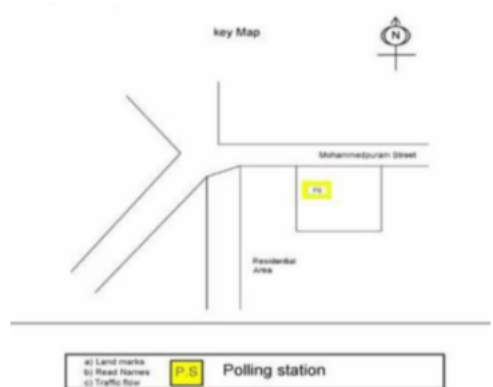

Key MAP View