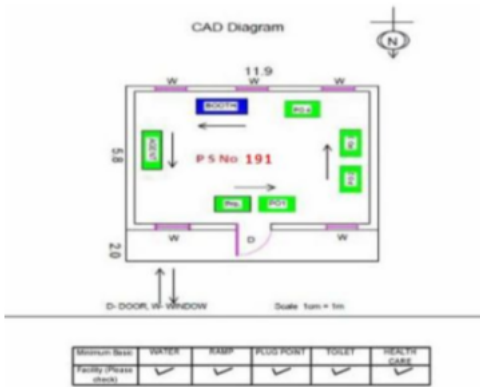

Google Map View

Polling Station Building Front View

Polling Station Front View

Cad View

Key MAP View

1 பெயர் : சுஹேல் ஃபர்மான் தந்தை பெயர்: இப்ராஹிம் வீட்டு எண் : 1 வயது : 28 பாலினம் : ஆண்	AWP1281849 Photo is available	2 பெயர் : கவியா முத்து தந்தை பெயர்: கணபதி சுந்தரம் வீட்டு எண் : 1 வயது : 24 பாலினம் : பெண்	AWP2314227 Photo is available	3 பெயர் : வதுார் ரஹ்மான் தந்தை பெயர்: அப்துல் சலாம் வீட்டு எண் : 2 வயது : 57 பாலினம் : ஆண்	AWP1205160 Photo is available
4 பெயர் : ஜாஸ்மின் கணவர் பெயர்: வதுாதர் உஹ்மான் வீட்டு எண் : 2 வயது : 46 பாலினம் : பெண்	AWP1205186 Photo is available	5 பெயர் : காஜா மைதீன் தந்தை பெயர்: பாஷா வீட்டு எண் : 2-1 வயது : 48 பாலினம் : ஆண்	AWP0714501 Photo is available	6 பெயர் : அஸ்மா தந்தை பெயர்: நஜிமுத்தீன் வீட்டு எண் : 2-1 வயது : 46 பாலினம் : பெண்	AWP0714493 Photo is available
7 பெயர் : சையது அஜாருதீன் தந்தை பெயர்: ஹைதர் அலி வீட்டு எண் : 2-1-44 வயது : 33 பாலினம் : ஆண்	AWP1052133 Photo is available	8 பெயர் : அல்டாப் ரகுமான் தந்தை பெயர்: ஹைதர் அலி வீட்டு எண் : 2-1-44 வயது : 31 பாலினம் : ஆண்	AWP1052125 Photo is available	9 பெயர் : ஹபீப் ரஹ்மான் தந்தை பெயர்: அப்துல் சலாம் வீட்டு எண் : 2/81 வயது : 63 பாலினம் : ஆண்	AWP2568731 Photo is available
10 பெயர் : ஜுபைதா கணவர் பெயர்: ஹபீப் ரஹ்மான் வீட்டு எண் : 2/81 வயது : 58 பாலினம் : பெண்	AWP2569879 Photo is available	11 பெயர் : முகதீஸ் தந்தை பெயர்: வதுத் ரஹ்மான் வீட்டு எண் : 2/81 வயது : 27 பாலினம் : பெண்	AWP2151835 Photo is available	12 பெயர் : முஹம்மத் இம்ரான் தந்தை பெயர்: வதுாத் ரஹ்மான் வீட்டு எண் : 2/81 வயது : 25 பாலினம் : ஆண்	AWP2153922 Photo is available
13 பெயர் : பாபு தந்தை பெயர்: முகம்மதுகவுஸ் வீட்டு எண் : 3 வயது : 54 பாலினம் : ஆண்	AWP1052109 Photo is available	14 பெயர் : அவ்வாம்மா கணவர் பெயர்: அப்துல் பாசித் வீட்டு எண் : 3/9 வயது : 78 பாலினம் : பெண்	AWP1465053 Photo is available	15 பெயர் : சௌகத் அலி தந்தை பெயர்: அப்துல் பாஷித் வீட்டு எண் : 3/9 வயது : 55 பாலினம் : ஆண்	AWP1465046 Photo is available
16 பெயர் : சர்புதீன் தந்தை பெயர்: பீர்முஹம்மது வீட்டு எண் : 5 வயது : 48 பாலினம் : ஆண்	AWP0714527 Photo is available	17 பெயர் : ஹாஜ்ரா கணவர் பெயர்: சர்புதீன் வீட்டு எண் : 5 வயது : 46 பாலினம் : பெண்	AWP0714519 Photo is available	18 பெயர் : பாசில் தந்தை பெயர்: சர்புதீன் வீட்டு எண் : 5 வயது : 21 பாலினம் : ஆண்	AWP2417152 Photo is available
19 பெயர் : முஹம்மத் இதரஹிம் தந்தை பெயர்: அப்துல் ரஹ்மான் வீட்டு எண் : 7 வயது : 48 பாலினம் : ஆண்	AWP2348563 Photo is available	20 பெயர் : கண்ணையன் தந்தை பெயர்: ராஜரத்தினம் வீட்டு எண் : 7 வயது : 46 பாலினம் : ஆண்	AWP0555839 Photo is available	21 பெயர் : அனீதா கணவர் பெயர்: கண்ணையன் வீட்டு எண் : 7 வயது : 42 பாலினம் : பெண்	AWP0555821 Photo is available
22 பெயர் : சுகைகா பீலி தந்தை பெயர்: முஹம்மத் இப்ராகிம் வீட்டு எண் : 7 வயது : 42 பாலினம் : பெண்	AWP2348522 Photo is available	23 பெயர் : அஜ்மல் தந்தை பெயர்: முஹம்மத் இப்ராகிம் வீட்டு எண் : 7 வயது : 25 பாலினம் : ஆண்	AWP2348241 Photo is available	24 பெயர் : ஆஷிக் உமர் தந்தை பெயர்: முஹம்மத் இப்ராஹிம் வீட்டு எண் : 7 வயது : 22 பாலினம் : ஆண்	AWP2385664 Photo is available
25 பெயர் : ரோகினி தாயின் பெயர்: அனீதா வீட்டு எண் : 7-1/2 வயது : 22 பாலினம் : பெண்	AWP2377984 Photo is available	26 பெயர் : மோகன்ராஜ் தந்தை பெயர்: கண்ணையன் வீட்டு எண் : 7/2 வயது : 27 பாலினம் : ஆண்	AWP1537182 Photo is available	27 பெயர் : சுமையா தந்தை பெயர்: அன்வர் பாஷா வீட்டு எண் : 7/35 வயது : 22 பாலினம் : பெண்	AWP2368371 Photo is available
28 பெயர் : அஹமத் பாஷா தந்தை பெயர்: அன்வர் பாஷா வீட்டு எண் : 7/35 வயது : 21 பாலினம் : ஆண்	AWP2516250 Photo is available	29 பெயர் : பார்ஹானா தந்தை பெயர்: முஹம்மத் ஷரிப் வீட்டு எண் : 8/9 வயது : 23 பாலினம் : பெண்	AWP2349082 Photo is available	30 பெயர் : நடீலா தந்தை பெயர்: முகமது ஷரிப் வீட்டு எண் : 9 வயது : 22 பாலினம் : பெண்	AWP2368363 Photo is available